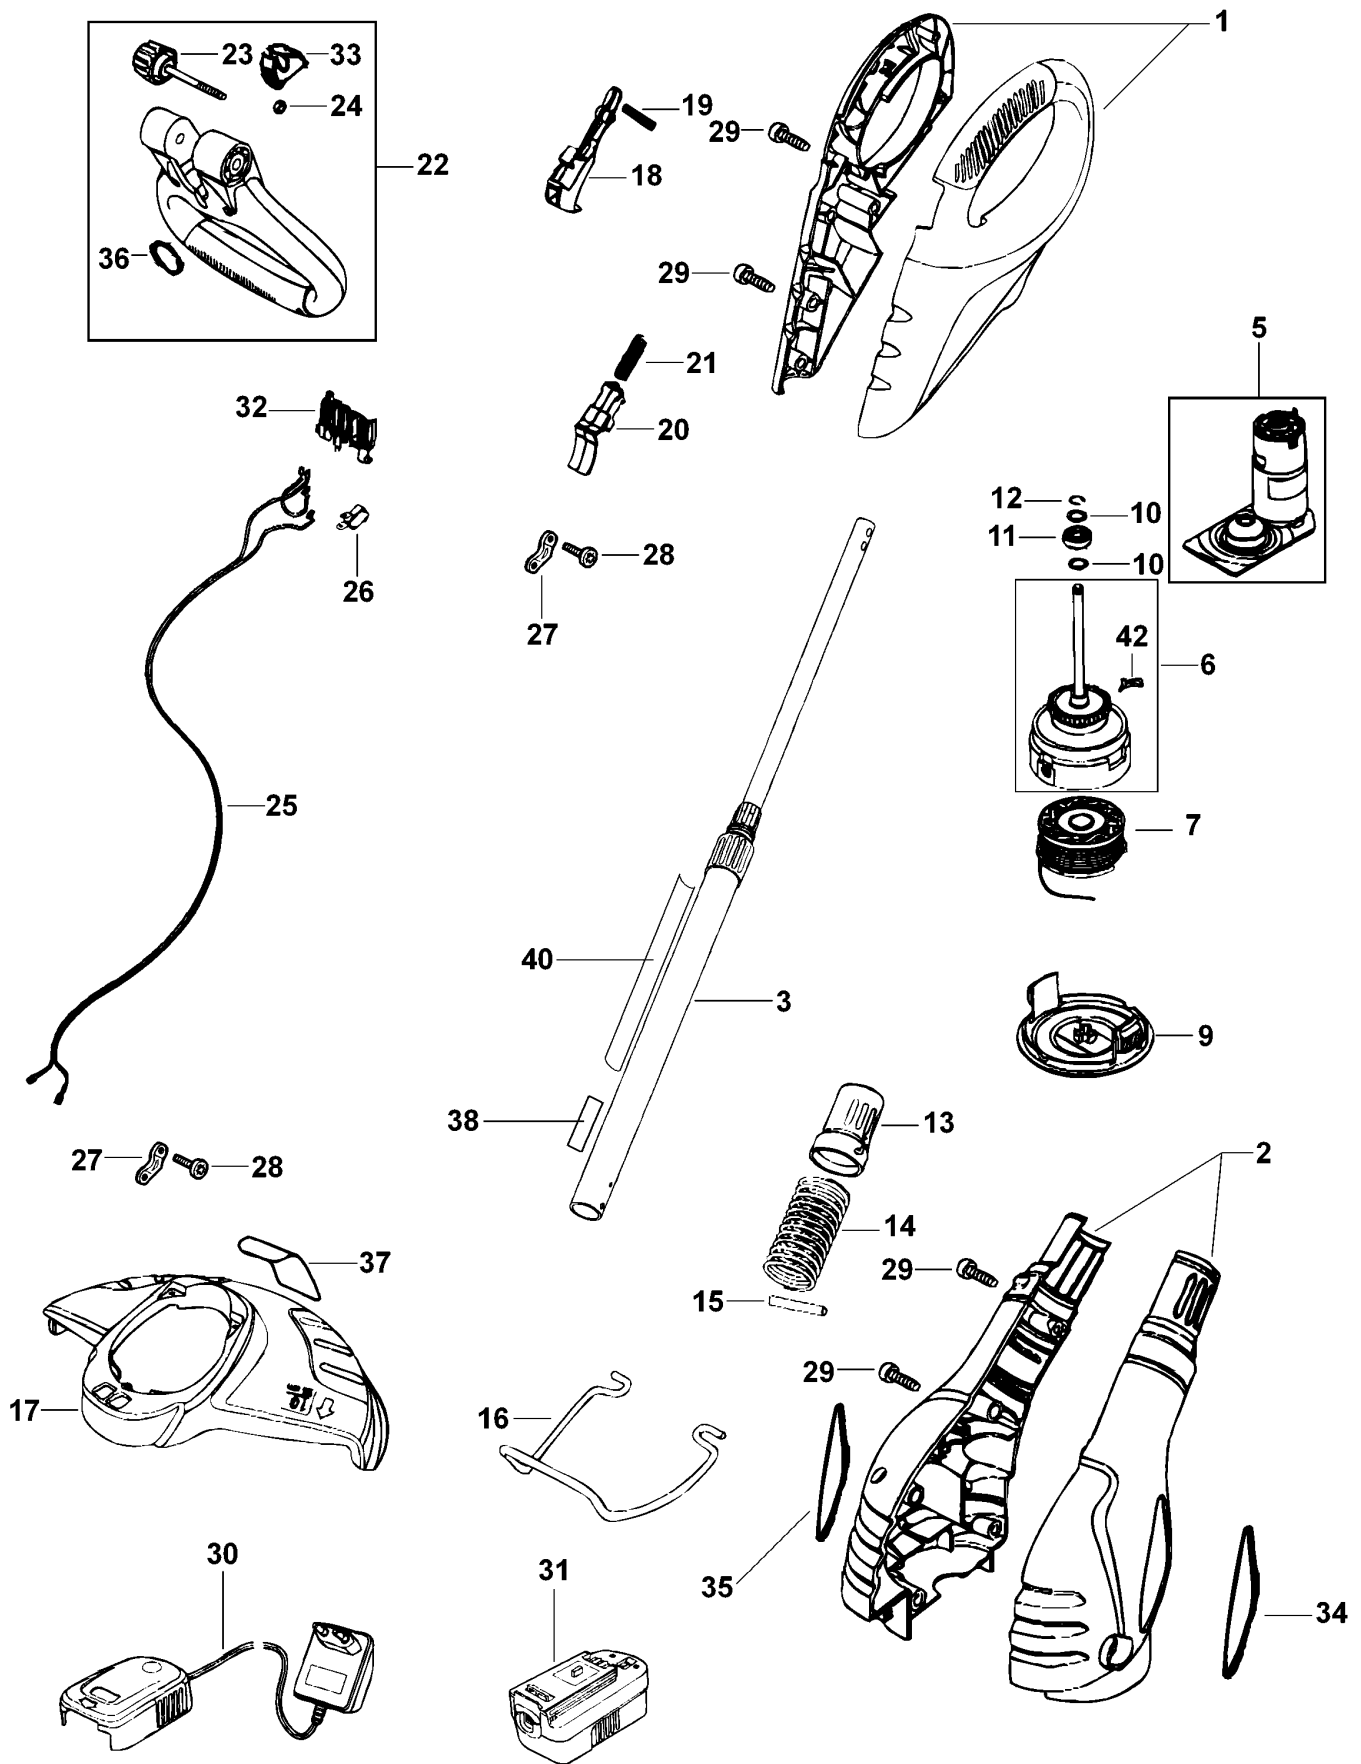

AKKU-RASENTRIMMER

GLC2500---B

TYPE 2

©

AKKU-RASENTRIMMER

GLC2500---B

TYPE 2

Pos. Nr	Ersatzteilnummer	Beschreibung	Preis	Variants
1	1	5104123-01	GEHAEUSEPAAR	
2	1	5104155-01	GEHAEUSEPAAR	
3	1	5104129-02	GRIFFROHR ZSB	
5	1	5104159-01	SCHLEIFPLATTE	
6	1	5104168-01	SPINDEL ZSB	
7	1	5104179-01	SPULE & FADEN	
9	1	5104183-01	SPULABDECKUNG	
10	2	5104177-00	UNTERLEGSCHEIBE	
11	1	5104178-00	KUGELLAGER	
12	1	5104176-00	HALTEKLAMMER	
13	1	5104134-00	KRAGEN	
14	1	5104132-00	FEDER	
15	1	5104133-00	KLAMMER	
16	1	5104186-00	FUEHRUNG	
17	1	5104189-01	SCHUTZ ZSB	
18	1	5104135-01	SCHALTGRIFF	
19	1	5104136-00	FEDER	
20	1	5104137-01	FESTSTELLKNOPF	
21	1	5104138-00	FEDER	
22	1	5104143-01	GRIFF ZSB	
23	1	5104150-00	KNOPF ZSB	
24	1	5104148-00	MUTTER	
25	1	5104140-00	LITZE ZSB	
26	1	5104141-00	SCHALTER	
27	2	5100573-00	KABELKLEMME	
28	4	5103541-00	SCHRAUBE	
29	12	5103541-00	SCHRAUBE	
30	1	5101182-08	LADEGERAT	GB
30	1	5101182-03	LADEGERAET (EURO)	QW
31	1	5100385-49	ACCU 18V - 1.5AH	GLC2500
31	1	5100385-64	ACCU 12V - 1.7AH	GLC2500P
32	1	5104139-00	VERBINDERBLOCK ZSB	
33	1	5104153-00	EINSATZ	
34	1	5104229-00	SCHILD	
35	1	5104230-03	AUFKLEBER	
36	1	244714-01	SCHILD	
37	1	5104227-00	WARNSCHILD	
38	1	244572-00	SCHILD	
40	1	5104228-00	SCHILD	
42	1	5104175-01	HEBEL	