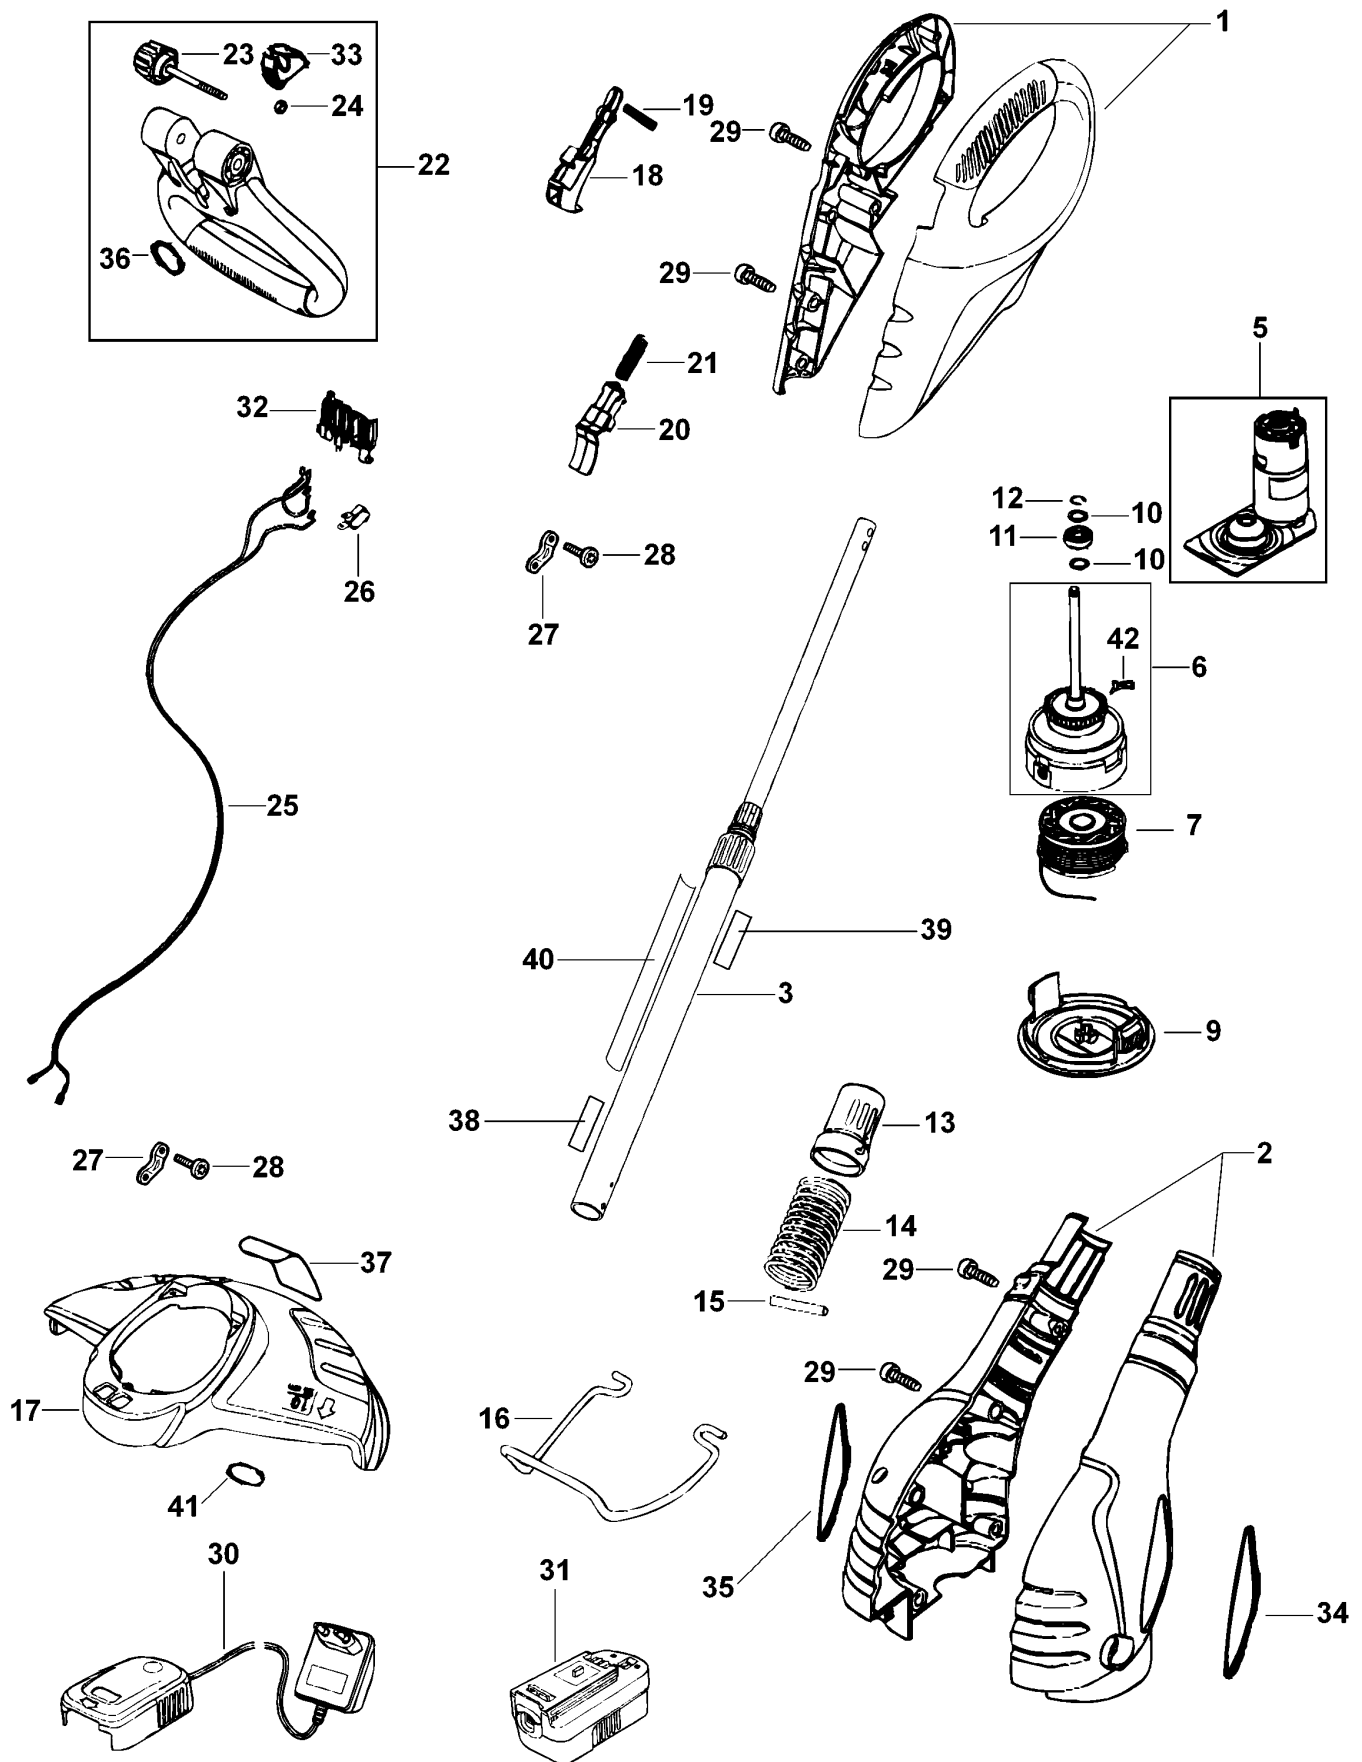

AKKU-RASENTTRIMMER

GLC2500NM-A

TYPE 1

©

AKKU-RASENTRIMMER

GLC2500NM-A

TYPE 1

Pos. Nr	Ersatzteilnummer	Beschreibung	Preis	Variants
1	1	5104123-01	GEHAEUSEPAAR	
2	1	5104155-01	GEHAEUSEPAAR	
3	1	5104129-02	GRIFFROHR ZSB	
5	1	5104159-01	SCHLEIFPLATTE	
6	1	5104168-01	SPINDEL ZSB	
7	1	5104179-01	SPULE & FADEN	
9	1	5104183-01	SPULABDECKUNG	
10	2	5104177-00	UNTERLEGSCHEIBE	
11	1	5104178-00	KUGELLAGER	
12	1	5104176-00	HALTEKLAMMER	
13	1	5104134-00	KRAGEN	
14	1	5104132-00	FEDER	
15	1	5104133-00	KLAMMER	
16	1	5104186-00	FUEHRUNG	
17	1	5104189-00	SCHUTZ ZSB	
18	1	5104135-01	SCHALTGRIFF	
19	1	5104136-00	FEDER	
20	1	5104137-01	FESTSTELLKNOPF	
21	1	5104138-00	FEDER	
22	1	5104143-01	GRIFF ZSB	
23	1	5104150-00	KNOPF ZSB	
24	1	5104148-00	MUTTER	
25	1	5104140-00	LITZE ZSB	
26	1	5104141-00	SCHALTER	
27	2	5100573-00	KABELKLEMME	
28	4	5103541-00	SCHRAUBE	
29	12	5103541-00	SCHRAUBE	
30	1	90501625	LADEGERAET (EURO)	QW
31	1	5100385-54	ACCU 18V - 1.5AH	
32	1	5104139-00	VERBINDERBLOCK ZSB	
33	1	5104153-00	EINSATZ	
34	1	5104229-00	SCHILD	
35	1	5104230-02	AUFKLEBER	
36	1	244714-01	SCHILD	
37	1	5104227-00	WARNSCHILD	
38	1	244572-00	SCHILD	
39	1	244747-00	SCHILD	
40	1	5104228-00	SCHILD	
41	1	244790-00	SCHILD	
42	1	5104175-01	HEBEL	