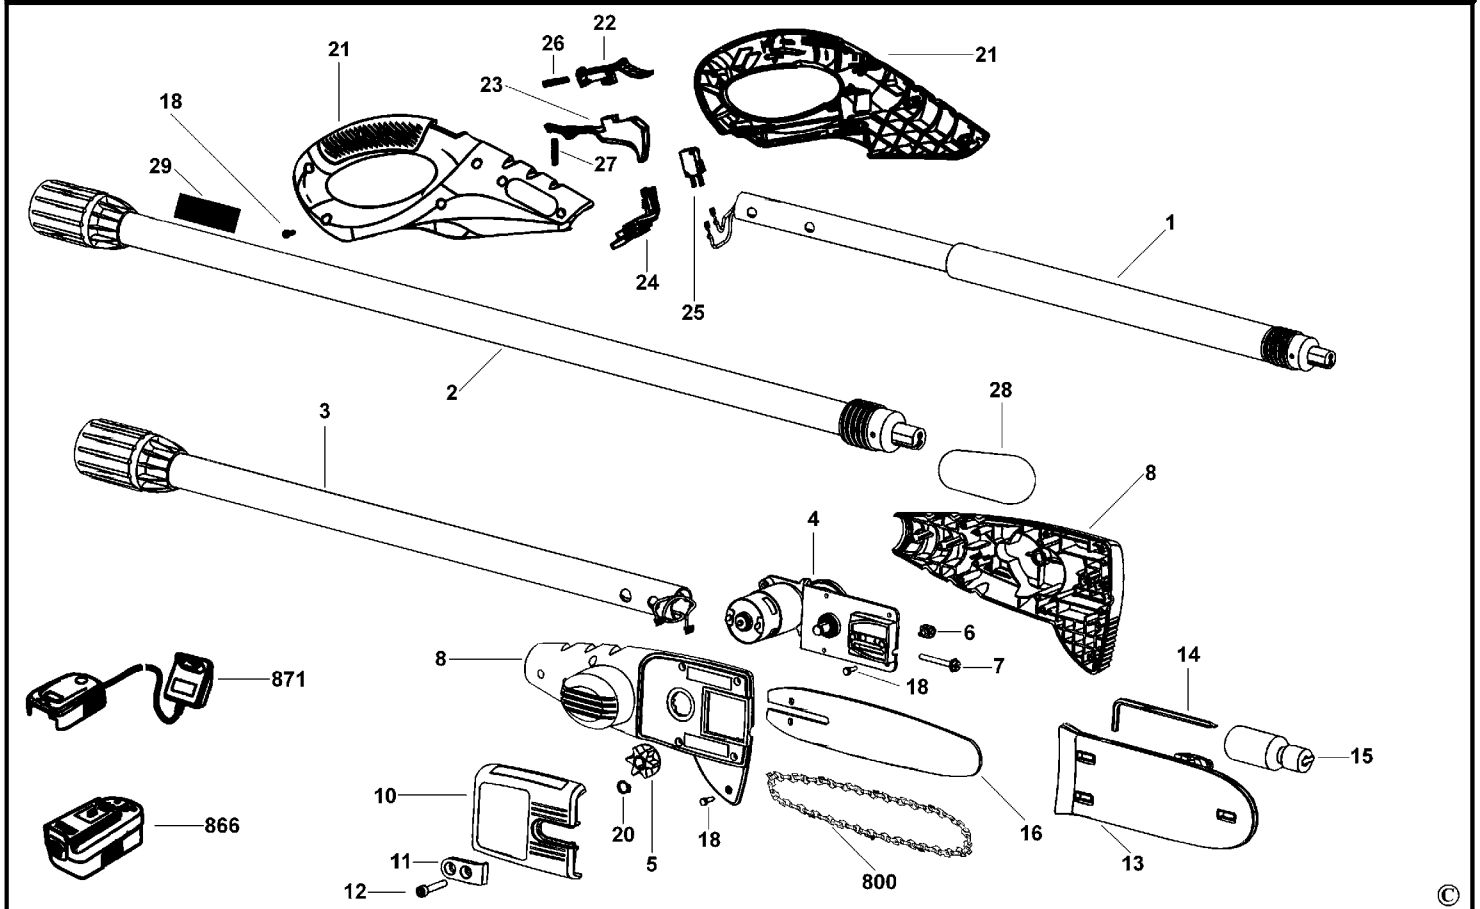

BAUMSCHERE

GPC1800NM-A

TYPE 1

BAUMSCHERE

GPC1800NM-A

TYPE 1

Pos. Nr	Ersatzteilnummer	Beschreibung	Preis	Variants
1	1	625083-01		
		STANDSTUECK ZSB		
2	1	622892-01		
		STANDSTUECK ZSB		
3	1	622891-00		
		STANDSTUECK ZSB		
4	1	622902-00		
		MOTOR + GETR.GEH.		
5	1	622895-00		
		KETTENZAHNRAD		
6	1	623963-00		
		KLAMMER		
7	1	623964-00		
		SCHRAUBE		
8	1	5145633-01		
		MOTERGEHAUSE ZSB		
10	1	622907-00		
		ABDECKUNG		
11	1	623967-00		
		KLAMMER		
12	2	624334-00		
		SCHRAUBE		
13	1	624732-00		
		SCHUTZ ZSB		
14	1	624736-00		
		IMBUSSCHL. 5 MM		
15	1	624735-00		
		BEHAELTER		
16	1	623381-00		
		KETTENSCHIENE		
18	15	330019-03		
		SCHRAUBE		
20	1	624521-00		
		FESTSTELLRING		
21	1	5145058-01		
		GEHAEUSEPAAR		
22	1	244695-01		
		FESTSTELLKNOPF		
23	1	624810-01		
		SCHALTGRIFF		
24	1	5104139-00		
		VERBINDERBLOCK ZSB		
25	1	5103536-00		
		SCHALTER		
26	1	5104138-00		
		FEDER		
27	1	5104136-00		
		FEDER		
28	1	5145066-00		
		SCHILD		
29	1	626981-00		
		WARNSCHILD		
800	1	A6158		
		KETTE		
866	1	5100385-54		
		ACCU 18V - 1.5AH		
871	1	90501625		
		LADEGERAET (EURO)		QW