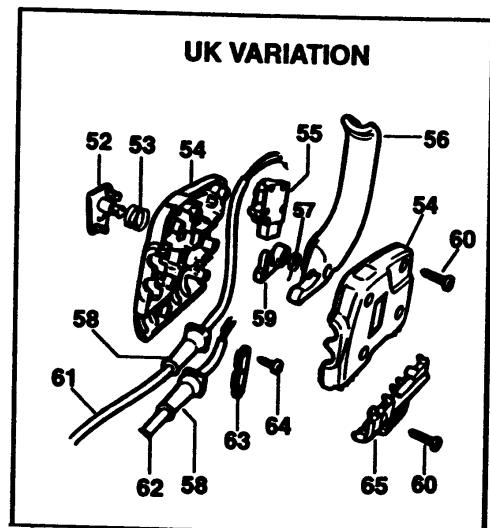

KREISELRASENMÄHER

GR240-----A

TYPE 1

KREISELRASENMÄHER

GR240-----A TYPE 1

Pos. Nr	Ersatzteilnummer	Beschreibung	Preis	Variants	
1	1	559792-00	SCHALTER ZSB		PT
1	1	559792-00	SCHALTER ZSB		SE
1	1	559792-00	SCHALTER ZSB		IT
1	1	559792-00	SCHALTER ZSB		NL
1	1	559792-00	SCHALTER ZSB		NO
1	1	559792-00	SCHALTER ZSB		FI
1	1	559792-00	SCHALTER ZSB		FR
1	1	559792-00	SCHALTER ZSB		GR
1	1	559792-00	SCHALTER ZSB		DE
1	1	559792-00	SCHALTER ZSB		DK
1	1	559792-00	SCHALTER ZSB		ES
2	2	000000-00	NICHT MEHR LIEFERBAR		
3	1	000000-00	NICHT MEHR LIEFERBAR		PT
3	1	000000-00	NICHT MEHR LIEFERBAR		SE
3	1	000000-00	NICHT MEHR LIEFERBAR		IT
3	1	000000-00	NICHT MEHR LIEFERBAR		NL
3	1	000000-00	NICHT MEHR LIEFERBAR		NO
3	1	000000-00	NICHT MEHR LIEFERBAR		FI
3	1	000000-00	NICHT MEHR LIEFERBAR		FR
3	1	000000-00	NICHT MEHR LIEFERBAR		GR
3	1	000000-00	NICHT MEHR LIEFERBAR		DE
3	1	000000-00	NICHT MEHR LIEFERBAR		DK
3	1	000000-00	NICHT MEHR LIEFERBAR		ES
4	1	000000-00	NICHT MEHR LIEFERBAR		
5	1	559796-00	SCHILD		
6	4	000000-00	NICHT MEHR LIEFERBAR		
7	3	559798-00	HALTKLAMMER		
8	1	559799-00	HALTER		
9	1	559800-00	SCHILD		
10	2	000000-00	NICHT MEHR LIEFERBAR		
11	2	000000-00	NICHT MEHR LIEFERBAR		
12	2	559803-00	KNOPF		
14	1	000000-00	NICHT MEHR LIEFERBAR		
15	1	559806-00	HALTERUNG LINKS		
16	8	000000-00	NICHT MEHR LIEFERBAR		
17	4	000000-00	NICHT MEHR LIEFERBAR		
18	1	559809-00	GRASFANGSACK		
19	1	000000-00	NICHT MEHR LIEFERBAR		
20	1	568606-00	MOTOR ZSB		
21	4	000000-00	NICHT MEHR LIEFERBAR		
22	4	000000-00	NICHT MEHR LIEFERBAR		
23	3	559814-00	BOLZEN		
24	1	559815-00	KONDENSATOR		
25	1	000000-00	NICHT MEHR LIEFERBAR		
26	1	559817-00	MUTTER		
27	1	559818-00	SCHRAUBE		
28	1	559819-00	KLIP		
29	1	559820-00	WARNSCHILD		DE
29	1	559820-00	WARNSCHILD		FR
29	1	559820-00	WARNSCHILD		NL
29	1	560050-00	WARNSCHILD		GB
29	1	560051-00	WARNSCHILD		PT
29	1	560051-00	WARNSCHILD		ES
29	1	560051-00	WARNSCHILD		GR
29	1	560051-00	WARNSCHILD		IT
29	1	560052-00	WARNSCHILD		SE
29	1	560052-00	WARNSCHILD		DK
29	1	560052-00	WARNSCHILD		FI