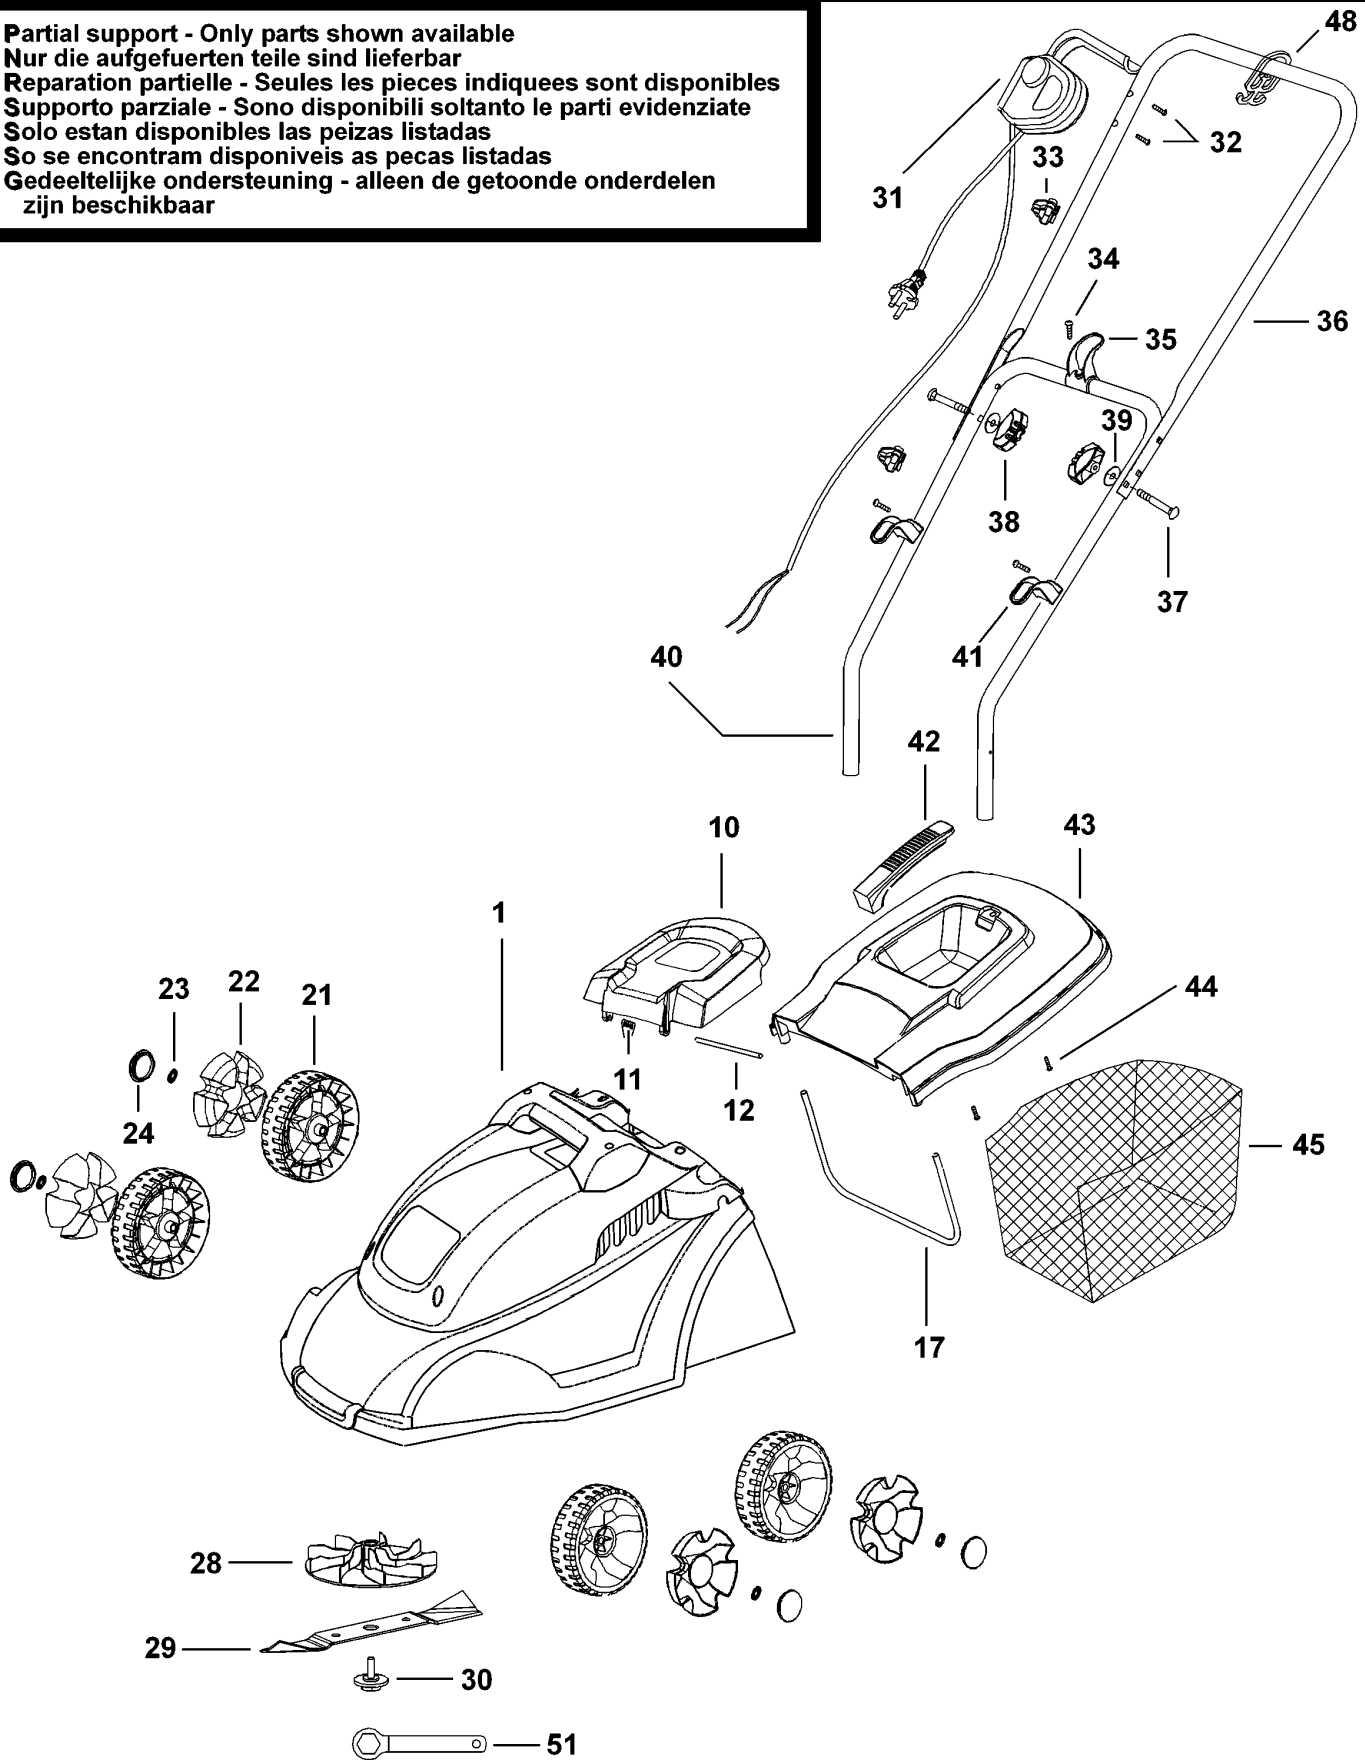

KREISELRASENMÄHER

GR3000----A

TYPE 1

Partial support - Only parts shown available
Nur die aufgeführten teile sind lieferbar
Reparation partielle - Seules les pieces indiquees sont disponibles
Supporto parziale - Sono disponibili soltanto le parti evidenziate
Solo estan disponibles las peizas listadas
So se encontram disponiveis as pecas listadas
Gedeeltelijke ondersteuning - alleen de getoonde onderdelen zijn beschikbaar