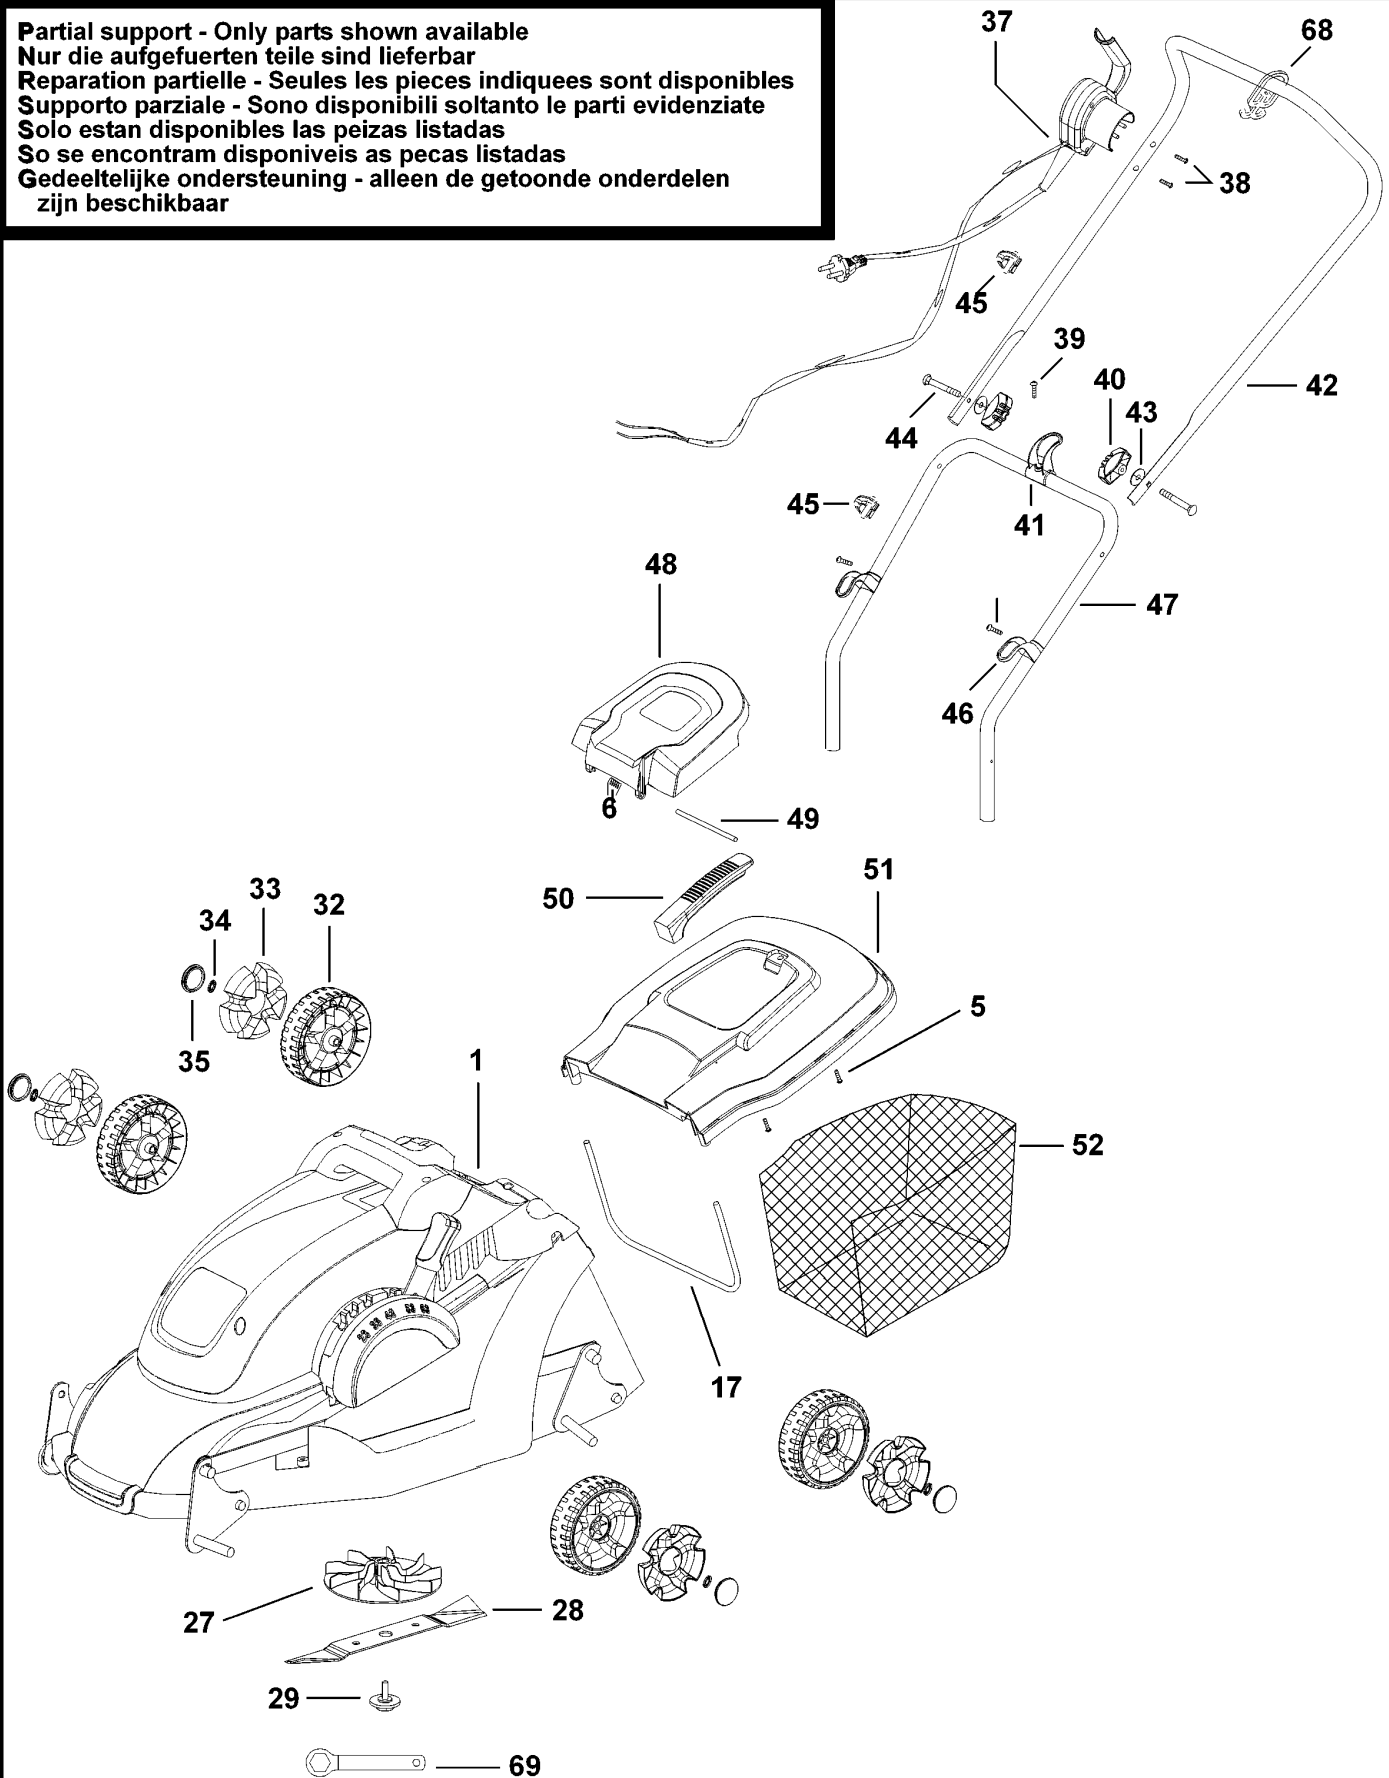

KREISELRASENMÄHER

GR3410----A

TYPE 1

Partial support - Only parts shown available
Nur die aufgeführten Teile sind lieferbar
Reparation partielle - Seules les pieces indiquees sont disponibles
Supporto parziale - Sono disponibili soltanto le parti evidenziate
Solo estan disponibles las piezas listadas
So se encontram disponiveis as pecas listadas
Gedeeltelijke ondersteuning - alleen de getoonde onderdelen zijn beschikbaar