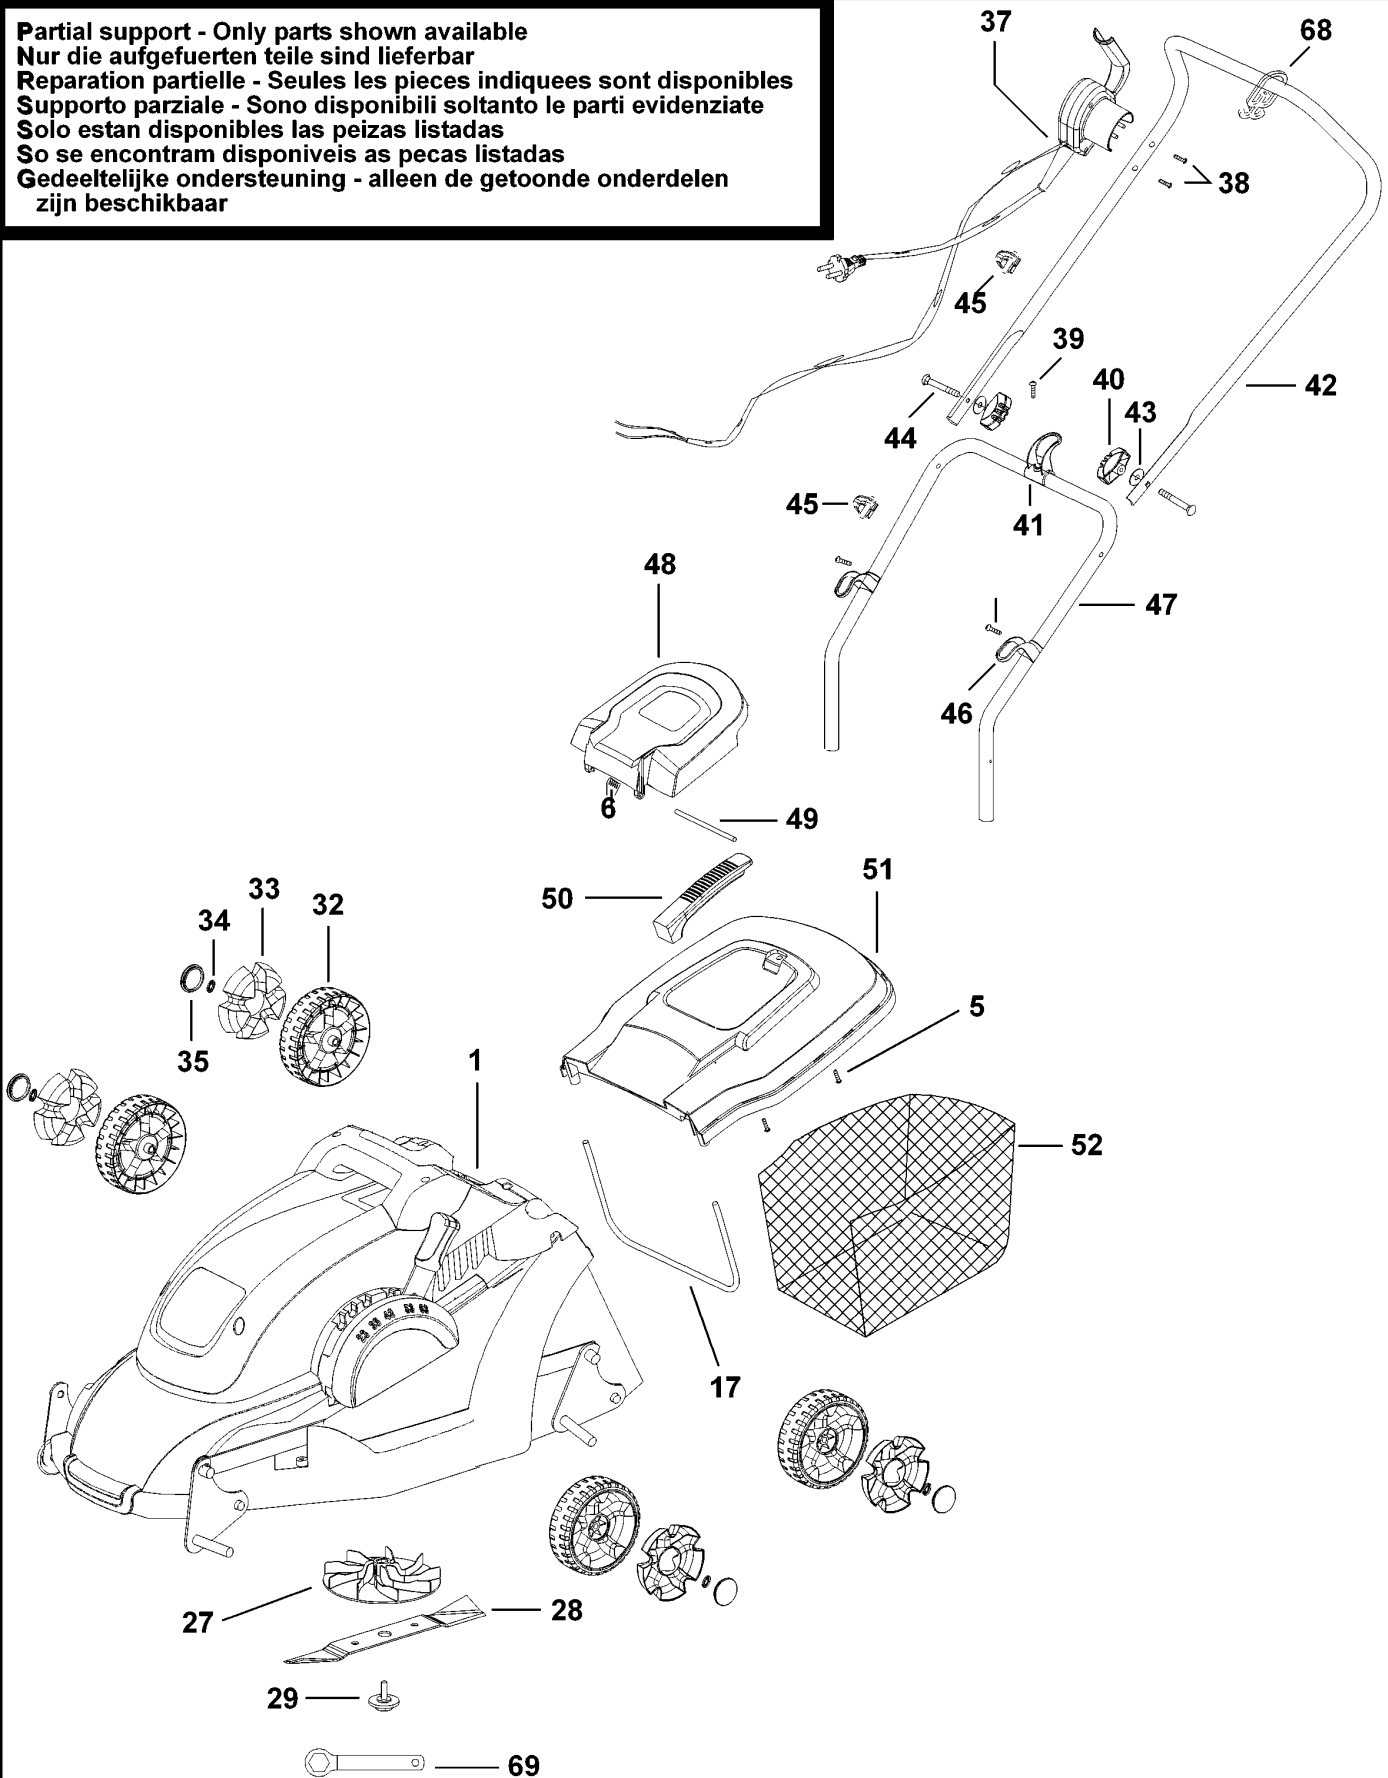

KREISELRASENMÄHER

GR3420----A

TYPE 1

Partial support - Only parts shown available
Nur die aufgeführten Teile sind lieferbar
Reparation partielle - Seules les pièces indiquées sont disponibles
Supporto parziale - Sono disponibili soltanto le parti evidenziate
Solo estan disponibles las piezas listadas
So se encontram disponiveis as pecas listadas
Gedeeltelijke ondersteuning - alleen de getoonde onderdelen zijn beschikbaar