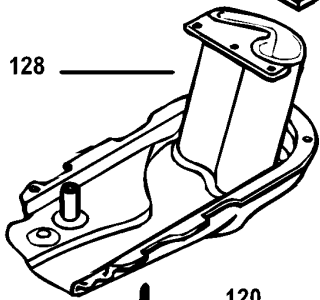

GS1600/1800

146

126

127

128

120

115

117

118

140

139

114

121

124

124

122

GS1400----A

TYPE

1

Pos. Nr	Ersatzteilnummer	Beschreibung	Preis	Variants
101	1	568684-00	MOTOR	
102	1	568687-00	MOTORABDECKUNG	
103	1	568672-00	MESSERHALTER	
104	1	568689-00	UNTERLEGSCHIEBE	
105	1	568670-00	MUTTER	
106	4	568698-00	SCHRAUBE	
107	2	918338	MESSER	
110	1	568666-00	MOTORABDECKUNG	
112	4	568696-00	SCHRAUBE	
113	1	568701-00	KONDENS. 220/240	
114	1	568688-00	SCHALTERABDECKUNG	
115	1	568660-00	ANTRIEB	
116	1	568661-00	DISTANZSCHEIBE	
117	1	568683-00	FEDER	
118	1	568681-00	SCHALTER	
119	1	568669-00	FESTSTELLSTIFT	
120	6	568694-00	SCHRAUBE	
121	3	568703-00	SCHRAUBE	
122	1	568677-00	BEIN	
124	2	568676-00	BEIN	
125	1	568682-00	KNOPF	
126	1	568667-00	OBERES PRESSTEIL	
127	1	568671-00	GUMMIPLATTE	
128	1	568692-00	RINNE	
129	1	568662-00	KABELSATZ	GB
129	1	568663-00	KABELSATZ (EURO)	QS
137	1	568702-00	FESTSTELLSTIFT	
139	1	568675-00	KABELKLEMME	
140	2	279716-00	SCHRAUBE 140080	
141	3	568691-00	STECKER	
142	1	568664-00	SCHLUESSEL	
146	1	569272-00	WARNSCHILD	