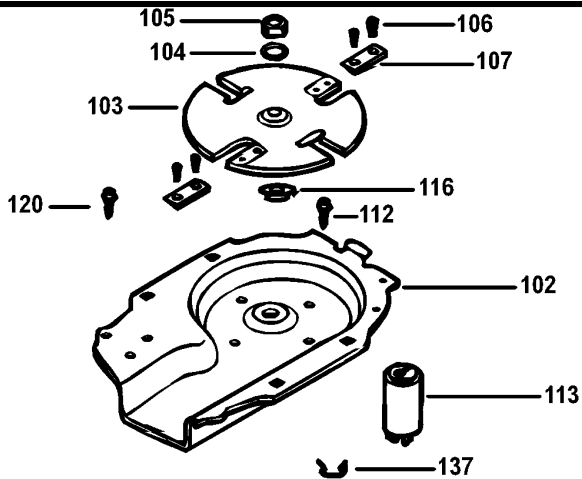

GS1600/1800

146

126

127

128

120

115

117

GS1400----A

TYPE

1

Pos. Nr	Ersatzteilnummer	Beschreibung	Preis	Variants
101	1	568684-00	MOTOR	
102	1	568687-00	MOTORABDECKUNG	
103	1	568672-00	MESSERHALTER	
104	1	568689-00	UNTERLEGSCHIEBE	
105	1	568670-00	MUTTER	
106	4	568698-00	SCHRAUBE	
107	2	918338	MESSER	
110	1	568666-00	MOTORABDECKUNG	
112	4	568696-00	SCHRAUBE	
113	1	568701-00	KONDENS. 220/240	
114	1	568688-00	SCHALTERABDECKUNG	
115	1	568660-00	ANTRIEB	
116	1	568661-00	DISTANZSCHEIBE	
117	1	568683-00	FEDER	
118	1	568681-00	SCHALTER	
119	1	568669-00	FESTSTELLSTIFT	
120	6	568694-00	SCHRAUBE	
121	3	568703-00	SCHRAUBE	
122	1	568677-00	BEIN	
124	2	568676-00	BEIN	
125	1	568682-00	KNOPF	
126	1	568667-00	OBERES PRESSTEIL	
127	1	568671-00	GUMMIPLATTE	
128	1	568692-00	RINNE	
129	1	568662-00	KABELSATZ	GB
129	1	568663-00	KABELSATZ (EURO)	QS
137	1	568702-00	FESTSTELLSTIFT	
139	1	568675-00	KABELKLEMME	
140	2	279716-00	SCHRAUBE 140080	
141	3	568691-00	STECKER	
142	1	568664-00	SCHLUESSEL	
146	1	569272-00	WARNSCHILD	