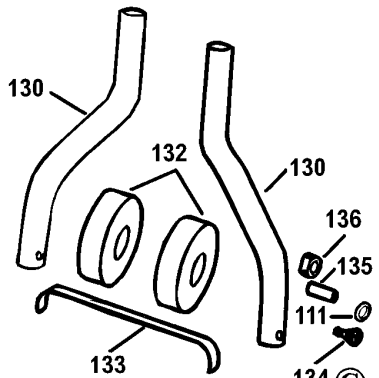

144

129

141

141

GS1600/1800

138

GS1600/1800

SCHREDDER

GS1400----A

TYPE

1

Pos. Nr	Ersatzteilnummer	Beschreibung	Preis	Variants
101	1	568684-00	MOTOR	
102	1	568687-00	MOTORABDECKUNG	
103	1	568672-00	MESSERHALTER	
104	1	568689-00	UNTERLEGSCHIEBE	
105	1	568670-00	MUTTER	
106	4	568698-00	SCHRAUBE	
107	2	918338	MESSER	
110	1	568666-00	MOTORABDECKUNG	
112	4	568696-00	SCHRAUBE	
113	1	568701-00	KONDENS. 220/240	
114	1	568688-00	SCHALTERABDECKUNG	
115	1	568660-00	ANTRIEB	
116	1	568661-00	DISTANZSCHEIBE	
117	1	568683-00	FEDER	
118	1	568681-00	SCHALTER	
119	1	568669-00	FESTSTELLSTIFT	
120	6	568694-00	SCHRAUBE	
121	3	568703-00	SCHRAUBE	
122	1	568677-00	BEIN	
124	2	568676-00	BEIN	
125	1	568682-00	KNOPF	
126	1	568667-00	OBERES PRESSTEIL	
127	1	568671-00	GUMMIPLATTE	
128	1	568692-00	RINNE	
129	1	568662-00	KABELSATZ	GB
129	1	568663-00	KABELSATZ (EURO)	QS
137	1	568702-00	FESTSTELLSTIFT	
139	1	568675-00	KABELKLEMME	
140	2	279716-00	SCHRAUBE 140080	
141	3	568691-00	STECKER	
142	1	568664-00	SCHLUESSEL	
146	1	569272-00	WARNSCHILD	