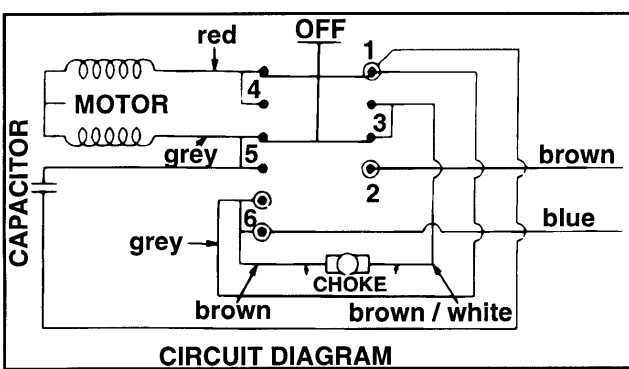

COLOUR KEY

ENGLISH	FRENCH	ITALIAN	GERMAN
GREY	GRIS	GRIGIO	GRAU
WHITE	BLANC	BIANCO	WEISS
BROWN	BRUN	MARRONE	BRAUN
BLUE	BLEU	BLU	BLAU
RED	ROUGE	ROSSO	ROT

KL. HECKENSCHERE

GT231-----A

TYPE 1

Item Nu	Quantity	Part Number	Description	
1	1	376926-09	MOTOR ZSB	
2	* 1	795994-49	MESSER & GETRIEBE	BLADE H1E,F,G,
4	1	797249-02	SCHALTER	
5	1	000000-00	NICHT MEHR LIEFERBAR	
6	1	832472	ROLLER	BLADE H1,A,B,C
7	1	330048-59	KABEL MIT STECKER	GB H1A to H1G
7	1	746410	KABELSATZ	
7	1	746463	KABELSATZ (EURO)	
7	1	746463	KABELSATZ (EURO)	
7	1	746463	KABELSATZ (EURO)	
7	1	746463	KABELSATZ (EURO)	
8	1	770235	SCHUTZ	
9	1	796291	GEHAEUSE	
11	1	371794-49	REPARATURSATZ	BLADE H1E,F,G,
12	9	849256	SCHRAUBE	
13	1	994808	KABELKLEMME	
14	5	747507	SCHRAUBE	
15	2	854611	SCHRAUBE	
16	1	849718	PLATTE	
17	3	849256	SCHRAUBE	
19	1	829591	GRIFF	
20	1	829718	SCHUTZ	
21	2	745217	SCHRAUBE	
22	2	828849	SCHRAUBE	
24	1	746166	WARNSCHILD	GB H1A to H1G
24	1	746166	WARNSCHILD	GB H1H
24	1	746313	WARNSCHILD	
24	1	746317	WARNSCHILD	
24	1	746317	WARNSCHILD	
24	1	746317	WARNSCHILD	
24	1	746317	WARNSCHILD	
24	1	000000-00	NICHT MEHR LIEFERBAR	
24	1	000000-00	NICHT MEHR LIEFERBAR	
24	1	000000-00	NICHT MEHR LIEFERBAR	
24	1	000000-00	NICHT MEHR LIEFERBAR	
24	1	000000-00	NICHT MEHR LIEFERBAR	
24	1	000000-00	NICHT MEHR LIEFERBAR	
26	2	376143	KOHLE	
27	2	847709	FEDER	
28	2	812738	KOHLEHALTER	
29	4	829808	SCHRAUBE	
30	6	892153	MUTTER	
31	1	829074	DISTANZSCHEIBE	
32	4	829075	DISTANZSCHEIBE	
33	1	829809	DISTANZSCHEIBE	
34	1	833421	ABDECKUNG	
35	1	833494	LITZE GRAU	
36	1	000000-00	NICHT MEHR LIEFERBAR	
37	1	833498	LITZE GRAU	
38	1	833500	VERBINDUNG	
39	1	845467	KONDENSATOR	
40	2	854053	SCHRAUBE	
41	1	000000-00	NICHT MEHR LIEFERBAR	GT231S
42	1	371435	UNTERLEGSCHIEBE	GT231S
43	2	371058	FLUEGELMUTTER	GT231S
44	2	371436	SCHRAUBE	GT231S
44	2	829808	SCHRAUBE	GT231
881	1	844840	SPRITZSCHUTZ	GB H1A to H1G
883	1	885264	STECKHUELSE	GB H1A to H1G