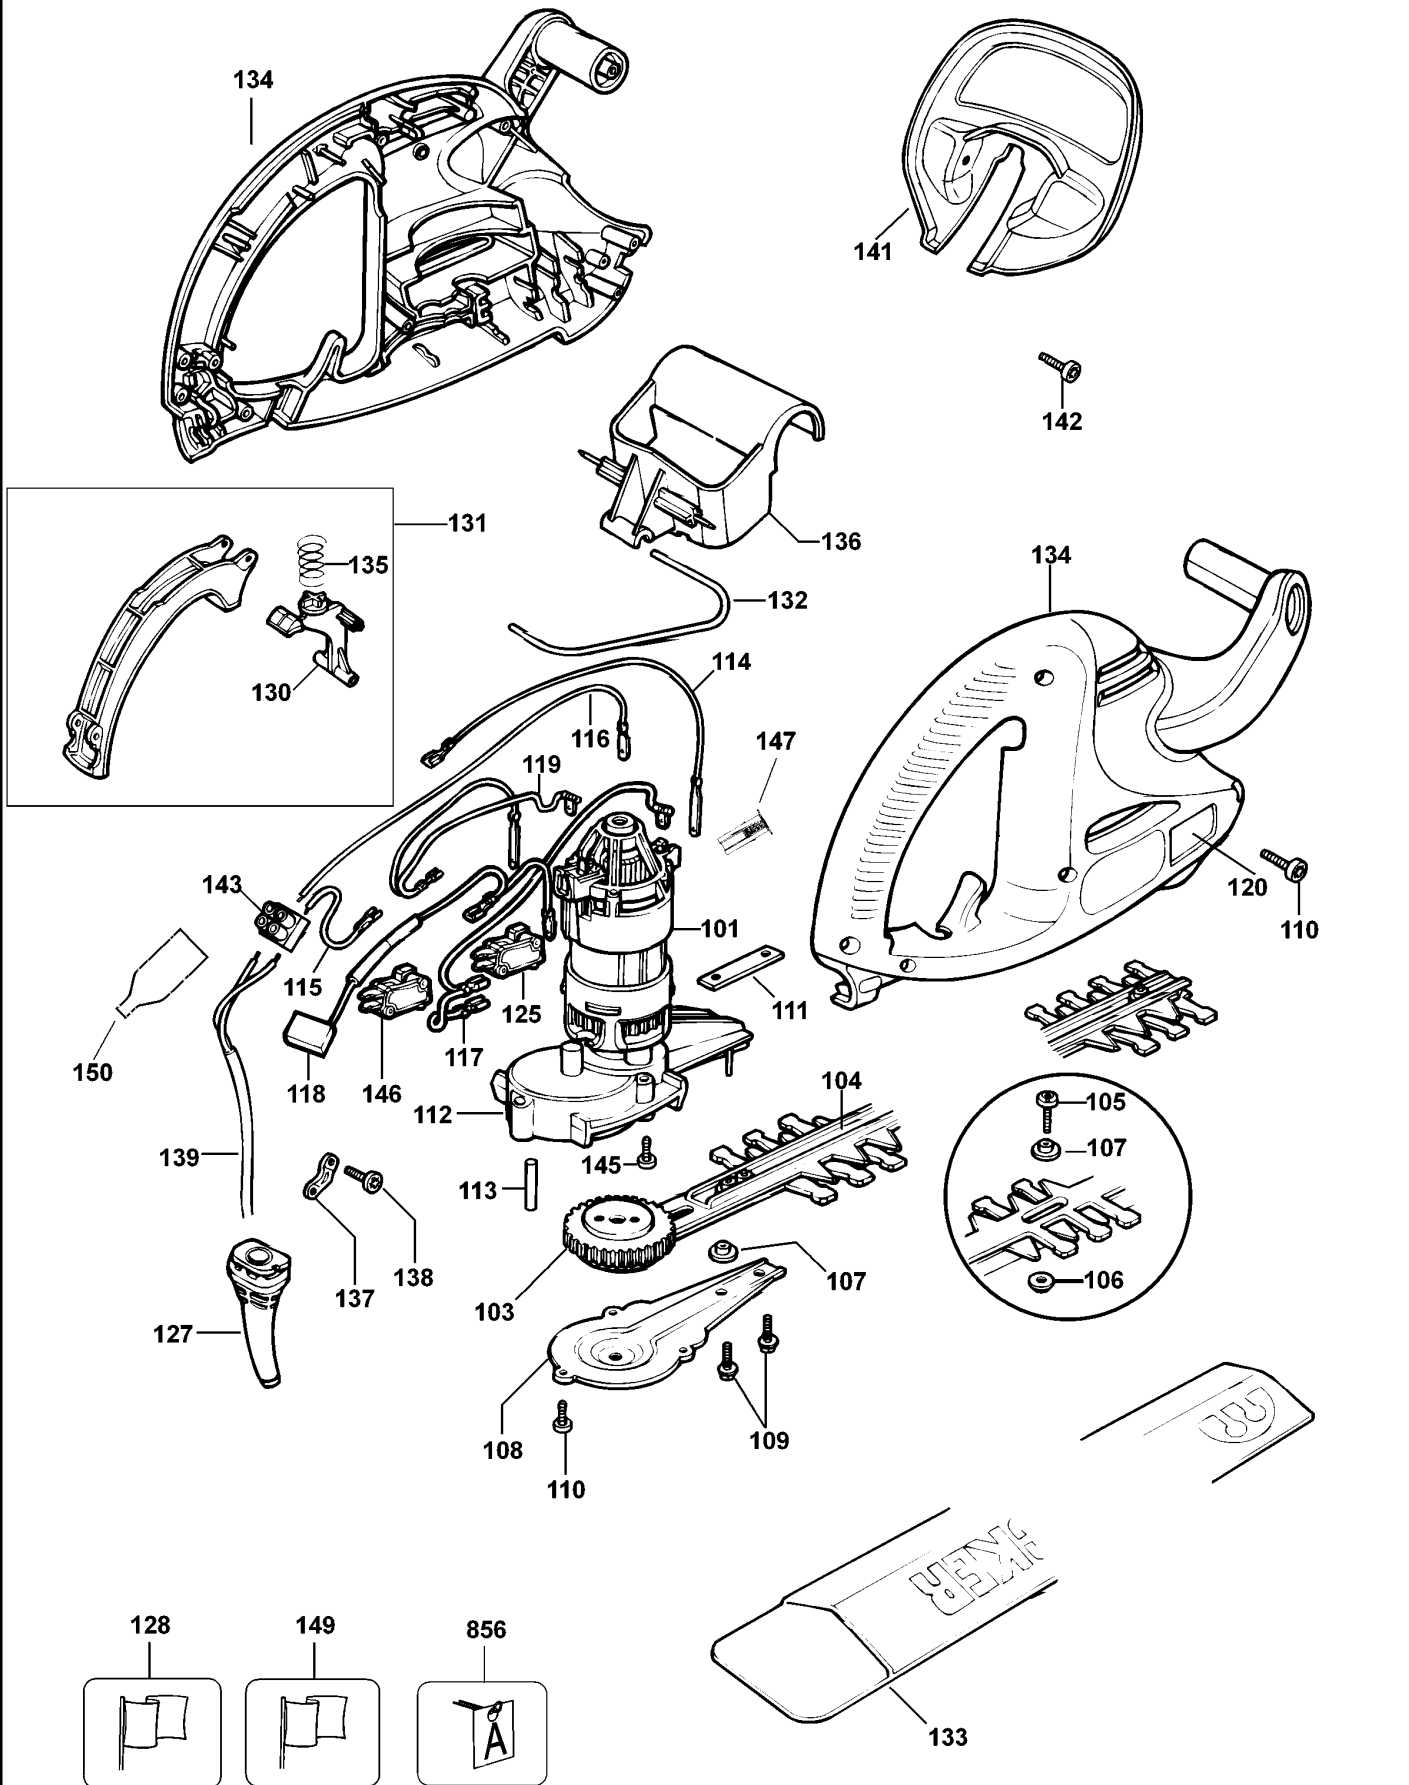

HECKENSCHERE

GT328JP01-A

TYPE 1

HECKENSCHERE

GT328JP01-A

TYPE 1

Pos. Nr	Ersatzteilnummer	Beschreibung	Preis	Variants
101	1	000000-00	NICHT MEHR LIEFERBAR	JP
103	1	000000-00	NICHT MEHR LIEFERBAR	JP
104	1	000000-00	NICHT MEHR LIEFERBAR	JP
105	3	371954-01	BOLZEN	
106	3	798755	MUTTER M5	
107	5	376614-01	DISTANZSCHEIBE	
108	1	370908	GETR.GEH.ABDECKUNG	
109	2	798754-01	BOLZEN	
110	10	747329	SCHRAUBE	
111	1	370927	PLATTE	
112	1	370930	GETR.GEH.	
113	1	370902	ACHSE	
114	1	370932-01	LITZE GRAU	
115	1	370932-09	LITZE 55 MM	
116	1	370932-03	LITZE 200MM ROT	
117	1	370932-04	LITZE ROT	
118	1	370932-05	LITZE 90MM SCHWARZ	
119	1	370932-06	LITZE 130MM BLAU	
125	1	373246	SCHALTER	
127	1	806603	KABELTUELLE	
128	1	000000-00	NICHT MEHR LIEFERBAR	JP
130	1	369147	HEBEL	
131	1	576969-00	SCHALTGRIFF	
132	1	370917	VERBINDUNG	
133	1	000000-00	NICHT MEHR LIEFERBAR	JP
134	1	370953-04	GEHAEUSE	
135	1	806128	FEDER	
136	1	370923-00	ANTRIEB	
137	1	821070	KABELKLEMME	
138	2	821057	SCHRAUBE	
139	1	808704-15	KABELSATZ	JP
141	1	376581-00	SCHUTZ	
142	2	748636	SCHRAUBE	
143	1	373883	ANSCHLUSSBLOCK	
145	2	812171	SCHRAUBE	
146	1	370915	SCHALTER	
147	2	832457	KOHLEKASTEN ZSB	
149	1	579955-00	WARNSCHILD	
150	1	000000-00	NICHT MEHR LIEFERBAR	JP
856	1	574480-00	KABEL	JP