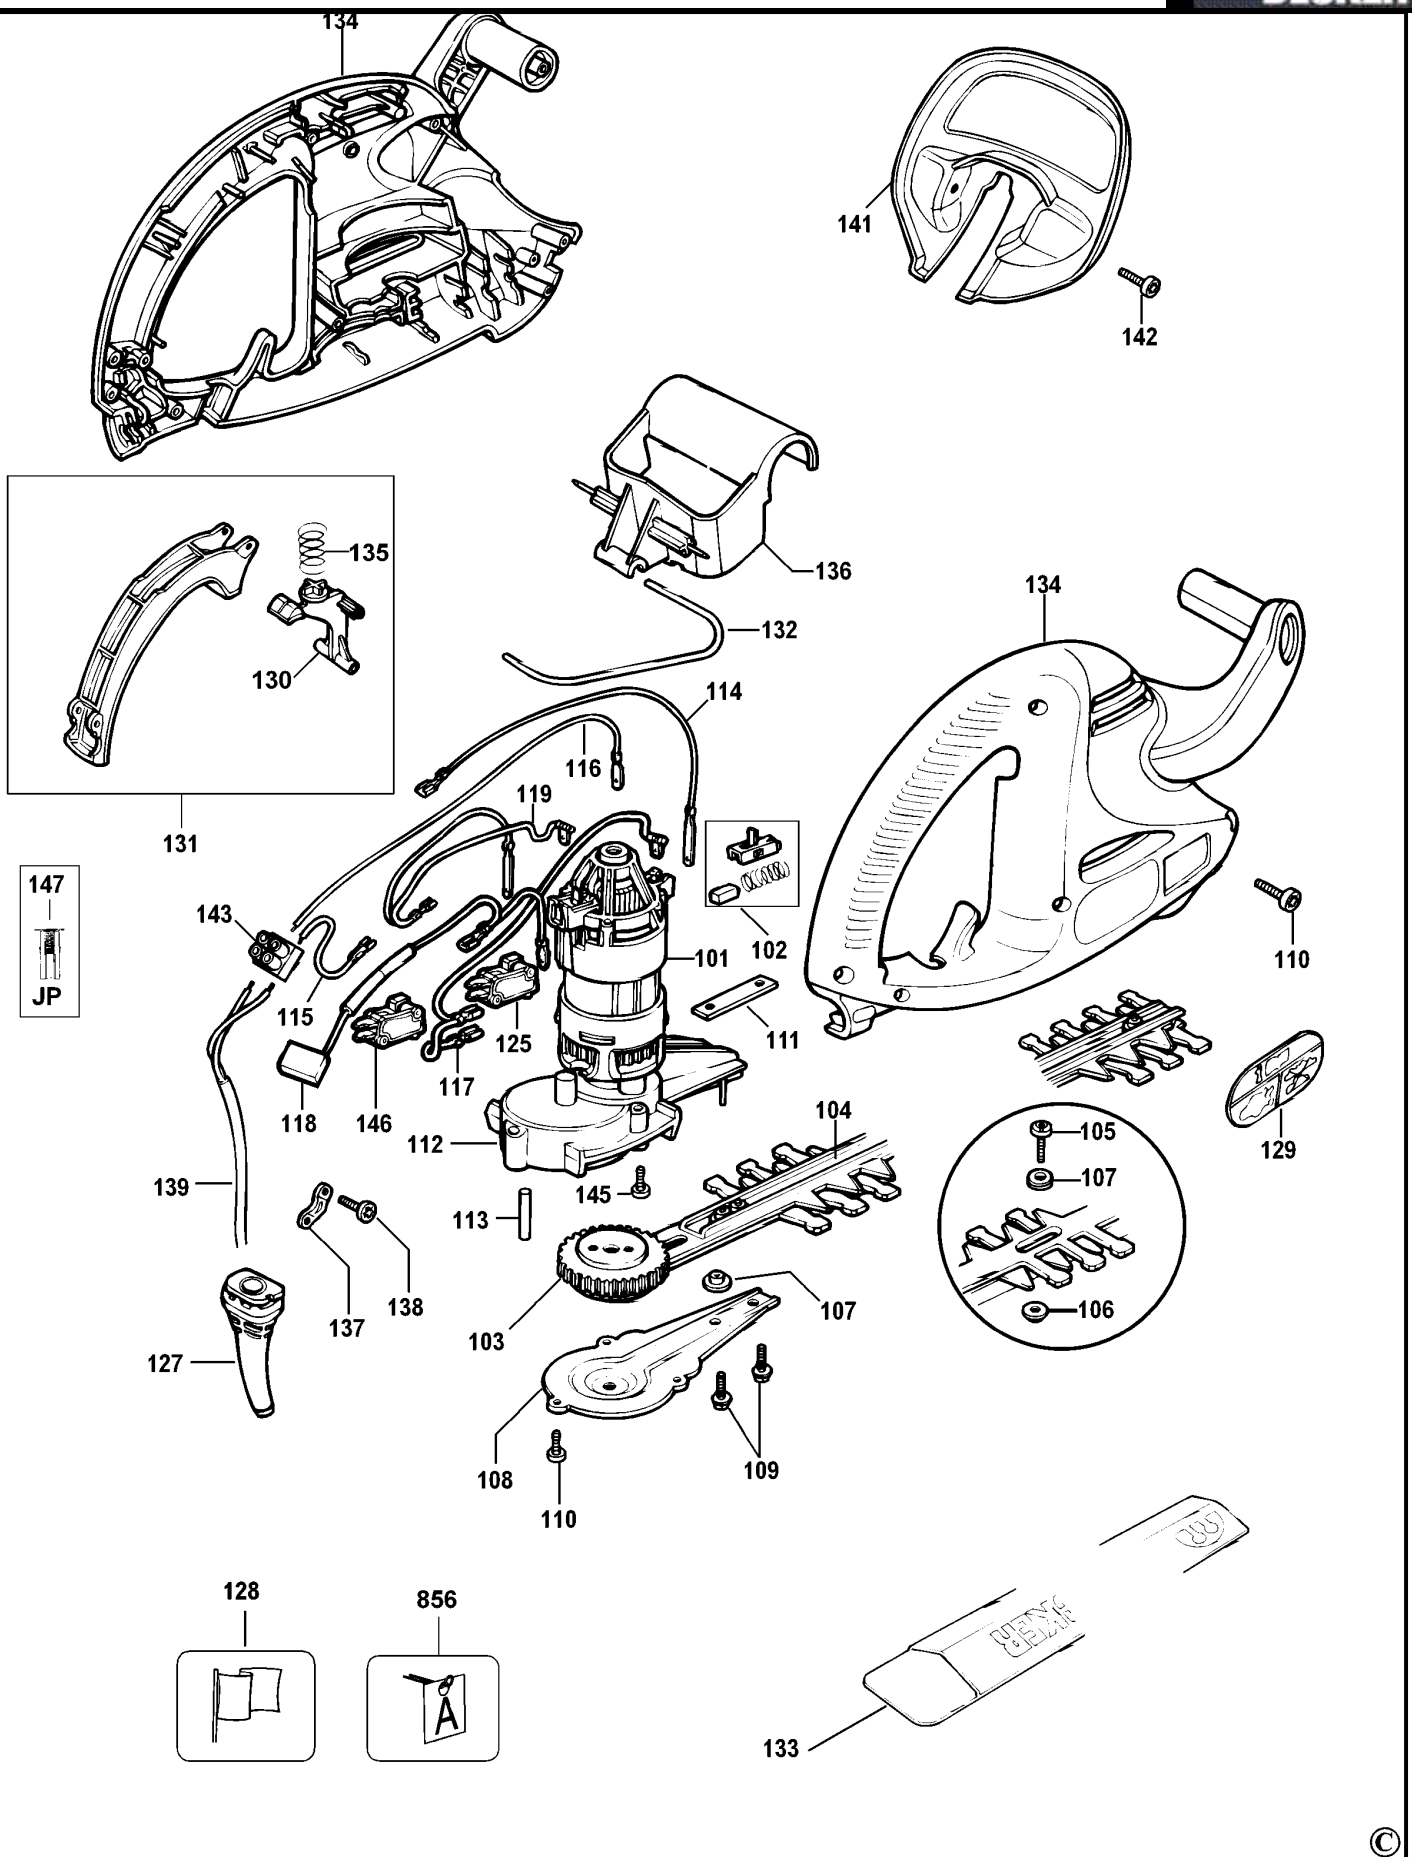

HECKENSCHERE

GT351S----A

TYPE 4

HECKENSCHERE

GT351S----A

TYPE 4

Pos. Nr	Ersatzteilnummer	Beschreibung	Preis	Variants
101	1	571299-20	MOTOR ZSB	
102	2	573162-00	KOHLEKASTEN ZSB	
103	1	579317-04	MESSER & GETRIEBE	
104	1	376579-01	HALTERUNG	
105	4	371954-01	BOLZEN	
106	4	798755	MUTTER M5	
107	4	376614-01	DISTANZSCHEIBE	
108	1	370908	GETR.GEH.ABDECKUNG	
109	2	798754-01	BOLZEN	
110	10	747329	SCHRAUBE	
111	1	370927	PLATTE	
112	1	370930	GETR.GEH.	
113	1	370902	ACHSE	
114	1	370932-10	LITZE GRAU	
115	1	370932-09	LITZE 55 MM	
116	1	811594	LITZE ZSB	
117	1	370932-04	LITZE ROT	
118	1	370932-05	LITZE 90MM SCHWARZ	
119	1	370932-11	LITZE BLAU	
125	1	373246	SCHALTER	
127	1	806603	KABELTUELLE	
128	1	376616-06	TYPENSCHILD	
129	1	579955-00	WARNSCHILD	
130	1	369147	HEBEL	
131	1	576969-00	SCHALTGRIFF	
132	1	370917	VERBINDUNG	
133	1	370936-13	SCHEIDE	
134	1	370953-04	GEHAEUSE	
135	1	806128	FEDER	
136	1	370923-00	ANTRIEB	
137	1	821070	KABELKLEMME	
138	2	821057	SCHRAUBE	
139	1	330048-08	KABELSATZ (EURO)	QS
139	1	808240-21	KABELSATZ	GB
139	1	330048-26	KABELSATZ	CH
139	1	330048-33	KABELSATZ	XE
139	1	573379-00	KABEL	AR
141	1	376581-00	SCHUTZ	
142	2	748636	SCHRAUBE	
143	1	373883	ANSCHLUSSBLOCK	
145	2	812171	SCHRAUBE	
146	1	370915	SCHALTER	