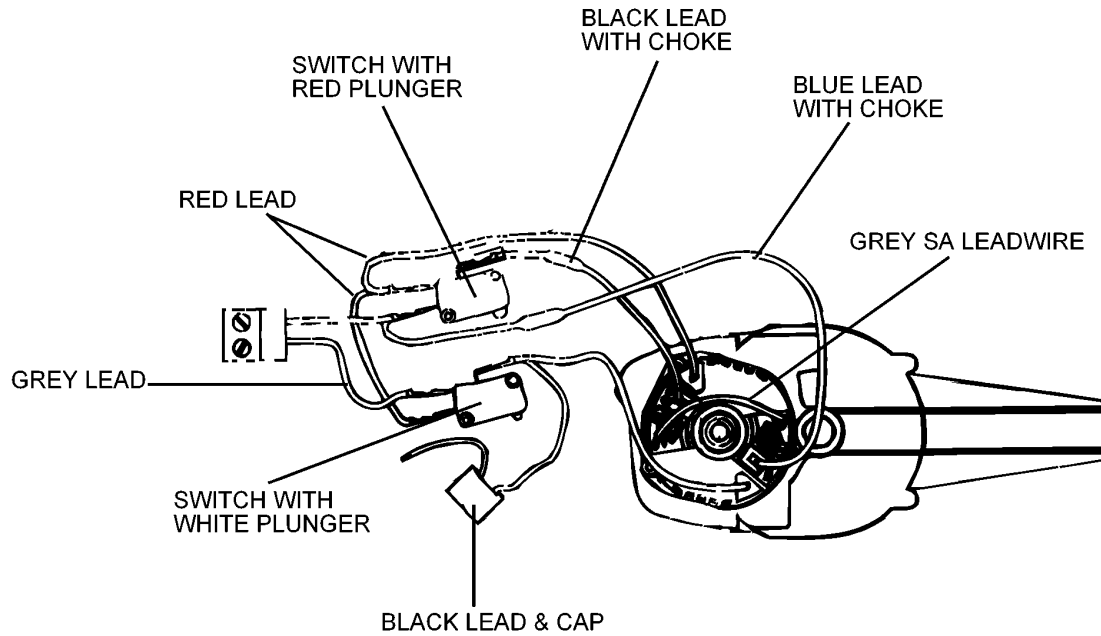

HECKENSCHERE

GT535-----A

TYPE 1

©

HECKENSCHERE

GT535-----A

TYPE 1

Pos. Nr	Ersatzteilnummer	Beschreibung	Preis	Variants
1	1	581139-00	GRIF ZSB	
2	1	581142-00	GEHAEUSEPAAR	
3	1	581169-00	KNOPF	
4	1	581168-00	KNOPF	
5	2	581170-00	FEDER	
6	1	581147-00	ABDECKPLATTE	
7	1	582037-01	STIFT ZSB	
8	1	582038-01	SCHALTGRIF	
9	1	581144-00	SCHUBSTANGE	
10	1	581146-00	VERBINDUNG	
11	1	581138-07	MESSER & GETRIEBE	
12	1	581140-00	GETR.GEH. ABD. ZSB	
13	3	809015	SCHRAUBE	
14	9	371954-01	BOLZEN	
15	7	376614-01	DISTANZSCHEIBE	
16	9	798755	MUTTER M5	
17	1	581130-01	MOTOR + GETR.GEH.	
19	1	330048-08	KABELSATZ (EURO)	QS
19	1	330048-26	KABELSATZ	CH
19	1	799370-15	KABELSATZ	GB
20	1	821070	KABELKLEMME	
21	2	821057	SCHRAUBE	
22	1	770235	SCHUTZ	
23	1	373883	ANSCHLUSSBLOCK	
24	1	370915-02	SCHALTER	
25	1	373246-02	SCHALTER	
26	1	582366-03	WELLE ZSB	
27	1	582366-00	WELLE ZSB	
28	1	582366-01	WELLE ZSB	
29	1	582366-02	WELLE ZSB	
30	1	811594	LITZE ZSB	
31	1	370932-09	LITZE 55 MM	
32	1	747329	SCHRAUBE	
33	1	581700-00	TYPENSCHILD	
34	1	581701-01	AUFKLEBER	
35	1	581702-00	WARNSCHILD	
36	1	579517-01	SCHEIDE	
37	2	376614-02	DISTANZSCHEIBE	
38	2	324007-11	SCHR TORX	
39	2	330021-06	MUTTER	
40	2	832998-04	KOHLE 230V	
41	2	747634	KOHLEFEDER	

CIRCUIT DIAGRAM FOR BRAKED UNIT