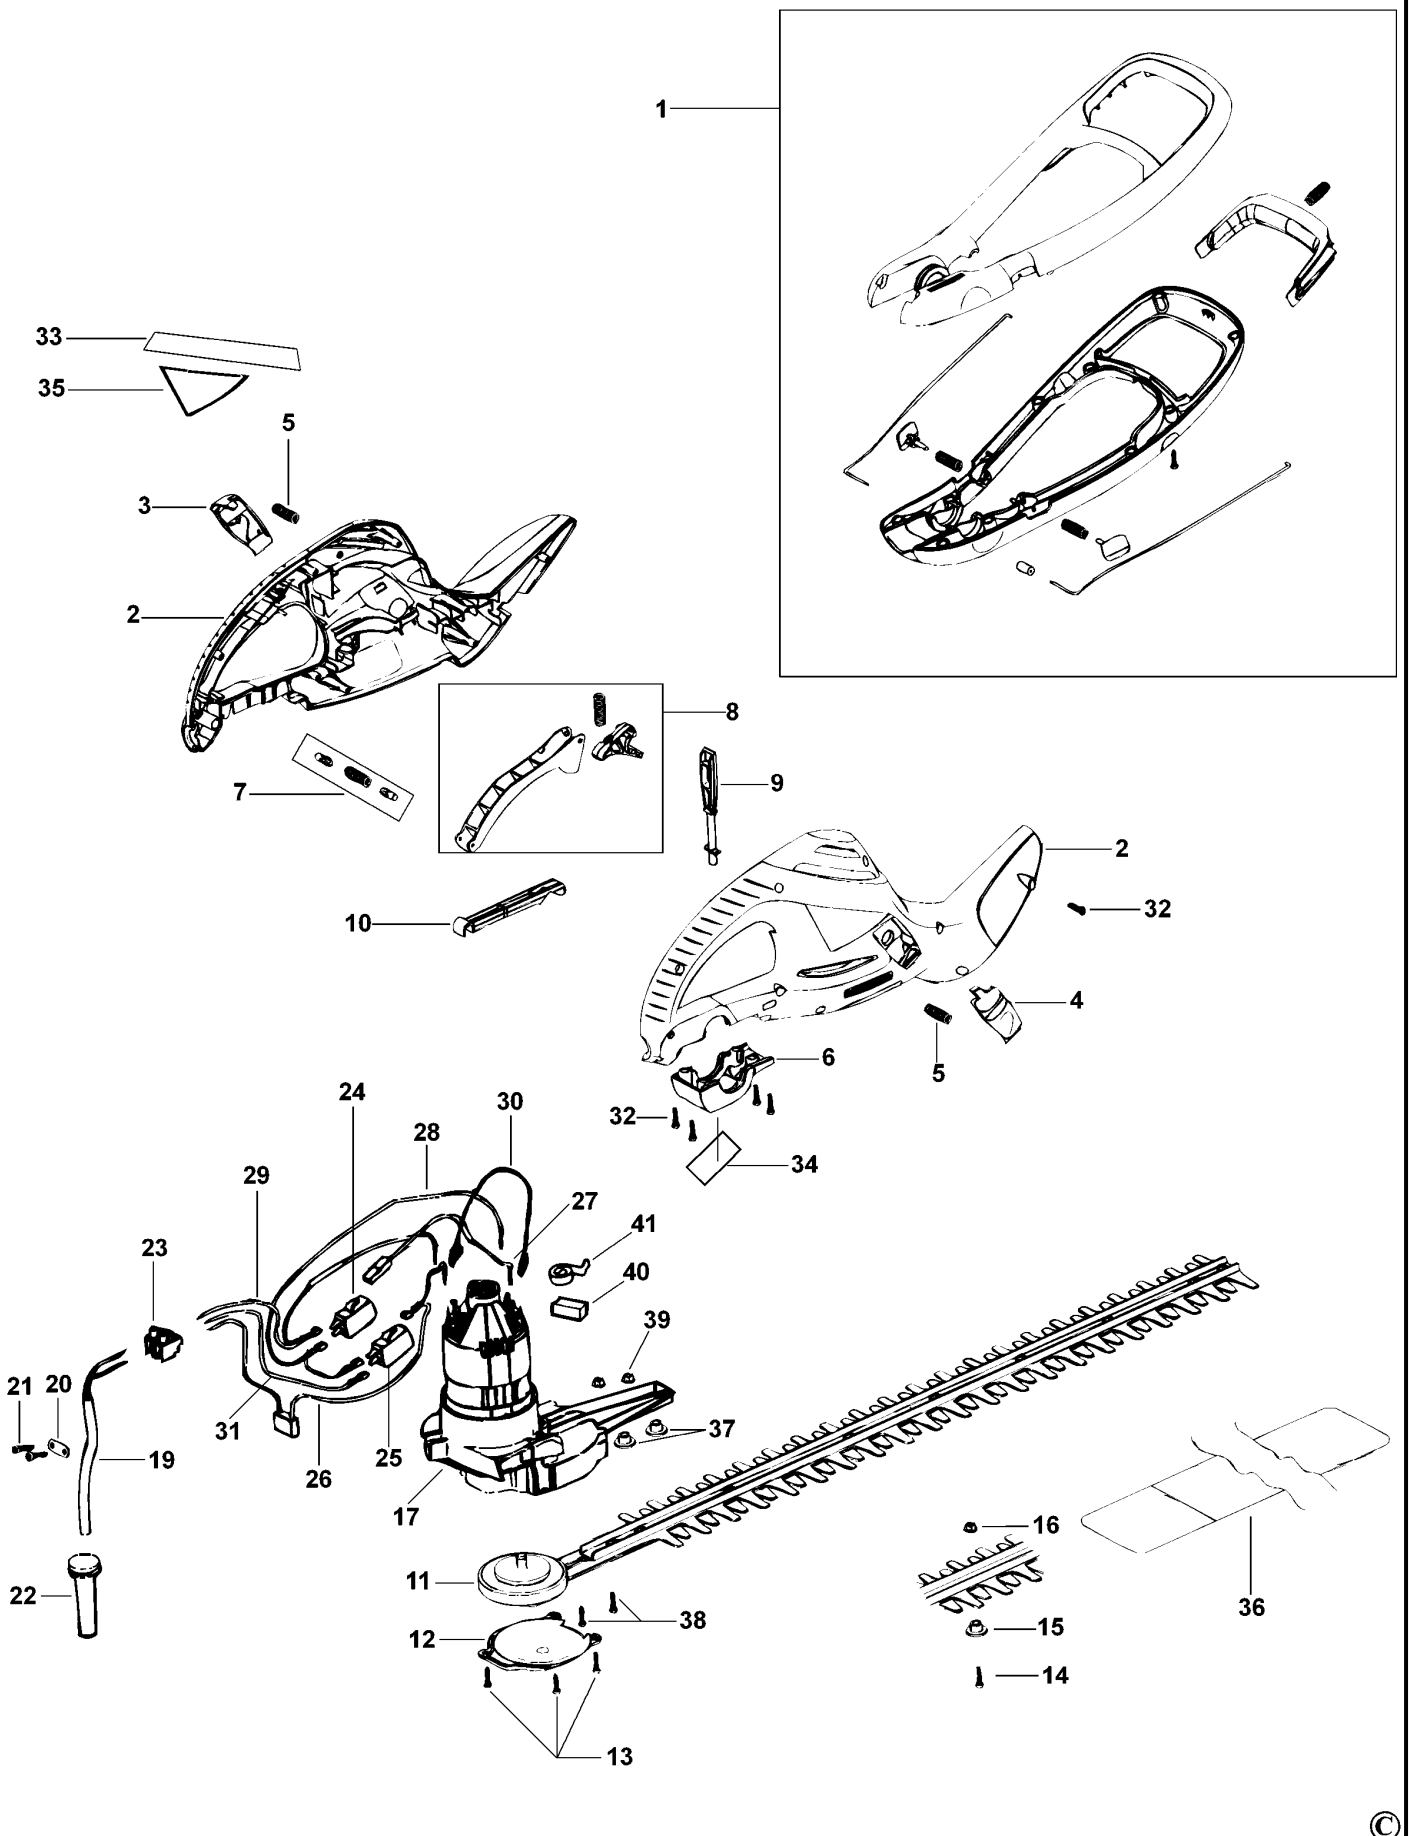

HECKENSCHERE

GT535-----A

TYPE 1

©

HECKENSCHERE

GT535-----A

TYPE 1

Pos. Nr	Ersatzteilnummer	Beschreibung	Preis	Variants
1	1	581139-00	GRIF ZSB	
2	1	581142-00	GEHAEUSEPAAR	
3	1	581169-00	KNOPF	
4	1	581168-00	KNOPF	
5	2	581170-00	FEDER	
6	1	581147-00	ABDECKPLATTE	
7	1	582037-01	STIFT ZSB	
8	1	582038-01	SCHALTGRIF	
9	1	581144-00	SCHUBSTANGE	
10	1	581146-00	VERBINDUNG	
11	1	581138-07	MESSER & GETRIEBE	
12	1	581140-00	GETR.GEH. ABD. ZSB	
13	3	809015	SCHRAUBE	
14	9	371954-01	BOLZEN	
15	7	376614-01	DISTANZSCHEIBE	
16	9	798755	MUTTER M5	
17	1	581130-01	MOTOR + GETR.GEH.	
19	1	330048-08	KABELSATZ (EURO)	QS
19	1	330048-26	KABELSATZ	CH
19	1	799370-15	KABELSATZ	GB
20	1	821070	KABELKLEMME	
21	2	821057	SCHRAUBE	
22	1	770235	SCHUTZ	
23	1	373883	ANSCHLUSSBLOCK	
24	1	370915-02	SCHALTER	
25	1	373246-02	SCHALTER	
26	1	582366-03	WELLE ZSB	
27	1	582366-00	WELLE ZSB	
28	1	582366-01	WELLE ZSB	
29	1	582366-02	WELLE ZSB	
30	1	811594	LITZE ZSB	
31	1	370932-09	LITZE 55 MM	
32	1	747329	SCHRAUBE	
33	1	581700-00	TYPENSCHILD	
34	1	581701-01	AUFKLEBER	
35	1	581702-00	WARNSCHILD	
36	1	579517-01	SCHEIDE	
37	2	376614-02	DISTANZSCHEIBE	
38	2	324007-11	SCHR TORX	
39	2	330021-06	MUTTER	
40	2	832998-04	KOHLE 230V	
41	2	747634	KOHLEFEDER	

CIRCUIT DIAGRAM FOR BRAKED UNIT