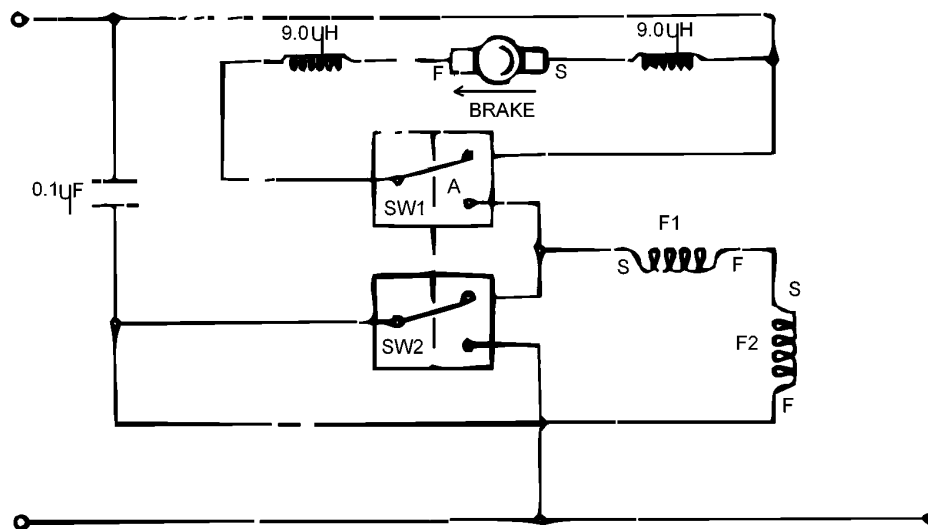

HECKENSCHERE

GT535-----A

TYPE 1

©

HECKENSCHERE

GT535-----A

TYPE 1

Pos. Nr	Ersatzteilnummer	Beschreibung	Preis	Variants
1	1	581139-00	GRIF ZSB	
2	1	581142-00	GEHAEUSEPAAR	
3	1	581169-00	KNOPF	
4	1	581168-00	KNOPF	
5	2	581170-00	FEDER	
6	1	581147-00	ABDECKPLATTE	
7	1	582037-01	STIFT ZSB	
8	1	582038-01	SCHALTGRIF	
9	1	581144-00	SCHUBSTANGE	
10	1	581146-00	VERBINDUNG	
11	1	581138-07	MESSER & GETRIEBE	
12	1	581140-00	GETR.GEH. ABD. ZSB	
13	3	809015	SCHRAUBE	
14	9	371954-01	BOLZEN	
15	7	376614-01	DISTANZSCHEIBE	
16	9	798755	MUTTER M5	
17	1	581130-01	MOTOR + GETR.GEH.	
19	1	330048-08	KABELSATZ (EURO)	QS
19	1	330048-26	KABELSATZ	CH
19	1	799370-15	KABELSATZ	GB
20	1	821070	KABELKLEMME	
21	2	821057	SCHRAUBE	
22	1	770235	SCHUTZ	
23	1	373883	ANSCHLUSSBLOCK	
24	1	370915-02	SCHALTER	
25	1	373246-02	SCHALTER	
26	1	582366-03	WELLE ZSB	
27	1	582366-00	WELLE ZSB	
28	1	582366-01	WELLE ZSB	
29	1	582366-02	WELLE ZSB	
30	1	811594	LITZE ZSB	
31	1	370932-09	LITZE 55 MM	
32	1	747329	SCHRAUBE	
33	1	581700-00	TYPENSCHILD	
34	1	581701-01	AUFKLEBER	
35	1	581702-00	WARNSCHILD	
36	1	579517-01	SCHEIDE	
37	2	376614-02	DISTANZSCHEIBE	
38	2	324007-11	SCHR TORX	
39	2	330021-06	MUTTER	
40	2	832998-04	KOHLE 230V	
41	2	747634	KOHLEFEDER	

CIRCUIT DIAGRAM FOR BRAKED UNIT