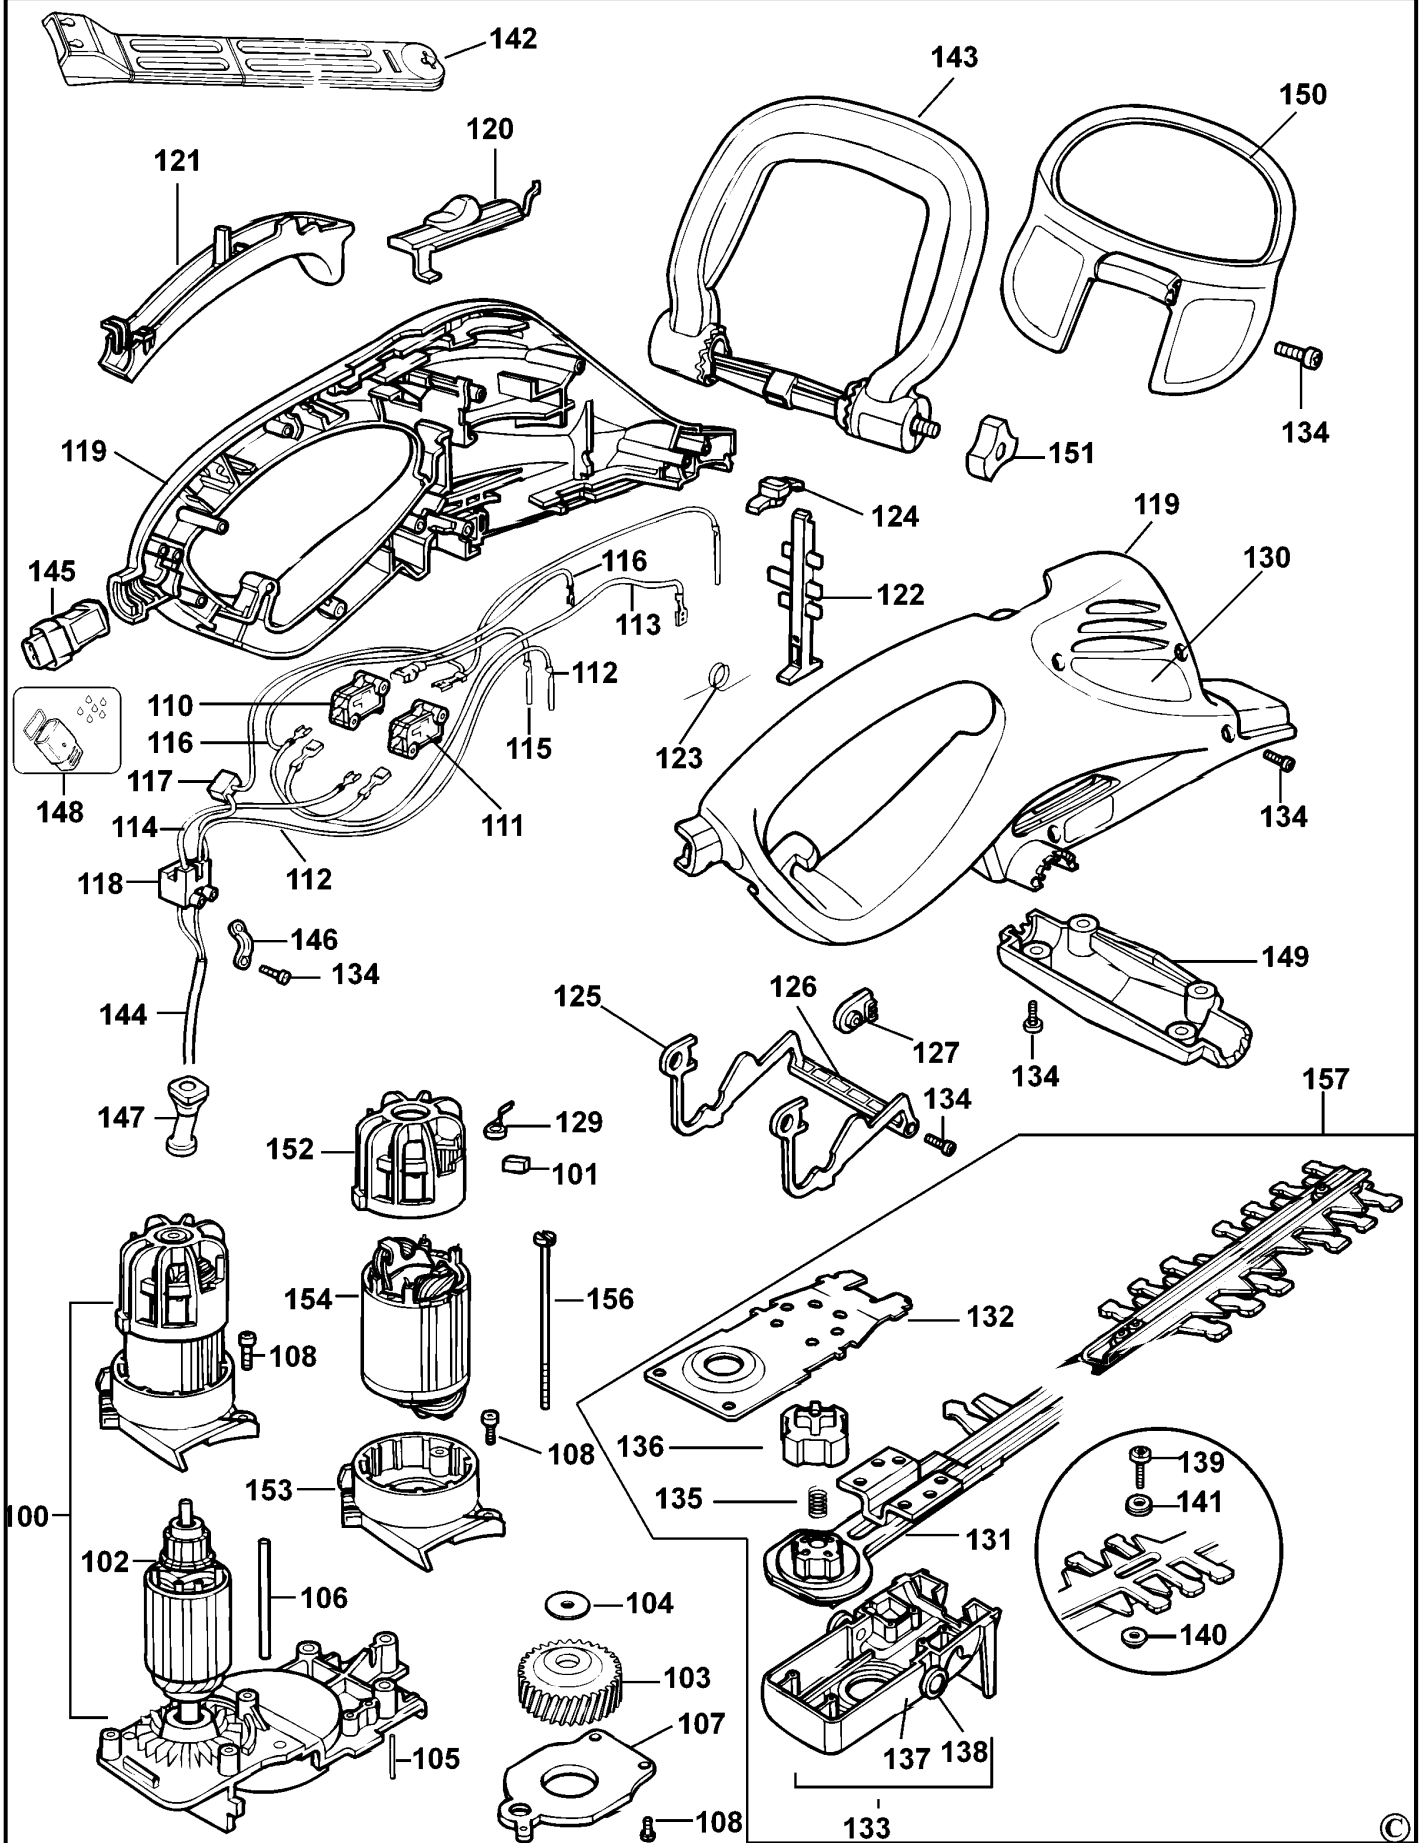

HECKENSCHERE

GT650-----A

TYPE 1

HECKENSCHERE

GT650-----A

TYPE 1

Pos. Nr.	Stück	Ersatzteilnummer	Beschreibung	
100	1	571572-00	MOTOR + GETR.GEH.	
101	2	377494	KOHLE	
102	1	571248-00	GETR.GEH.	
103	1	375744-00	GETRIEBE ZSB	
104	1	377761	UNTERLEGSCHLEIBE	
105	2	386430-00	STIFT	
106	1	386430-01	STIFT	
107	1	386437-00	GETR.GEH.ABDECKUNG	
108	6	809015	SCHRAUBE	
110	1	370915	SCHALTER	
111	1	373246	SCHALTER	
112	1	945402-30	LITZE	
113	1	945402-31	LITZE	
114	1	375749-03	LITZE	
115	1	375749-04	LITZE	
116	1	375749-07	LITZE	
117	1	375749-06	LITZE	
118	1	373883	ANSCHLUSSBLOCK	
119	1	375716-03	GEHAEUSEPAAR	
119	1	375716-03	GEHAEUSEPAAR	TYPE 2
120	1	375779-01	SICHERH.SCHALTER	
121	1	377462-01	SCHALTGRIFF	
122	1	375730	SCHUBSTANGE	
123	1	375731	FEDER	
124	1	375732	BRUECKE	
125	2	386441-00	LASCHE	
126	1	377625	GRIFFSTUECK	
127	2	386450-00	ISOLATION	
129	2	377907	KOHLEFEDER	
130	1	579963-00	WARNSCHILD	
131	1	570590-00	MESSER ZSB	GT650
131	1	570590-01	MESSER ZSB	GT660
131	1	570590-02	MESSER ZSB	GT670
132	1	387009-00	ABDECKUNG	
133	1	570587-00	HECKENSCHERENKOPF	
134	21	747329	SCHRAUBE	
134	21	747329	SCHRAUBE	
134	21	747329	SCHRAUBE	
134	23	747329	SCHRAUBE	
134	23	747329	SCHRAUBE	
134	23	747329	SCHRAUBE	
134	23	747329	SCHRAUBE	QS
135	1	142645-00	FEDER	
136	1	390273-00	ANTRIEBS	
137	2	386452-00	DISTANZSCHEIBE	
138	2	387297-00	KAPPE ZSB	
139	7	371954-01	BOLZEN	GT650
139	8	371954-01	BOLZEN	GT660
139	9	371954-01	BOLZEN	GT670
140	7	798755	MUTTER M5	GT650
140	8	798755	MUTTER M5	GT660
140	9	798755	MUTTER M5	GT670
141	7	376614-01	DISTANZSCHEIBE	
141	9	376614-01	DISTANZSCHEIBE	GT670
141	7	376614-01	DISTANZSCHEIBE	GT650
141	8	376614-01	DISTANZSCHEIBE	GT660
142	1	375774-01	SCHEIDE	GT650
142	1	375774-02	SCHEIDE	GT660
142	1	375774-03	SCHEIDE	GT670