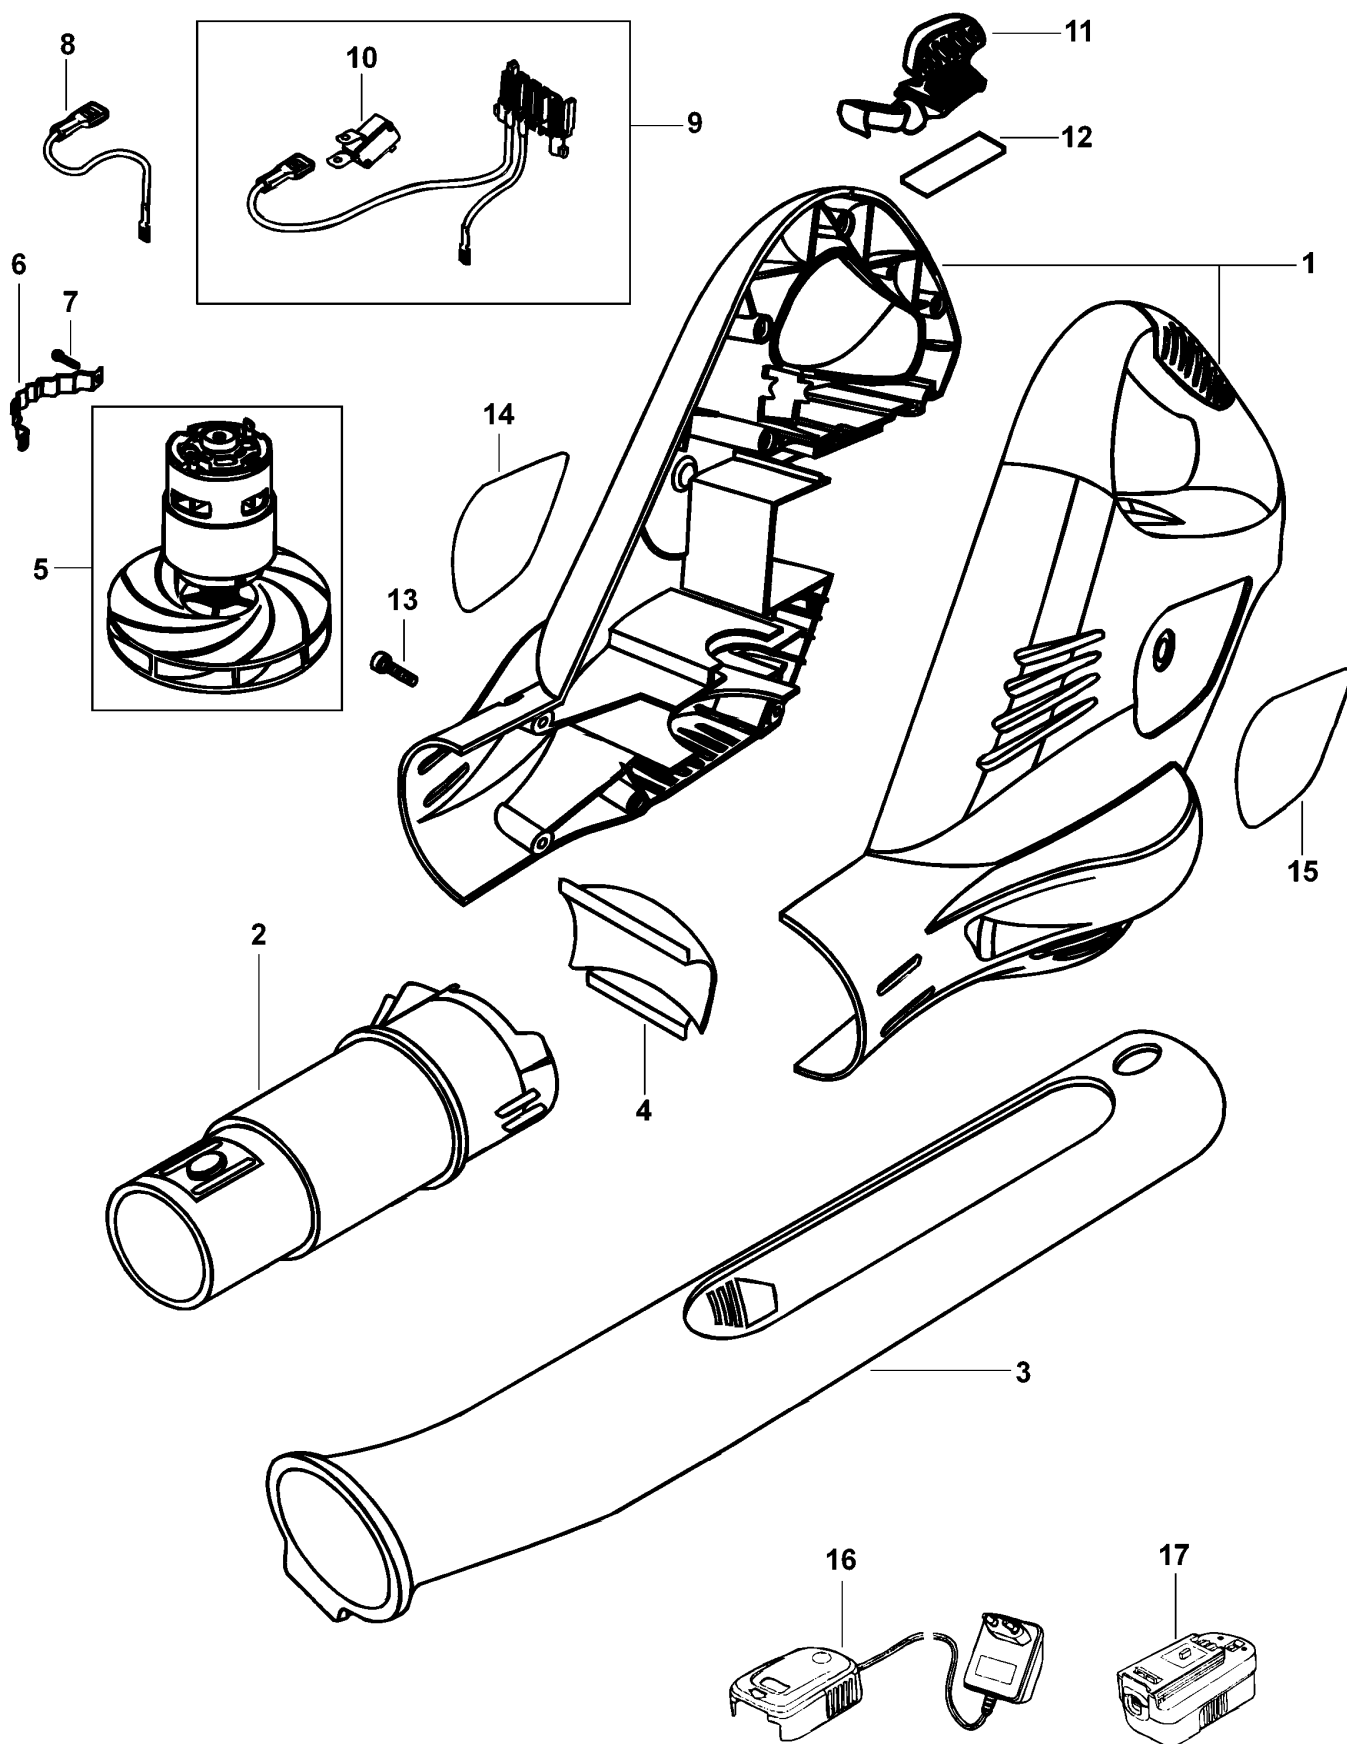

TURBOBUERSTE

GW180NM---A

TYPE 1

©

TURBOBUERSTE

GW180NM---A

TYPE 1

Pos. Nr	Ersatzteilnummer	Beschreibung	Preis	Variants
1	1	5104246-00	GEHAEUSEPAAR	
2	1	5104247-00	ADAPTER	
3	1	5104248-00	ROHR	
4	1	5104249-00	EINSATZ	
5	1	5104250-00	MOTOR ZSB	
6	1	5104251-00	HALTERUNG	
7	2	5104252-00	SCHRAUBE	
8	1	5104253-00	LITZE ZSB	
9	1	5104254-00	ELEKTR. + SCHALTER	
10	1	5104255-00	SCHALTER	
11	1	5104256-00	ANTRIEB	
12	1	5104257-00	FLACHFEDER	
13	9	5104258-00	SCHRAUBE	
14	1	5145218-02	TYPENSCHILD	
15	1	5104260-00	TYPENSCHILD	
16	1	90501625	LADEGERAET (EURO)	QW
17	1	5100385-54	ACCU 18V - 1.5AH	