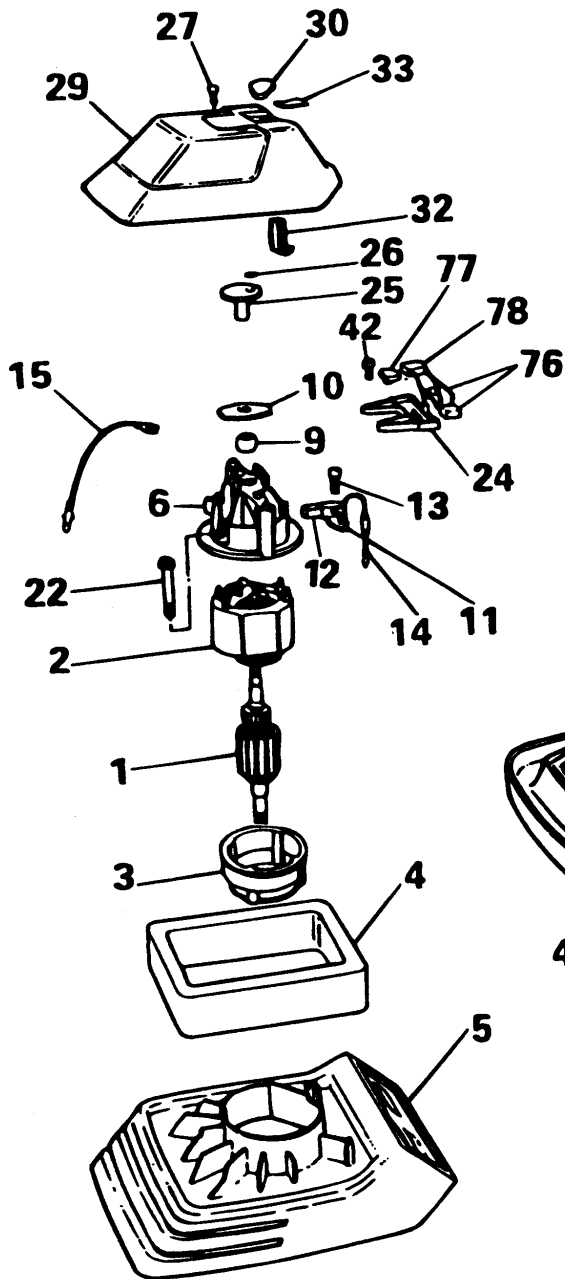

883

881

LUFTKISSENMÄHER

GX320-----A

TYPE 1

Pos. Nr	Ersatzteilnummer	Beschreibung	Preis	Variants	
1	1	000000-00	NICHT MEHR LIEFERBAR		GB
1	* 1	745578-49	ANKER		CH
1	* 1	745578-49	ANKER		FR
2	1	000000-00	NICHT MEHR LIEFERBAR		GB
3	1	000000-00	NICHT MEHR LIEFERBAR		
4	1	830666	FILTER		
6	1	000000-00	NICHT MEHR LIEFERBAR		
9	1	890075	KUGELLAGER		
10	1	854155	HALTER		
11	2	000000-00	NICHT MEHR LIEFERBAR		TYPES H1 & H1A
12	2	000000-00	NICHT MEHR LIEFERBAR		TYPES H1 & H1A
13	2	894748	SCHRAUBE		
14	1	000000-00	NICHT MEHR LIEFERBAR		TYPES H1 & H1A
15	1	000000-00	NICHT MEHR LIEFERBAR		
22	2	844217-02	SPEZIALSCHRAUBE		
26	1	000000-00	NICHT MEHR LIEFERBAR		
27	2	849256	SCHRAUBE		
31	2	000000-00	NICHT MEHR LIEFERBAR		
33	1	000000-00	NICHT MEHR LIEFERBAR		
34	1	749098	TYPENSCHILD		
35	1	000000-00	NICHT MEHR LIEFERBAR		
36	1	000000-00	NICHT MEHR LIEFERBAR		
37	1	748760	MUTTER		
38	1	845785	HALTER		
39	1	368901	MESSER 12"		
40	1	000000-00	NICHT MEHR LIEFERBAR		
41	1	000000-00	NICHT MEHR LIEFERBAR		
42	7	849256	SCHRAUBE		
43	2	000000-00	NICHT MEHR LIEFERBAR		
46	2	000000-00	NICHT MEHR LIEFERBAR		
47	2	830664	BOLZEN		
48	2	000000-00	NICHT MEHR LIEFERBAR		
49	2	000000-00	NICHT MEHR LIEFERBAR		
50	2	830832	SCHEIBE M6		
51	1	000000-00	NICHT MEHR LIEFERBAR		
52	1	915859	HALTKLAMMER		
54	1	000000-00	NICHT MEHR LIEFERBAR		
56	1	000000-00	NICHT MEHR LIEFERBAR		CH
56	1	000000-00	NICHT MEHR LIEFERBAR		FR
56	1	000000-00	NICHT MEHR LIEFERBAR		GB
57	1	746030	HEBEL		
58	1	000000-00	NICHT MEHR LIEFERBAR		
59	1	330048-01	KABELSATZ (EURO)		FR
59	1	330048-25	KABELSATZ		CH
59	1	000000-00	NICHT MEHR LIEFERBAR		GB
60	1	807285-06	KONDENSATOR		
61	2	770235	SCHUTZ		
62	3	000000-00	NICHT MEHR LIEFERBAR		
63	1	827135	FEDER		
64	1	827137	FEDER		
65	1	000000-00	NICHT MEHR LIEFERBAR		
67	6	849256	SCHRAUBE		
68	1	000000-00	NICHT MEHR LIEFERBAR		
69	1	000000-00	NICHT MEHR LIEFERBAR		CH
69	1	000000-00	NICHT MEHR LIEFERBAR		FR
69	1	794164	SCHALTER		GB
70	3	000000-00	NICHT MEHR LIEFERBAR		FR
70	3	000000-00	NICHT MEHR LIEFERBAR		CH