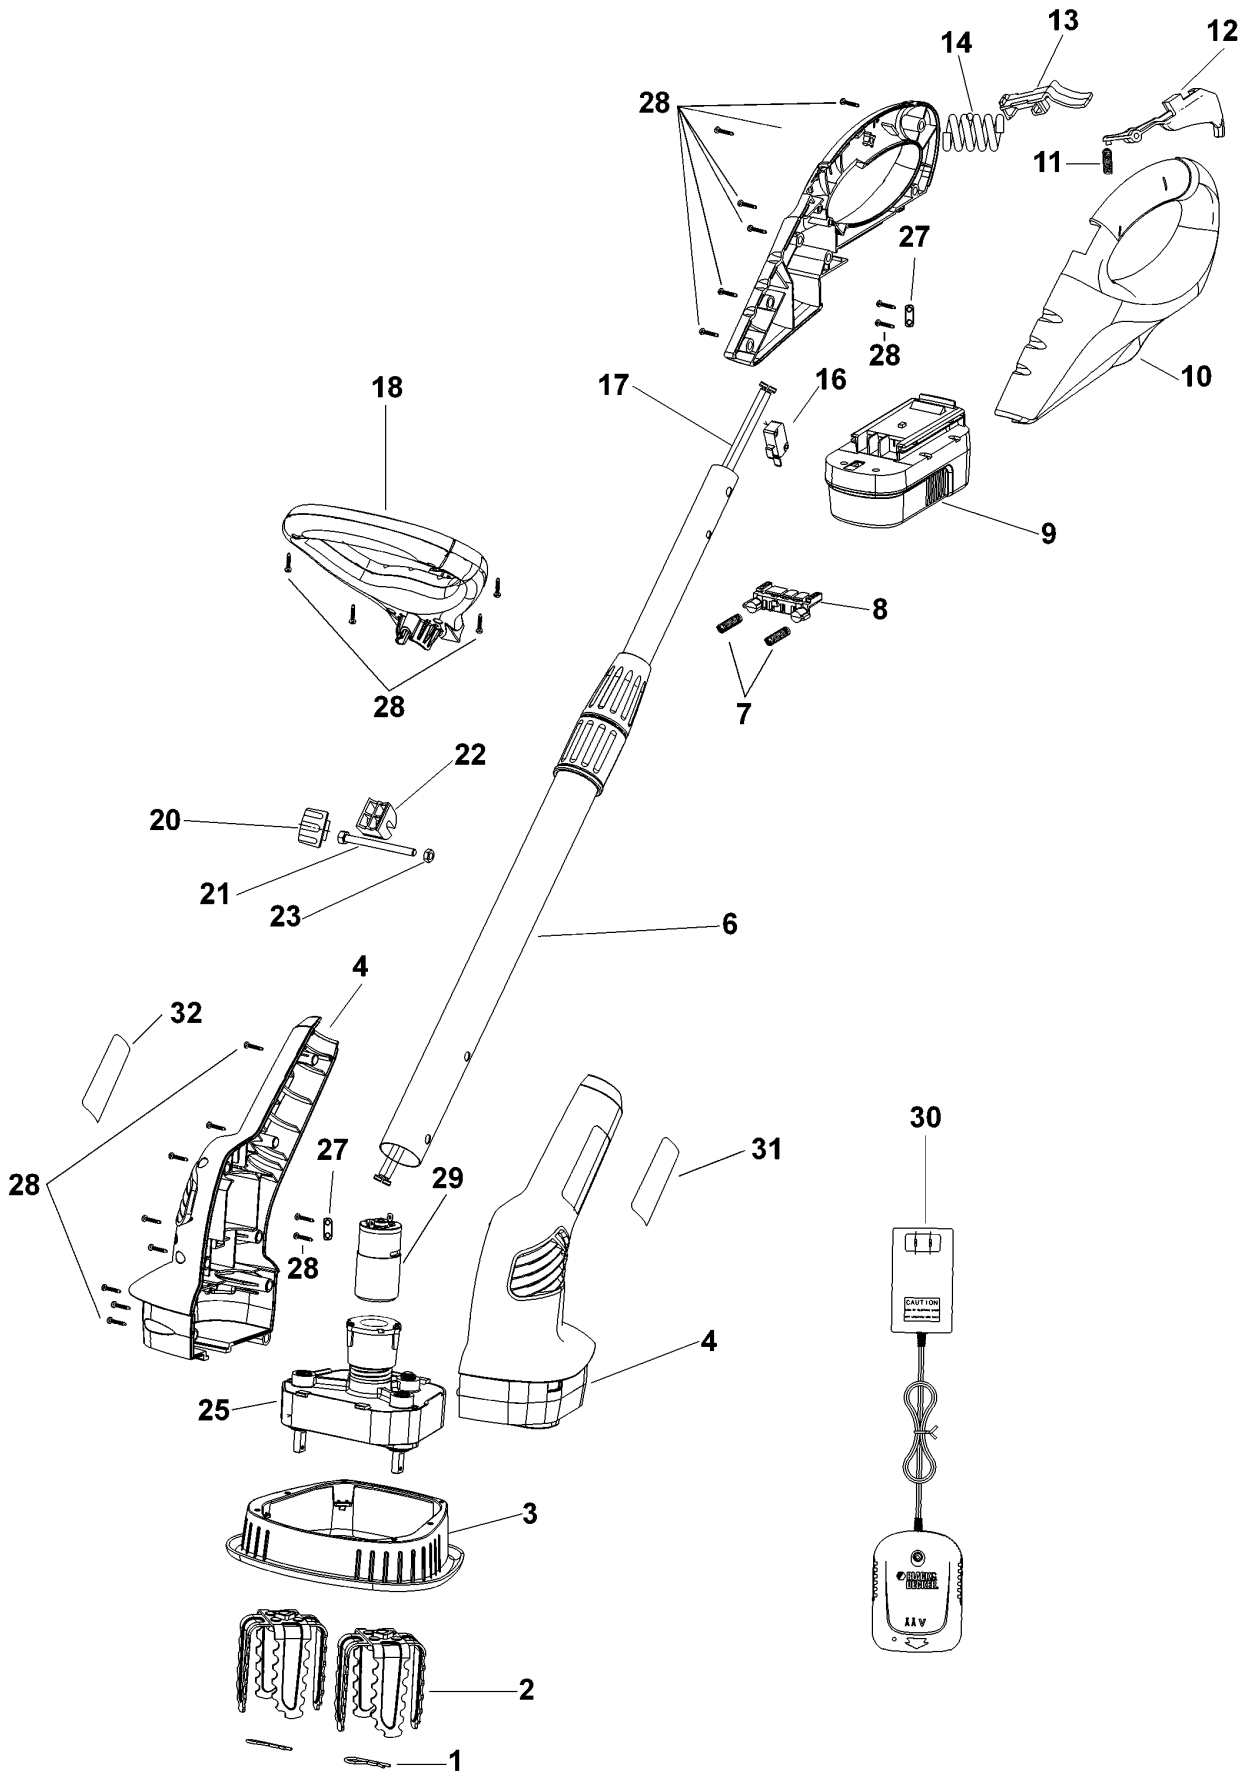

# ELEKTRO-UNKRAUTJÄTER

GXC1000---A

TYPE 1

©

# ELEKTRO-UNKRAUTJÄTER

## GXC1000---A

## TYPE 1

Pos. Nr	Ersatzteilnummer	Beschreibung	Preis	Variants	
1	2	90506985	HALTEKLAMMER		
2	2	90505847	MESSER ZSB		
3	1	90507227	RADKRANZ		
4	1	90507213-01	MOTORGEHAUSE ZSB		
6	1	90509611	ROHR ZSB		
7	2	5100035-03	FEDER		
8	1	5100034-00	ANSCHLUSSBLOCK		
9	1	90511893	ACCU-PACK 18V	GB	GXC1000
9	1	90511893	ACCU-PACK 18V	QW	GXC1000
9	1	5100385-54	ACCU 18V - 1.5AH	QW	GXC1000NM
9	1	90511682	ACCU-PACK 18V	GB	GXC1000P
10	1	90512654-01	GRIFF ZSB		
11	1	5104136-00	FEDER		
12	1	5104135-01	SCHALTGRIFF		
13	1	5104137-01	FESTSTELLKNOPF		
14	1	5104138-00	FEDER		
16	1	5104141-00	SCHALTER		
17	1	90509072	MOTORKABEL		
18	1	90511888	UNTERER GRIFF		
18	1	90511888	UNTERER GRIFF		
20	1	5104152-00	KNOPF		
21	1	5104151-00	BOLZEN		
22	1	90508846	EINSATZ		
23	1	5104148-00	MUTTER		
25	1	90511421	MOTOR + GETR.GEH.		
25	1	90505852	GETRIEBE ZSB		
27	2	5100573-00	KABELKLEMME		
28	22	5103541-00	SCHRAUBE		
29	1	90510705	MOTOR ZSB		
30	1	90500849	LADEGERAET GB	GB	
30	1	90500845	LADEGERAET (EURO)	QW	
31	1	90509353	AUFKLEBER	GB	
31	1	90509353	AUFKLEBER	QW	
32	1	90509355	WARNSCHILD	GB	
32	1	90509355	WARNSCHILD	QW	
33	1	90507220	ABZUG		
34	1	90509356	WARNSCHILD		