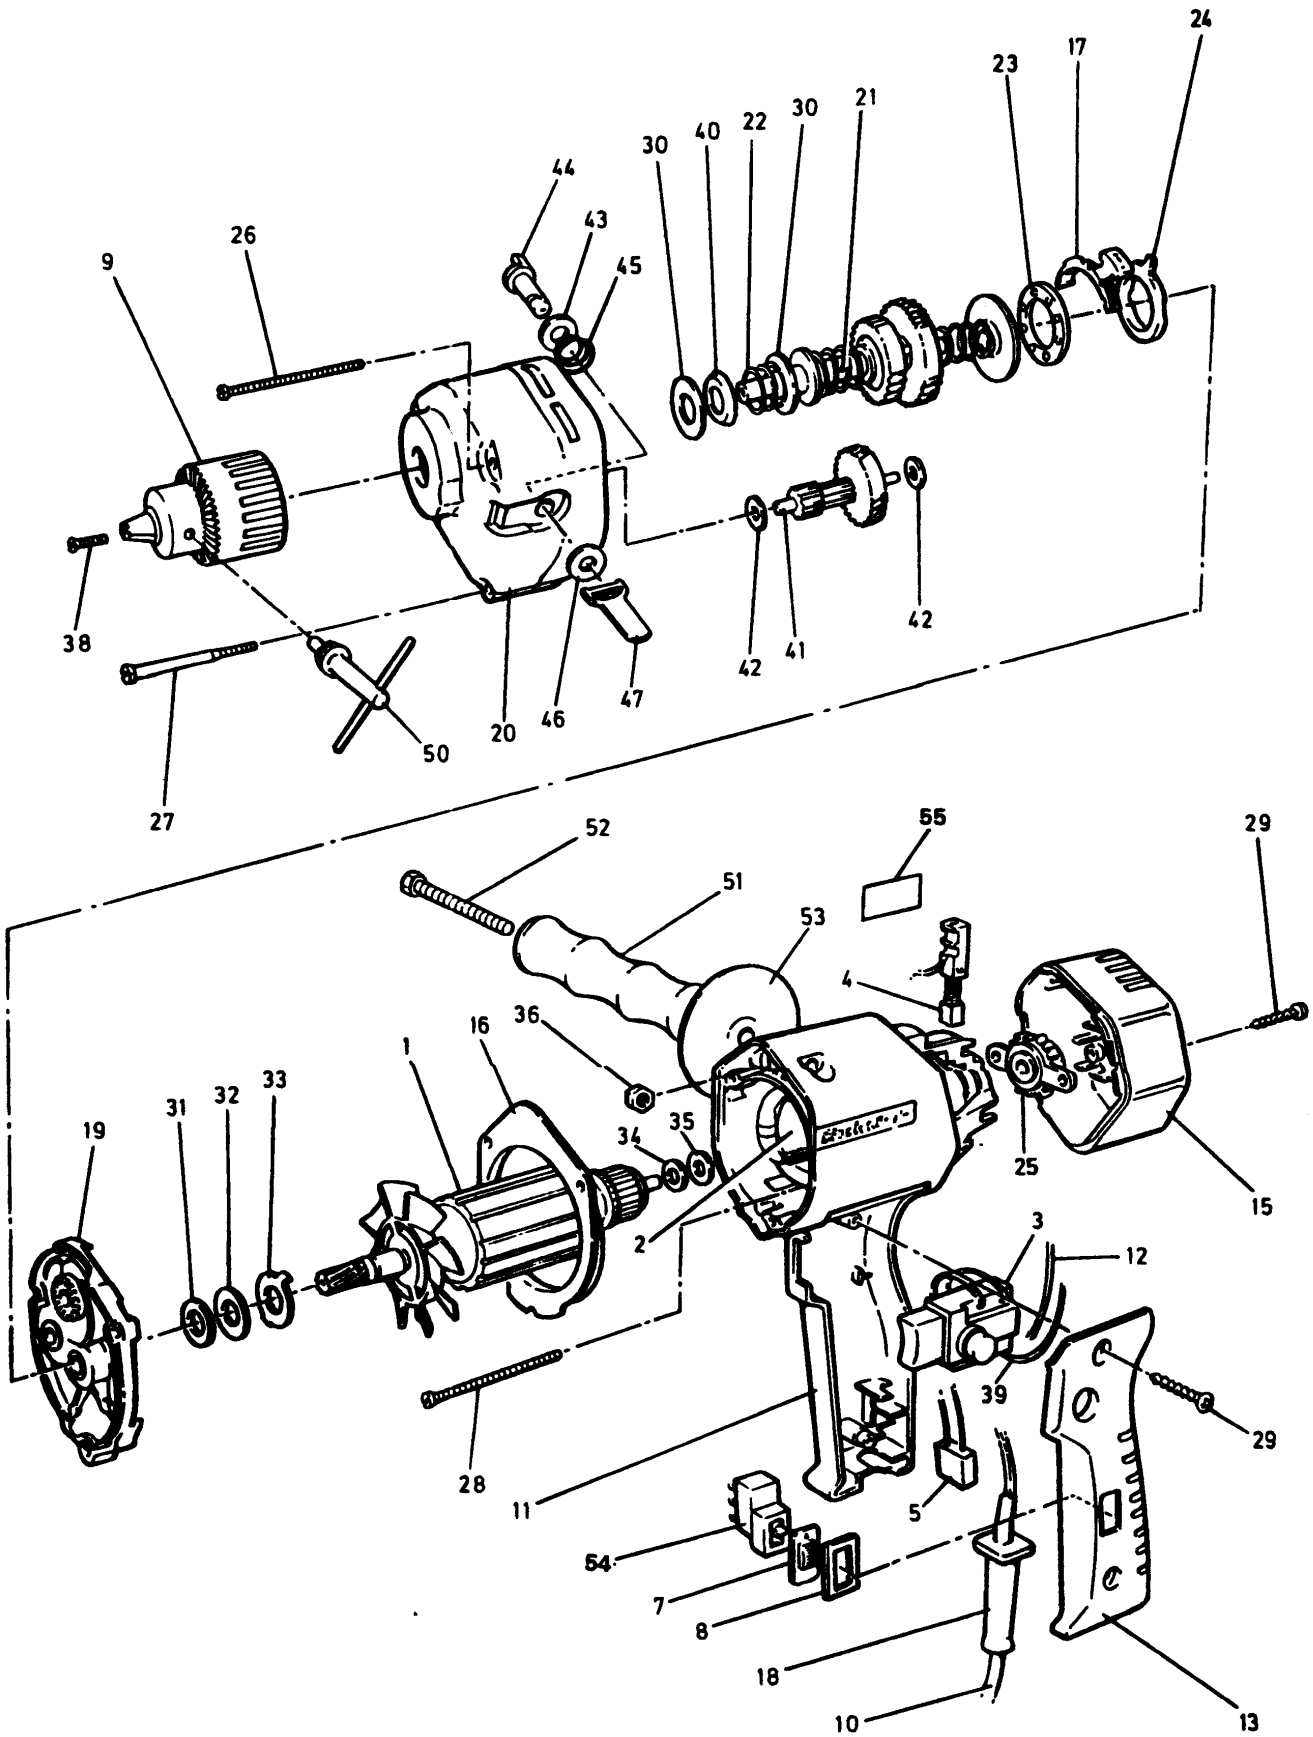

BOHRER

H68R-----A

TYPE 1

BOHRER

H68R-----A

TYPE 1

Pos. Nr	Ersatzteilnummer	Beschreibung	Preis	Variants
1	1	000000-00	NICHT MEHR LIEFERBAR	
2	1	000000-00	NICHT MEHR LIEFERBAR	
3	1	000000-00	NICHT MEHR LIEFERBAR	
4	2	883772	KOHLE	
5	1	849817	KONDENSATOR	
7	1	849805	ANTRIEB	
8	1	849816	DICHTUNG	
9	1	330033-23	BOHRFUTTER 13 MM	CHUCK S2A
10	1	000000-00	NICHT MEHR LIEFERBAR	
12	1	858581	LITZE	
16	1	000000-00	NICHT MEHR LIEFERBAR	
18	1	890184	KABELTUELLE	
23	1	892261	KUGELLAGER	
24	1	999809	KAMM	
25	1	000000-00	NICHT MEHR LIEFERBAR	
26	2	992779	SCHRAUBE	
27	1	000000-00	NICHT MEHR LIEFERBAR	
28	2	000000-00	NICHT MEHR LIEFERBAR	
29	4	000000-00	NICHT MEHR LIEFERBAR	
30	2	859076	UNTERLEGSCHEIBE	
31	1	000000-00	NICHT MEHR LIEFERBAR	
32	1	000000-00	NICHT MEHR LIEFERBAR	
34	1	000000-00	NICHT MEHR LIEFERBAR	
35	1	000000-00	NICHT MEHR LIEFERBAR	
36	1	999391	MUTTER	
38	1	000000-00	NICHT MEHR LIEFERBAR	
39	1	000000-00	NICHT MEHR LIEFERBAR	
40	1	000000-00	NICHT MEHR LIEFERBAR	
41	1	000000-00	NICHT MEHR LIEFERBAR	
42	2	000000-00	NICHT MEHR LIEFERBAR	
43	1	890277	UNTERLEGSCHEIBE	
44	1	857522	SPINDEL ZSB	
45	1	997346	FEDER	
46	1	890274	UNTERLEGSCHEIBE	
47	1	997371	HEBEL	
50	1	330034-07	BOHRF.SCHLUESSEL	CHUCK S2A
50	1	000000-00	NICHT MEHR LIEFERBAR	CHUCK NON S2A
54	1	849815	2 G.-SCHALTER M232R	