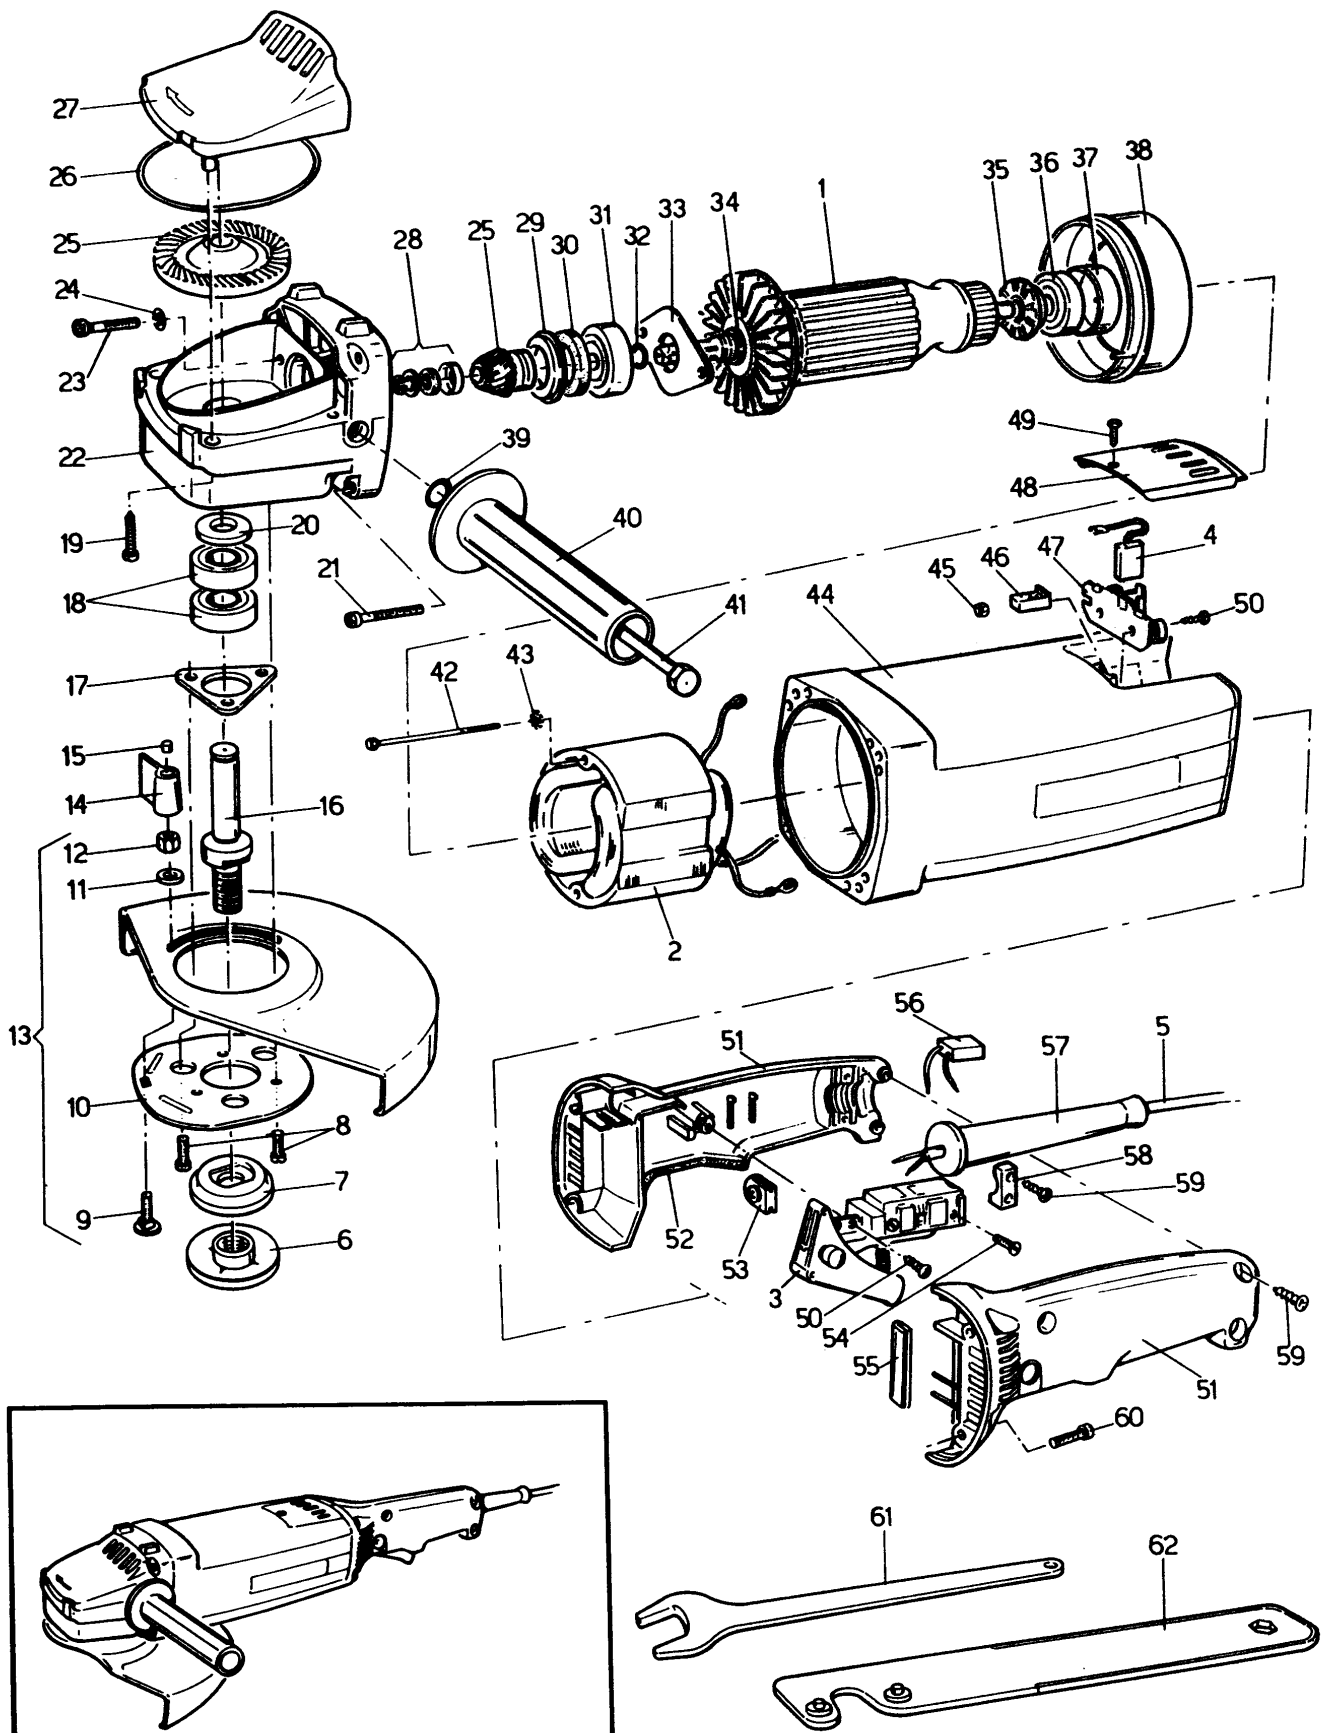

WINKELSCHLEIFER

HD4180----A

TYPE 1

WINKELSCHLEIFER

HD4180----A

TYPE 1

Pos. Nr	Ersatzteilnummer	Beschreibung	Preis	Variants
1	1	000000-00	NICHT MEHR LIEFERBAR	240 VOLT
2	1	930559	FELD	115 VOLT
3	1	852875	SCHALTER	115 VOLT
5	1	4688531	KABEL/METER	115 VOLT
5	1	000000-00	NICHT MEHR LIEFERBAR	240 VOLT
6	1	931771	FLANSCH	
8	6	000000-00	NICHT MEHR LIEFERBAR	
9	1	000000-00	NICHT MEHR LIEFERBAR	
11	1	931005	UNTERLEGSCHLEIBE	
12	1	860083-03	MUTTER	
15	1	033055-00	STECKER	
18	2	868768-07	KUGELLAGER	
19	4	000000-00	NICHT MEHR LIEFERBAR	
21	4	000000-00	NICHT MEHR LIEFERBAR	
22	1	000000-00	NICHT MEHR LIEFERBAR	
23	2	000000-00	NICHT MEHR LIEFERBAR	
24	2	000000-00	NICHT MEHR LIEFERBAR	
26	1	000000-00	NICHT MEHR LIEFERBAR	
28	1	000000-00	NICHT MEHR LIEFERBAR	
31	1	330003-14	KUGELLAGER	
32	1	930028-00	O-RING	
33	1	852271	PLATTE	
34	1	000000-00	NICHT MEHR LIEFERBAR	
35	1	930073-00	DISTANZSCHEIBE	
36	1	000000-00	NICHT MEHR LIEFERBAR	
37	1	000000-00	NICHT MEHR LIEFERBAR	
38	1	000000-00	NICHT MEHR LIEFERBAR	
40	1	939815	SEITENGRIF ZSB	
43	2	000000-00	NICHT MEHR LIEFERBAR	
44	1	853227	GEHAEUSE	
45	2	000000-00	NICHT MEHR LIEFERBAR	
47	2	000000-00	NICHT MEHR LIEFERBAR	
48	2	853233	KLAPPE	
49	2	930251-00	SCHRAUBE	
50	5	930553	SCHRAUBE	
56	1	949877-02	KONDENSATOR	
57	1	930556	KABELTUELLE	
58	1	894129	KABELKLEMME	
59	5	000000-00	NICHT MEHR LIEFERBAR	
60	4	000000-00	NICHT MEHR LIEFERBAR	
62	1	938733	STIFTSCHLUESSEL	
64	*1	933226	GETR.GEH.	HD4180
64	1	000000-00	NICHT MEHR LIEFERBAR	HD4230

R10608

Artikel Nr. 64, komplettes Getriebegehäuse, beinhaltet 16, 18, 20, 22, 25.