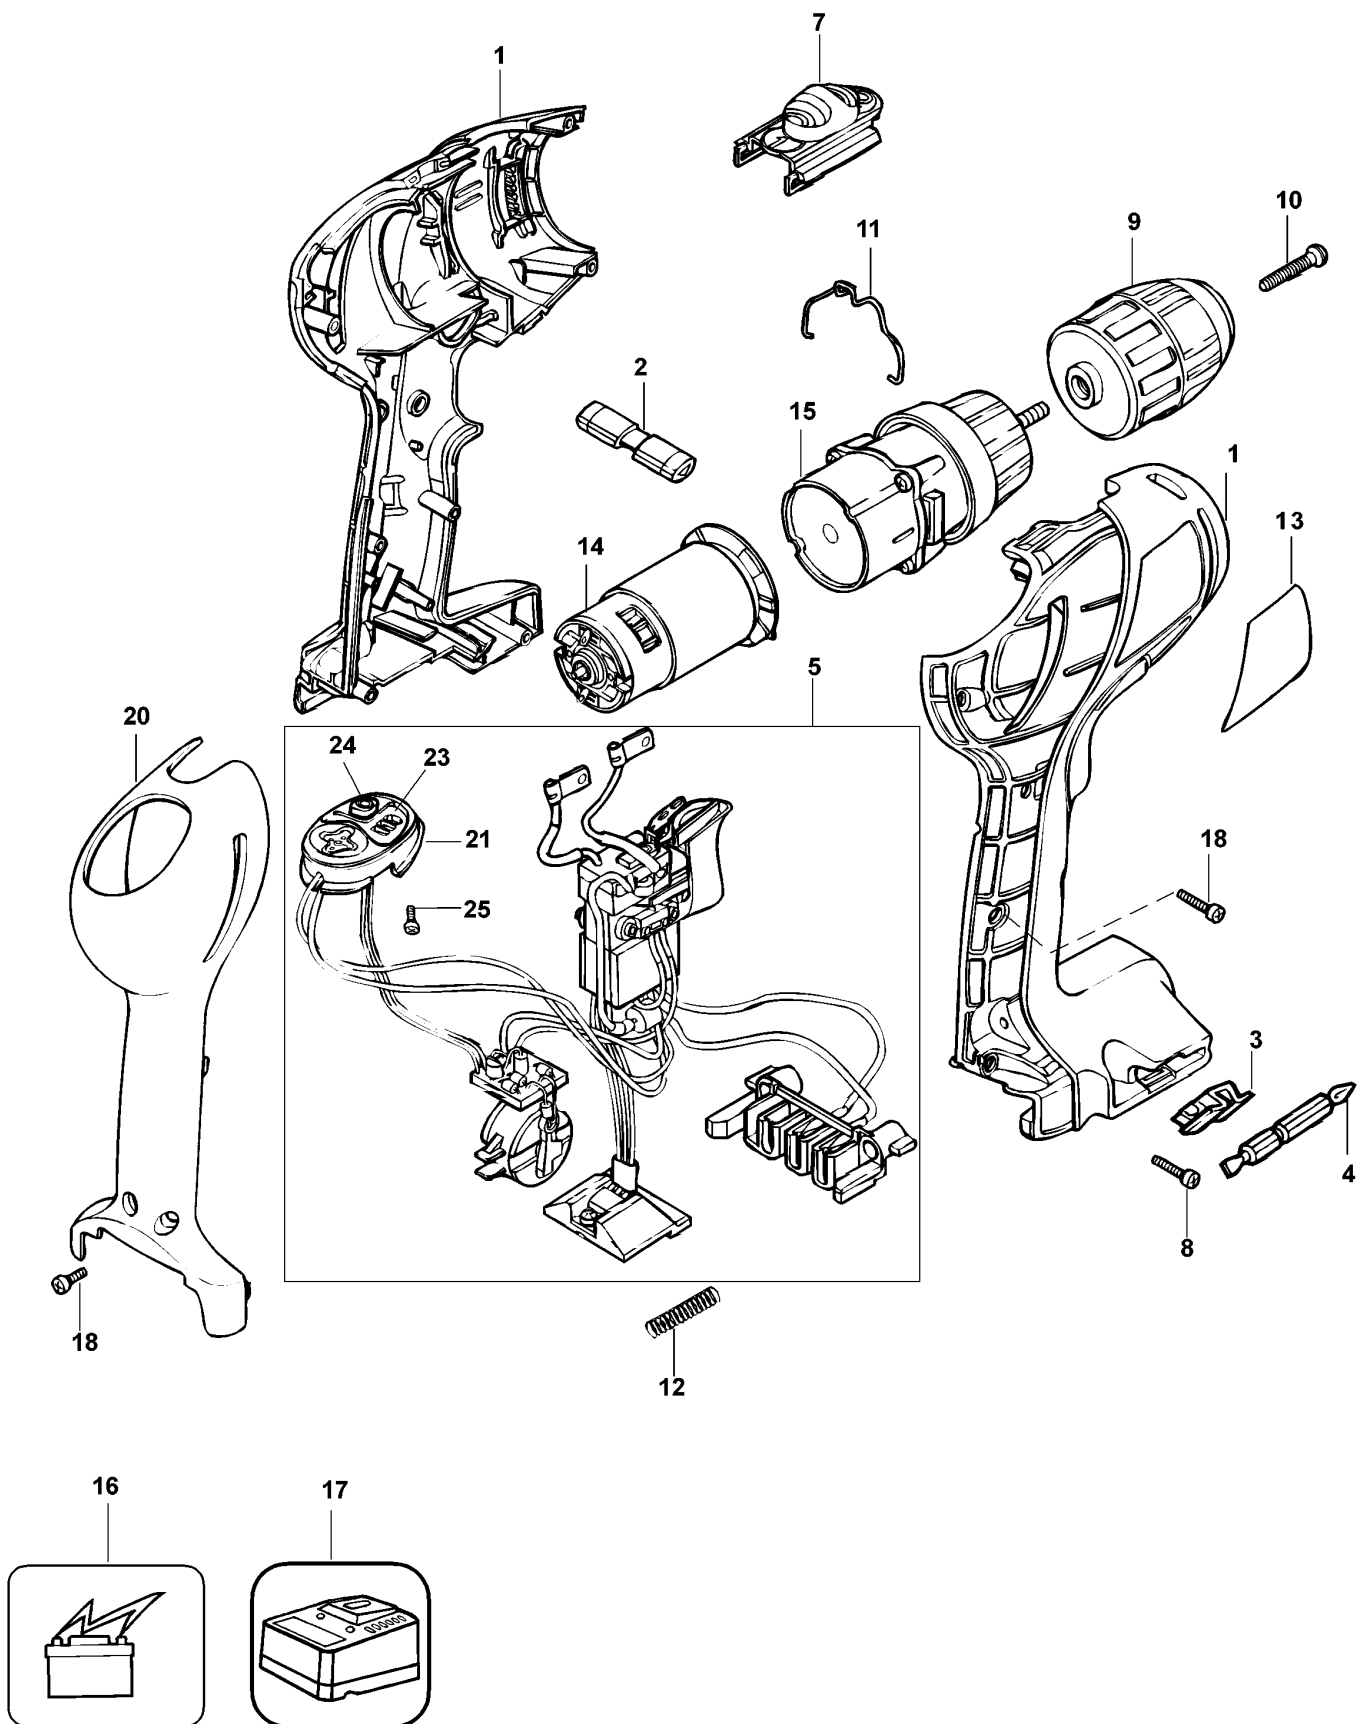

AKKU-BOHRMASCHINE

HP122K----A

TYPE 1

AKKU-BOHRMASCHINE

HP122K----A TYPE 1

Pos. Nr	Ersatzteilnummer	Beschreibung	Preis	Variants
1	1	5100028-02	GEHAEUSEPAAR	
2	1	5100031-00	ANTRIEB	
3	1	148354-03	HALTER	
4	1	419581-01	KLINGE	
5	1	5100005-02	SCHALTER	
7	1	5100039-00	ANTRIEB	
8	6	311993-00	SCHRAUBE	
9	1	419233-00	SPANNBOHRFUTTER	
10	1	149518-01	SCHRAUBE	
11	1	5100040-00	DRAHT	
12	2	5100035-00	FEDER	
13	1	5100047-02	SCHILD	
14	1	419701-04	MOTOR	
15	1	419728-12	GETR.GEH.	
16	1	499948-03	ACCU-PACK	
17	1	5100235-04	LADEGERAET	GB
17	1	90501635	LADEGERAET (EURO)	QW
18	3	498511-00	SCHRAUBE	
20	1	5100032-02	GEHAEUSE	
21	1	5100003-02	GEHAEUSE	
23	1	5100017-00	SCHILD	
24	1	5100049-00	PLATTE	
25	2	5100060-00	SCHRAUBE	