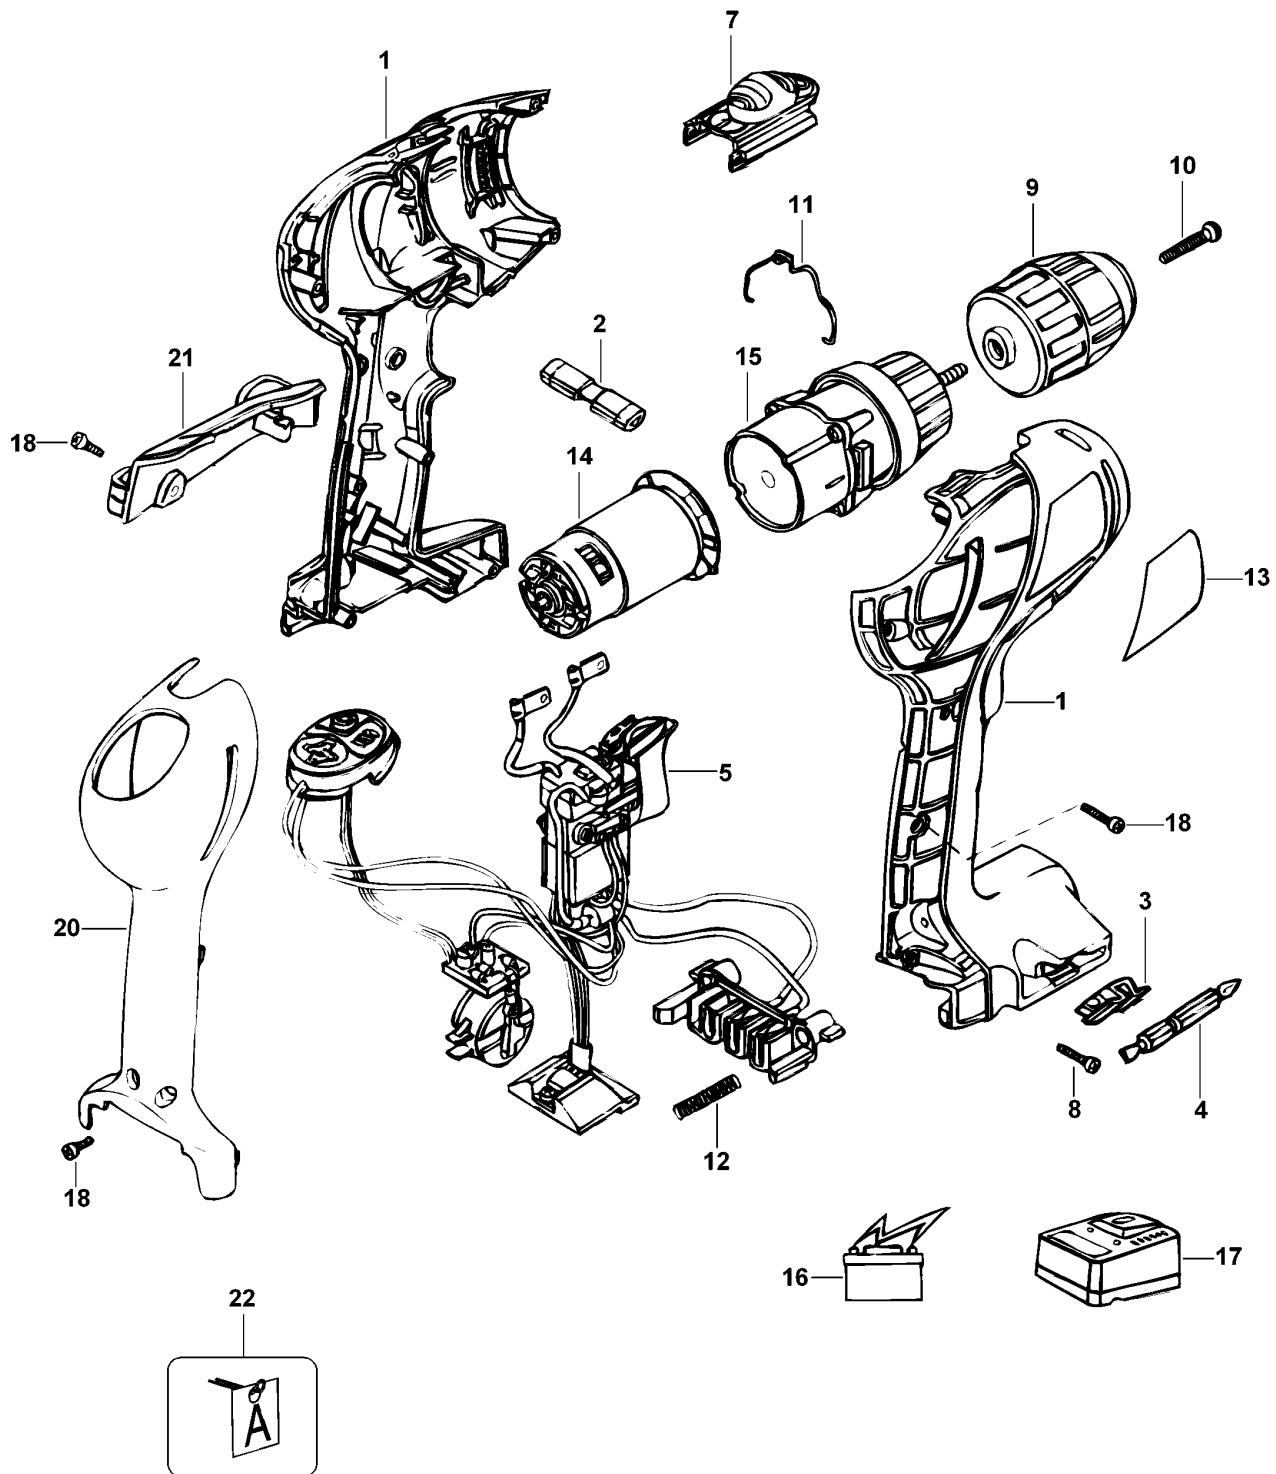

AKKU-BOHRMASCHINE

HP122KD---A

TYPE 1

AKKU-BOHRMASCHINE

HP122KD---A

TYPE 1

Pos. Nr	Ersatzteilnummer	Beschreibung	Preis	Variants
1	1	5100028-15	GEHAEUSEPAAR	
2	1	5100031-00	ANTRIEB	
3	1	148354-03	HALTER	
4	1	419581-01	KLINGE	
5	1	5100005-07	SCHALTER ZSB	
7	1	5100039-01	ANTRIEB	
8	6	497283-01	SCHRAUBE	
9	1	419233-05	SPANNBOHRFUTTER	
10	1	149518-01	SCHRAUBE	
11	1	5100040-00	DRAHT	
12	2	5100035-01	FEDER	
13	1	5100047-16	AUFKLEBER	
14	1	419701-06	SCHLEIFPLATTE	
15	1	419728-12	GETR.GEH.	
16	1	499948-03	ACCU-PACK	
17	1	5100235-04	LADEGERAET	GB
17	1	90501635	LADEGERAET (EURO)	QW
18	3	498511-01	SCHRAUBE	
20	1	5100032-04	HINTERES GEHAEUSE	
21	1	5102801-00	FUSS	
22	1	5102789-00	FUEHLER	DTR1