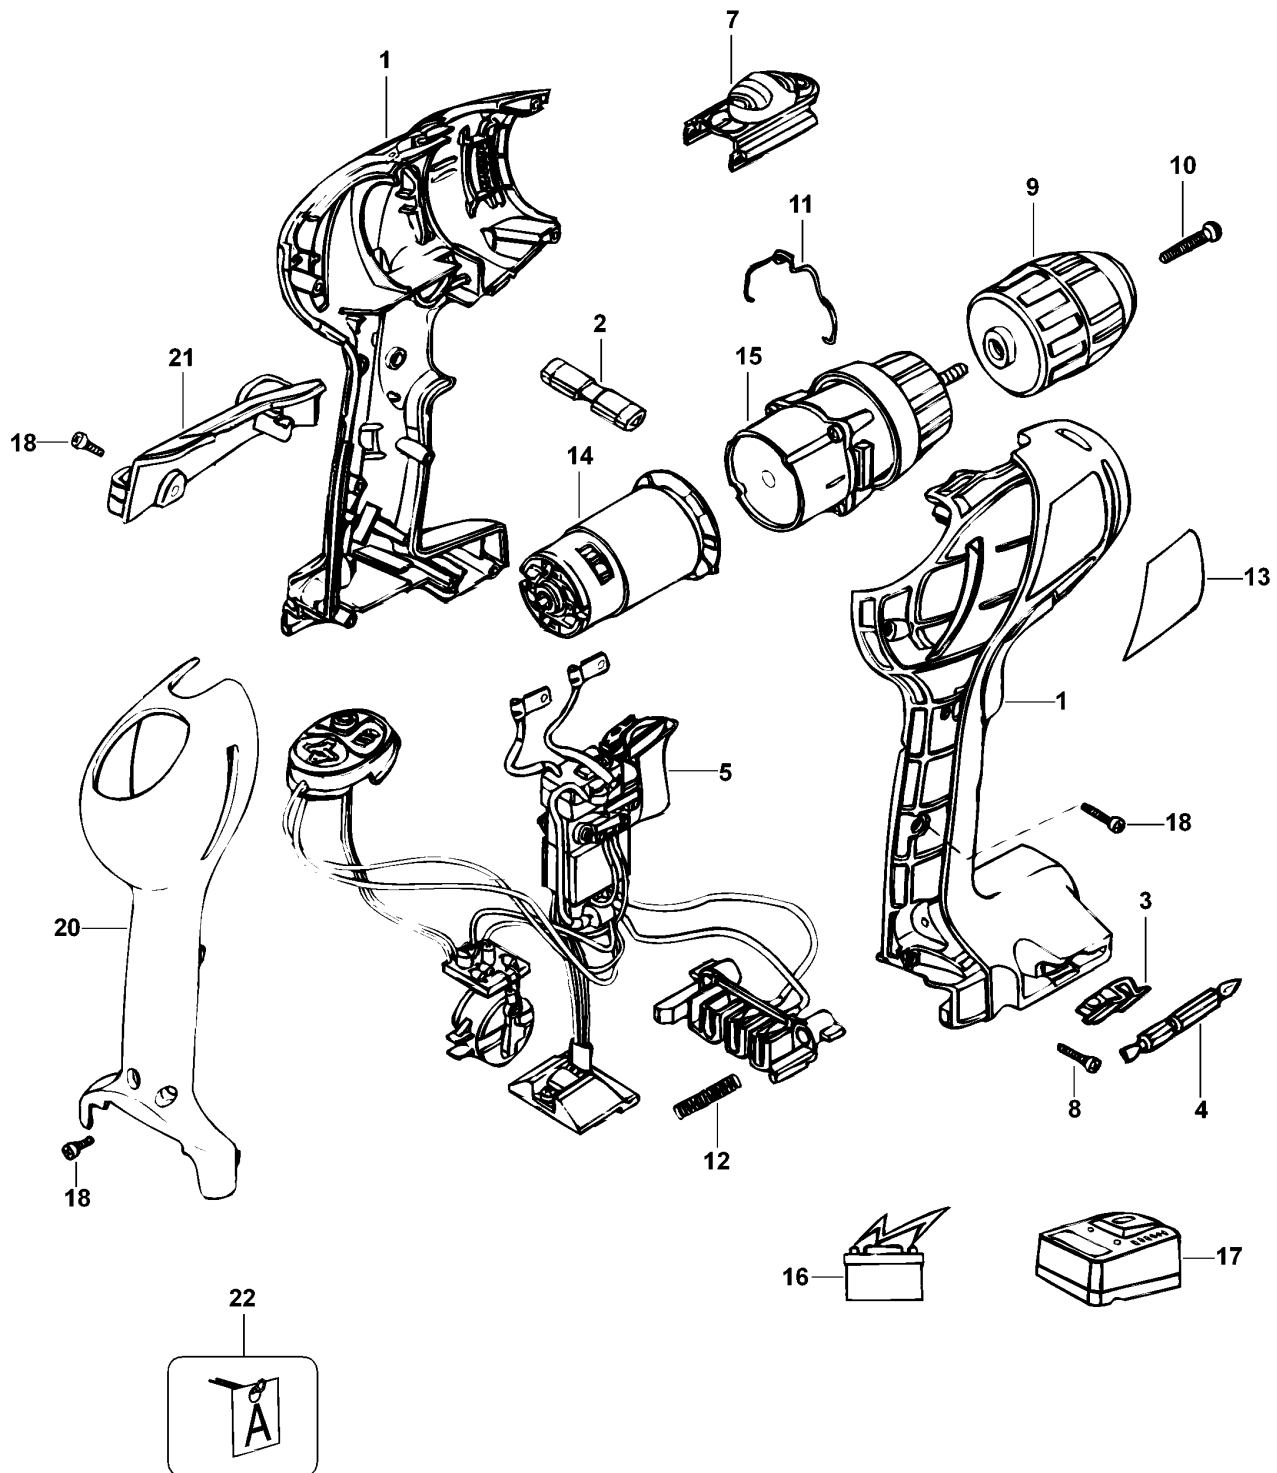

AKKU-BOHRMASCHINE

HP142KSD--A

TYPE 1

AKKU-BOHRMASCHINE

HP142KSD--A

TYPE 1

Pos. Nr	Ersatzteilnummer	Beschreibung	Preis	Variants
1	1	5100028-17	GEHAEUSEPAAR	
2	1	311978-04	ANTRIEB	
3	1	148354-03	HALTER	
4	1	419581-01	KLINGE	
5	1	5100005-15	SCHALTER ZSB	
7	1	5100039-01	ANTRIEB	
8	6	497283-01	SCHRAUBE	
9	1	419233-09	SPANNBOHRFUTTER	
10	1	149518-01	SCHRAUBE	
11	1	5100040-00	DRAHT	
12	2	5100035-01	FEDER	
13	1	5100047-21	AUFKLEBER	
14	1	419701-07	SCHLEIFPLATTE	
15	1	419728-12	GETR.GEH.	
16	1	499936-60	ACCU-PACK	
17	1	90500870	LADEGERAET (EURO)	QW
18	3	498511-01	SCHRAUBE	
20	1	5100032-04	HINTERES GEHAEUSE	
21	1	5102802-00	FUSS	
22	1	5102789-00	FUEHLER	