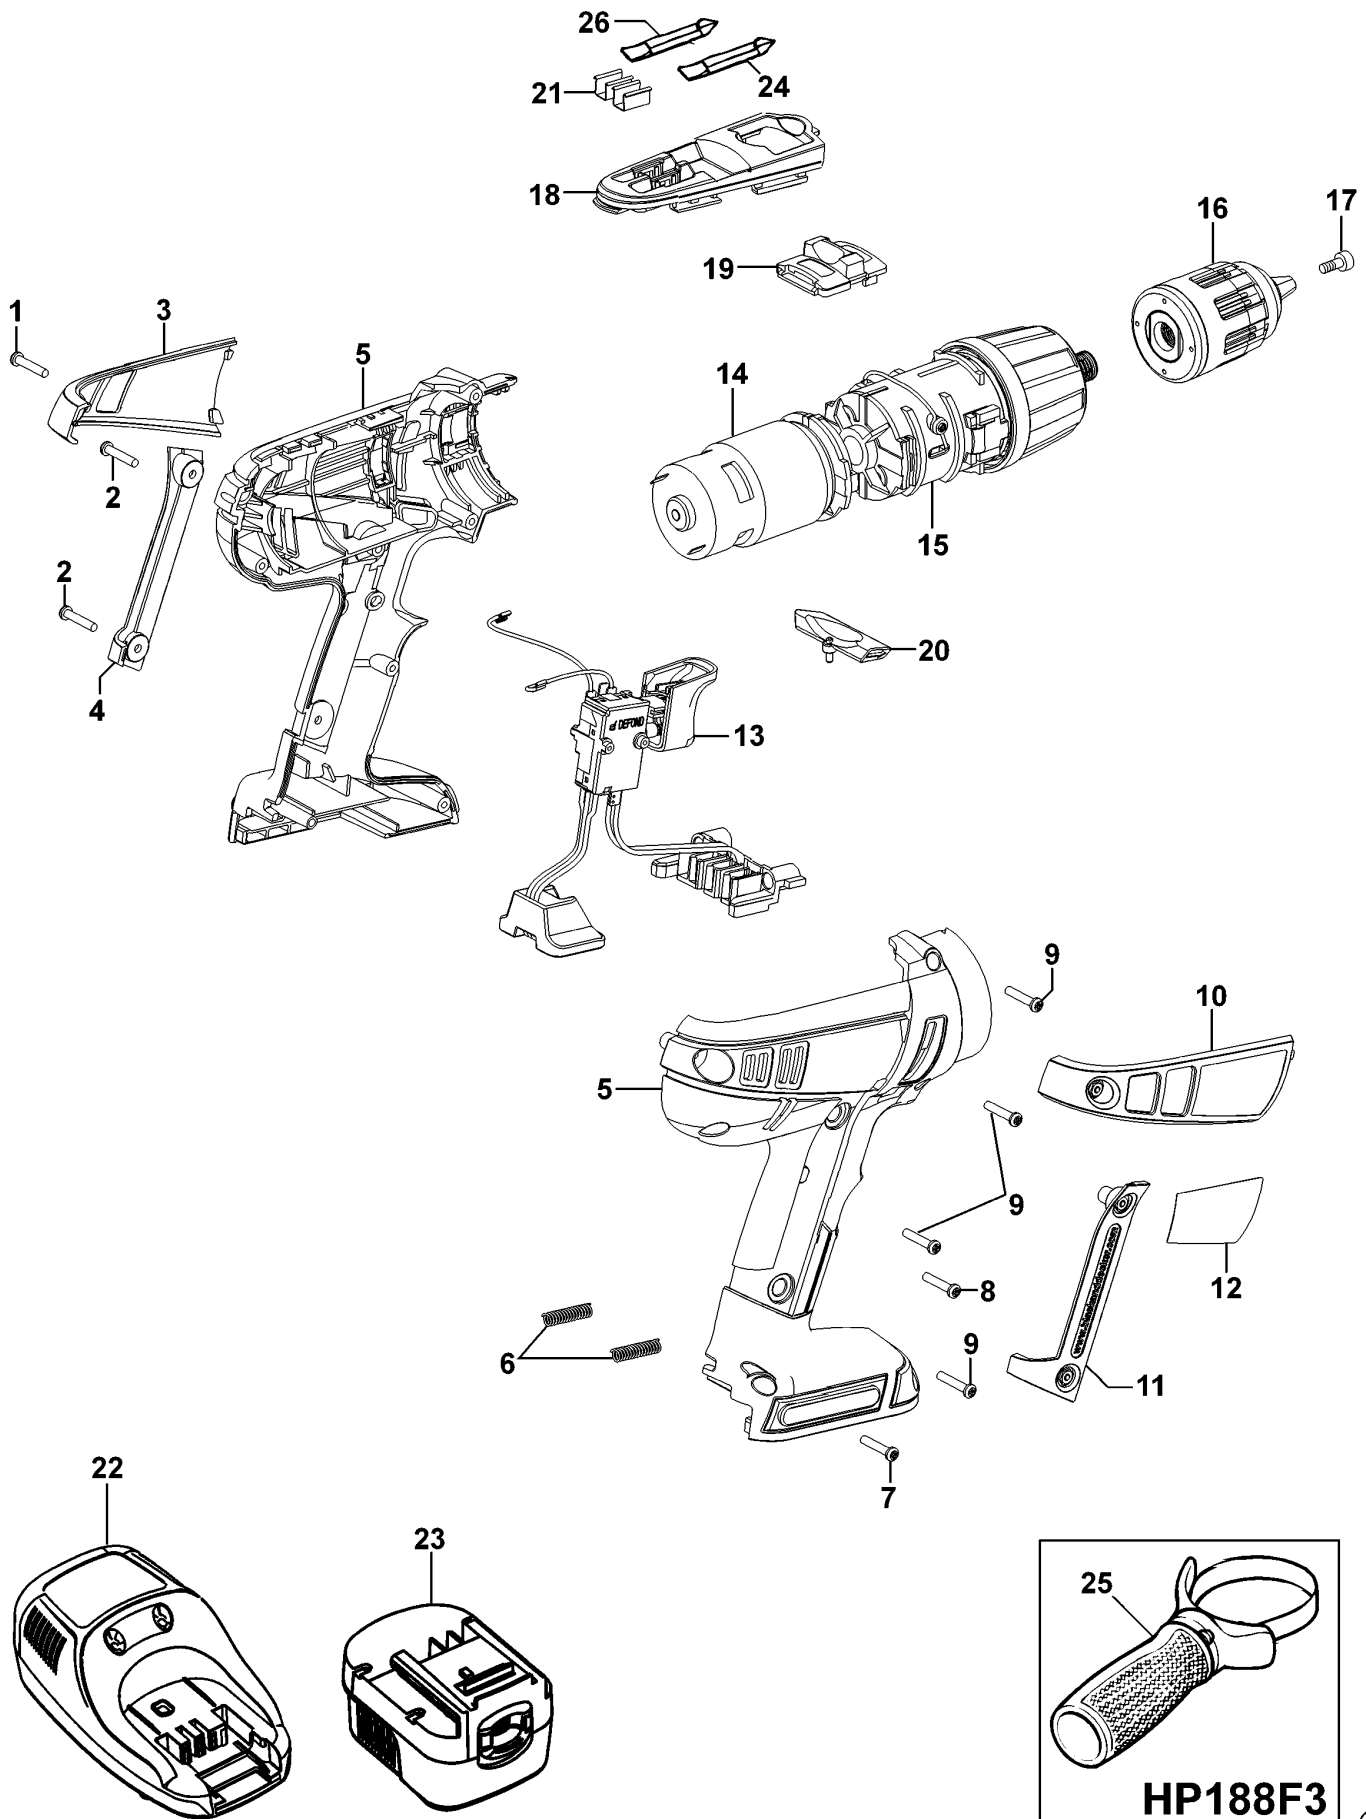

AKKU-BOHRMASCHINE

HP148F3---A

TYPE 1

AKKU-BOHRMASCHINE

HP148F3---A

TYPE 1

Pos. Nr	Ersatzteilnummer	Beschreibung	Preis	Variants
1	1	5145507-03	SCHRAUBE	
2	2	5145507-02	SCHRAUBE	
3	1	5146443-00	ABDECKPLATTE	
4	1	5146441-00	ABDECKUNG	
5	1	5145486-05	GEHAEUSE	
6	2	5145496-00	FEDER	
7	1	5146420-02	SCHRAUBE	
8	1	5146420-00	SCHRAUBE	
9	4	5146420-01	SCHRAUBE	
10	1	5146444-00	HALTERUNGSPLATTE	
11	1	5146442-00	ABDECKUNG	
12	1	5145913-07	AUFKLEBER	
13	1	5147012-00	SCHALTER ZSB	
14	1	5147015-00	MOTOR ZSB	
15	1	5145578-00	GETR.GEH.	
16	1	5147021-00	SPANNBOHRFUTTER	
17	1	5103096-01	SCHRAUBE	
18	1	5145492-01	DECKEL	
19	1	5147020-01	ANTRIEB	
20	1	5145488-00	ANTRIEB	
21	2	148354-03	HALTER	
22	1	5106905-02	LADEGERAET GB	GB
22	1	90500870	LADEGERAET (EURO)	QW
23	1	499936-46	ACCU-PACK	
24	1	419581-01	KLINGE	
26	1	419581-62	KLINGE	