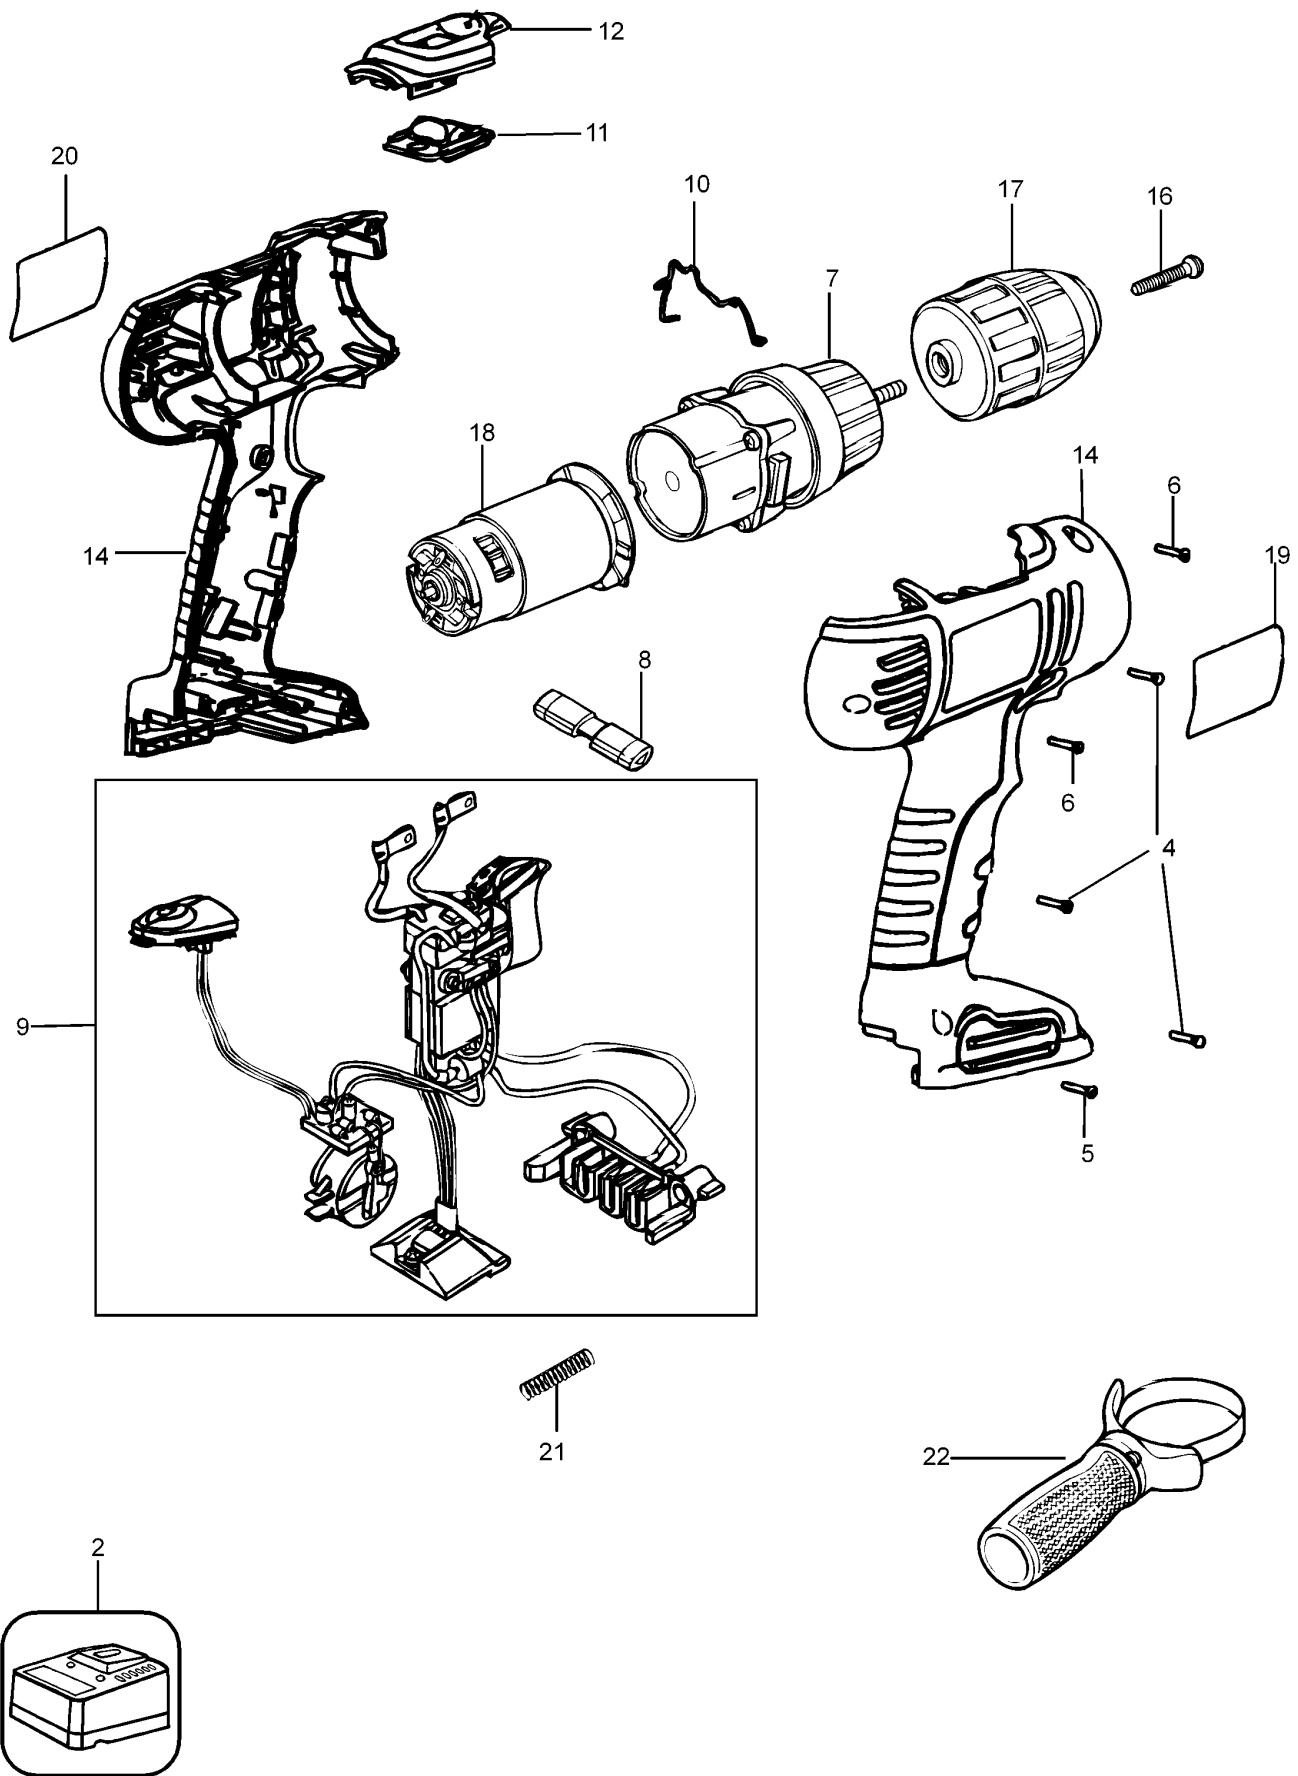

AKKU-BOHRMASCHINE

HP188F2---A

TYPE 1

©

AKKU-BOHRMASCHINE

HP188F2---A

TYPE 1

Pos. Nr	Ersatzteilnummer	Beschreibung	Preis	Variants	
2	1	90500871	LADEGERAET (EURO)	QW	
2	1	90500874	LADEGERAT	GB	
2	1	000000-00	NICHT MEHR LIEFERBAR	QW	HP188FKH
4	3	311993-00	SCHRAUBE		
5	1	486562-00	SCHRAUBE		
6	2	498099-00	SCHRAUBE		
7	1	5101943-00	GETR.GEH.		UpTo DC 05-2003
7	1	5100850-38	GETR.GEH.		From DC 06-2003
8	1	5100111-00	ANTRIEB		
9	1	5102261-00	SCHALTER ZSB		
10	1	5100153-00	DRAHT		
11	1	5100101-02	ANTRIEB		UpTo DC 05-2003
11	1	5100101-03	ANTRIEB		From DC 06-2003
12	1	5101812-00	DECKEL		
14	1	5102271-00	GEHAEUSEPAAR		UpTo DC 05-2003
14	1	5101937-01	GEHAEUSEPAAR		From DC 06-2003
16	1	149518-01	SCHRAUBE		
17	1	419233-00	SPANNBOHRFUTTER		UpTo DC 05-2003
17	1	419233-09	SPANNBOHRFUTTER		From DC 06-2003
18	1	90506759	MOTOR + ZW.GETR.		
19	1	569036-00	AUFKLEBER		
20	1	5101893-00	TYPENSCHILD		
21	2	5100035-01	FEDER		
22	1	5101990-00	GRIFF ZSB