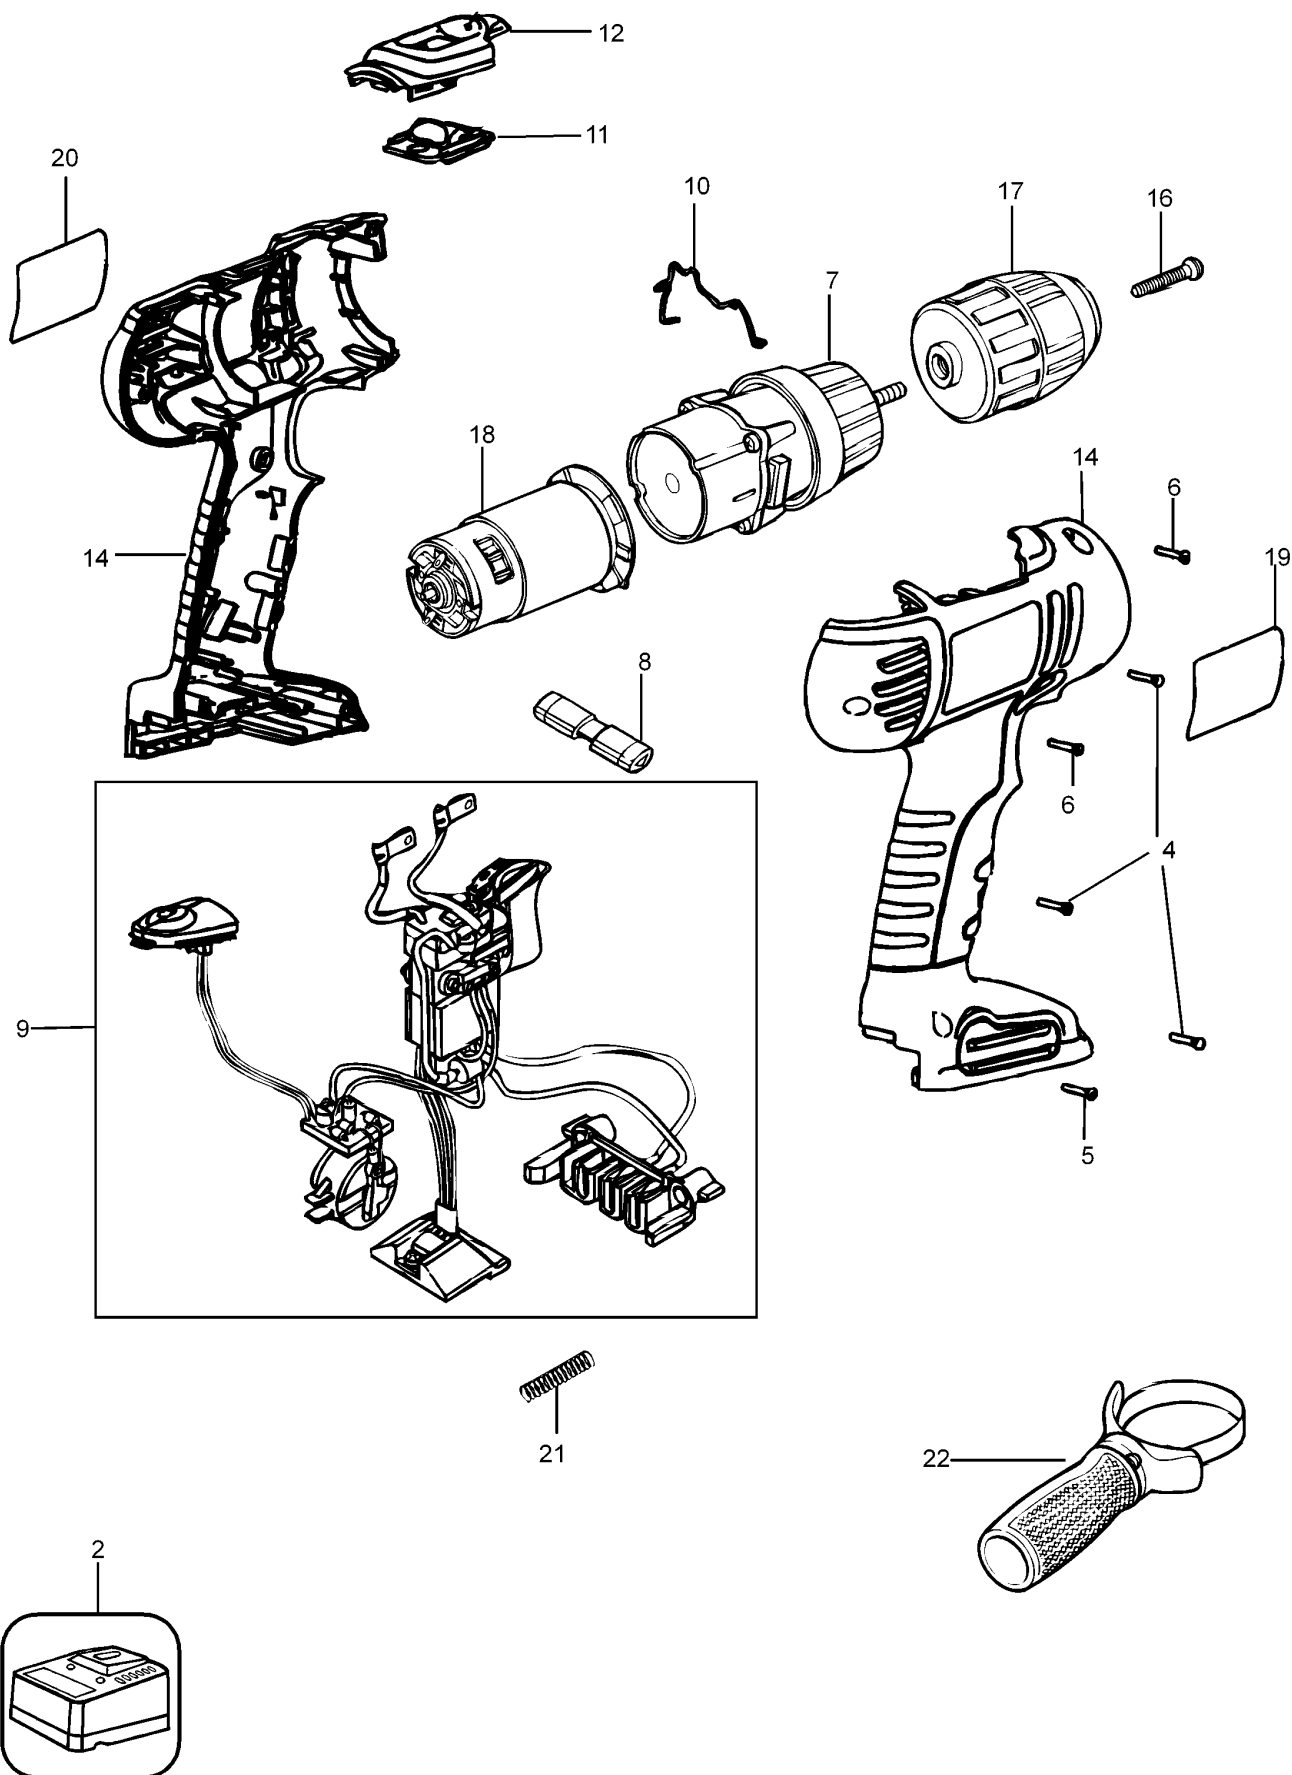

AKKU-BOHRMASCHINE

HP188F2---B

TYPE 2

©

AKKU-BOHRMASCHINE

HP188F2---B

TYPE 2

Pos. Nr	Ersatzteilnummer	Beschreibung	Preis	Variants	
2	1	5106905-03	LADEGERAET GB		GB
2	1	90500871	LADEGERAET (EURO)		QW
4	3	311993-00	SCHRAUBE		
5	1	486562-00	SCHRAUBE		
6	2	498099-00	SCHRAUBE		
7	1	5100850-40	GETR.GEH.		
8	1	5100111-00	ANTRIEB		
9	1	5102261-00	SCHALTER ZSB		
10	1	5100153-01	DRAHT		
11	1	5100101-05	ANTRIEB		
12	1	5101812-00	DECKEL		
14	1	5101937-01	GEHAEUSEPAAR		
16	1	149518-01	SCHRAUBE		
17	1	419233-09	SPANNBOHRFUTTER		
18	1	90506760	MOTOR + ZW.GETR.		
19	1	5101897-02	AUFKLEBER		
20	1	5101893-00	TYPENSCHILD		
21	2	5100035-03	FEDER		
22	1	5101990-00	GRIFF ZSB		