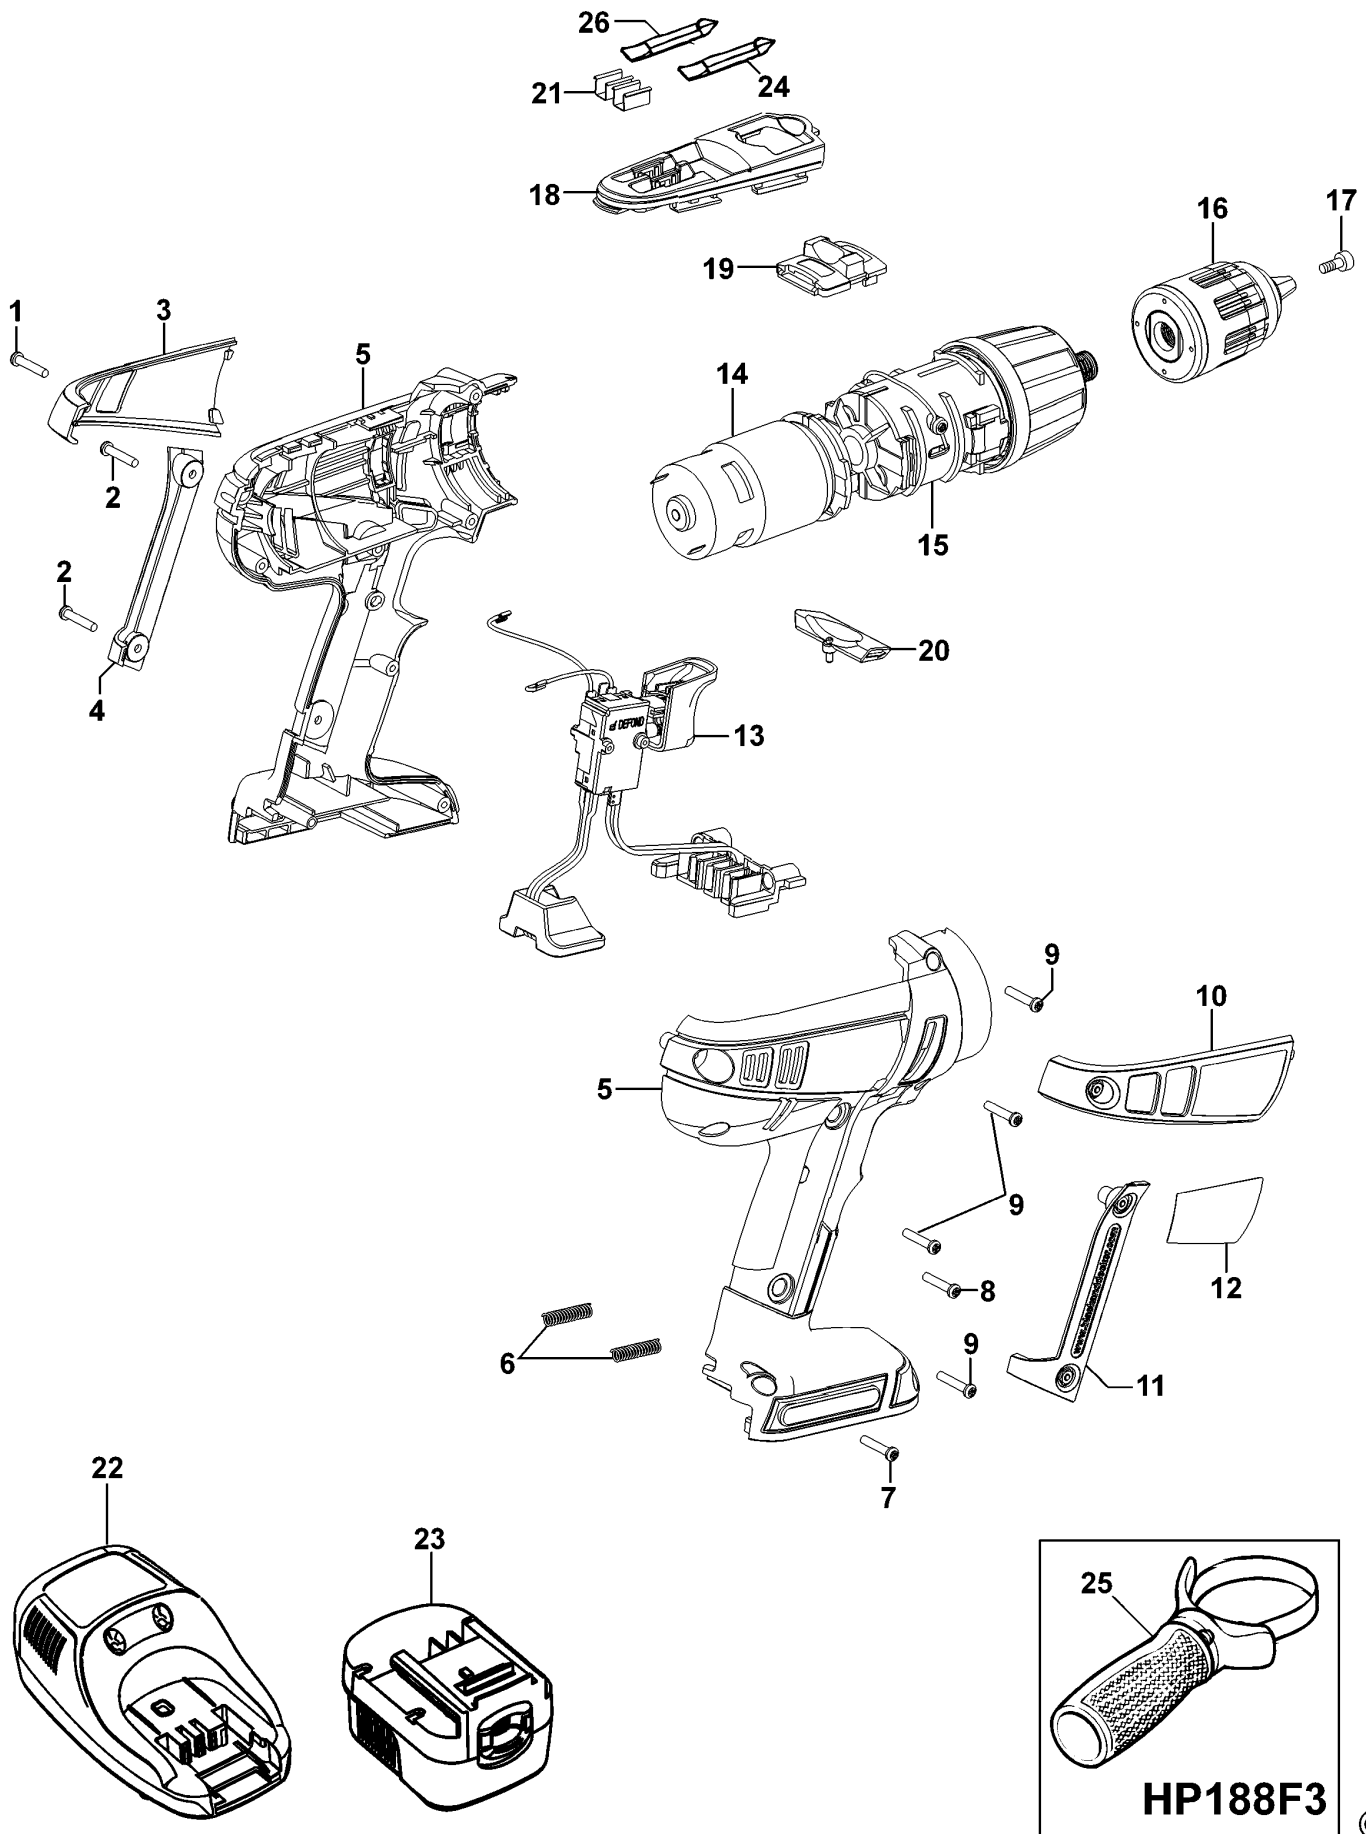

# AKKU-BOHRMASCHINE

## HP188F3---A

## TYPE 1

Pos. Nr	Ersatzteilnummer	Beschreibung	Preis	Variants
1	1	5145507-03	SCHRAUBE	
2	2	5145507-02	SCHRAUBE	
3	1	5146443-00	ABDECKPLATTE	GB
3	1	5146443-00	ABDECKPLATTE	QW
3	1	5146443-01	ABDECKPLATTE	XE
4	1	5146441-00	ABDECKUNG	
5	1	5145486-06	GEHAEUSE	
6	2	5100035-03	FEDER	
7	1	5146420-02	SCHRAUBE	
8	1	5146420-00	SCHRAUBE	
9	4	5146420-01	SCHRAUBE	
10	1	5146444-00	HALTERUNGSPLATTE	
11	1	5146442-00	ABDECKUNG	
12	1	5145913-08	AUFKLEBER	GB
12	1	5145913-08	AUFKLEBER	QW
12	1	5145913-12	AUFKLEBER	XE
13	1	5147011-00	SCHALTER ZSB	
14	1	5147014-00	MOTOR ZSB	
15	1	5146416-00	GETRIEBE ZSB	
16	1	5147021-00	SPANNBOHRFUTTER	GB
16	1	5147021-00	SPANNBOHRFUTTER	QW
16	1	586589-01	SPANNBOHRFUTTER	XE
17	1	5103096-01	SCHRAUBE	
18	1	5145492-01	DECKEL	
19	1	5146445-01	ANTRIEB	XE
19	1	5147020-01	ANTRIEB	GB
19	1	5147020-01	ANTRIEB	QW
20	1	5145488-00	ANTRIEB	
21	2	148354-03	HALTER	
22	1	5106905-03	LADEGERAET GB	GB
22	1	90500871	LADEGERAET (EURO)	QW
22	1	5100235-09	LADEGERAT	XE
23	1	5100385-28	ACCU 12V - 1.7AH	
24	2	762461-51	SCHRAUBENZIEHERBIT	XE
24	1	419581-01	KLINGE	GB
24	1	419581-01	KLINGE	QW
25	1	5101990-00	GRIFF ZSB	
26	1	419581-62	KLINGE	GB
26	1	419581-62	KLINGE	QW