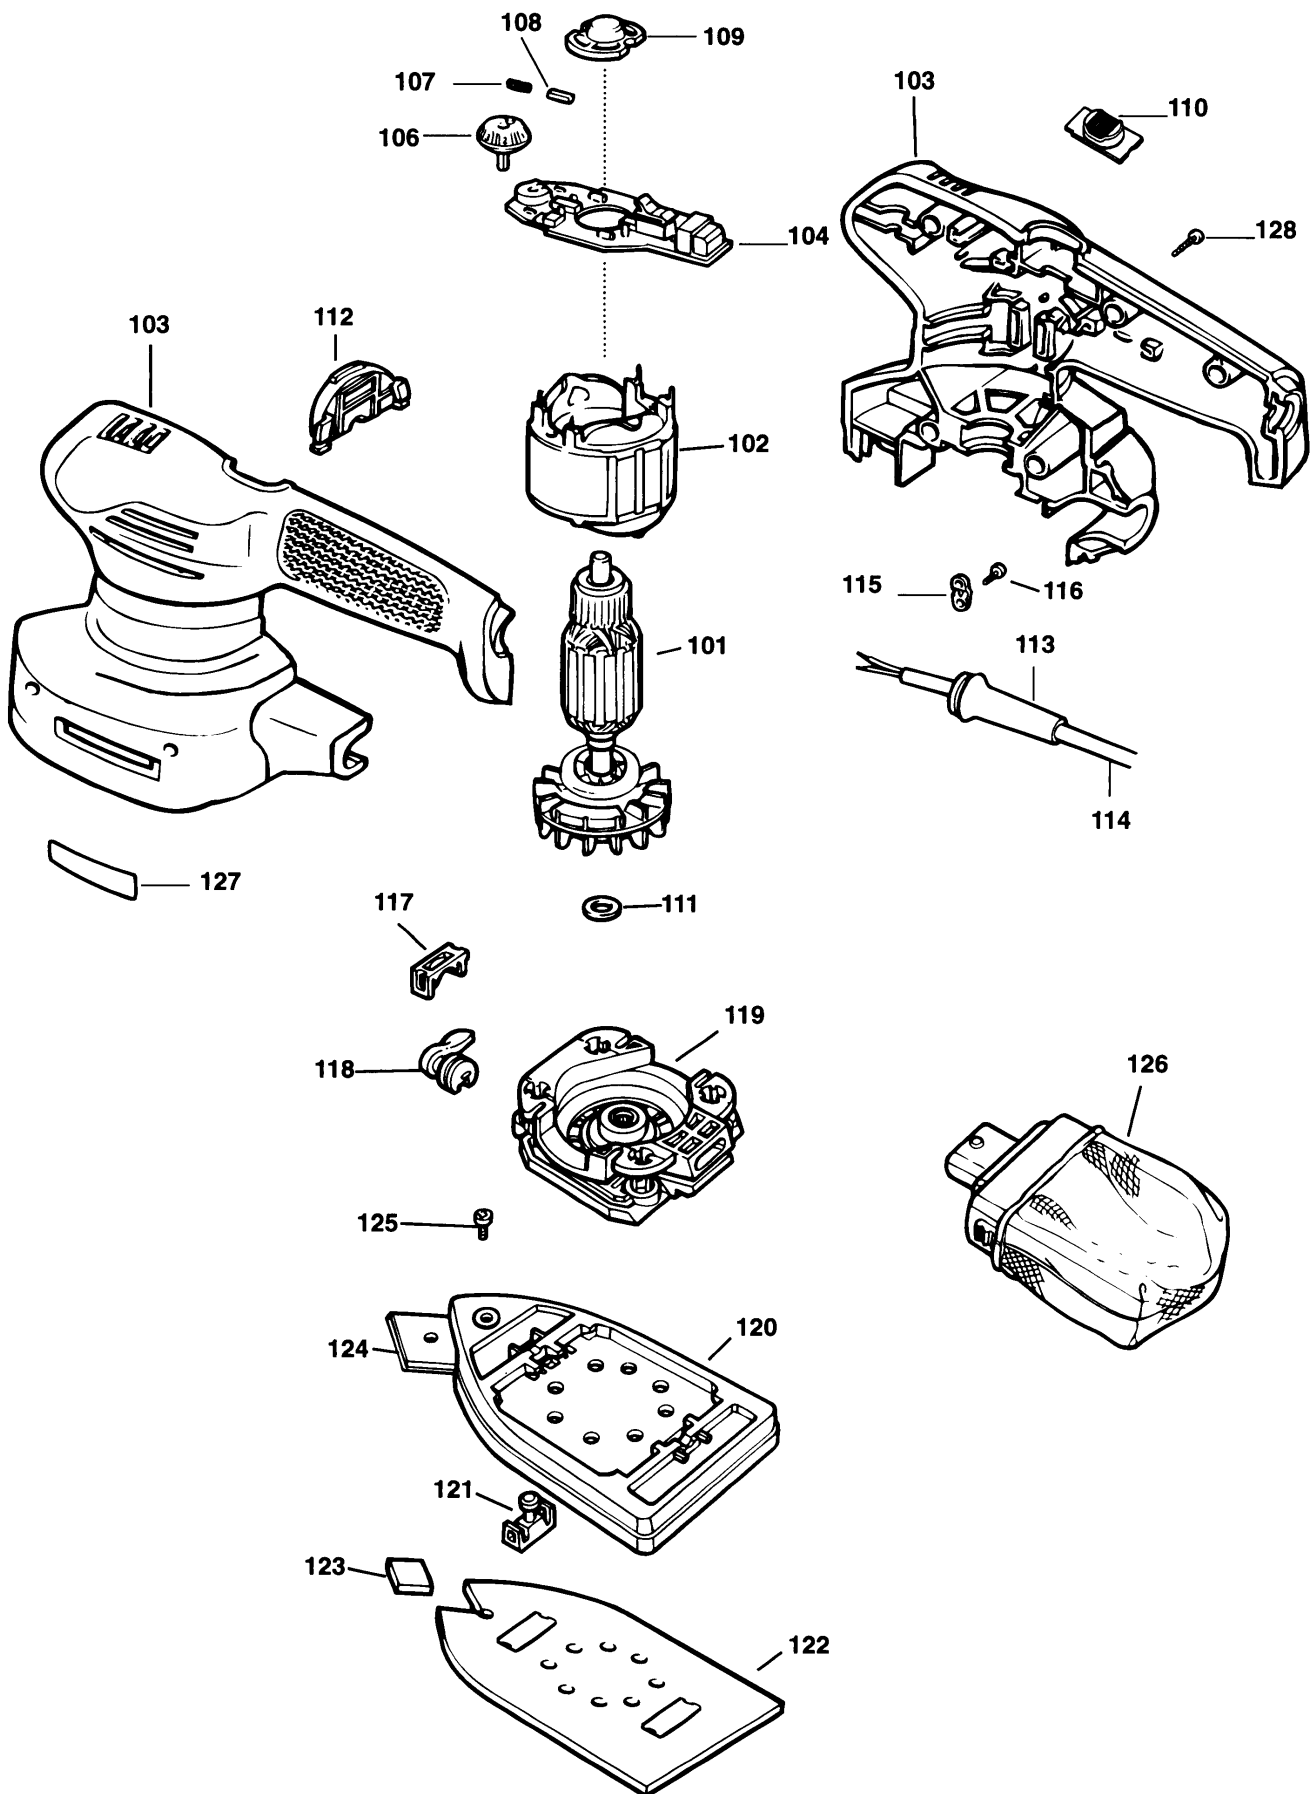

EXZENTERSCHLEIFER

KA110----A

TYPE 1

EXZENTERSCHLEIFER

KA110-----A

TYPE 1

Pos. Nr	Ersatzteilnummer	Beschreibung	Preis	Variants
101	†	000000-00	NICHT MEHR LIEFERBAR	
102	1	807254-13	FELD ZSB	
103	1	000000-00	NICHT MEHR LIEFERBAR	KA110
103	1	000000-00	NICHT MEHR LIEFERBAR	KA110E
104	†	000000-00	NICHT MEHR LIEFERBAR	KA110
104	†	000000-00	NICHT MEHR LIEFERBAR	KA110E
106	1	000000-00	NICHT MEHR LIEFERBAR	KA110E
107	1	830501	FEDER	
108	2	736703	KOHLE	
109	1	732460	HINTERES LAGER	
110	1	000000-00	NICHT MEHR LIEFERBAR	
111	1	000000-00	NICHT MEHR LIEFERBAR	
112	1	000000-00	NICHT MEHR LIEFERBAR	
113	1	770235	SCHUTZ	
114	1	330060-53	KABELSATZ	GB
114	1	330080-03	KABELSATZ (EURO)	PT
114	1	330080-03	KABELSATZ (EURO)	SE
114	1	330080-03	KABELSATZ (EURO)	ZA
114	1	330080-03	KABELSATZ (EURO)	LU
114	1	330080-03	KABELSATZ (EURO)	NL
114	1	330080-03	KABELSATZ (EURO)	NO
114	1	330080-03	KABELSATZ (EURO)	FR
114	1	330080-03	KABELSATZ (EURO)	GR
114	1	330080-03	KABELSATZ (EURO)	IT
114	1	330080-03	KABELSATZ (EURO)	DK
114	1	330080-03	KABELSATZ (EURO)	ES
114	1	330080-03	KABELSATZ (EURO)	FI
114	1	330080-03	KABELSATZ (EURO)	AT
114	1	330080-03	KABELSATZ (EURO)	BE
114	1	330080-03	KABELSATZ (EURO)	DE
114	1	330080-05	KABELSATZ	CH
114	1	330080-06	KABELSATZ	XE
115	1	821070	KABELKLEMME	
116	2	821057	SCHRAUBE	
117	1	000000-00	NICHT MEHR LIEFERBAR	
118	1	000000-00	NICHT MEHR LIEFERBAR	
119	1	000000-00	NICHT MEHR LIEFERBAR	
120	†	000000-00	NICHT MEHR LIEFERBAR	
121	2	000000-00	NICHT MEHR LIEFERBAR	
122	1	000000-00	NICHT MEHR LIEFERBAR	
123	1	807945	SPITZE	
124	1	377443-01	SPITZE	
125	1	808765	SCHRAUBE	
126	1	000000-00	NICHT MEHR LIEFERBAR	
127	1	000000-00	NICHT MEHR LIEFERBAR	
128	5	747329	SCHRAUBE	

R11176

KA110, KA110E

Teil 101, Anker, enth ä lt Lager, Lagerhalter, L ü fter und Exzenter.

Teil 104, PCP ZSB, enth ä lt Teile 106, Knopf (nur KA110E), 107, Kohlefeder, und 108, Kohleb ü rste.

Teil 119, Tr ä gerplatte ZSB, enth ä lt Teile 117, Halter, und 118, Klammer.