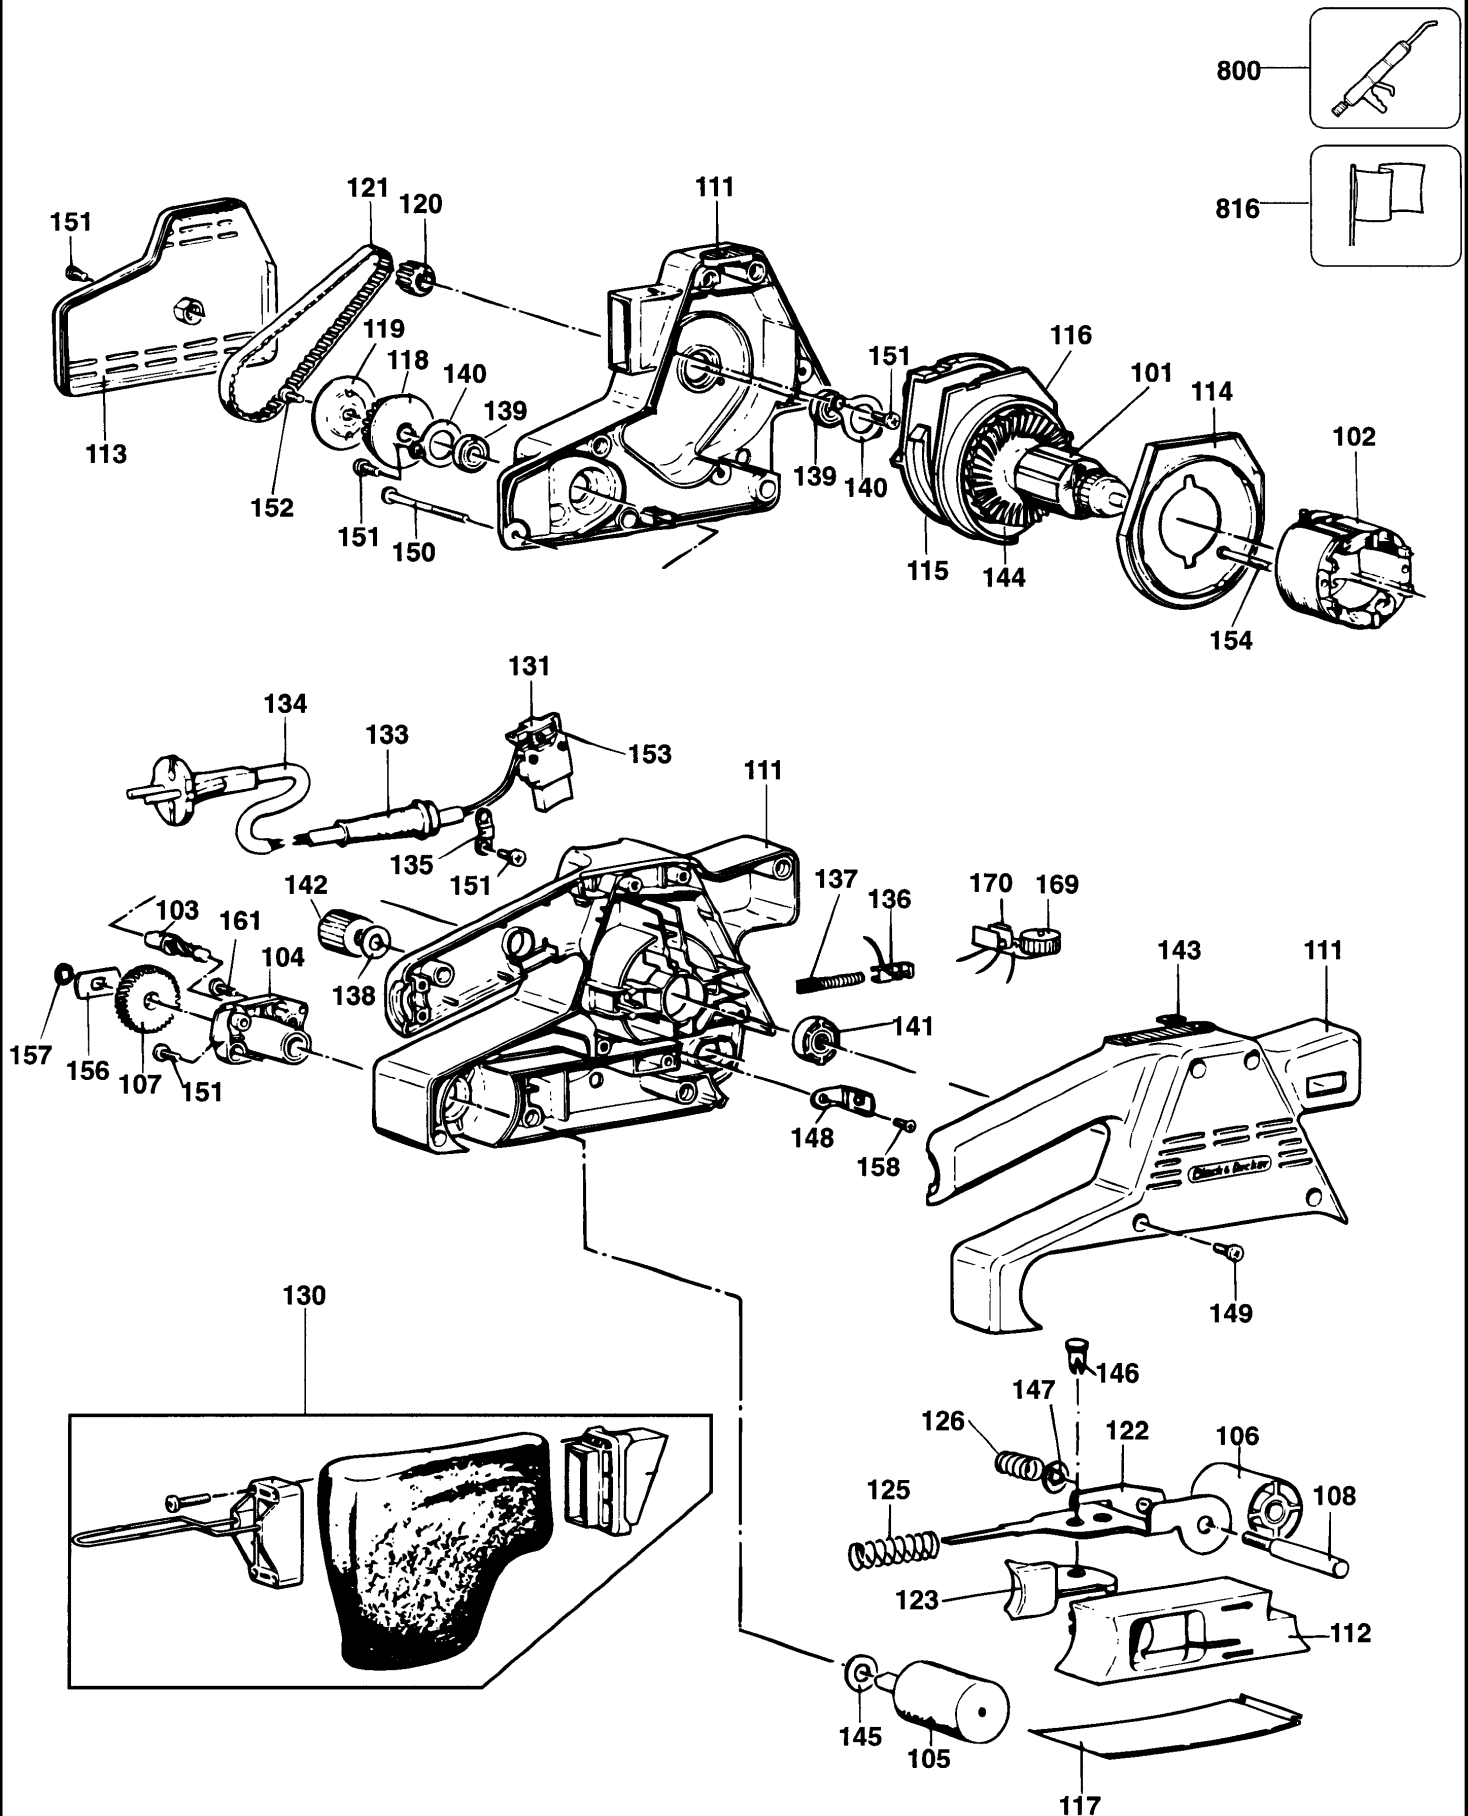

BANDSCHLEIFER

KA83E-----A

TYPE 1

BANDSCHLEIFER

KA83E-----A

TYPE 1

Pos. Nr	Ersatzteilnummer	Beschreibung	Preis	Variants
101	1	000000-00	NICHT MEHR LIEFERBAR	TYPE 1B
101	1	000000-00	NICHT MEHR LIEFERBAR	TYPE 1-1A
102	1	000000-00	NICHT MEHR LIEFERBAR	TYPE 1-1A
102	1	000000-00	NICHT MEHR LIEFERBAR	TYPE 1B
103	1	000000-00	NICHT MEHR LIEFERBAR	
104	1	000000-00	NICHT MEHR LIEFERBAR	
105	1	000000-00	NICHT MEHR LIEFERBAR	
106	1	000000-00	NICHT MEHR LIEFERBAR	
107	1	000000-00	NICHT MEHR LIEFERBAR	
108	1	000000-00	NICHT MEHR LIEFERBAR	
111	1	000000-00	NICHT MEHR LIEFERBAR	TYPE 1A-1B
112	1	000000-00	NICHT MEHR LIEFERBAR	TYPE 1A-1B
113	1	000000-00	NICHT MEHR LIEFERBAR	
114	1	000000-00	NICHT MEHR LIEFERBAR	
115	1	000000-00	NICHT MEHR LIEFERBAR	
116	1	000000-00	NICHT MEHR LIEFERBAR	
117	1	000000-00	NICHT MEHR LIEFERBAR	
118	1	870353	ANTRIEBSRAD	
119	1	000000-00	NICHT MEHR LIEFERBAR	
120	1	917296	ANTRIEBSRAD	
121	1	917627	RIEMEN	
122	1	000000-00	NICHT MEHR LIEFERBAR	
123	1	000000-00	NICHT MEHR LIEFERBAR	
125	1	000000-00	NICHT MEHR LIEFERBAR	
126	1	000000-00	NICHT MEHR LIEFERBAR	
130	1	369639-01	STAUBBEUTEL	
131	1	321997	SCHALTER	TYPE 1
131	1	000000-00	NICHT MEHR LIEFERBAR	TYPE 1A-1B
133	1	770235	SCHUTZ	
134	1	330060-53	KABELSATZ	GB
134	1	330060-53	KABELSATZ	IE
134	1	330060-53	KABELSATZ	KW
134	1	330080-03	KABELSATZ (EURO)	SE
134	1	330080-03	KABELSATZ (EURO)	ZA
134	1	330080-03	KABELSATZ (EURO)	NL
134	1	330080-03	KABELSATZ (EURO)	NO
134	1	330080-03	KABELSATZ (EURO)	PT
134	1	330080-03	KABELSATZ (EURO)	FR
134	1	330080-03	KABELSATZ (EURO)	GR
134	1	330080-03	KABELSATZ (EURO)	IT
134	1	330080-03	KABELSATZ (EURO)	DK
134	1	330080-03	KABELSATZ (EURO)	ES
134	1	330080-03	KABELSATZ (EURO)	FI
134	1	330080-03	KABELSATZ (EURO)	AT
134	1	330080-03	KABELSATZ (EURO)	BE
134	1	330080-03	KABELSATZ (EURO)	DE
134	1	330080-05	KABELSATZ	CH
135	1	821070	KABELKLEMME	
136	2	877898	KOHLEHALTER	
137	2	915068-01	KOHLE + FEDER	
138	1	000000-00	NICHT MEHR LIEFERBAR	
139	2	330003-19	KUGELLAGER	
140	2	000000-00	NICHT MEHR LIEFERBAR	
141	1	878817	LAGER ZSB	
142	1	000000-00	NICHT MEHR LIEFERBAR	
143	4	914079	MUTTER	
144	1	000000-00	NICHT MEHR LIEFERBAR	
145	1	000000-00	NICHT MEHR LIEFERBAR