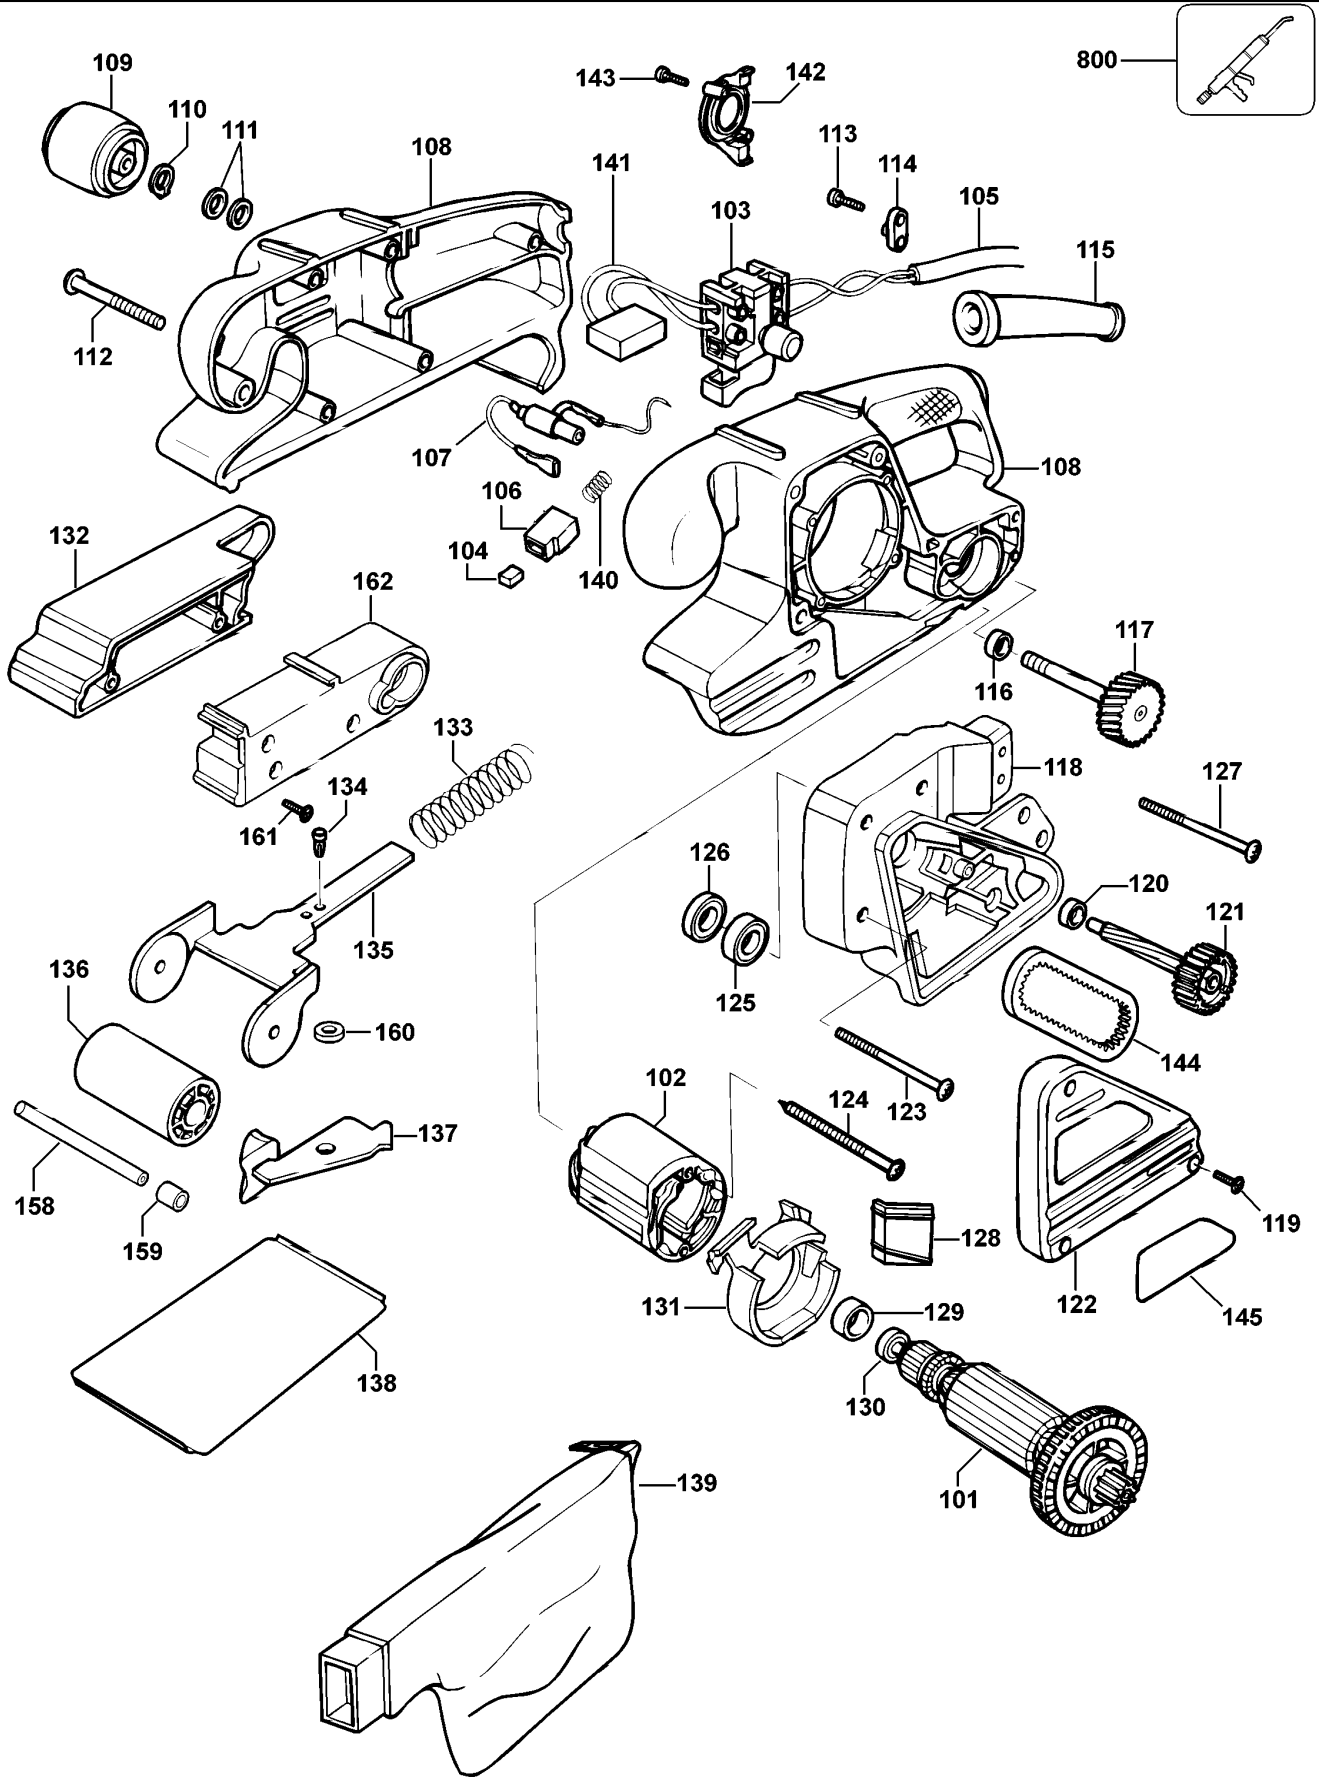

BANDSCHLEIFER

KA85-----B

TYPE 2

©

BANDSCHLEIFER

KA85-----B

TYPE 2

Pos. Nr	Ersatzteilnummer	Beschreibung	Preis	Variants
101	1	568271-00	ANKER ZSB	
102	1	568272-00	FELD	
103	1	569137-00	SCHALTER	
104	2	568274-00	KOHL	
105	1	568276-00	KABELSATZ (EURO)	QS
105	1	568275-00	KABELSATZ	CH
105	1	568277-00	KABELSATZ	GB
106	2	568278-00	KOHLHALTER	
107	2	568279-00	DROSSEL ZSB	
108	1	596533-00	GEHAEUSEPAAR	
109	1	568658-00	ROLLER ZSB	
110	1	568282-00	SPRENGRING	
111	3	568283-00	UNTERLEGSCHEIBE	
112	6	568284-00	SCHRAUBE	
113	2	568285-00	SCHRAUBE	
114	1	568286-00	KABELKLEMME	
115	1	568287-00	KABELTUELLE	
116	1	568406-00	KUGELLAGER	
117	1	568289-00	SPINDEL + GETRIEBE	
118	1	596533-00	GEHAEUSEPAAR	
119	5	568291-00	SCHRAUBE	
120	1	568292-00	KUGELLAGER	
121	1	568293-00	SPINDEL + GETRIEBE	
122	1	569140-00	RIEMENDECKEL	
123	3	568295-00	SCHRAUBE	
124	2	568296-00	SCHRAUBE	
125	1	568297-00	KUGELLAGER	
126	1	568298-00	HUELSE	
127	2	568299-00	SCHRAUBE	
128	1	568300-00	ABDECKUNG	
129	1	568301-00	HUELSE	
130	1	568302-00	KUGELLAGER	
131	1	568303-00	ABDECKUNG	
132	1	569143-00	ABDECKUNG	
133	1	568305-00	FEDER	
134	1	568306-00	NIETE	
135	1	568307-00	GABEL	
136	1	596553-00	ROLLER	
137	1	569142-00	HEBEL	
138	1	568310-00	PLATTE	
139	1	568311-00	STAUBBEUTEL ZSB	
140	2	568312-00	FEDER	
141	1	568602-00	KONDENSATOR	
142	1	568314-00	GRIFFSTUECK	
143	2	568315-00	SCHRAUBE	
144	1	568316-00	RIEMEN	
145	1	568317-00	SCHILD	
158	1	568405-00	SCHAFT	
159	2	568406-00	KUGELLAGER	
160	1	568407-00	UNTERLEGSCHEIBE	
161	3	568408-00	SCHRAUBE	
162	1	568409-00	BEFESTIGUNGSHALTER	
800	1	870889-02	FETT, LUBRICANT, 100	
GMS				