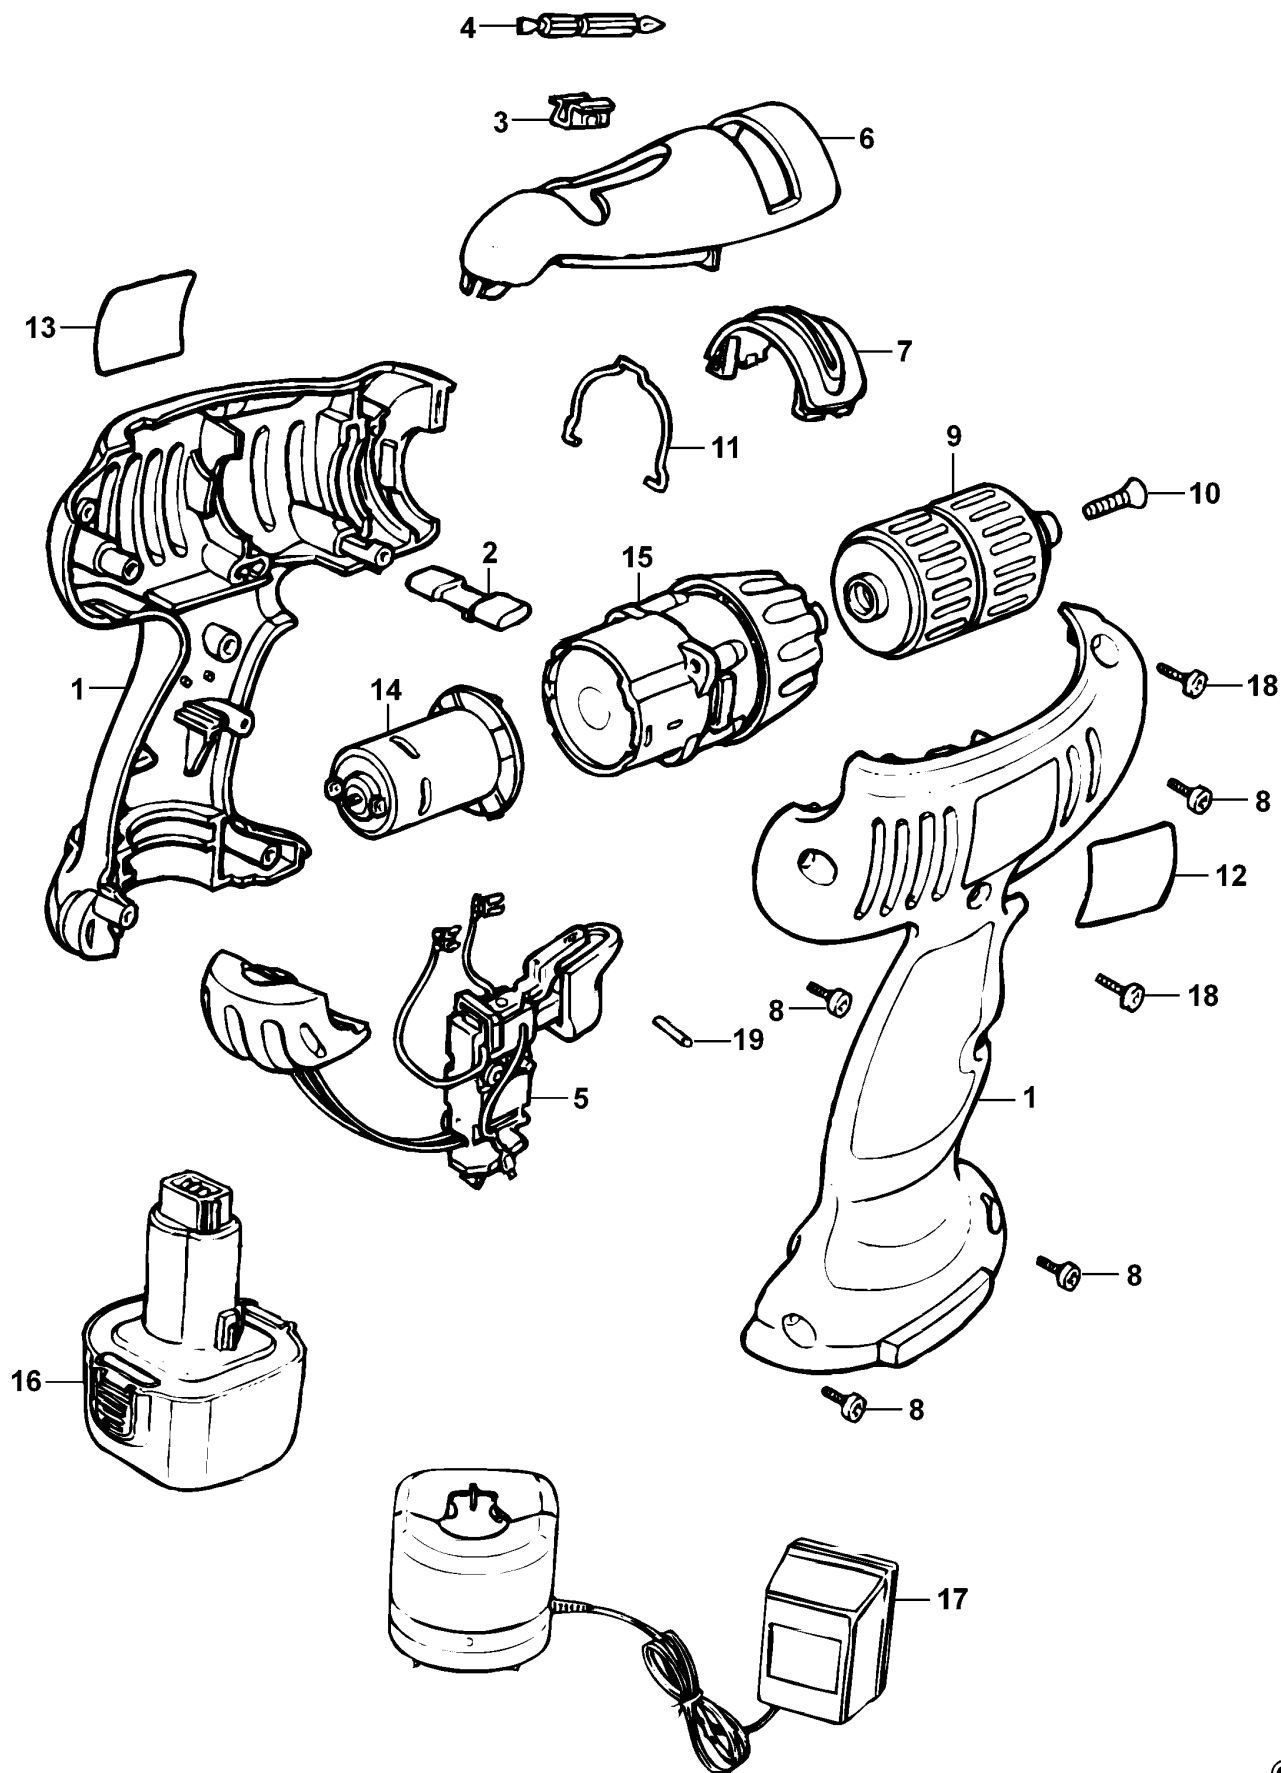

AKKU-BOHRMASCHINE

KC1482F---A

TYPE 1

©

AKKU-BOHRMASCHINE

KC1482F---A

TYPE 1

Pos. Nr	Ersatzteilnummer	Beschreibung	Preis	Variants
1	1	497014-71	GEHAEUSE	
2	1	311978-01	ANTRIEB	
3	1	148354-03	HALTER	
4	1	419581-01	KLINGE	
5	1	5106817-04	SCHALTER ZSB	
6	1	497015-03	ABDECKUNG	
7	1	311979-00	ANTRIEB	
8	4	419981-00	SCHRAUBE	
9	1	419233-01	SPANNBOHRFUTTER	
10	1	149518-01	SCHRAUBE	
11	1	311965-01	FEDER	
12	1	419678-21	AUFKLEBER	
13	1	419679-21	TYPENSCHILD	
14	1	5100185-01	MOTOR ZSB	
15	1	5147140-00	GETR.GEH.	
16	1	419427-05	ACCU-PACK	
17	1	418338-03	LADEGERAET 14.4V	GB
18	2	419980-00	SCHRAUBE	
19	1	46376-00	STIFT	