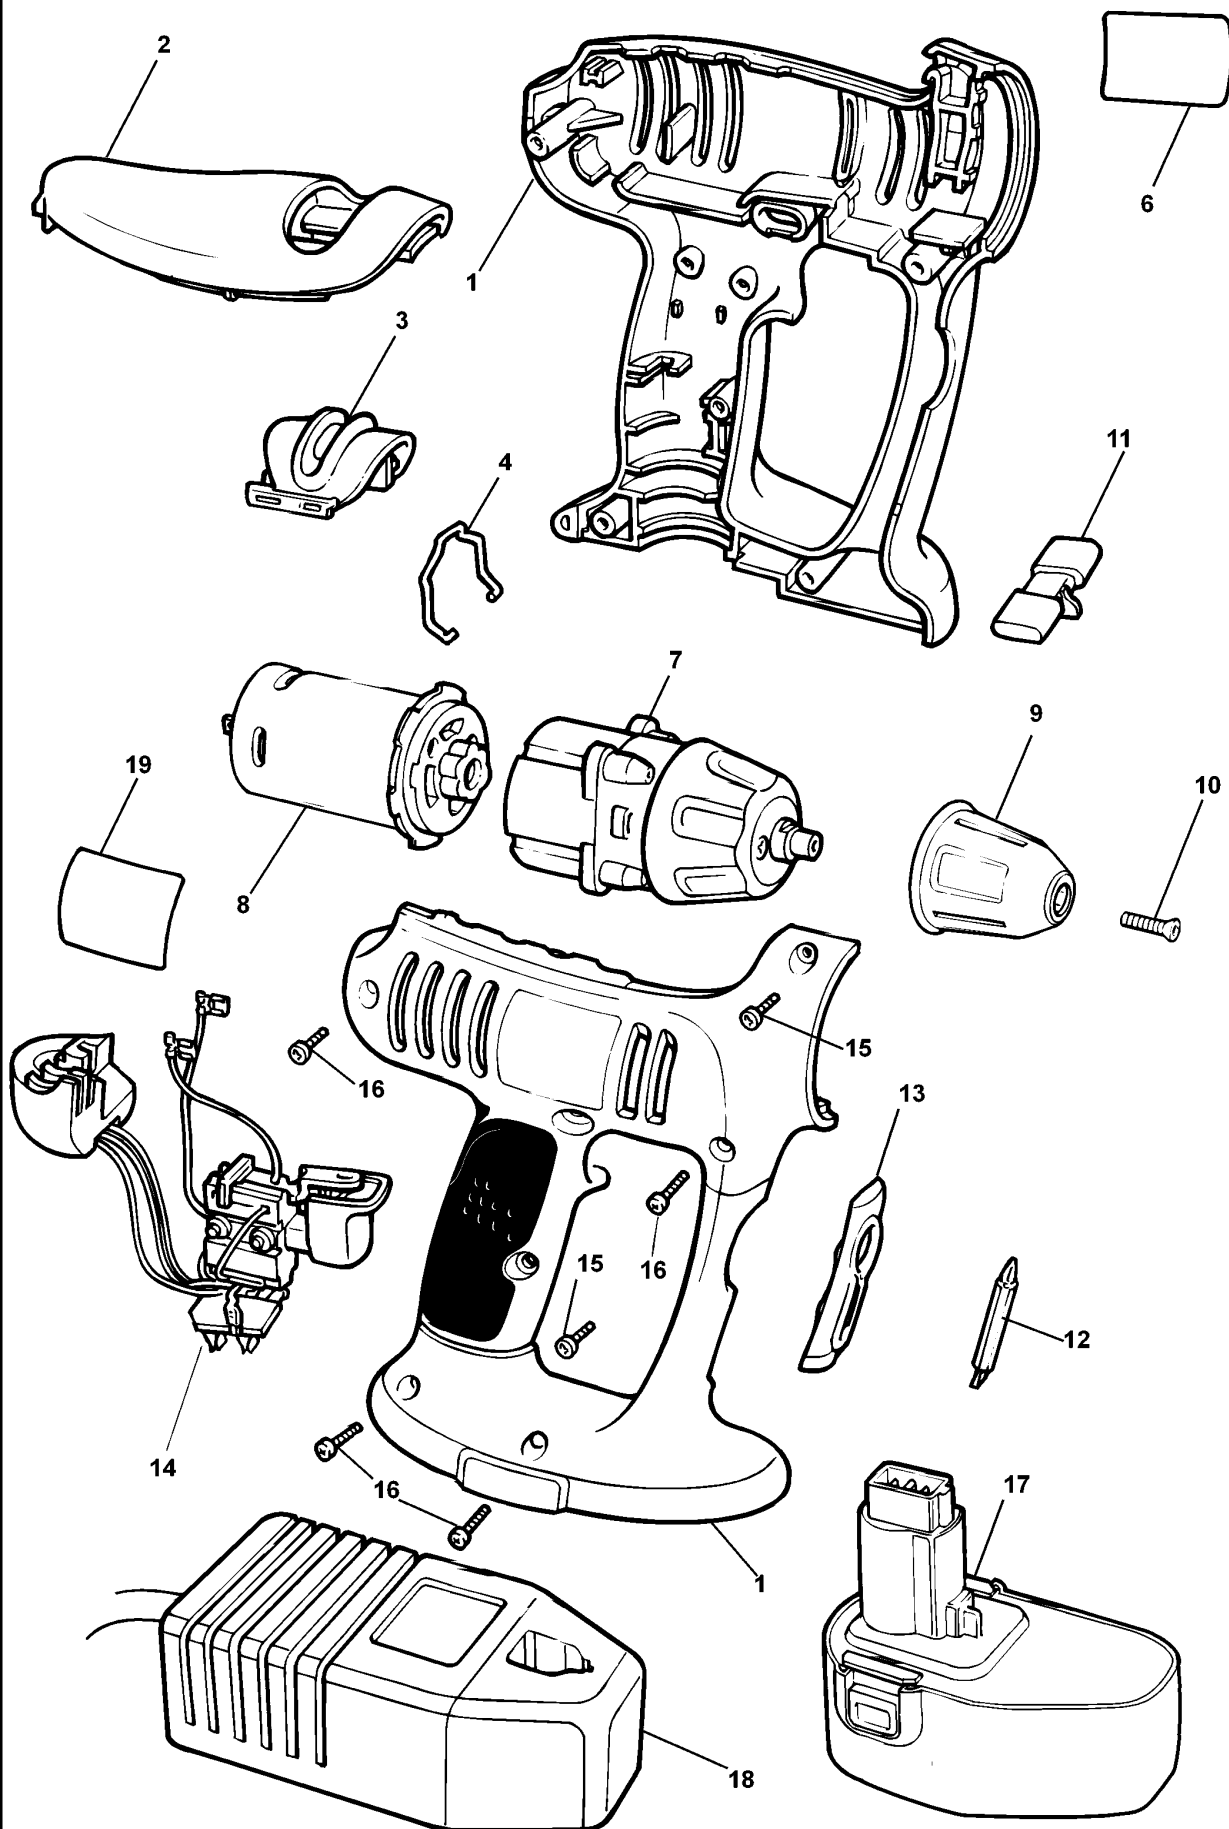

AKKU-BOHRMASCHINE

KC1883FK--A

TYPE 1

©

AKKU-BOHRMASCHINE

KC1883FK--A

TYPE 1

Pos. Nr	Ersatzteilnummer	Beschreibung	Preis	Variants
1	1	419661-13	GEHAEUSE	
2	1	419726-11	ABDECKUNG	
3	1	419658-02	KNOPF	
4	1	311965-01	FEDER	
6	1	419679-17	TYPENSCHILD	
7	1	419728-11	GETR.GEH.	
8	1	419701-03	MOTOR ZSB	
9	1	419233-01	SPANNBOHRFUTTER	
10	1	149518-01	SCHRAUBE	
11	1	311978-01	ANTRIEB	
12	1	419581-01	KLINGE	
13	1	419659-00	KLINGENHALTER	
14	1	497030-04	SCHALTER	
15	2	311994-00	SCHRAUBE	
16	4	311993-00	SCHRAUBE	
17	1	497033-90	BATTERIE	
18	1	90500837	LADEGERAET (EURO)	QW
19	1	419678-17	AUFKLEBER	