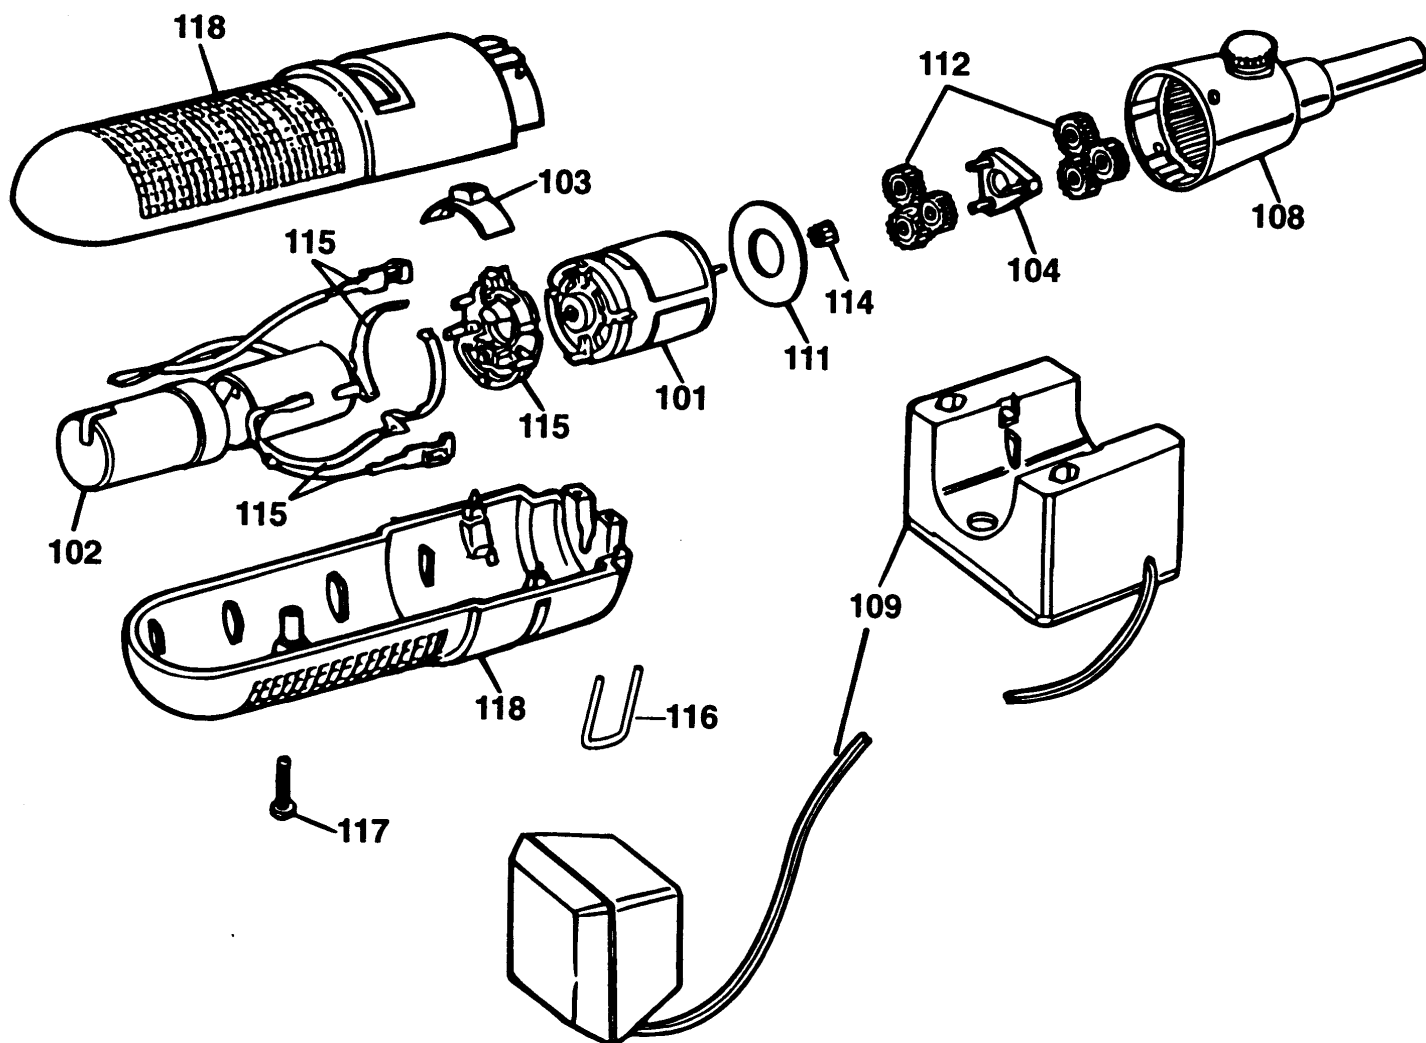

AKKU-SCHAUBENDREHER

KC9018----A

TYPE 1

AKKU-SCHAUBENDREHER

KC9018----A

TYPE 1

Pos. Nr	Ersatzteilnummer	Beschreibung	Preis	Variants
101	1	143157-03	MOTOR	
103	1	000000-00	NICHT MEHR LIEFERBAR	
104	1	150155-00	CARRIER	
108	1	000000-00	NICHT MEHR LIEFERBAR	
109	1	000000-00	NICHT MEHR LIEFERBAR	GB
109	1	000000-00	NICHT MEHR LIEFERBAR	IE
109	1	000000-00	NICHT MEHR LIEFERBAR	KW
109	1	000000-00	NICHT MEHR LIEFERBAR	FR
109	1	000000-00	NICHT MEHR LIEFERBAR	GR
109	1	000000-00	NICHT MEHR LIEFERBAR	DK
109	1	000000-00	NICHT MEHR LIEFERBAR	ES
109	1	000000-00	NICHT MEHR LIEFERBAR	FI
109	1	000000-00	NICHT MEHR LIEFERBAR	CL
109	1	000000-00	NICHT MEHR LIEFERBAR	DE
109	1	000000-00	NICHT MEHR LIEFERBAR	B1
111	1	000000-00	NICHT MEHR LIEFERBAR	
112	6	000000-00	NICHT MEHR LIEFERBAR	
114	1	000000-00	NICHT MEHR LIEFERBAR	
115	1	419913-00	SCHALTER ZSB	
116	1	000000-00	NICHT MEHR LIEFERBAR	
117	1	798659	SCHRAUBE (VORL.)	
118	1	000000-00	NICHT MEHR LIEFERBAR	