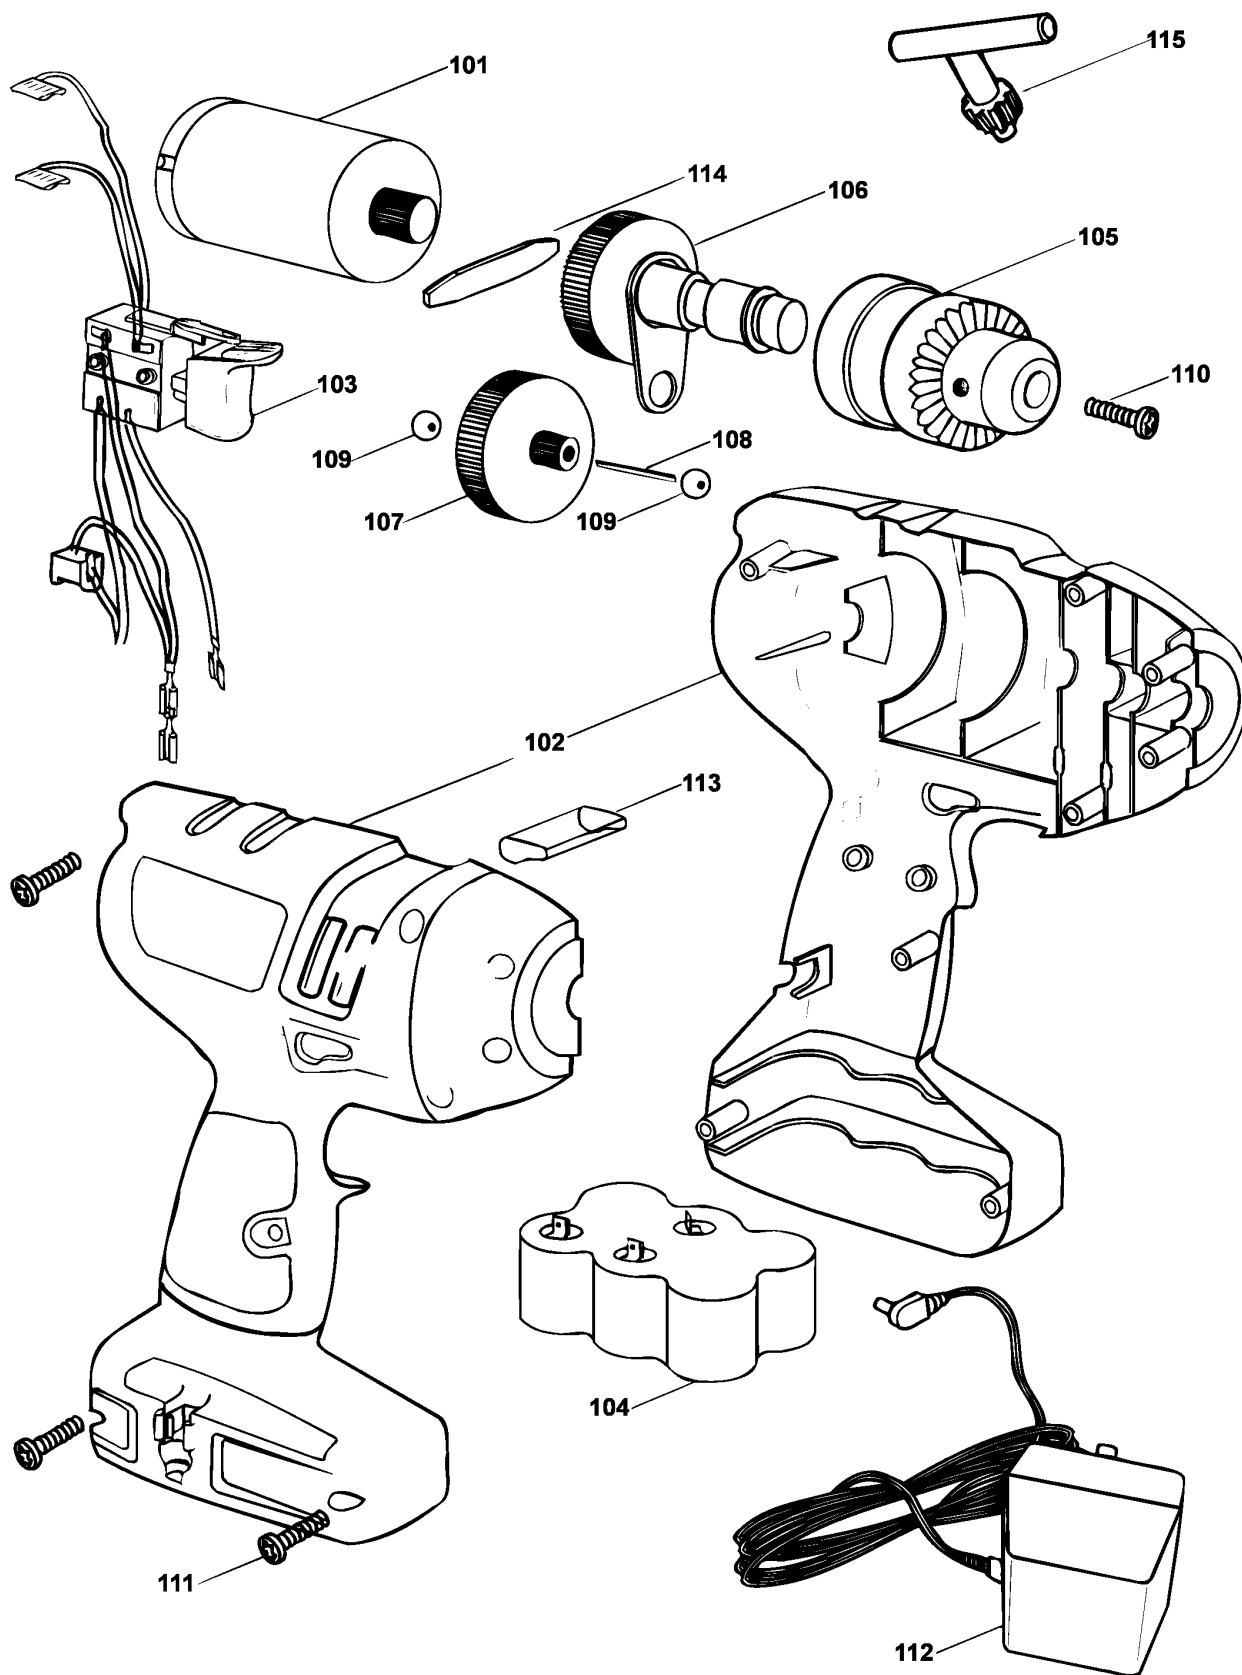

AKKU-BOHRMASCHINE

KC9099----A

TYPE 1

©

AKKU-BOHRMASCHINE

KC9099----A

TYPE 1

Pos. Nr	Ersatzteilnummer	Beschreibung	Preis	Variants	
101	1	000000-00	NICHT MEHR LIEFERBAR		7.2V
102	1	000000-00	NICHT MEHR LIEFERBAR		
103	1	000000-00	NICHT MEHR LIEFERBAR		
104	1	000000-00	NICHT MEHR LIEFERBAR		
105	1	000000-00	NICHT MEHR LIEFERBAR		
106	1	000000-00	NICHT MEHR LIEFERBAR		
107	1	000000-00	NICHT MEHR LIEFERBAR		
108	1	000000-00	NICHT MEHR LIEFERBAR		
109	2	135420-01	KUGELLAGER		
110	1	497118-01	SCHRAUBE		
111	8	311993-00	SCHRAUBE		
112	1	311903-16	LADEGERAET GB	GB	
112	1	311904-16	LADEGERAET QW	QW	QW
112	1	311717-06	LADEGERAT	B1	
113	1	311978-01	ANTRIEB		
114	1	148338-00	PLATTE DRUCK		
115	1	330034-00	BOHRF.SCHL. 10MM		