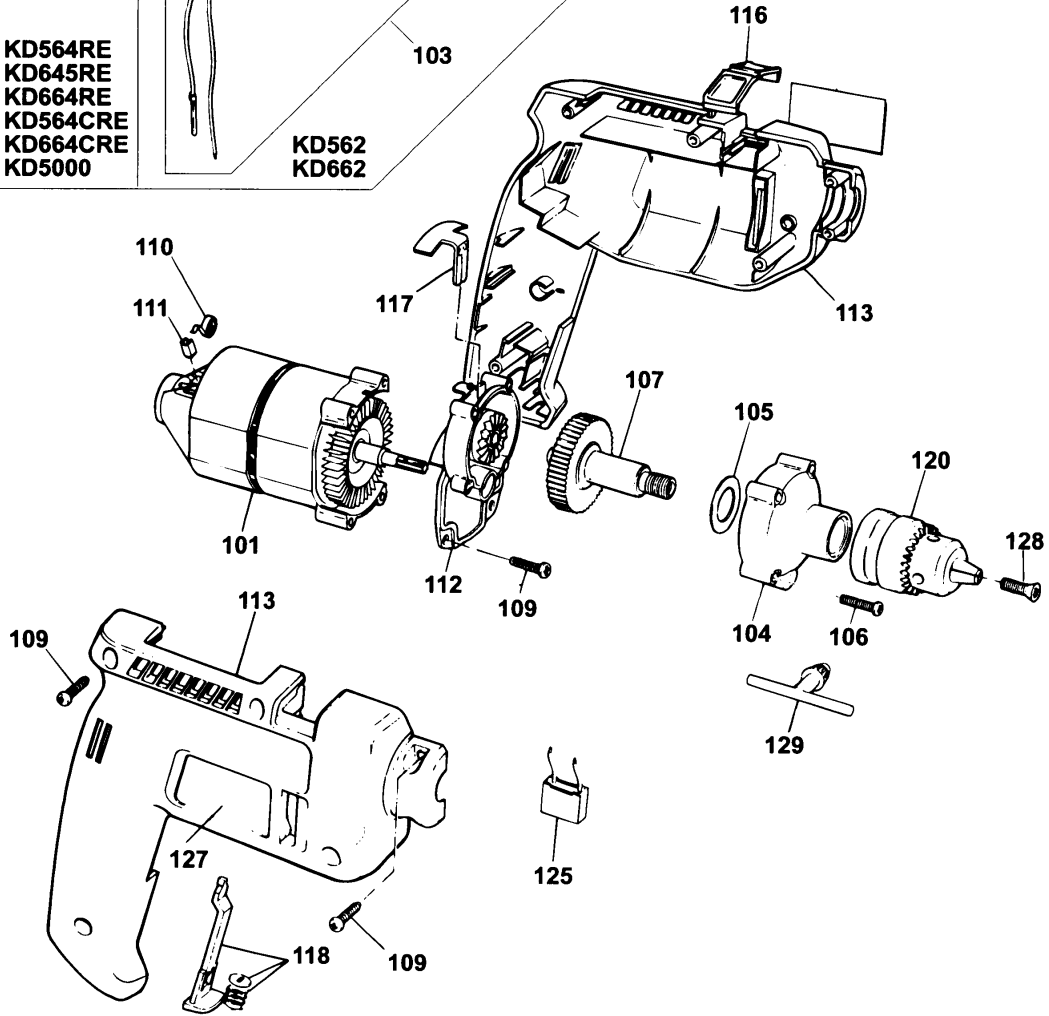

BOHRHAMMER

KD5000----A

TYPE 1

800

KD645RE
KD661
KD662
KD664RE
KD664CRE
KD5000

KD420
KD561
KD661

KD562
KD662

KD564RE
KD645RE
KD664RE
KD564CRE
KD664CRE
KD5000

R10041

KD561 KD562 KD564 KD645 KD661 KD662 KD664 KD5000

Schlagbohrmaschinen

Bemerkungen

Der Motor (101) wird komplett mit den Teilen 109, 110, 111 und 112 geliefert.

Um das Bohrfutter beim KD564, KD645, KD5000 und beim KD664 zu entfernen, muß zunächst die Schraube mit dem Linksgewinde, die das Bohrfutter an der Spindel befestigt, entfernt werden.