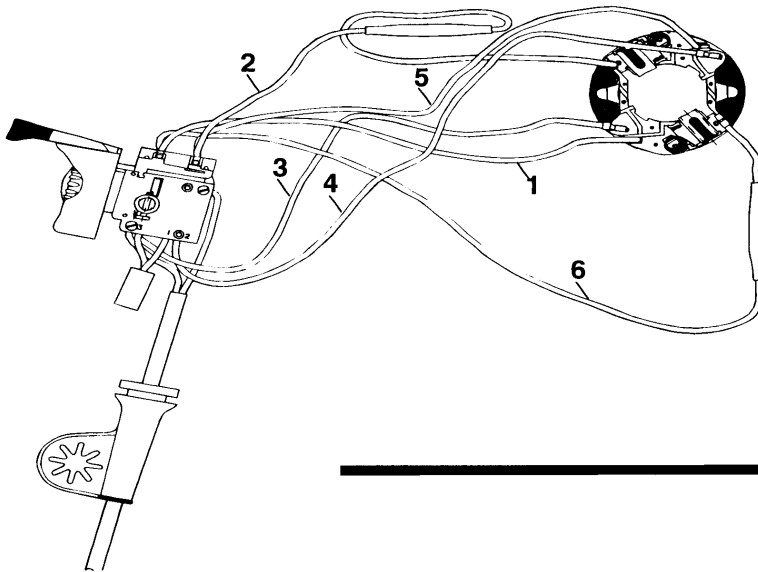

120v
COLOUR KEY

1	RED
2	GREY
3	BLUE
4	WHITE
5	BLACK
6	BROWN