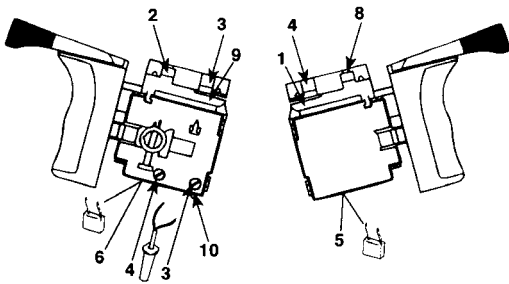

BOHRHAMMER

KD578CTL--A

TYPE 1

BOHRHAMMER

KD578CTL--A

TYPE 1

Pos. Nr	Ersatzteilnummer	Beschreibung	Preis	Variants
1	1	798863-00		ANKER ZSB
2	1	000000-00		NICHT MEHR LIEFERBAR
3	1	000000-00		NICHT MEHR LIEFERBAR
5	1	330080-03		KABELSATZ (EURO)
6	1	770235		SCHUTZ
7	2	821057		SCHRAUBE
8	1	821070		KABELKLEMME
9	1	000000-00		NICHT MEHR LIEFERBAR
10	1	748158		FEDER
11	9	809961		SCHRAUBE
12	1	000000-00		NICHT MEHR LIEFERBAR
13	1	000000-00		NICHT MEHR LIEFERBAR
14	1	000000-00		NICHT MEHR LIEFERBAR
15	1	808527-00		KOHLEFEDER
16	1	806681		KOHLE
17	1	812970		LAGERHALTER,GUMMI
19	2	000000-00		NICHT MEHR LIEFERBAR
20	1	000000-00		NICHT MEHR LIEFERBAR
21	1	000000-00		NICHT MEHR LIEFERBAR
22	1	821986		FEDER
23	1	808675-49		SPIND.+GETR. ZSB
24	1	798804-05		TYPENSCHILD
26	1	000000-00		NICHT MEHR LIEFERBAR
27	1	805434		SPEZIALSCHRAUBE
28	1	580569-00		SPANNBOHRFUTTER
29	1	000000-00		NICHT MEHR LIEFERBAR
30	1	000000-00		NICHT MEHR LIEFERBAR
31	2	809961		SCHRAUBE
32	1	000000-00		NICHT MEHR LIEFERBAR
33	1	000000-00		NICHT MEHR LIEFERBAR
34	1	000000-00		NICHT MEHR LIEFERBAR
35	1	000000-00		NICHT MEHR LIEFERBAR
37	1	000000-00		NICHT MEHR LIEFERBAR
38	1	807745		KONDENSATOR
41	1	000000-00		NICHT MEHR LIEFERBAR
42	1	000000-00		NICHT MEHR LIEFERBAR
43	1	000000-00		NICHT MEHR LIEFERBAR
45	1	000000-00		NICHT MEHR LIEFERBAR
46	1	000000-00		NICHT MEHR LIEFERBAR