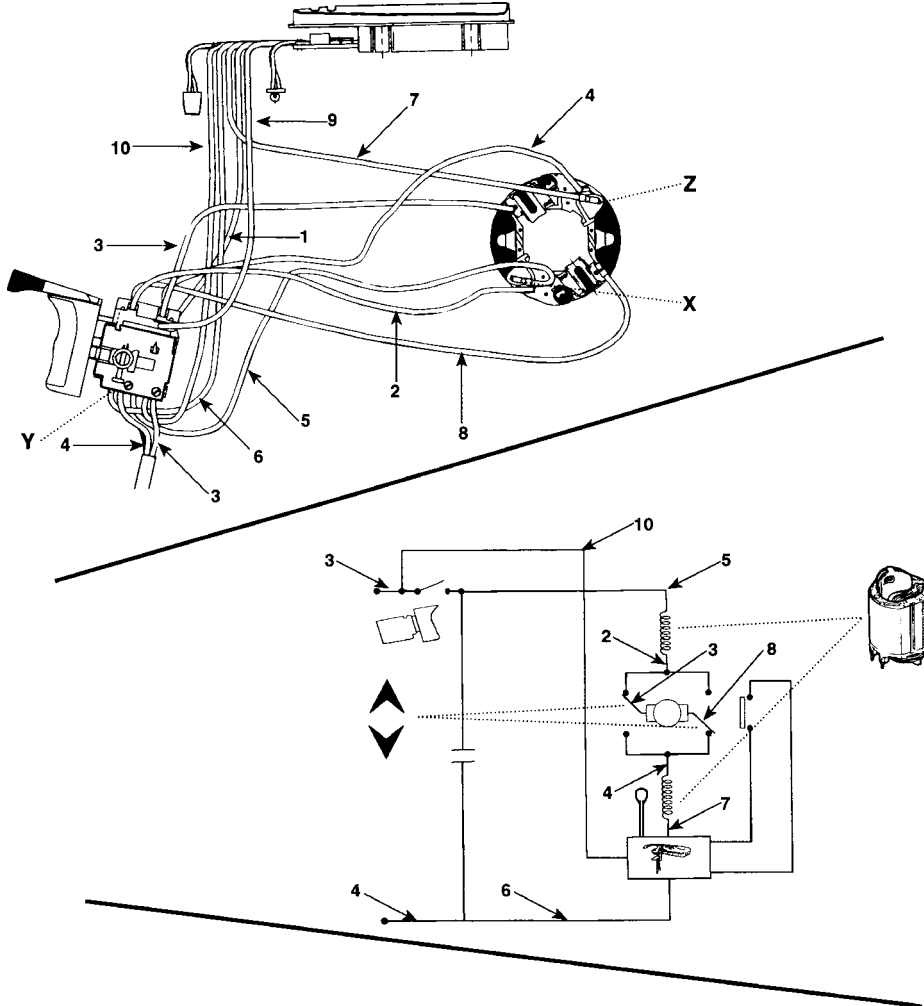

BOHRHAMMER

KD578CTL--A

TYPE 1

BOHRHAMMER

KD578CTL--A

TYPE 1

Pos. Nr	Ersatzteilnummer	Beschreibung	Preis	Variants
1	1	798863-00		ANKER ZSB
2	1	000000-00		NICHT MEHR LIEFERBAR
3	1	000000-00		NICHT MEHR LIEFERBAR
5	1	330080-03		KABELSATZ (EURO)
6	1	770235		SCHUTZ
7	2	821057		SCHRAUBE
8	1	821070		KABELKLEMME
9	1	000000-00		NICHT MEHR LIEFERBAR
10	1	748158		FEDER
11	9	809961		SCHRAUBE
12	1	000000-00		NICHT MEHR LIEFERBAR
13	1	000000-00		NICHT MEHR LIEFERBAR
14	1	000000-00		NICHT MEHR LIEFERBAR
15	1	808527-00		KOHLEFEDER
16	1	806681		KOHLE
17	1	812970		LAGERHALTER,GUMMI
19	2	000000-00		NICHT MEHR LIEFERBAR
20	1	000000-00		NICHT MEHR LIEFERBAR
21	1	000000-00		NICHT MEHR LIEFERBAR
22	1	821986		FEDER
23	1	808675-49		SPIND.+GETR. ZSB
24	1	798804-05		TYPENSCHILD
26	1	000000-00		NICHT MEHR LIEFERBAR
27	1	805434		SPEZIALSCHRAUBE
28	1	580569-00		SPANNBOHRFUTTER
29	1	000000-00		NICHT MEHR LIEFERBAR
30	1	000000-00		NICHT MEHR LIEFERBAR
31	2	809961		SCHRAUBE
32	1	000000-00		NICHT MEHR LIEFERBAR
33	1	000000-00		NICHT MEHR LIEFERBAR
34	1	000000-00		NICHT MEHR LIEFERBAR
35	1	000000-00		NICHT MEHR LIEFERBAR
37	1	000000-00		NICHT MEHR LIEFERBAR
38	1	807745		KONDENSATOR
41	1	000000-00		NICHT MEHR LIEFERBAR
42	1	000000-00		NICHT MEHR LIEFERBAR
43	1	000000-00		NICHT MEHR LIEFERBAR
45	1	000000-00		NICHT MEHR LIEFERBAR
46	1	000000-00		NICHT MEHR LIEFERBAR

COLOUR KEY

ENGLISH	FRENCH	ITALIAN	GERMAN
1 BLACK	NOIR	NERO	SCHWARZ
2 WHITE	BLANC	BIANCO	WEISS
3 BROWN	BRUN	MARRONE	BRAUN
4 BLUE	BLEU	BLU	BLAU
5 RED	ROUGE	ROSSO	ROT
6 VIOLET	VIOLET	VIOLETTA	VIOLETT
7 ORANGE	ORANGE	ARANCIO	ORANGE
8 GREY	GRIS	GRIGIO	GRAU
9 GREY / BLACK	GRIS / NOIR	GRIGIO / NERO	GRAU / SCHWARZ
10 RED / WHITE	ROUGE / BLANC	ROSSO / BIANCO	ROT / WEISS