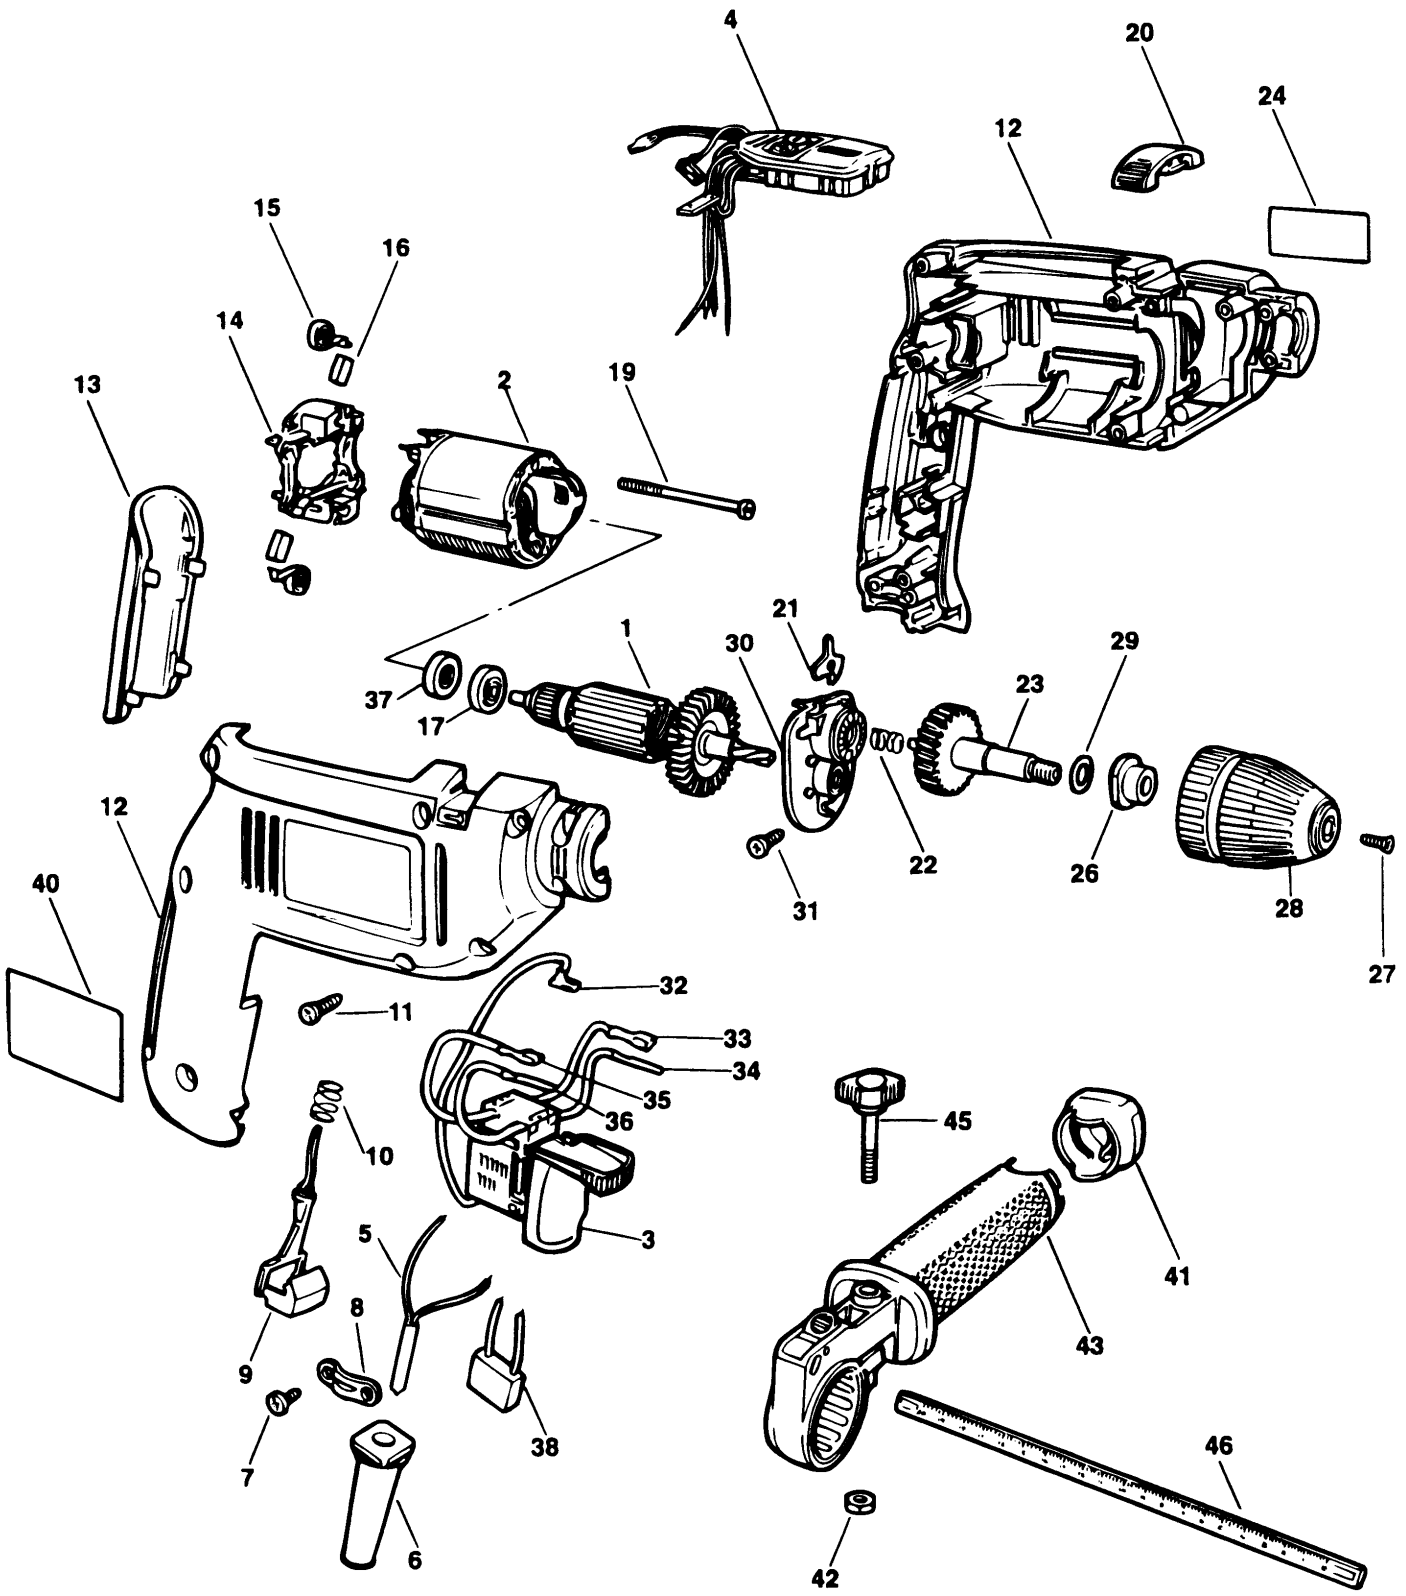

BOHRHAMMER

KD578CTL--A

TYPE 1

BOHRHAMMER

KD578CTL--A

TYPE 1

Pos. Nr	Ersatzteilnummer	Beschreibung	Preis	Variants
1	1	798863-00		ANKER ZSB
2	1	000000-00		NICHT MEHR LIEFERBAR
3	1	000000-00		NICHT MEHR LIEFERBAR
5	1	330080-03		KABELSATZ (EURO)
6	1	770235		SCHUTZ
7	2	821057		SCHRAUBE
8	1	821070		KABELKLEMME
9	1	000000-00		NICHT MEHR LIEFERBAR
10	1	748158		FEDER
11	9	809961		SCHRAUBE
12	1	000000-00		NICHT MEHR LIEFERBAR
13	1	000000-00		NICHT MEHR LIEFERBAR
14	1	000000-00		NICHT MEHR LIEFERBAR
15	1	808527-00		KOHLEFEDER
16	1	806681		KOHLE
17	1	812970		LAGERHALTER,GUMMI
19	2	000000-00		NICHT MEHR LIEFERBAR
20	1	000000-00		NICHT MEHR LIEFERBAR
21	1	000000-00		NICHT MEHR LIEFERBAR
22	1	821986		FEDER
23	1	808675-49		SPIND.+GETR. ZSB
24	1	798804-05		TYPENSCHILD
26	1	000000-00		NICHT MEHR LIEFERBAR
27	1	805434		SPEZIALSCHRAUBE
28	1	580569-00		SPANNBOHRFUTTER
29	1	000000-00		NICHT MEHR LIEFERBAR
30	1	000000-00		NICHT MEHR LIEFERBAR
31	2	809961		SCHRAUBE
32	1	000000-00		NICHT MEHR LIEFERBAR
33	1	000000-00		NICHT MEHR LIEFERBAR
34	1	000000-00		NICHT MEHR LIEFERBAR
35	1	000000-00		NICHT MEHR LIEFERBAR
37	1	000000-00		NICHT MEHR LIEFERBAR
38	1	807745		KONDENSATOR
41	1	000000-00		NICHT MEHR LIEFERBAR
42	1	000000-00		NICHT MEHR LIEFERBAR
43	1	000000-00		NICHT MEHR LIEFERBAR
45	1	000000-00		NICHT MEHR LIEFERBAR
46	1	000000-00		NICHT MEHR LIEFERBAR

COLOUR KEY

ENGLISH	FRENCH	ITALIAN	GERMAN
1 BLACK	NOIR	NERO	SCHWARZ
2 WHITE	BLANC	BIANCO	WEISS
3 BROWN	BRUN	MARRONE	BRAUN
4 BLUE	BLEU	BLU	BLAU
5 RED	ROUGE	ROSSO	ROT
6 VIOLET	VIOLET	VIOLETTA	VIOLETT
7 ORANGE	ORANGE	ARANCIO	ORANGE
8 GREY	GRIS	GRIGIO	GRAU
9 GREY / BLACK	GRIS / NOIR	GRIGIO / NERO	GRAU / SCHWARZ
10 RED / WHITE	ROUGE / BLANC	ROSSO / BIANCO	ROT / WEISS