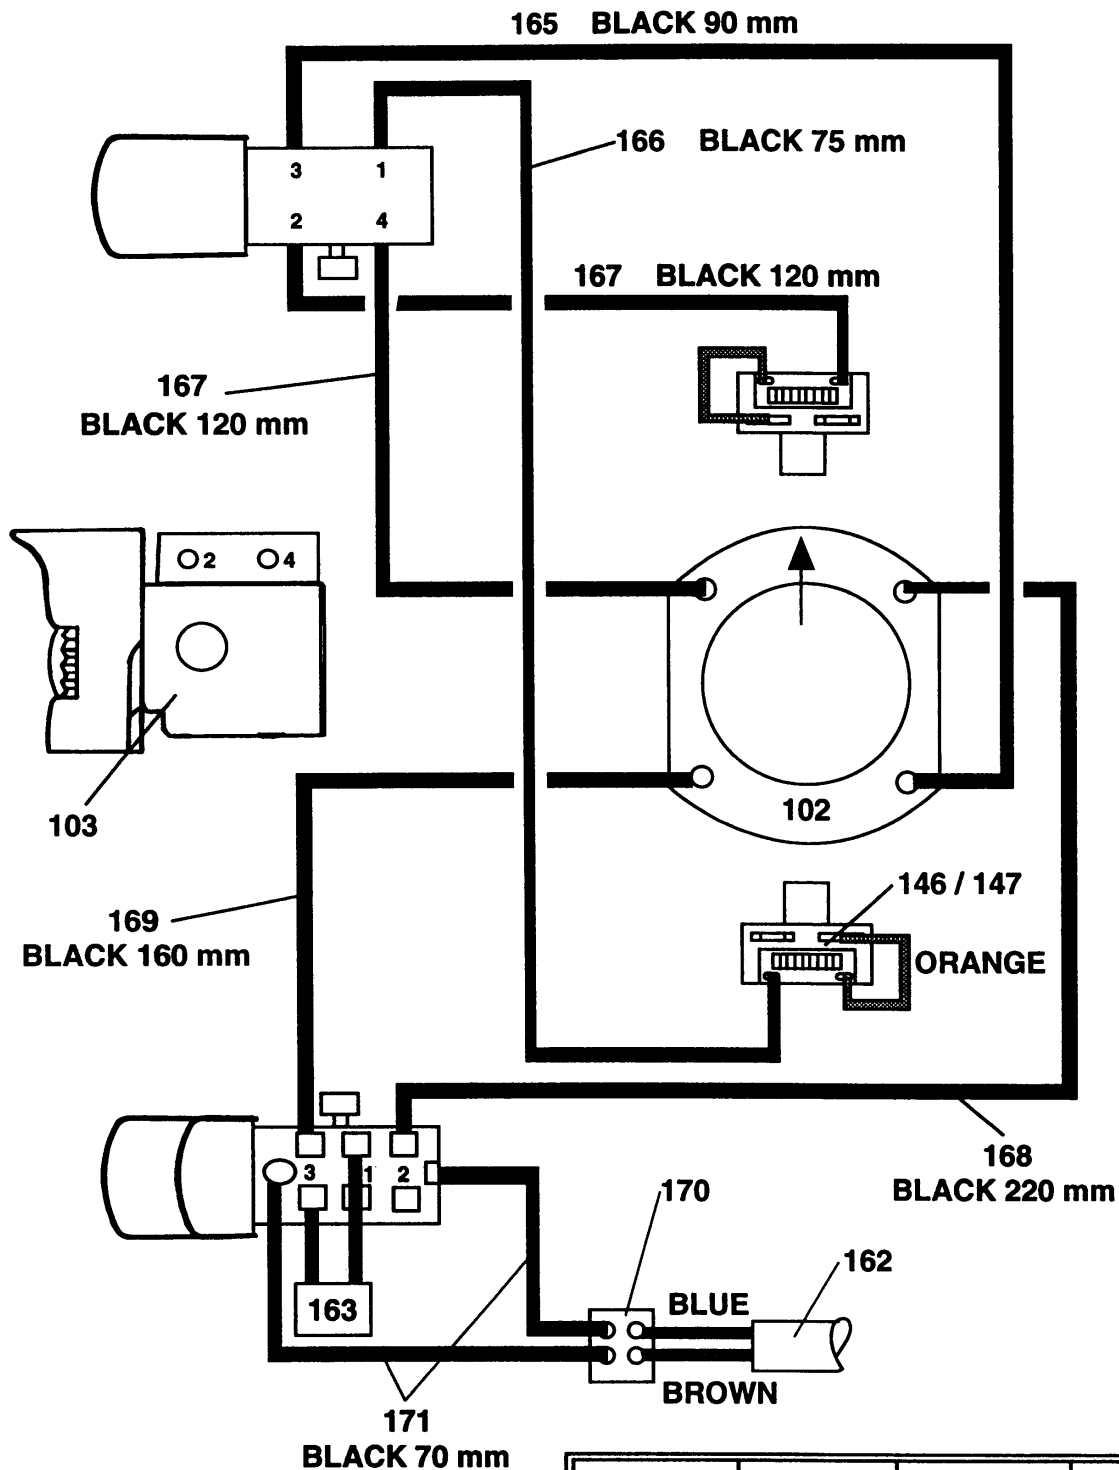

DREHBOHRHAMMER

KD651-----A

TYPE 1

ENGLISH	FRENCH	ITALIAN	GERMAN
BLACK	NOIR	NERO	SCHWARZ
WHITE	BLANC	BIANCO	WEISS
BROWN	BRUN	MARRONE	BRAUN
BLUE	BLEU	BLU	BLAU
RED	ROUGE	ROSSO	ROT
YELLOW	JAUNE	GIALLO	GELB
GREEN	VERT	VERDE	GRUN
ORANGE	ORANGE	ARANCIO	ORANGE
GREY	GRIS	GRIGO	GRAU