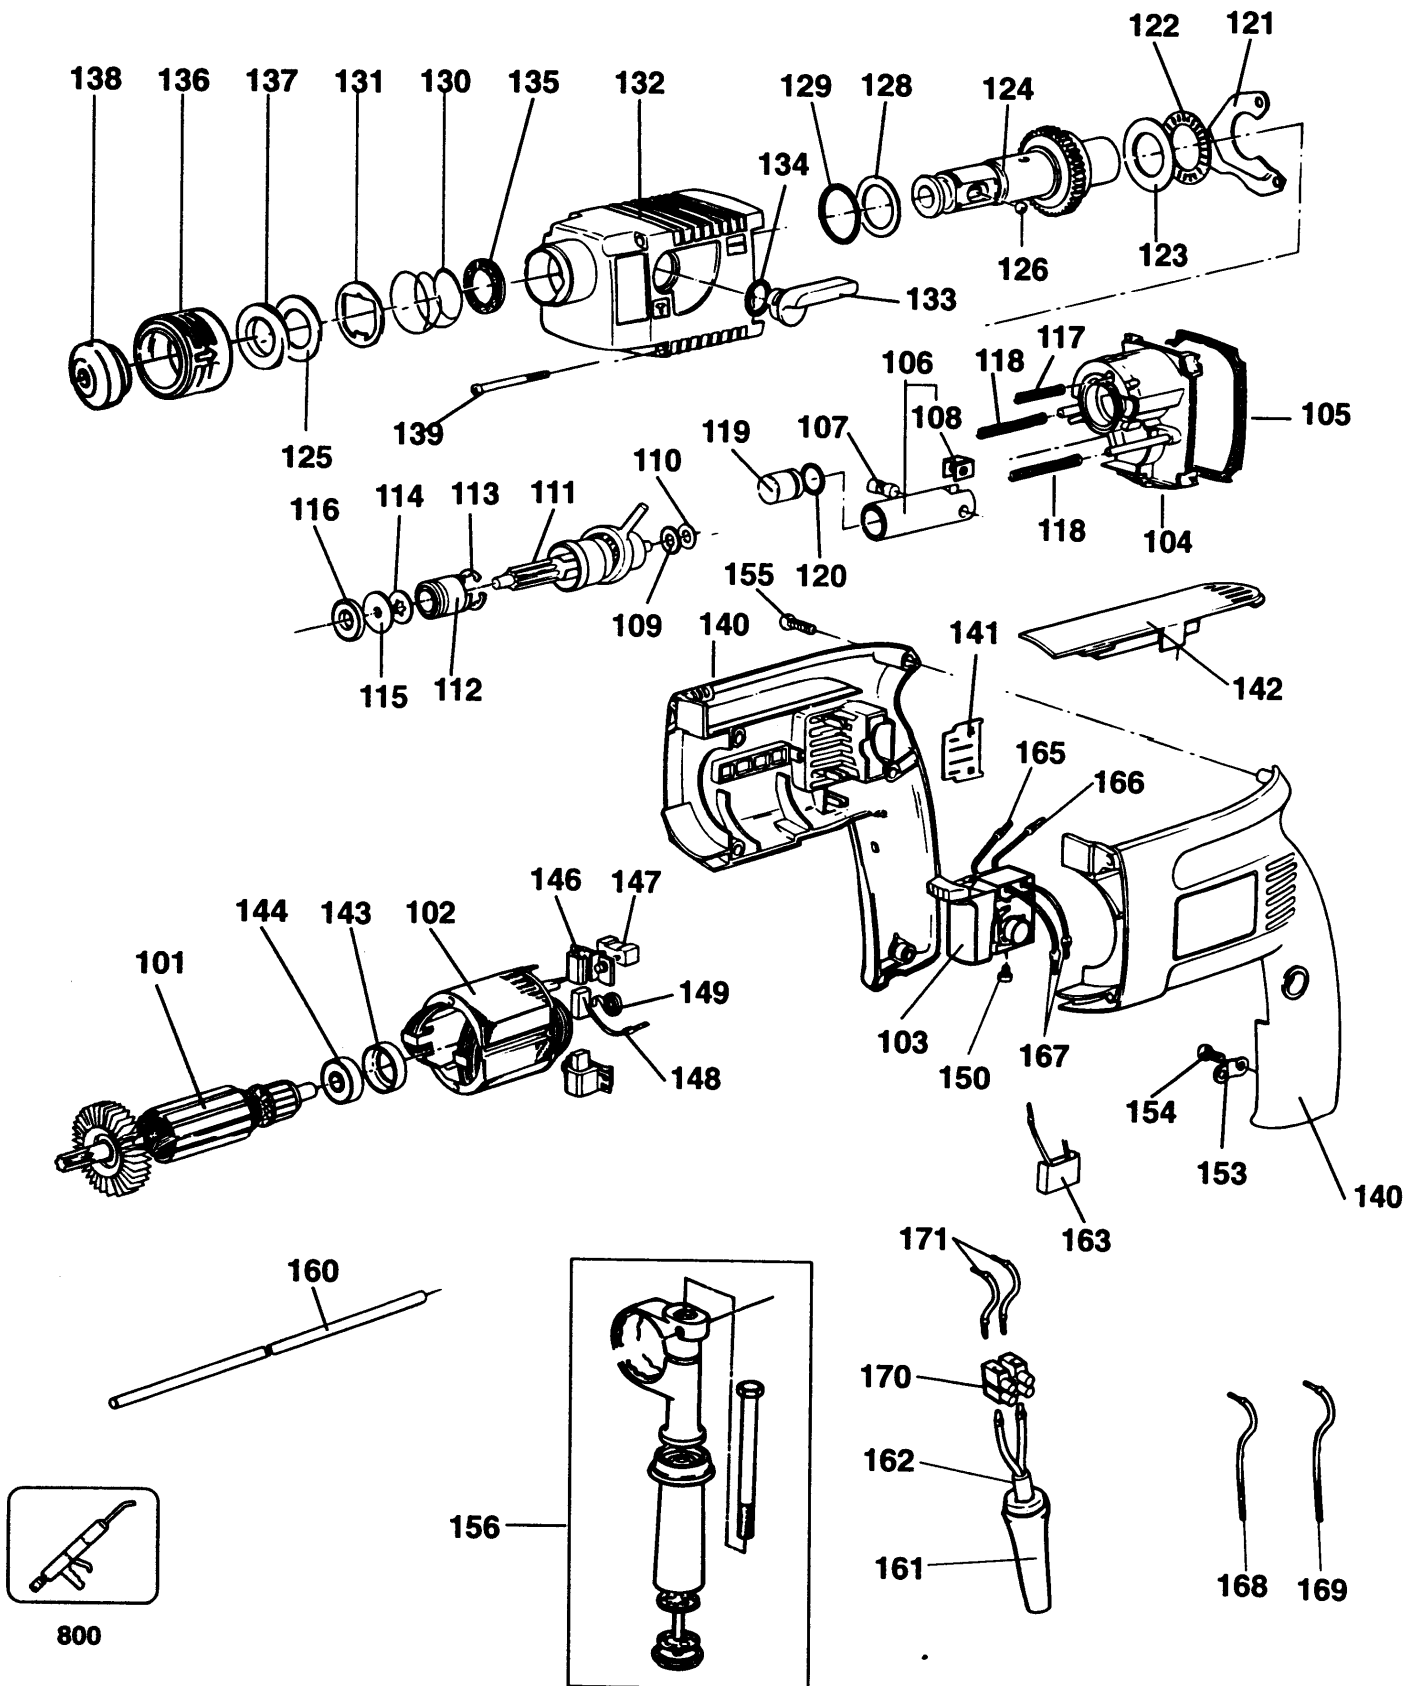

DREHBOHRHAMMER

KD651-----A

TYPE 1