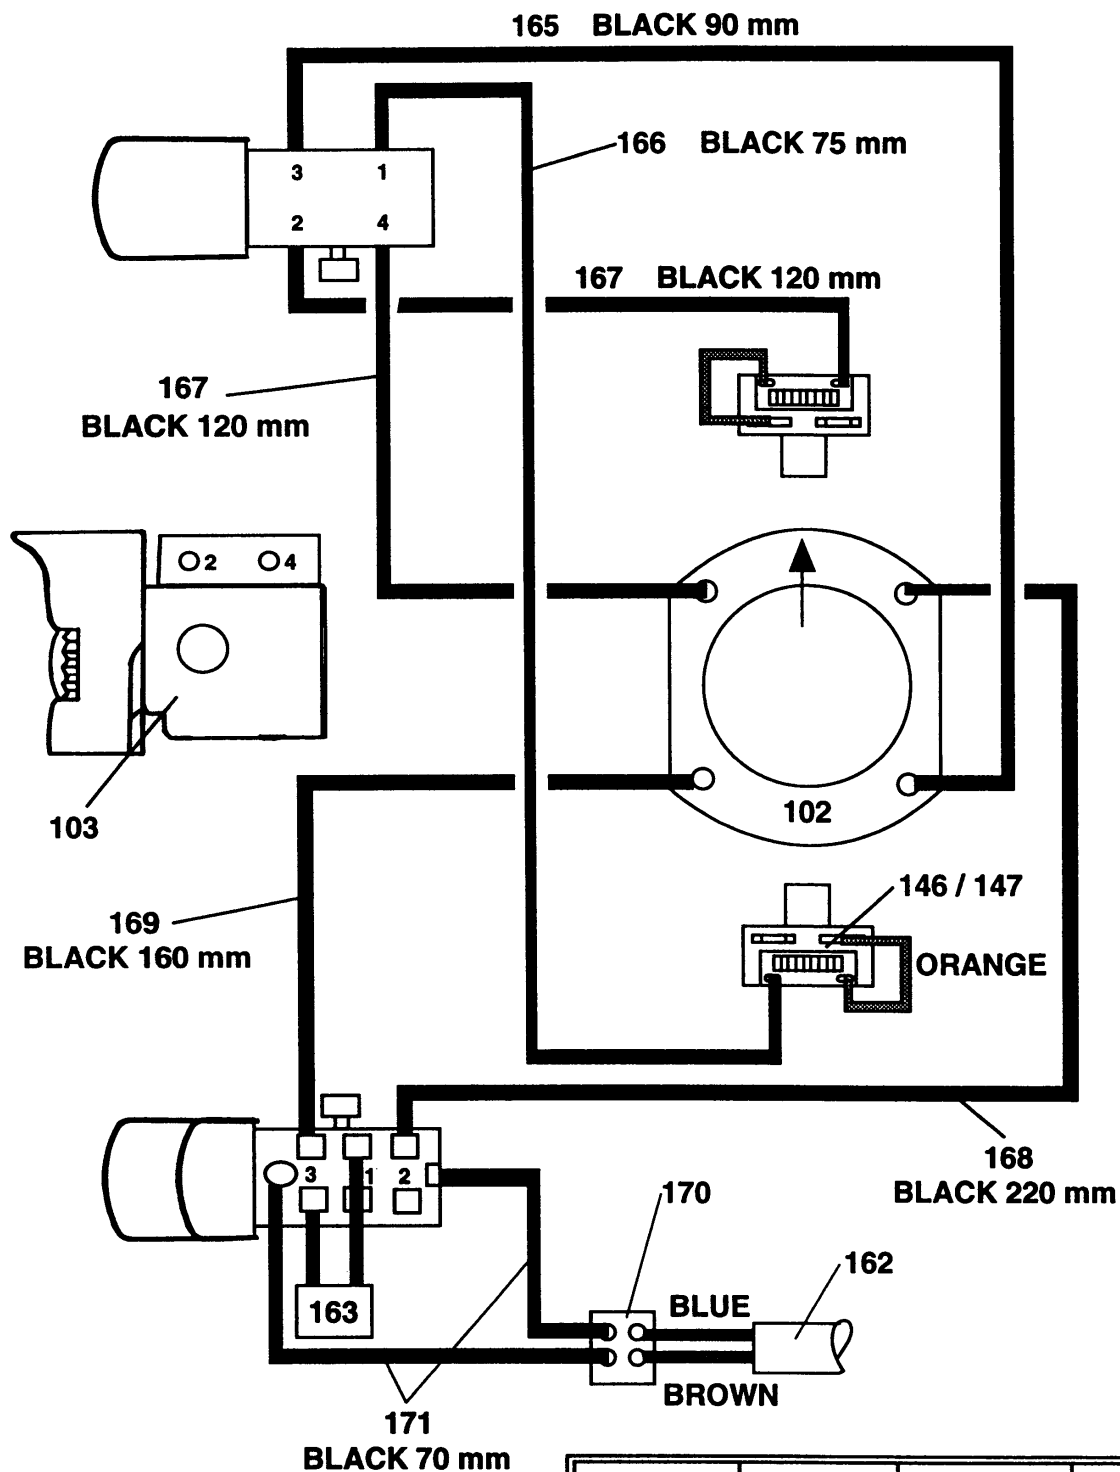

ENGLISH	FRENCH	ITALIAN	GERMAN
BLACK	NOIR	NERO	SCHWARZ
WHITE	BLANC	BIANCO	WEISS
BROWN	BRUN	MARRONE	BRAUN
BLUE	BLEU	BLU	BLAU
RED	ROUGE	ROSSO	ROT
YELLOW	JAUNE	GIALLO	GELB
GREEN	VERT	VERDE	GRUN
ORANGE	ORANGE	ARANCIO	ORANGE
GREY	GRIS	GRIGO	GRAU