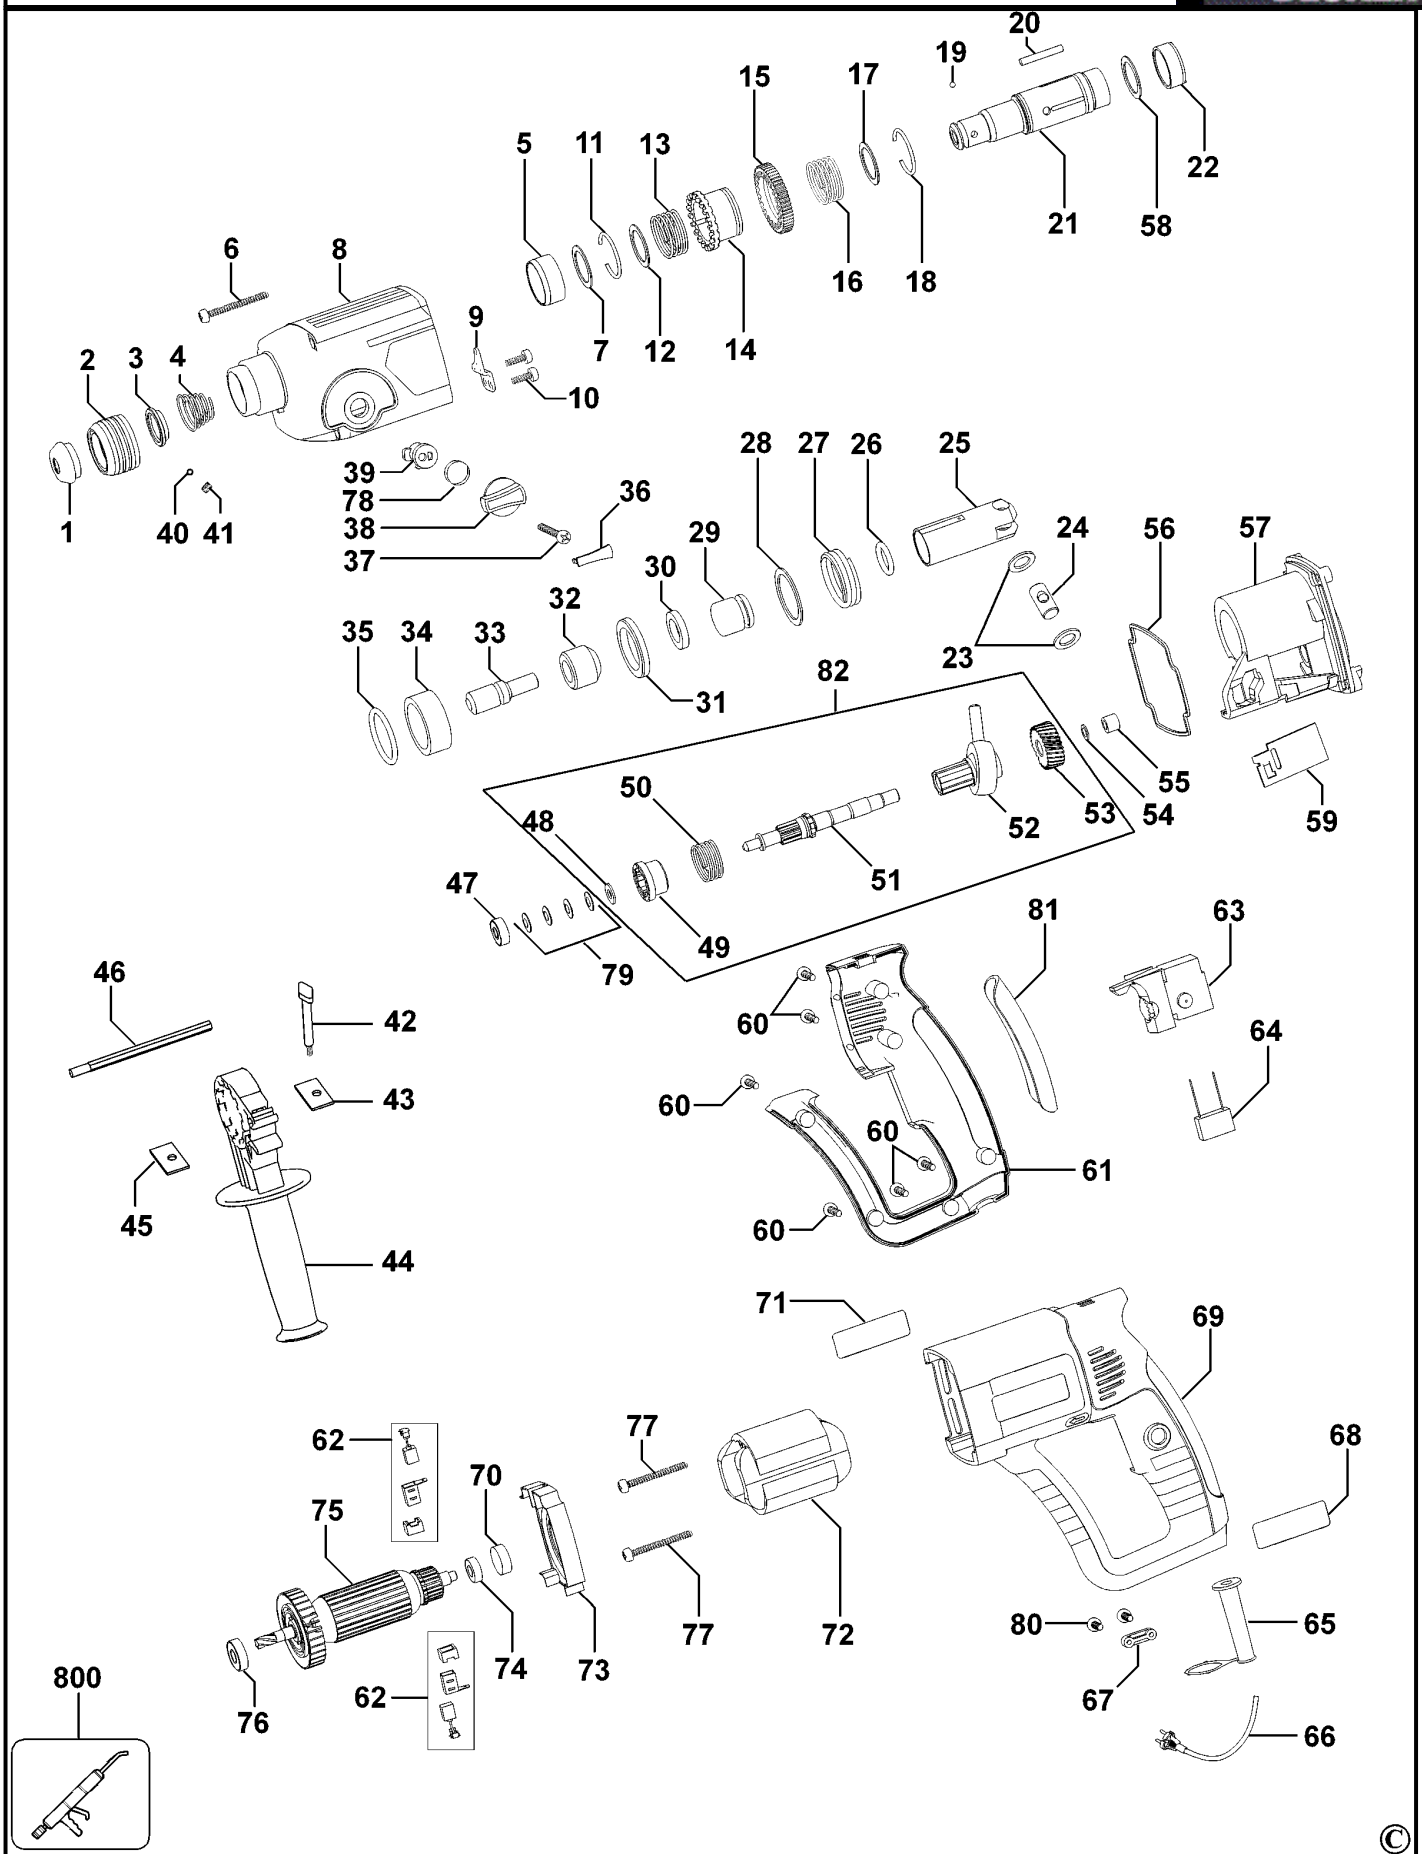

DREHHAMMER

KD70KC----A

TYPE 1

DREHHAMMER

KD70KC----A

TYPE 1

Pos. Nr	Ersatzteilnummer	Beschreibung	Preis	Variants
1	1	569381-00		ABDECKUNG
2	1	569382-00		ABDECKUNG
3	1	569383-00		HALTER
4	1	569384-00		FEDER
5	1	569385-00		KUGELLAGER
6	4	569386-00		SCHRAUBE
7	1	569387-00		UNTERLEGSCHIEBE
8	1	569388-00		VORDERES GEHAEUSE
9	1	569389-00		BREMSE
10	2	569390-00		SCHRAUBE
11	1	569391-00		RING
12	1	569392-00		RING
13	1	569393-00		FEDER
14	1	569394-00		HUELSE
15	1	569395-00		GETRIEBE
16	1	569396-00		FEDER
17	1	569397-00		RING
18	1	569398-00		RING
19	1	569399-00		KUGEL 7MM
20	1	569400-00		STIFT
21	1	569401-00		SCHAFT
22	1	569402-00		DICHTUNG
23	2	569403-00		UNTERLEGSCHIEBE
24	1	569404-00		STIFT
25	1	569405-00		ZYLINDER
26	1	569406-00		O-RING
27	1	569407-00		HAMMER
28	1	569408-00		RING
29	1	569409-00		HUELSE
30	1	569410-00		O-RING
31	1	569411-00		O-RING
32	1	569412-00		HUELSE
33	1	569413-00		HAMMER
34	1	569414-00		BLOCK
35	1	569415-00		UNTERLEGSCHIEBE
36	1	569416-00		ABDECKUNG
37	1	569417-00		SCHRAUBE
38	1	569418-00		KNOPF
39	1	569419-00		R/L-SCHALTER
40	1	569420-00		STAHLKUGEL 4MM
41	1	569421-00		FEDER
42	1	569422-00		KNOPF
43	1	569423-00		SCHEIBENKLEMME
44	1	569424-00		SEITENGRIF
45	1	569425-00		MUTTER
46	1	569426-00		TIEFENANSCHLAG
47	1	569427-00		KUGELLAGER
48	1	569428-00		RING
49	1	569429-00		KUPPLUNG
50	1	569430-00		FEDER
51	1	569431-00		SCHAFT
52	1	569432-00		KUGELLAGER
53	1	569433-00		GETRIEBE
54	1	569434-00		DICHTUNG
55	1	569435-00		DICHTUNG
56	1	569436-00		DICHTUNG
57	1	569437-00		HALTER
58	1	569438-00		UNTERLEGSCHIEBE