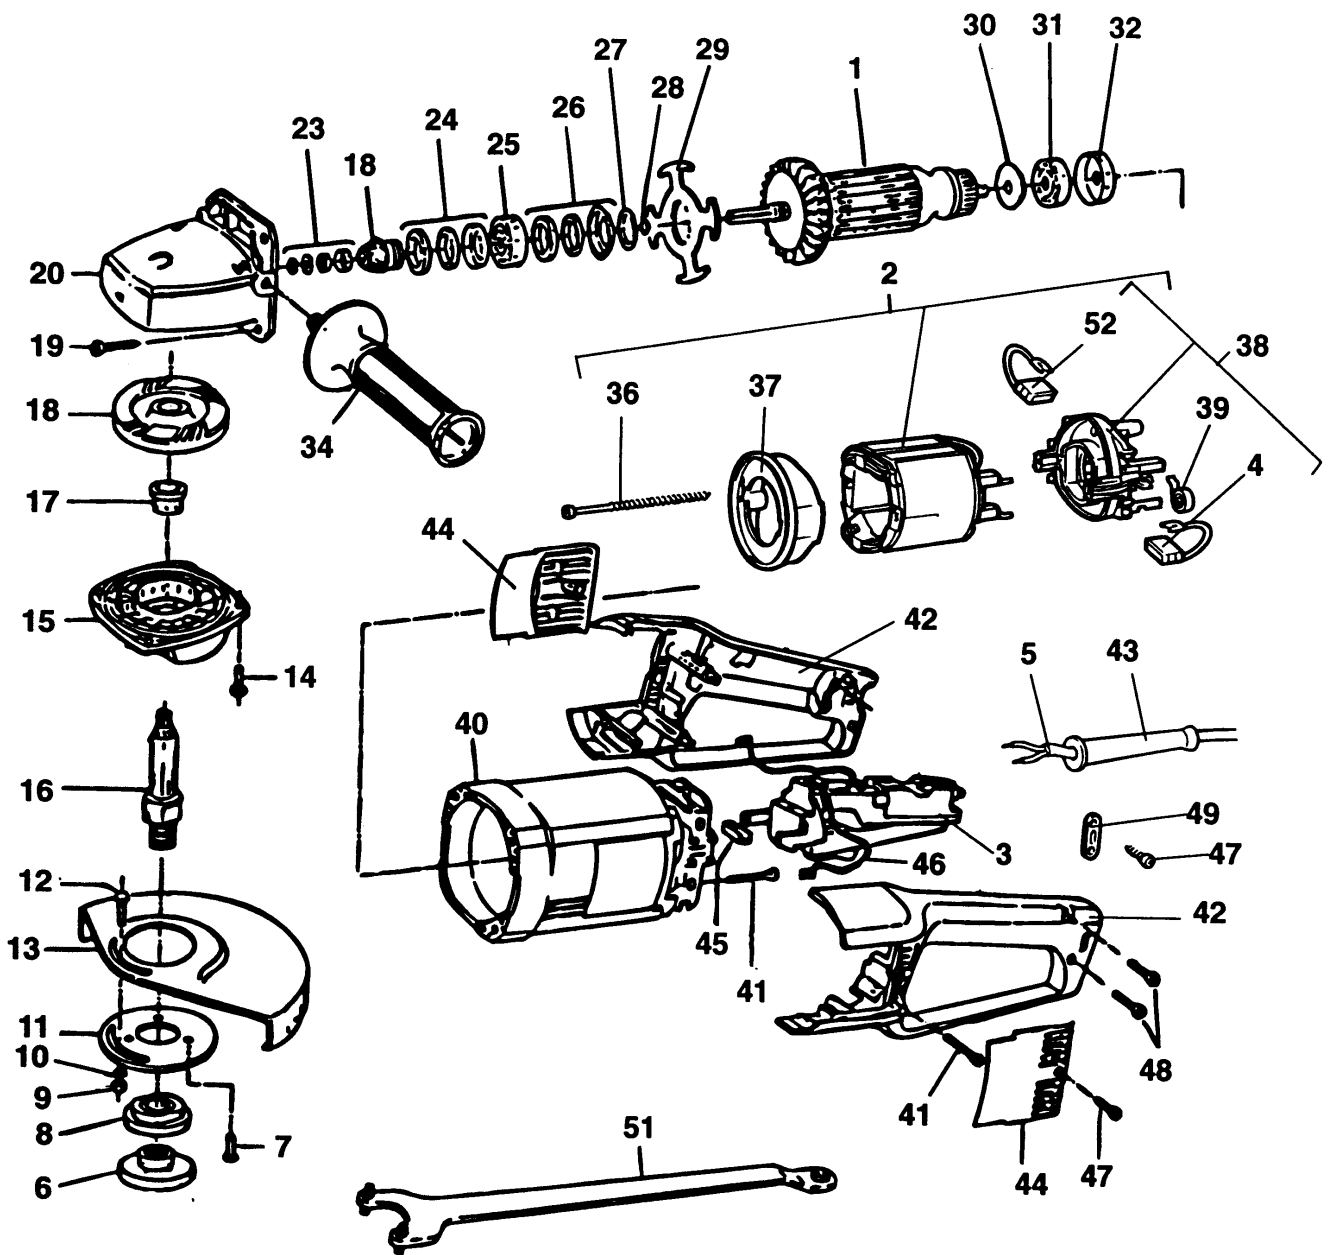

WINKELSCHLEIFER

KG2023----A

TYPE 1

WINKELSCHLEIFER

KG2023----A

TYPE 1

Pos. Nr	Ersatzteilnummer	Beschreibung	Preis	Variants
1	1	931629-49	ANKER 220/240V	
2	1	940483-49	FELD 230V	SE
2	1	940483-49	FELD 230V	SI
2	1	940483-49	FELD 230V	NL
2	1	940483-49	FELD 230V	NO
2	1	940483-49	FELD 230V	PT
2	1	940483-49	FELD 230V	IL
2	1	940483-49	FELD 230V	IT
2	1	940483-49	FELD 230V	LU
2	1	940483-49	FELD 230V	FI
2	1	940483-49	FELD 230V	FR
2	1	940483-49	FELD 230V	GR
2	1	940483-49	FELD 230V	DE
2	1	940483-49	FELD 230V	DK
2	1	940483-49	FELD 230V	ES
2	1	940483-49	FELD 230V	BR
2	1	940483-49	FELD 230V	CH
2	1	940483-49	FELD 230V	CL
2	1	940483-49	FELD 230V	AR
2	1	940483-49	FELD 230V	AT
2	1	940483-49	FELD 230V	BE
2	1	940484-00	FELD 240V	GB
3	1	933369	SCHALTER	
4	1	933373-00	KOHL	
5	1	000000-00	NICHT MEHR LIEFERBAR	GB
5	1	000000-00	NICHT MEHR LIEFERBAR	IL
5	1	000000-00	NICHT MEHR LIEFERBAR	IT
5	1	000000-00	NICHT MEHR LIEFERBAR	AR
5	1	000000-00	NICHT MEHR LIEFERBAR	BR
5	1	000000-00	NICHT MEHR LIEFERBAR	CL
5	1	940278	KABEL	CH
5	1	000000-00	NICHT MEHR LIEFERBAR	SE
5	1	000000-00	NICHT MEHR LIEFERBAR	SI
5	1	000000-00	NICHT MEHR LIEFERBAR	NL
5	1	000000-00	NICHT MEHR LIEFERBAR	NO
5	1	000000-00	NICHT MEHR LIEFERBAR	PT
5	1	000000-00	NICHT MEHR LIEFERBAR	FR
5	1	000000-00	NICHT MEHR LIEFERBAR	GR
5	1	000000-00	NICHT MEHR LIEFERBAR	LU
5	1	000000-00	NICHT MEHR LIEFERBAR	DK
5	1	000000-00	NICHT MEHR LIEFERBAR	ES
5	1	000000-00	NICHT MEHR LIEFERBAR	FI
5	1	000000-00	NICHT MEHR LIEFERBAR	AT
5	1	000000-00	NICHT MEHR LIEFERBAR	BE
5	1	000000-00	NICHT MEHR LIEFERBAR	DE
6	1	931771	FLANSCH	
7	3	933355	SCHRAUBE	
8	1	930927	FLANSCH	
9	1	860083-03	MUTTER	
10	1	930925	UNTERLEGSCHIEBE	
11	1	930929	FLANSCH	
12	1	949892-07	SCHRAUBE	
13	1	931942-02	SCHUTZ 9"	
14	4	949887-01	SCHRAUBE	
15	1	933354-01	GETR.GEH.ABDECKUNG	
16	1	578243-00	SPINDEL	
17	1	930922	DISTANZSCHEIBE	
18	1	932522	GETR.+ZW.GETR. ZSB