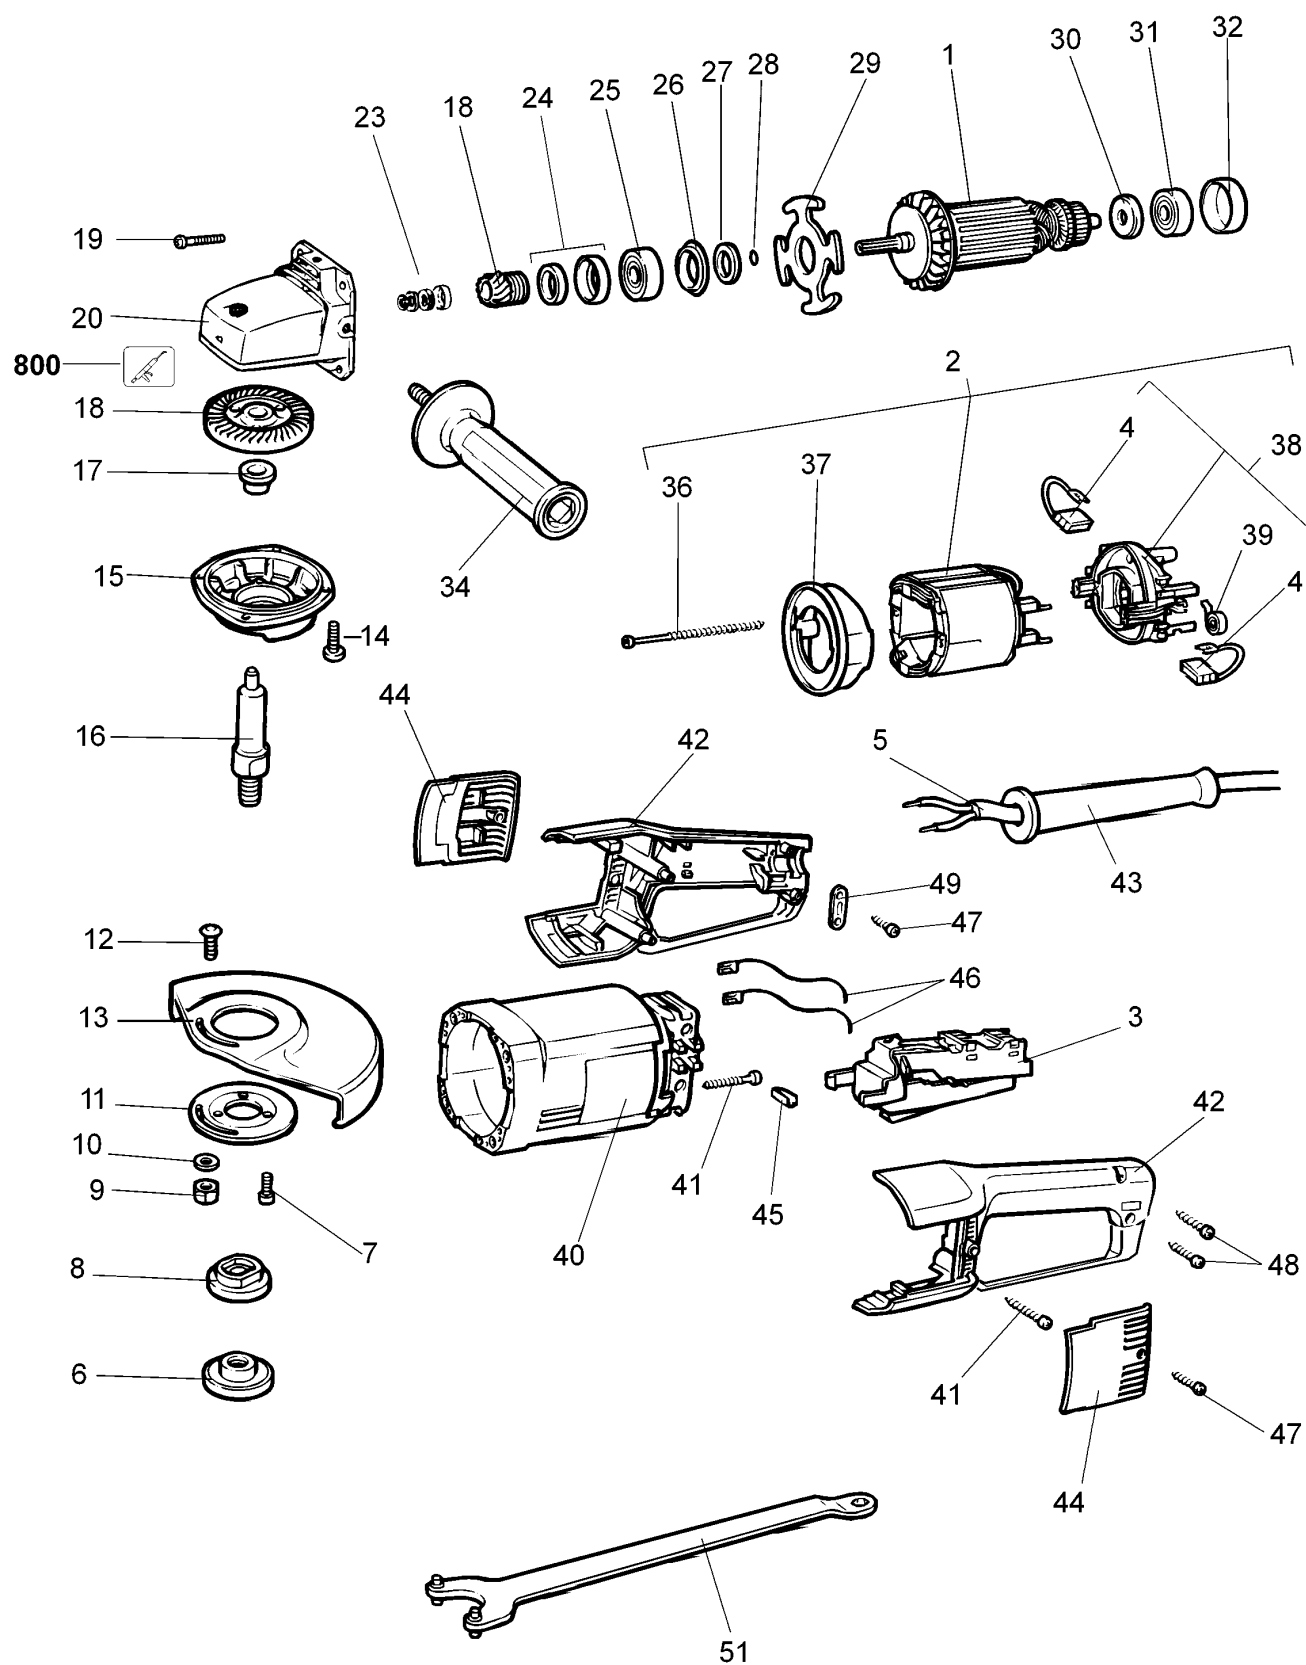

WINKELSCHLEIFER

KG2023----E

TYPE 3

WINKELSCHLEIFER

KG2023----E

TYPE 3

Pos. Nr	Ersatzteilnummer	Beschreibung	Preis	Variants
1	1	574370-08	ANKER 230V	
2	1	949406-07	FELD 230V	
3	1	933369	SCHALTER	CH
3	1	933369	SCHALTER	GB
3	1	933369	SCHALTER	QS
3	1	949825-10	SCHALTERFESTST.	B1
3	1	949825-10	SCHALTERFESTST.	XD
4	2	403485-03	KOHLE 230V	
5	1	330060-75	KABEL 240V	XD
5	1	330080-53	KABEL	B1
5	1	330080-60	KABEL ZSB	QS
5	1	000000-00	NICHT MEHR LIEFERBAR	CH
5	1	000000-00	NICHT MEHR LIEFERBAR	GB
6	1	931771	FLANSCH	
7	3	933355	SCHRAUBE	
8	1	930927	FLANSCH	
9	1	860083-03	MUTTER	
10	1	930925	UNTERLEGSCHLEIBE	
11	1	930929	FLANSCH	
12	1	949892-07	SCHRAUBE	
13	1	932525-02	SCHUTZ 7"	
14	4	949887-01	SCHRAUBE	
15	1	933354-01	GETR.GEH.ABDECKUNG	
16	1	578243-00	SPINDEL	
17	1	930922	DISTANZSCHEIBE	
18	1	932576	GETRIEBE + ZW.GETR	
19	4	930930	SCHRAUBE	
20	1	401048-00	GETR.GEH.	
23	1	937098-49	KLIP ZSB	
24	1	930909	DICHTUNG ZSB	
25	1	574853-09	KUGELLAGER	
26	1	931067-00	DICHTUNG ZSB	
27	1	931062-00	DISTANZSCHEIBE	
28	1	930028-00	O-RING	
29	1	931066-00	FLANSCH	
30	1	938331-00	DISTANZSCHEIBE	
31	1	330003-36	KUGELLAGER	
32	1	938332-00	HUELSE	
34	1	402978-00	SEITENGRIF	
36	2	931421-00	SCHRAUBE	
37	1	402808-00	ABDECKUNG	
38	1	949405-03	KOHLEPLATTE ZSB	
39	2	402816-00	FEDER	
40	1	000000-00	NICHT MEHR LIEFERBAR	
41	4	931297-00	SCHRAUBE	
42	1	000000-00	NICHT MEHR LIEFERBAR	
43	1	930556	KABELTUELLE	
44	2	000000-00	NICHT MEHR LIEFERBAR	
45	4	930934-00	DAEMPFER	
46	2	403462-00	LITZE	
47	4	931469-02	SCHRAUBE	
48	2	930284-01	SCHRAUBE	
49	1	931477-00	KABELKLEMME	
51	1	938733	STIFTSCHLUESSEL	
800	1	575762-02	FETT, LUBRICANT, 100	
GMS