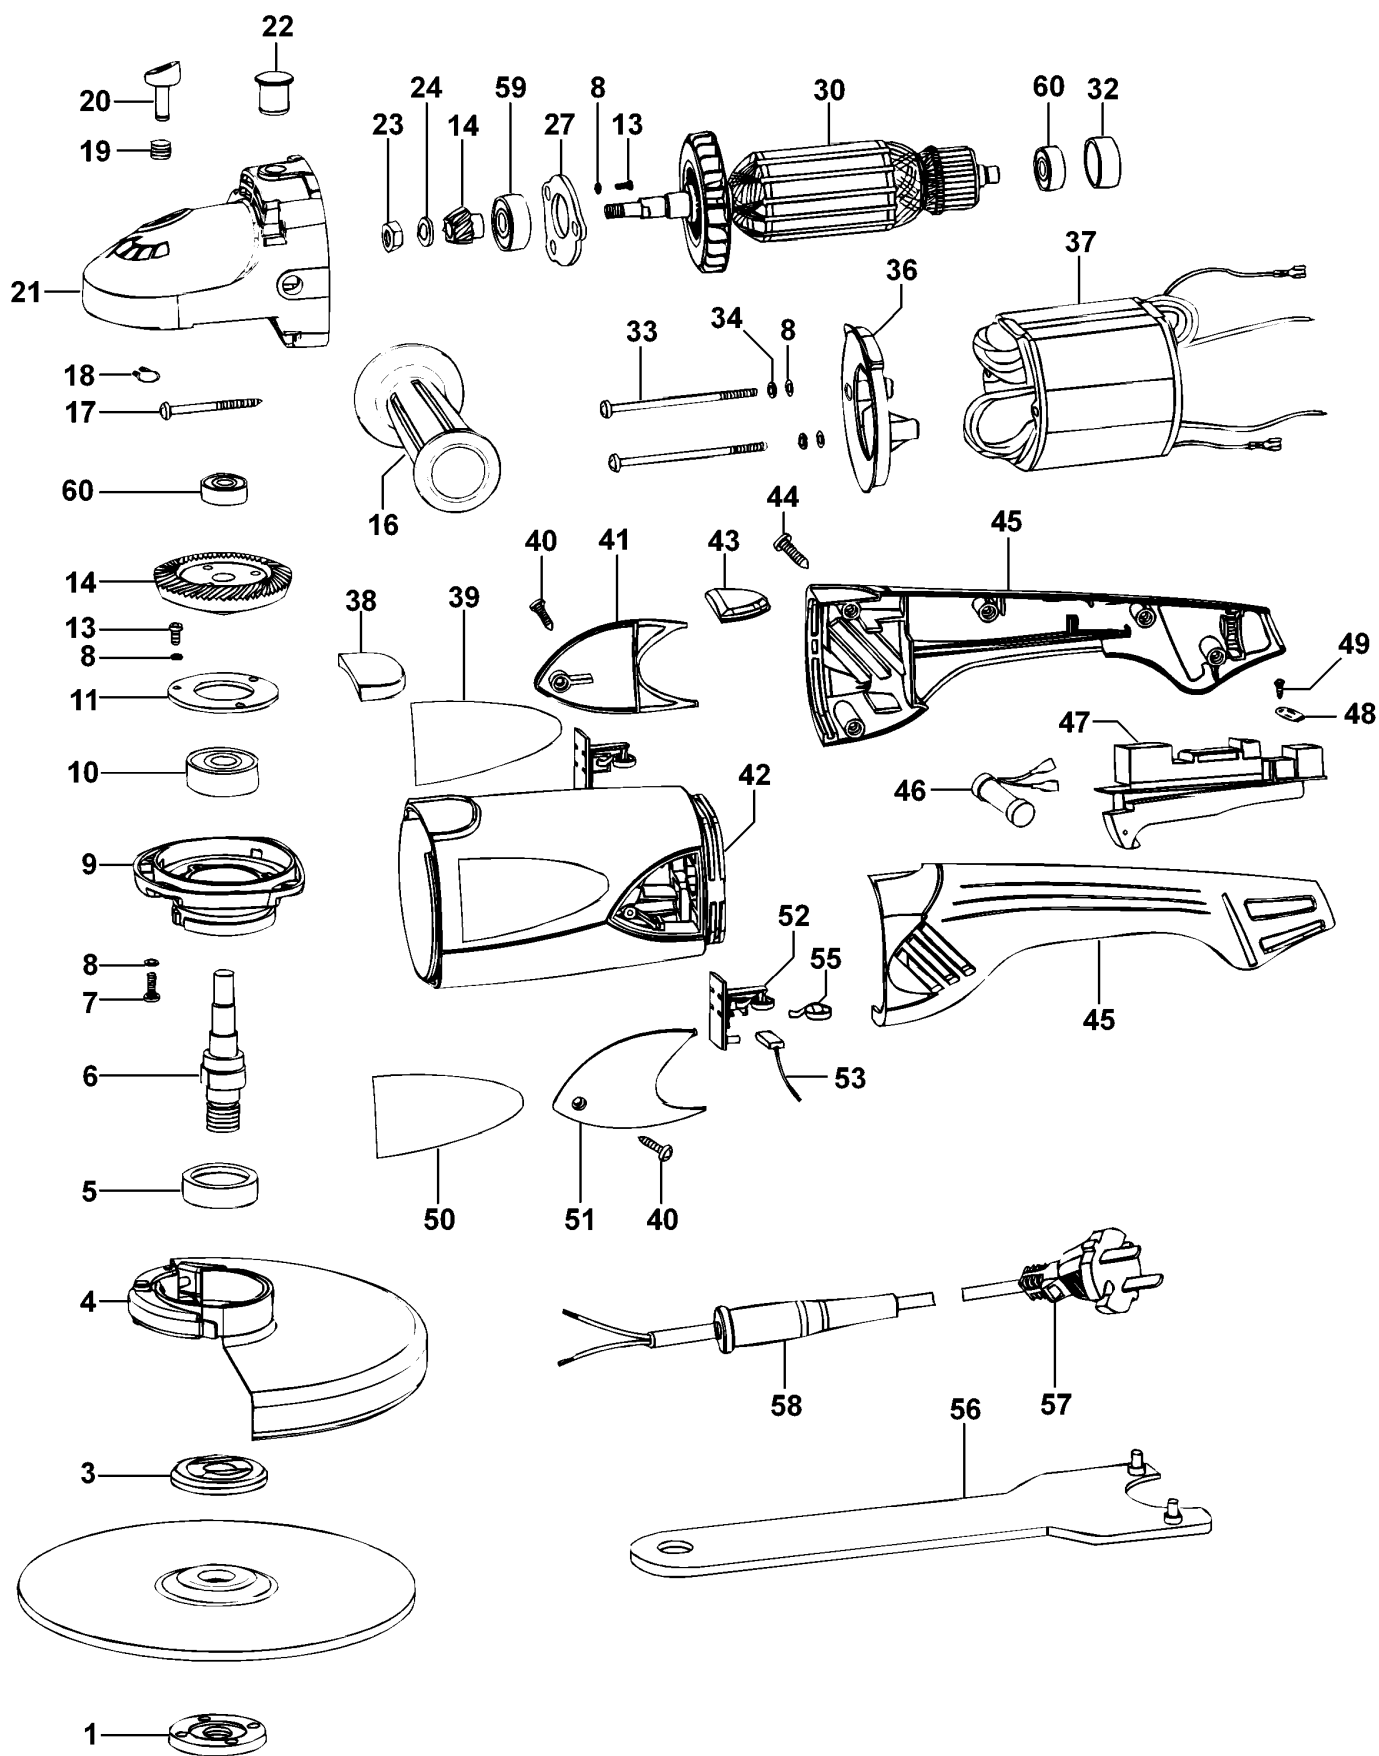

WINKELSCHLEIFER

KG2300----A

TYPE 1

WINKELSCHLEIFER

KG2300----A

TYPE 1

| Pos. Nr | Ersatzteilnummer | Beschreibung | Preis | Variants |
|---------|------------------|--------------|--------------------|-------------|
| 1 | 1 | 597870-00 | AUSSERER FLANSCH | |
| 3 | 1 | 597871-00 | INNERER FLANSCH | |
| 4 | 1 | 597872-00 | SCHUTZ 9" | |
| 5 | 1 | 597873-00 | DICHTUNG | |
| 6 | 1 | 597874-00 | SPINDEL | |
| 7 | 5 | 597875-00 | SCHRAUBE | |
| 8 | 11 | 597876-00 | FEDERSCHEIBE | |
| 9 | 1 | 597877-00 | GETR.GEH.ABDECKUNG | |
| 10 | 1 | 569332-00 | KUGELLAGER | |
| 11 | 1 | 597879-00 | HALTER | |
| 13 | 6 | 597880-00 | SCHRAUBE | |
| 14 | 1 | 597881-00 | GETRIEBE + ZW.GETR | |
| 16 | 1 | 597882-00 | SEITENGRIF | |
| 17 | 4 | 597883-00 | SCHRAUBE | |
| 18 | 1 | 597884-00 | SPRENGRING | |
| 19 | 1 | 597885-00 | FEDER | |
| 20 | 1 | 597886-00 | STIFT | |
| 21 | 1 | 597887-00 | GETR.GEH. | |
| 22 | 1 | 597888-00 | ABDECKUNG | |
| 23 | 1 | 597889-00 | MUTTER | |
| 24 | 1 | 597890-00 | FEDERSCHEIBE | |
| 27 | 1 | 597891-00 | HALTER | |
| 30 | 1 | 597892-00 | ANKER ZSB | Inc item 10 |
| 32 | 1 | 597893-00 | HUELSE | |
| 33 | 2 | 597894-00 | SCHRAUBE | |
| 34 | 2 | 597895-00 | UNTERLEGSCHIEBE | |
| 36 | 1 | 597896-00 | LUEFTERABDECKUNG | |
| 37 | 1 | 597897-00 | FELD ZSB | |
| 38 | 1 | 597898-00 | SPUND | |
| 39 | 1 | 597899-00 | TYPENSCHILD | |
| 40 | 2 | 597900-00 | SCHRAUBE | |
| 41 | 1 | 597901-00 | ABDECKUNG RECHTS | |
| 42 | 1 | 597902-00 | GEHAEUSE | |
| 43 | 1 | 597903-00 | SPUND | |
| 44 | 5 | 597904-00 | SCHRAUBE | |
| 45 | 1 | 597905-00 | GRIFF ZSB | |
| 46 | 1 | 597906-00 | KONDENSATOR | |
| 47 | 1 | 597907-00 | SCHALTER | |
| 48 | 1 | 597908-00 | KABELKLEMME | |
| 49 | 2 | 597909-00 | SCHRAUBE | |
| 50 | 1 | 597910-00 | SCHILD | |
| 51 | 1 | 597911-00 | ABDECKUNG LINKS | |
| 52 | 2 | 597912-00 | KOHLEHALTER ZSB | |
| 53 | 2 | 597913-00 | KOHLE | |
| 55 | 2 | 597914-00 | KOHLEFEDER | |
| 56 | 1 | 597916-00 | SCHLUESSEL | |
| 57 | 1 | 597917-00 | KABELSATZ (EURO) | DE |
| 57 | 1 | 597917-00 | KABELSATZ (EURO) | QS |
| 57 | 1 | 597918-00 | KABELSATZ | CH |
| 57 | 1 | 597919-00 | KABELSATZ | GB |
| 58 | 1 | 597915-00 | KABELTUELLE | |
| 59 | 1 | 569347-00 | KUGELLAGER | |
| 60 | 2 | 569337-00 | KUGELLAGER | |