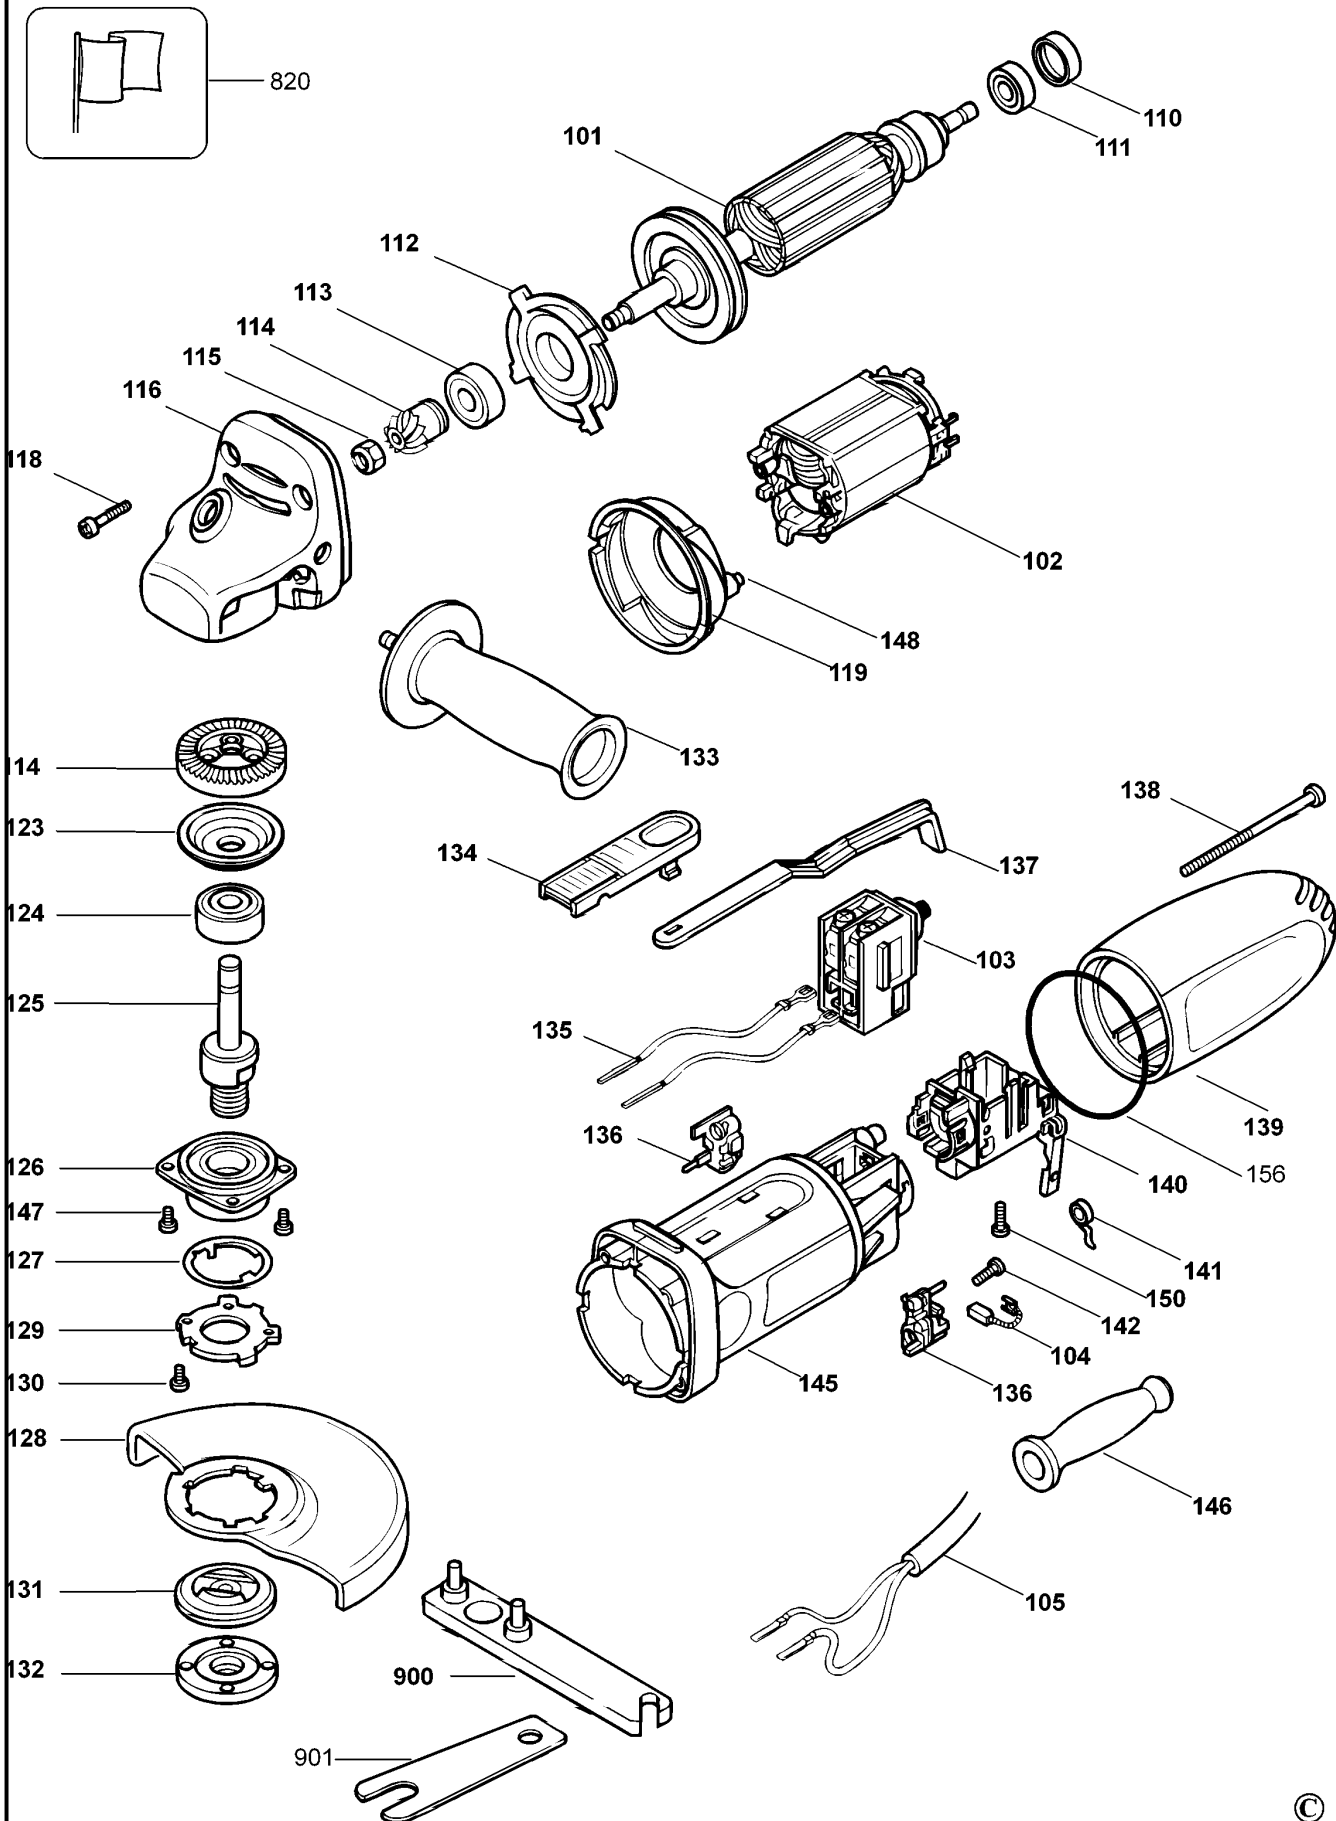

WINKELSCHLEIFER

KG70-----A

TYPE 1

WINKELSCHLEIFER

KG70-----A

TYPE 1

Pos. Nr	Ersatzteilnummer	Beschreibung	Preis	Variants
101	1	573106-00	ANKER 220/240V	
102	1	575787-00	FELD	
103	1	945614-00	SCHALTER	
104	2	930151-00	KOHLE 220V	XE
105	1	562161-18	KABELSATZ	XE
110	1	930275-00	HUELSE	
111	1	000000-00	NICHT MEHR LIEFERBAR	
112	1	401622-01	FLANSCH	
113	1	330003-05	KUGELLAGER	
114	1	945295-01	GETRIEBE + ZW.GETR	
115	1	945292-00	MUTTER	
116	1	572116-01	GETR.GEH. ABD. ZSB	
118	4	562097-01	SCHRAUBE	
119	1	401623-00	ABDECKUNG	
123	1	945299-00	FLANSCH	
124	1	605040-22	KUGELLAGER	
125	1	000000-00	NICHT MEHR LIEFERBAR	XE
126	1	574117-00	GETR.GEH.ABDECKUNG	
127	1	393576-00	RING	
128	1	944675-00	SCHUTZ	
129	1	605415-00	FLANSCH	
130	3	562160-00	SCHRAUBE	
131	1	947214-00	FLANSCH	
132	1	391968-00	INNERER FLANSCH	
133	1	573115-00	SEITENGRIF	
134	1	574258-00	SCHIEBEER ZSB	
135	2	574155-03	LITZE ZSB	
136	2	569666-00	KOHLEHALTER ZSB	
137	1	572121-00	VERBINDUNG	
138	1	562097-13	SCHRAUBE	
139	1	572125-00	HINTERES GEHAEUSE	
140	1	5140000-13	SCHALTERHALTERUNG	
141	1	562204-00	FEDER	
142	2	562097-00	SCHRAUBE	
145	1	572124-02	GEHAEUSE MOTOR	
146	1	573058-00	KABELTUELLE	
147	4	562160-01	SCHRAUBE	
148	2	949638-01	DAEMPFER	
150	1	562097-05	SCHRAUBE	
156	1	393799-00	O-RING	
900	1	401253-00	SCHLUESSEL,RUND-STIFTE	