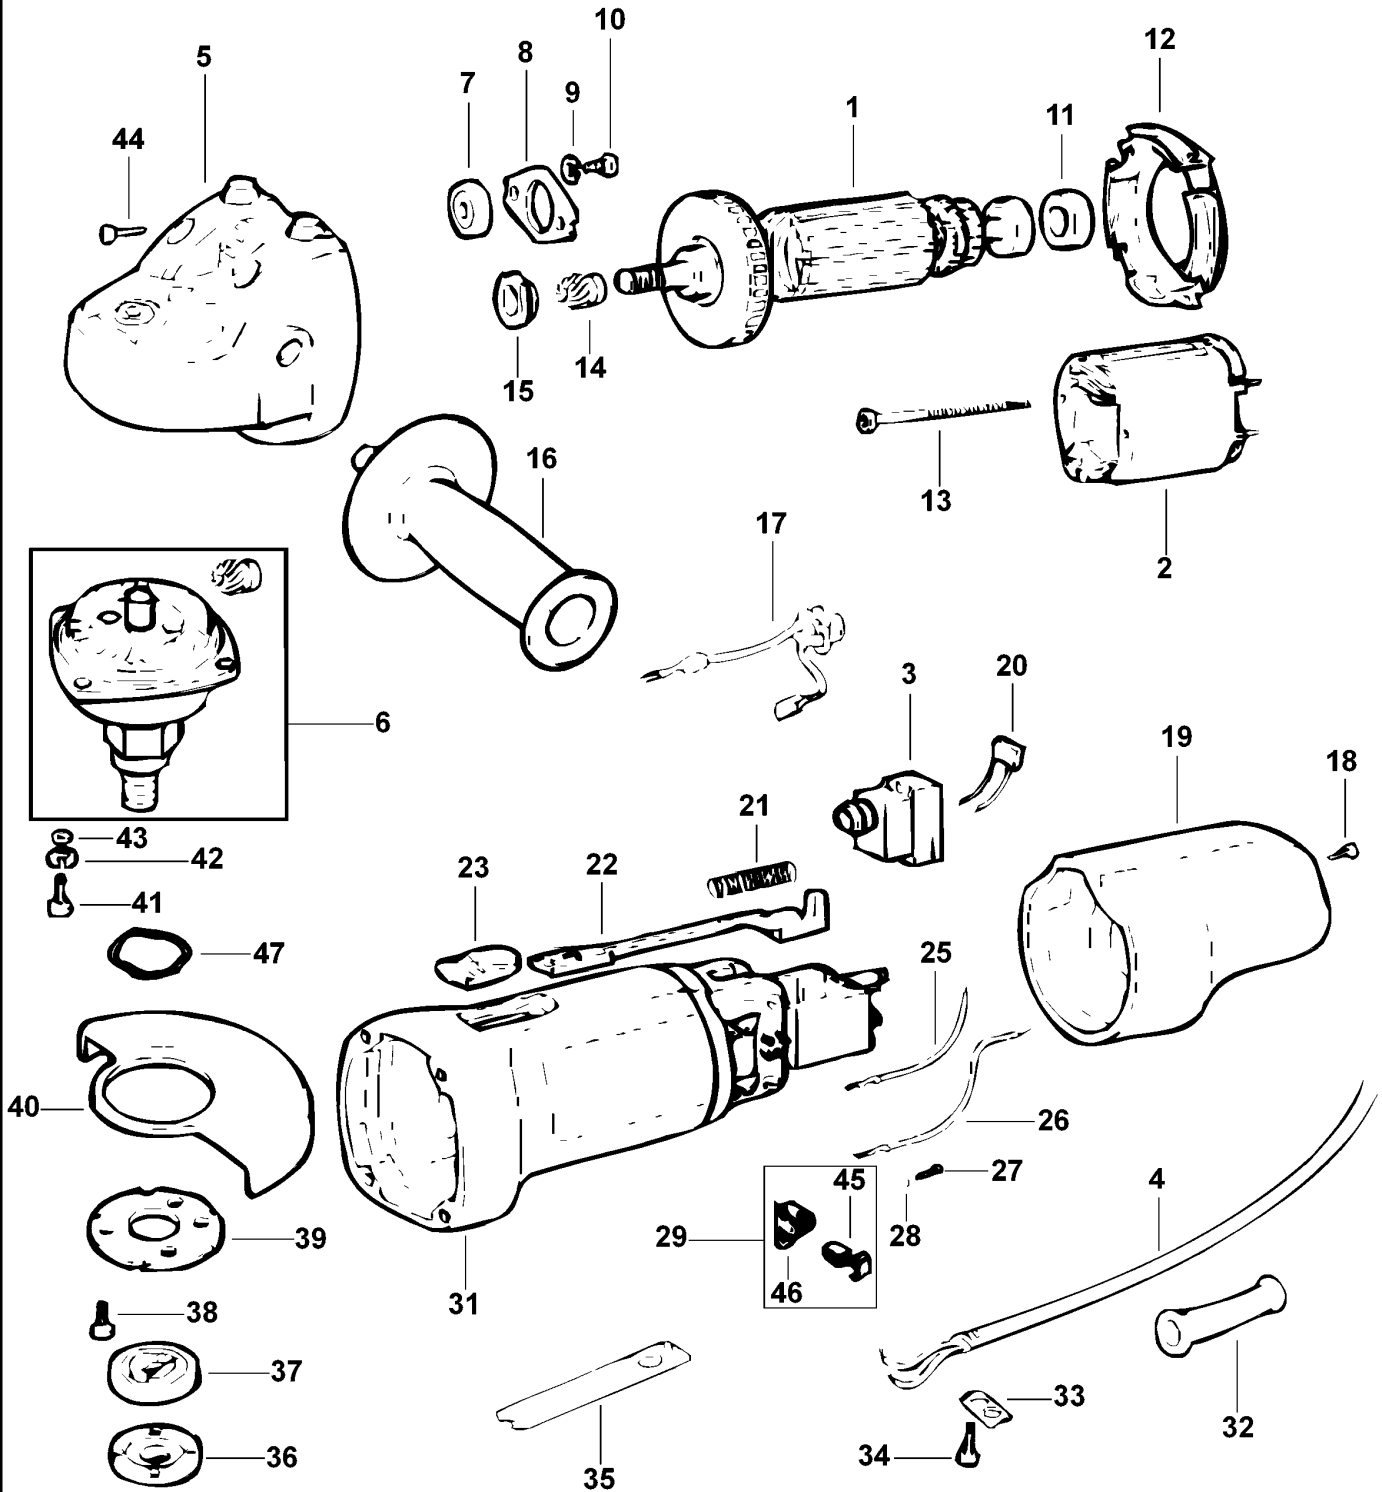

# SMALL ANGLE GRINDER

KG915-----B

TYPE 1A

# SMALL ANGLE GRINDER

## TYPE 1A

Pos. Nr	Ersatzteilnummer	Beschreibung	Preis	Variants
1	1	569157-00	ANKER ZSB	
2	1	569158-00	FELD ZSB	
3	1	569159-00	SCHALTER ZSB	
4	1	569160-00	KABELSATZ	B1
5	1	569164-00	GETR.GEH.	
6	1	569165-00	SPINDEL ZSB	
7	1	569167-00	KUGELLAGER	
8	1	569168-00	KOHLEHALTERPLATTE	
9	2	569169-00	UNTERLEGSCHEIBE	
10	2	569170-00	SCHRAUBE	
11	1	569171-00	LAGERABDECKUNG	
12	1	569172-00	ABDECKUNG	
13	2	569173-00	SCHRAUBE	
14	1	569174-00	ZWISCHENWELLE	
15	1	569175-00	MUTTER	
16	1	569176-00	GRIFF ZSB	
17	2	569177-00	LITZE ZSB	
18	1	569178-00	SCHRAUBE	
19	1	6010116-19	HINTERE ABDECKUNG	
20	1	569180-00	KONDENSATOR	
21	1	569181-00	FEDER	
22	2	569182-00	STANGE	
23	1	6010116-23	KNOPF	
25	1	569186-00	LITZE 90MM	
26	1	569187-00	LITZE 120MM SCHW.	
27	4	569188-00	SCHRAUBE	
28	4	569189-00	UNTERLEGSCHEIBE	
29	2	569190-00	KOHLEKASTEN ZSB	
31	1	6010116-31	FELDGEHAEUSE	
32	1	569194-00	SCHUTZ	
33	1	569195-00	KABELKLEMME	
34	2	569196-00	SCHRAUBE	
35	1	569197-00	SCHLUESSEL	
36	1	569198-00	AUSSERER FLANSCH	
37	1	569200-00	INNERER FLANSCH	
38	3	569202-00	SCHRAUBE	
39	1	569203-00	FLANSCH	
40	1	569204-00	SCHUTZ	
41	4	569206-00	SCHRAUBE	
42	4	569207-00	UNTERLEGSCHEIBE	
43	4	569208-00	UNTERLEGSCHEIBE	
44	4	569209-00	SCHRAUBE	
45	2	596071-00	KOHLE 230V	
46	2	596072-00	KOHLEKASTEN	
47	1	6010116-47	FEDERSCHEIBE	