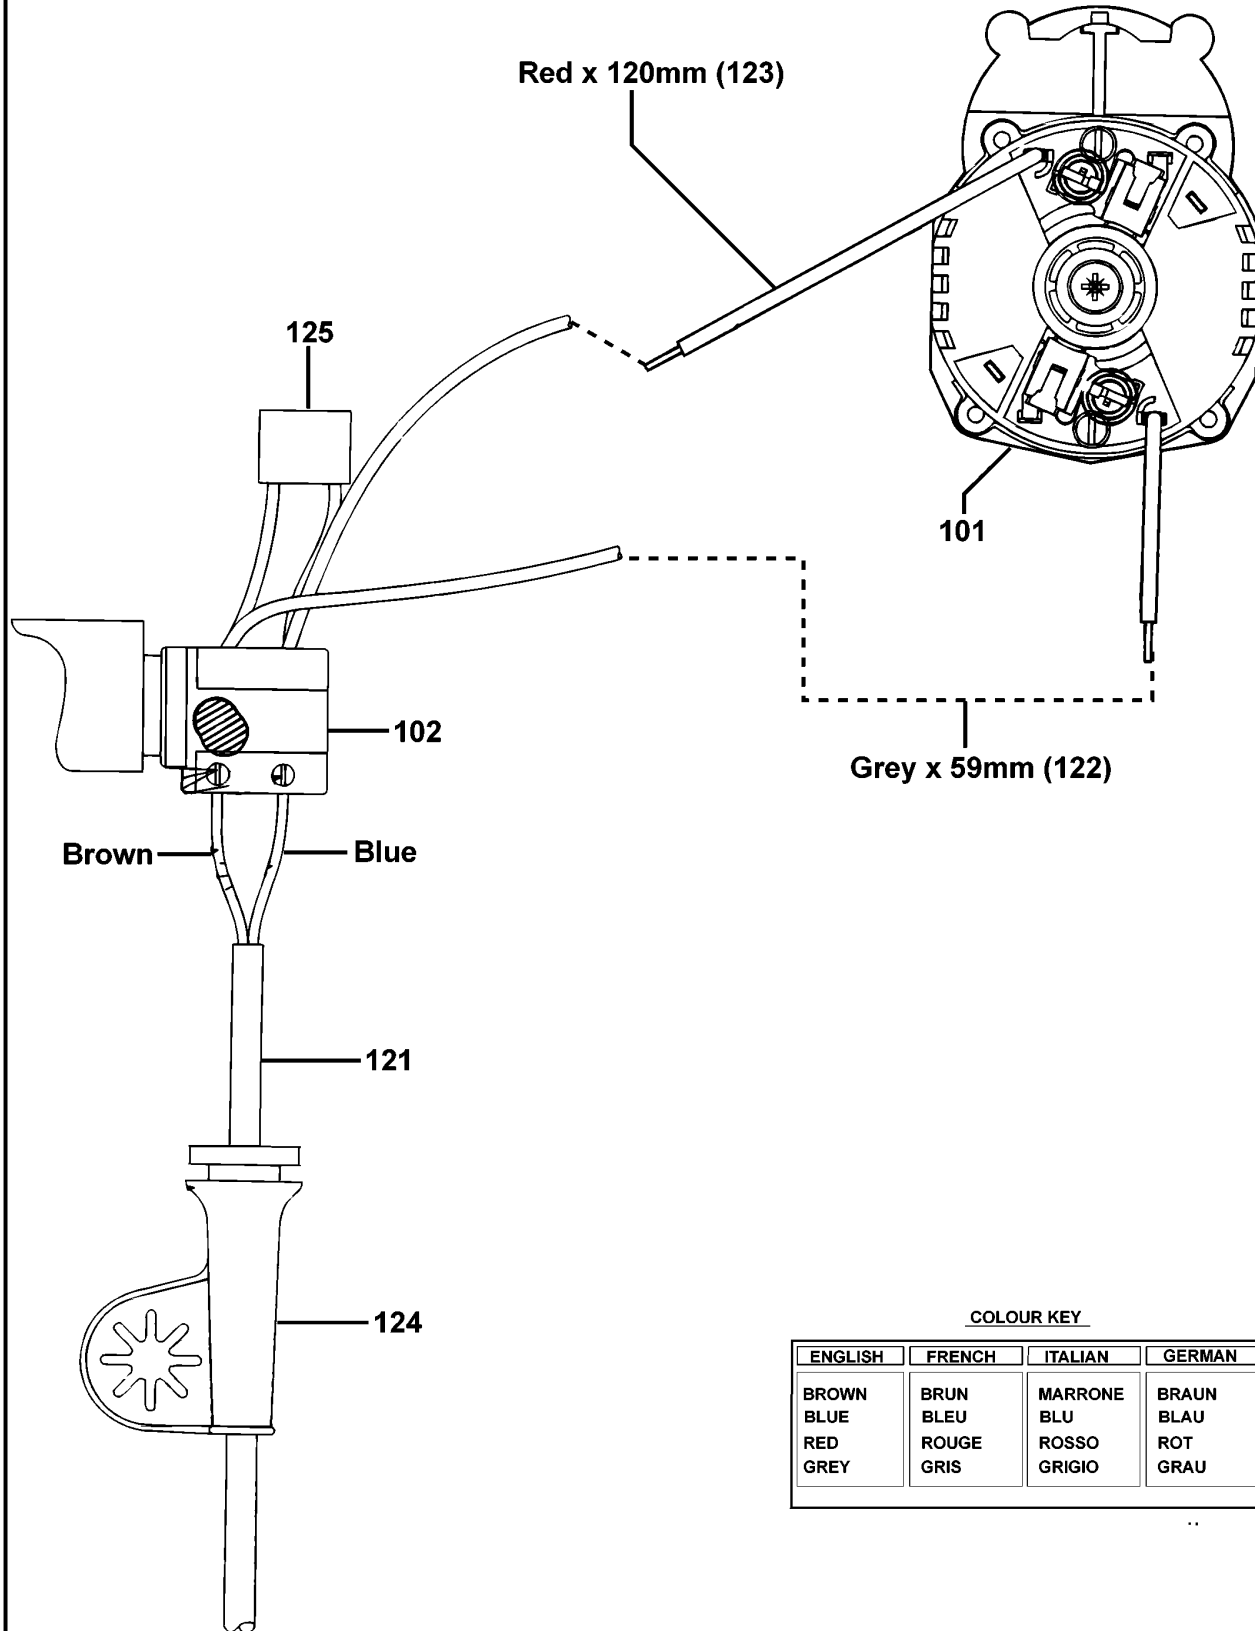

800

BOHRHAMMER

KR400-----B

TYPE 2

Pos. Nr	Ersatzteilnummer	Beschreibung	Preis	Variants	
101	1	576375-08	MOTOR ZSB		230V
102	1	375157-01	SCHALTER		
104	1	574298-00	GETR.GEH.		
106	4	794097	SCHRAUBE		
107	1	572289-00	SPINDEL		
108	1	821986	FEDER		
109	11	747329	SCHRAUBE		
110	2	747634	KOHLEFEDER		
111	2	832998-06	KOHLE		230V
112	1	376410-00	GETR.GEH. ZSB		
113	1	375147-03	GEHAEUSE		
116	1	375164-02	ANTRIEB		
117	1	375156-00	DRUCKLAGERSCHEIBE		
120	1	330033-15	BOHRFUTTER 10MM		
121	1	330048-35	KABELSATZ		XE
121	1	330060-53	KABELSATZ		GB
121	1	330060-53	KABELSATZ		XD
121	1	330080-05	KABELSATZ		CH
121	1	330080-03	KABELSATZ (EURO)		B1
121	1	330080-03	KABELSATZ (EURO)		KR
121	1	330080-03	KABELSATZ (EURO)		QS
121	1	372067-01	KABELSATZ		A9
122	1	377469-00	LITZE		230V
123	1	377468-00	LITZE ROT		230v
124	1	770236	SCHUTZ		
125	1	807285-08	KONDENSATOR		QS
125	1	807285-08	KONDENSATOR		KR
125	1	807285-08	KONDENSATOR		XD
125	1	807285-08	KONDENSATOR		XE
125	1	807285-08	KONDENSATOR		A9
125	1	807285-08	KONDENSATOR		CH
125	1	807285-08	KONDENSATOR		GB
128	1	805434	SPEZIALSCHRAUBE		
129	1	330034-07	BOHRF.SCHLUESSEL		
800	1	870889-02	FETT, LUBRICANT, 100		
GMS					

COLOUR KEY

ENGLISH	FRENCH	ITALIAN	GERMAN
BROWN	BRUN	MARRONE	BRAUN
BLUE	BLEU	BLU	BLAU
RED	ROUGE	ROSSO	ROT
GREY	GRIS	GRIGIO	GRAU