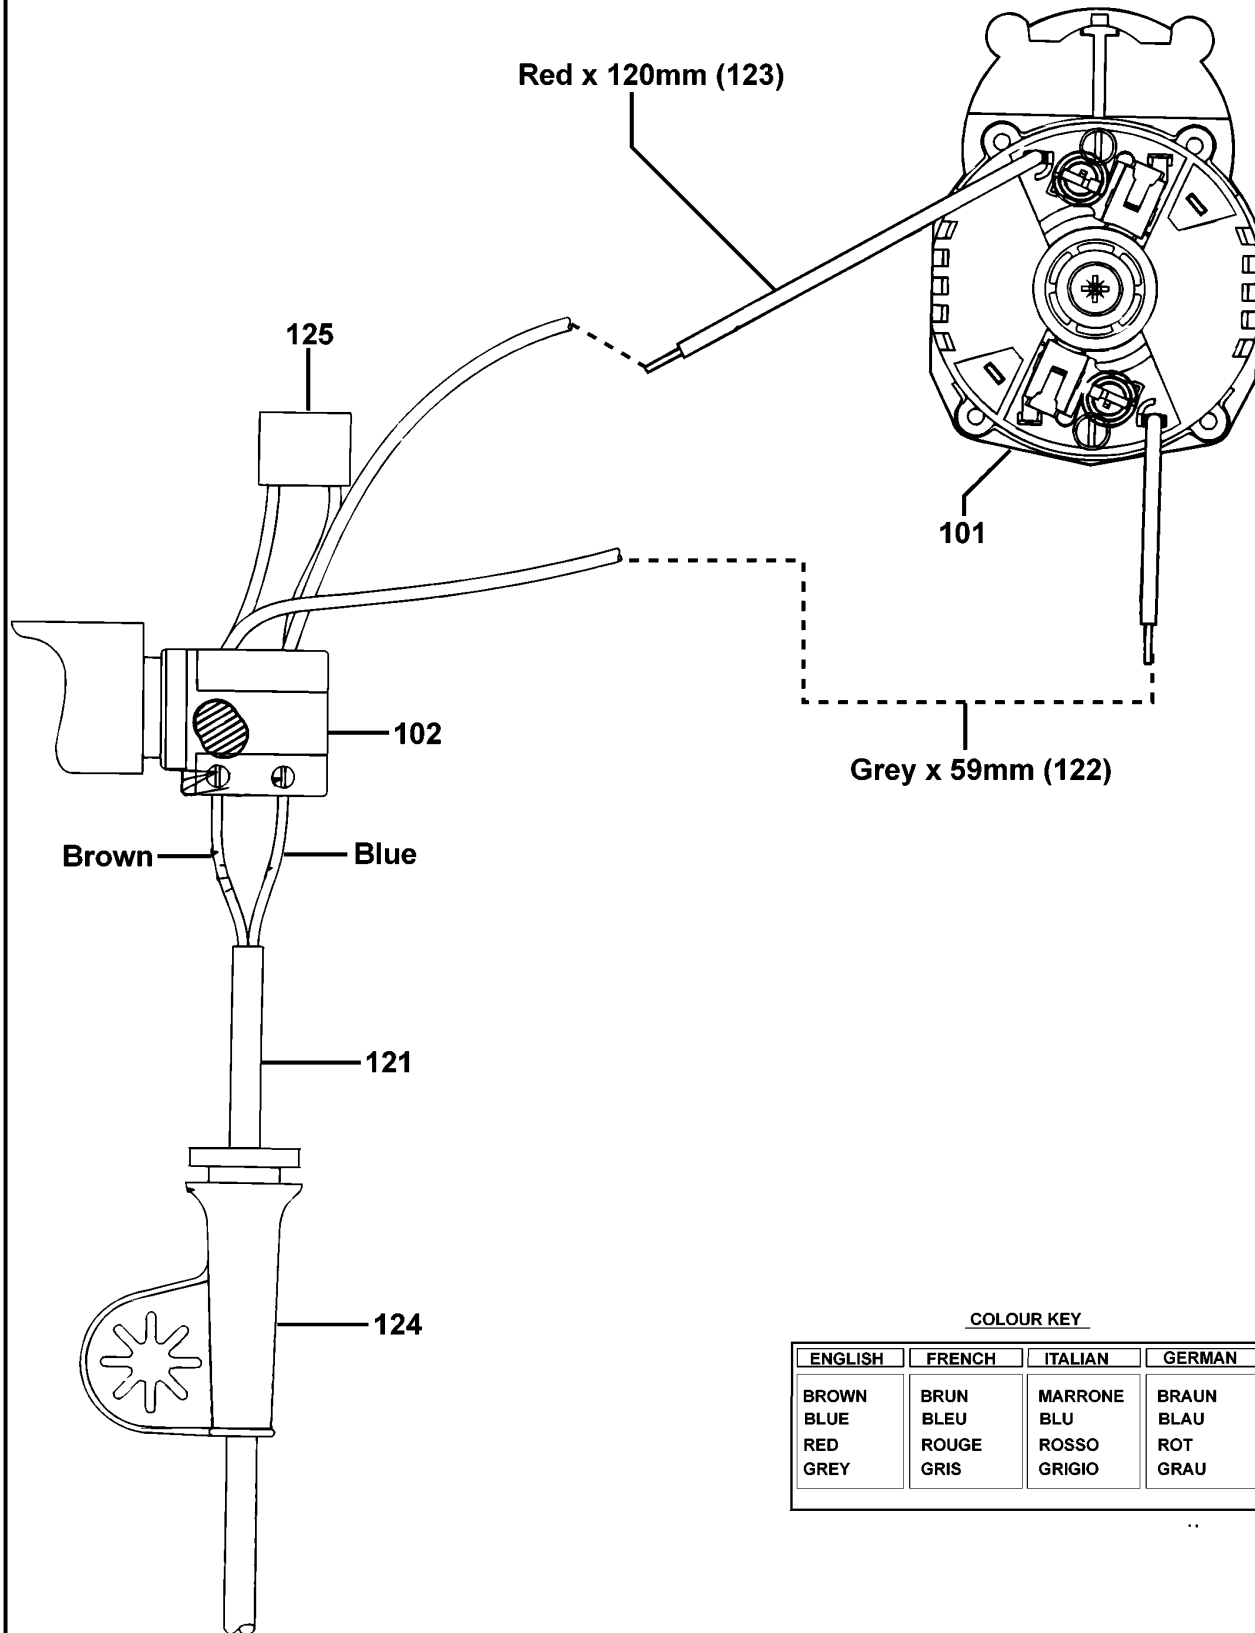

COLOUR KEY

ENGLISH	FRENCH	ITALIAN	GERMAN
BROWN	BRUN	MARRONE	BRAUN
BLUE	BLEU	BLU	BLAU
RED	ROUGE	ROSSO	ROT
GREY	GRIS	GRIGIO	GRAU