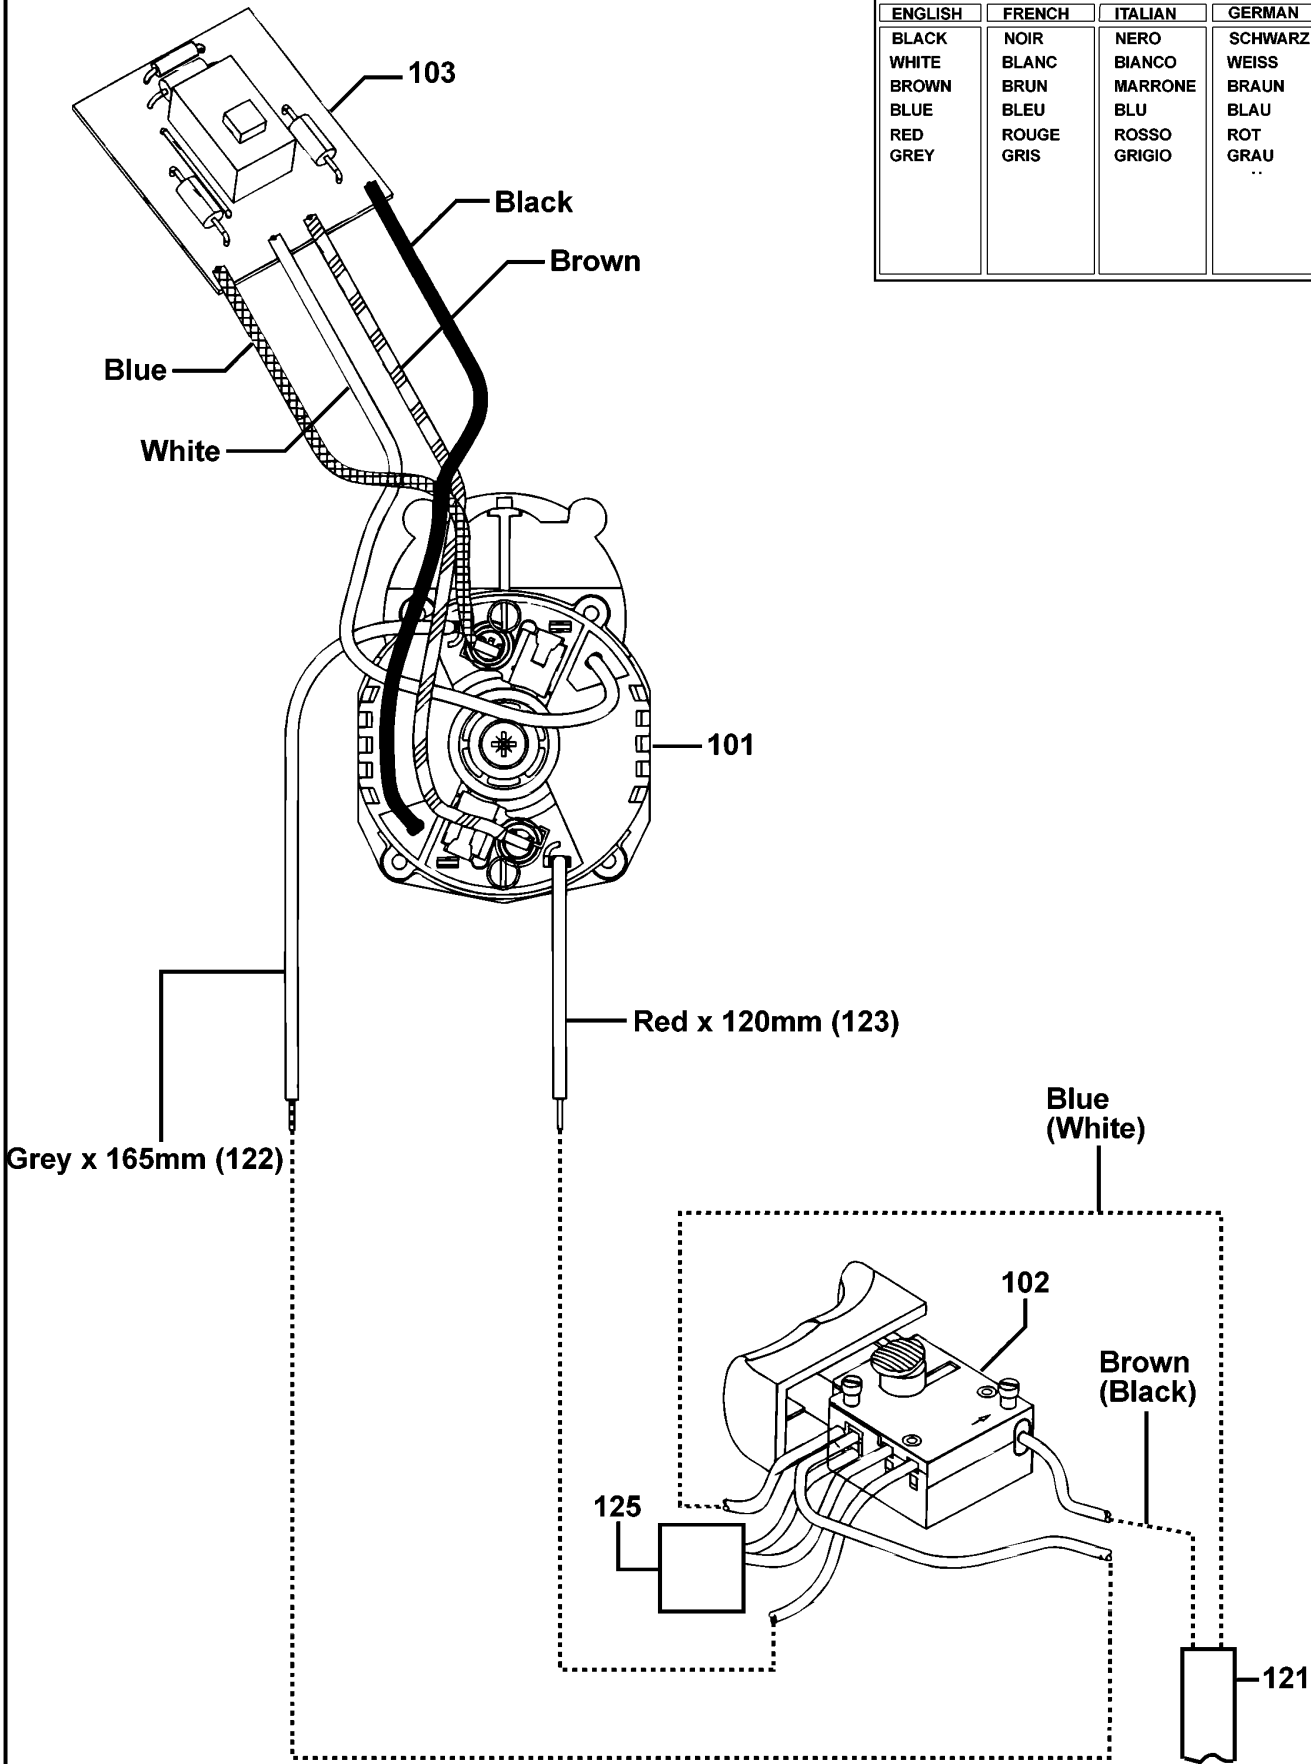

COLOUR KEY

ENGLISH	FRENCH	ITALIAN	GERMAN
BLACK	NOIR	NERO	SCHWARZ
WHITE	BLANC	BIANCO	WEISS
BROWN	BRUN	MARRONE	BRAUN
BLUE	BLEU	BLU	BLAU
RED	ROUGE	ROSSO	ROT
GREY	GRIS	GRIGIO	GRAU

©