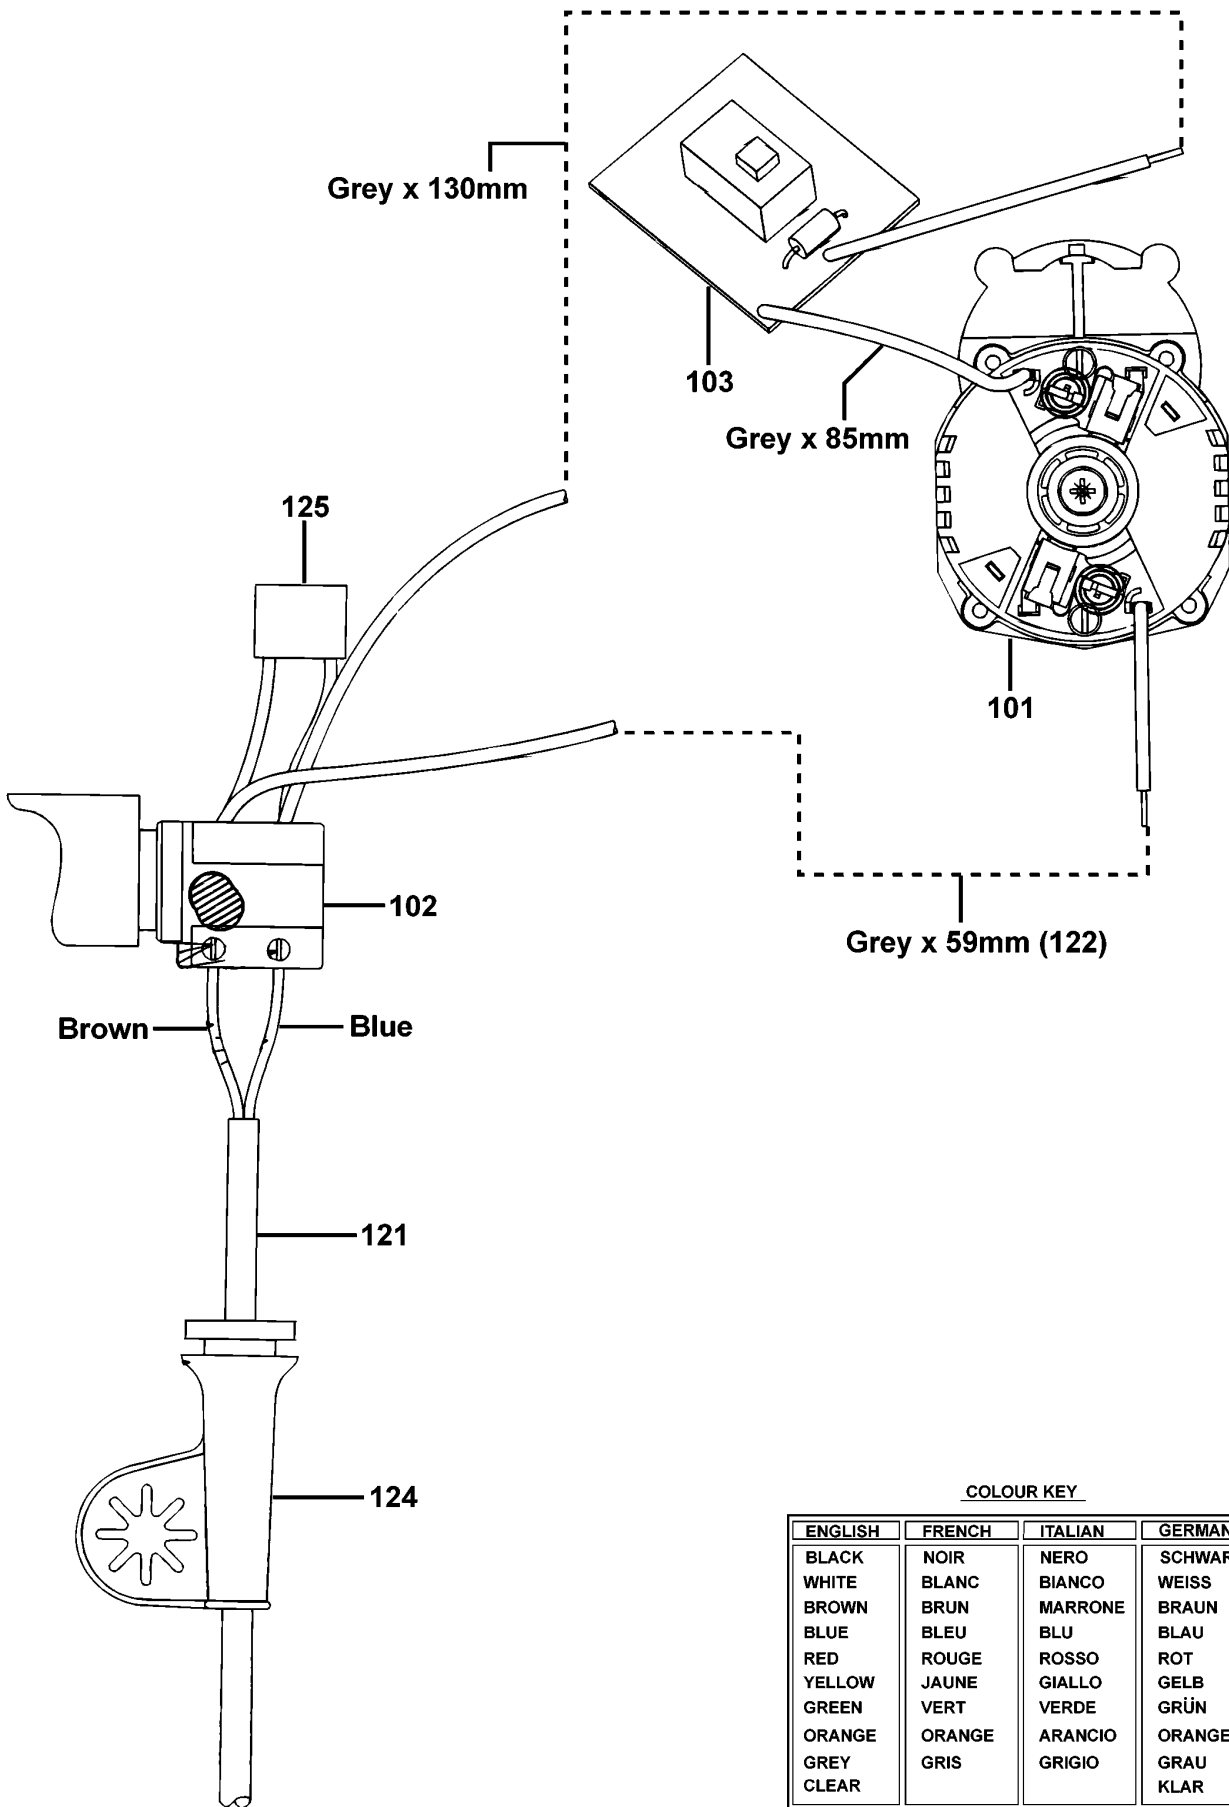

BOHRHAMMER

KR502-----B

TYPE 2

Pos. Nr	Ersatzteilnummer	Beschreibung	Preis	Variants	
101	1	576375-07	MOTOR ZSB	KR	230V
101	1	576375-07	MOTOR ZSB	XD	230V
101	1	576375-07	MOTOR ZSB	QS	230V
101	1	576375-07	MOTOR ZSB	B1	230V
101	1	576375-07	MOTOR ZSB	CH	230V
101	1	576375-07	MOTOR ZSB	GB	230V
102	1	375157-01	SCHALTER		
103	1	375506-01	PCB ZSB	KR	230V
103	1	375506-01	PCB ZSB	XD	230V
103	1	375506-01	PCB ZSB	QS	230V
103	1	375506-01	PCB ZSB	B1	230V
103	1	375506-01	PCB ZSB	CH	230V
103	1	375506-01	PCB ZSB	GB	230V
104	1	574298-00	GETR.GEH.		
106	4	794097	SCHRAUBE		
107	1	572289-00	SPINDEL		
108	1	821986	FEDER		
109	11	747329	SCHRAUBE		
110	2	747634	KOHLEFEDER		
111	2	832998-06	KOHLE	XD	230V
111	2	832998-06	KOHLE	QS	230V
111	2	832998-06	KOHLE	CH	230V
111	2	832998-06	KOHLE	GB	230V
111	2	832998-06	KOHLE	KR	230V
111	2	832998-06	KOHLE	B1	230V
112	1	376410-00	GETR.GEH. ZSB		
113	1	375147-04	GEHAEUSE		
115	1	375507-02	SCHIEBER		
116	1	375164-02	ANTRIEB		
117	1	375156-00	DRUCKLAGERSCHEIBE		
120	1	330033-15	BOHRFUTTER 10MM		
121	1	330080-05	KABELSATZ	CH	
121	1	330060-53	KABELSATZ	GB	
121	1	330060-53	KABELSATZ	XD	
121	1	330080-03	KABELSATZ (EURO)	B1	
121	1	330080-03	KABELSATZ (EURO)	KR	
121	1	330080-03	KABELSATZ (EURO)	QS	
122	1	377469-00	LITZE	KR	230V
122	1	377469-00	LITZE	XD	230V
122	1	377469-00	LITZE	QS	230V
122	1	377469-00	LITZE	B1	230V
122	1	377469-00	LITZE	CH	230V
122	1	377469-00	LITZE	GB	230V
124	1	770236	SCHUTZ		
128	1	805434	SPEZIALSCHRAUBE		
129	1	330034-07	BOHRF.SCHLUESSEL		
800	1	870889-02	FETT, LUBRICANT, 100		
GMS					

COLOUR KEY

ENGLISH	FRENCH	ITALIAN	GERMAN
BLACK	NOIR	NERO	SCHWARZ
WHITE	BLANC	BIANCO	WEISS
BROWN	BRUN	MARRONE	BRAUN
BLUE	BLEU	BLU	BLAU
RED	ROUGE	ROSSO	ROT
YELLOW	JAUNE	GIALLO	GELB
GREEN	VERT	VERDE	GRÜN
ORANGE	ORANGE	ARANCIO	ORANGE
GREY	GRIS	GRIGIO	GRAU
CLEAR			KLAR