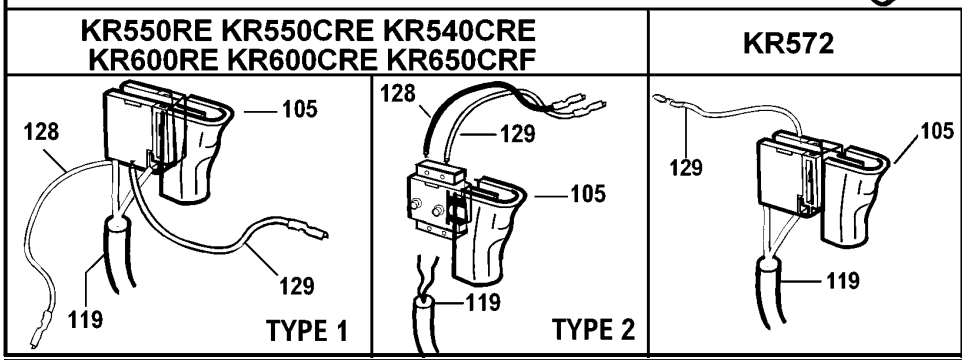

BOHRER

KR550CRE--B

TYPE 2

©

BOHRER

KR550CRE--B

TYPE 2

Pos. Nr	Ersatzteilnummer	Beschreibung	Preis	Variants
101	1	576374-11	FELD 230V	
102	1	374239-01	ANKER ZSB	
103	1	000000-00	NICHT MEHR LIEFERBAR	
104	1	374217-01	PCB ZSB	
105	1	375127-02	SCHALTER	
106	1	374216-00	GETR.GEH.	
107	1	374189-00	REGLER	
108	1	892261	KUGELLAGER	
109	1	330004-18	KUGELLAGER	
110	1	821986	FEDER	
111	1	377645-00	SPIND.+GETR. ZSB	
112	1	374194-00	WASHER THRUST	
113	1	374193-00	KUGELLAGER	
114	1	580569-00	SPANNBOHRFUTTER	
115	1	812970	LAGERHALTER,GUMMI	
116	1	580198-00	KUGELLAGER	
119	1	330060-53	KABELSATZ	GB
119	1	330080-03	KABELSATZ (EURO)	QS
119	1	330080-03	KABELSATZ (EURO)	XK
119	1	330080-05	KABELSATZ	CH
121	1	805434	SPEZIALSCHRAUBE	
122	2	914115	KOHLEHALTER	
123	2	875735	EINSATZ	
125	2	570544-00	KOHLE + FEDER	
126	1	374218-01	ANTRIEB	
127	1	374188-00	ANTRIEB	
128	1	573030-00	LITZE ROT	
129	1	573030-01	LITZE SCHWARZ	
132	1	770236	SCHUTZ	
133	9	809961	SCHRAUBE	
134	1	000000-00	NICHT MEHR LIEFERBAR	
135	1	807745	KONDENSATOR	
138	1	376555-05	GRIFF ZSB	
139	1	376552-03	KLAMMER	
140	1	813918	SCHRAUBE	
141	1	372814-00	TIEFENSTOP	
145	1	821070	KABELKLEMME	
146	2	821057	SCHRAUBE	

R11196

KR550RE KR550CRE KR600RE

Pos. Nr. Hinweis

- 102** Anker, beinhaltet Pos. 115 Gummikappe & 116 Lager
- 104** Leiterplatte, beinhaltet Pos. 122 Boxen für Kohlebürsten
- 106** Reparatursatz Getriebegehäuse, beinhaltet Pos. 109 Lager