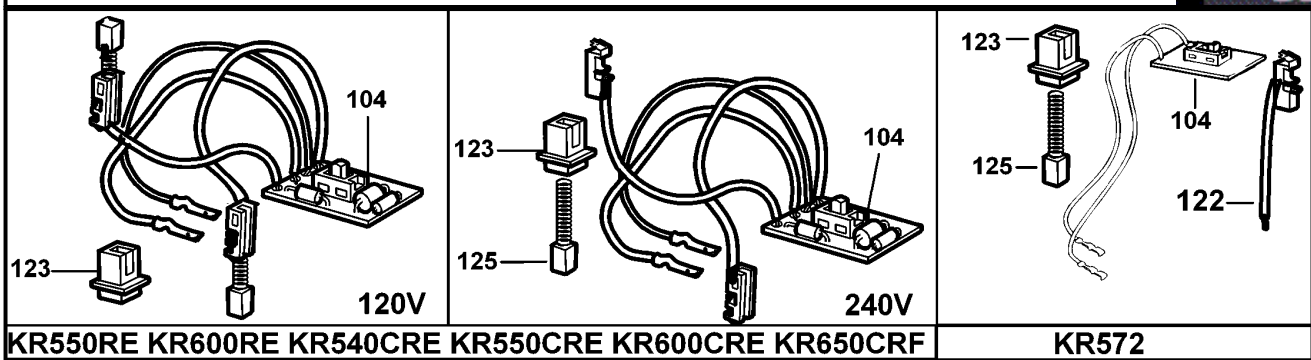

BOHRER

KR550CRE--B

TYPE 2

©

BOHRER

KR550CRE--B

TYPE 2

Pos. Nr	Ersatzteilnummer	Beschreibung	Preis	Variants
101	1	576374-11	FELD 230V	
102	1	374239-01	ANKER ZSB	
103	1	000000-00	NICHT MEHR LIEFERBAR	
104	1	374217-01	PCB ZSB	
105	1	375127-02	SCHALTER	
106	1	374216-00	GETR.GEH.	
107	1	374189-00	REGLER	
108	1	892261	KUGELLAGER	
109	1	330004-18	KUGELLAGER	
110	1	821986	FEDER	
111	1	377645-00	SPIND.+GETR. ZSB	
112	1	374194-00	WASHER THRUST	
113	1	374193-00	KUGELLAGER	
114	1	580569-00	SPANNBOHRFUTTER	
115	1	812970	LAGERHALTER,GUMMI	
116	1	580198-00	KUGELLAGER	
119	1	330060-53	KABELSATZ	GB
119	1	330080-03	KABELSATZ (EURO)	QS
119	1	330080-03	KABELSATZ (EURO)	XK
119	1	330080-05	KABELSATZ	CH
121	1	805434	SPEZIALSCHRAUBE	
122	2	914115	KOHLEHALTER	
123	2	875735	EINSATZ	
125	2	570544-00	KOHLE + FEDER	
126	1	374218-01	ANTRIEB	
127	1	374188-00	ANTRIEB	
128	1	573030-00	LITZE ROT	
129	1	573030-01	LITZE SCHWARZ	
132	1	770236	SCHUTZ	
133	9	809961	SCHRAUBE	
134	1	000000-00	NICHT MEHR LIEFERBAR	
135	1	807745	KONDENSATOR	
138	1	376555-05	GRIFF ZSB	
139	1	376552-03	KLAMMER	
140	1	813918	SCHRAUBE	
141	1	372814-00	TIEFENSTOP	
145	1	821070	KABELKLEMME	
146	2	821057	SCHRAUBE	

R11196

KR550RE KR550CRE KR600RE

Pos. Nr. Hinweis

- 102** Anker, beinhaltet Pos. 115 Gummikappe & 116 Lager
- 104** Leiterplatte, beinhaltet Pos. 122 Boxen für Kohlebürsten
- 106** Reparatursatz Getriebegehäuse, beinhaltet Pos. 109 Lager