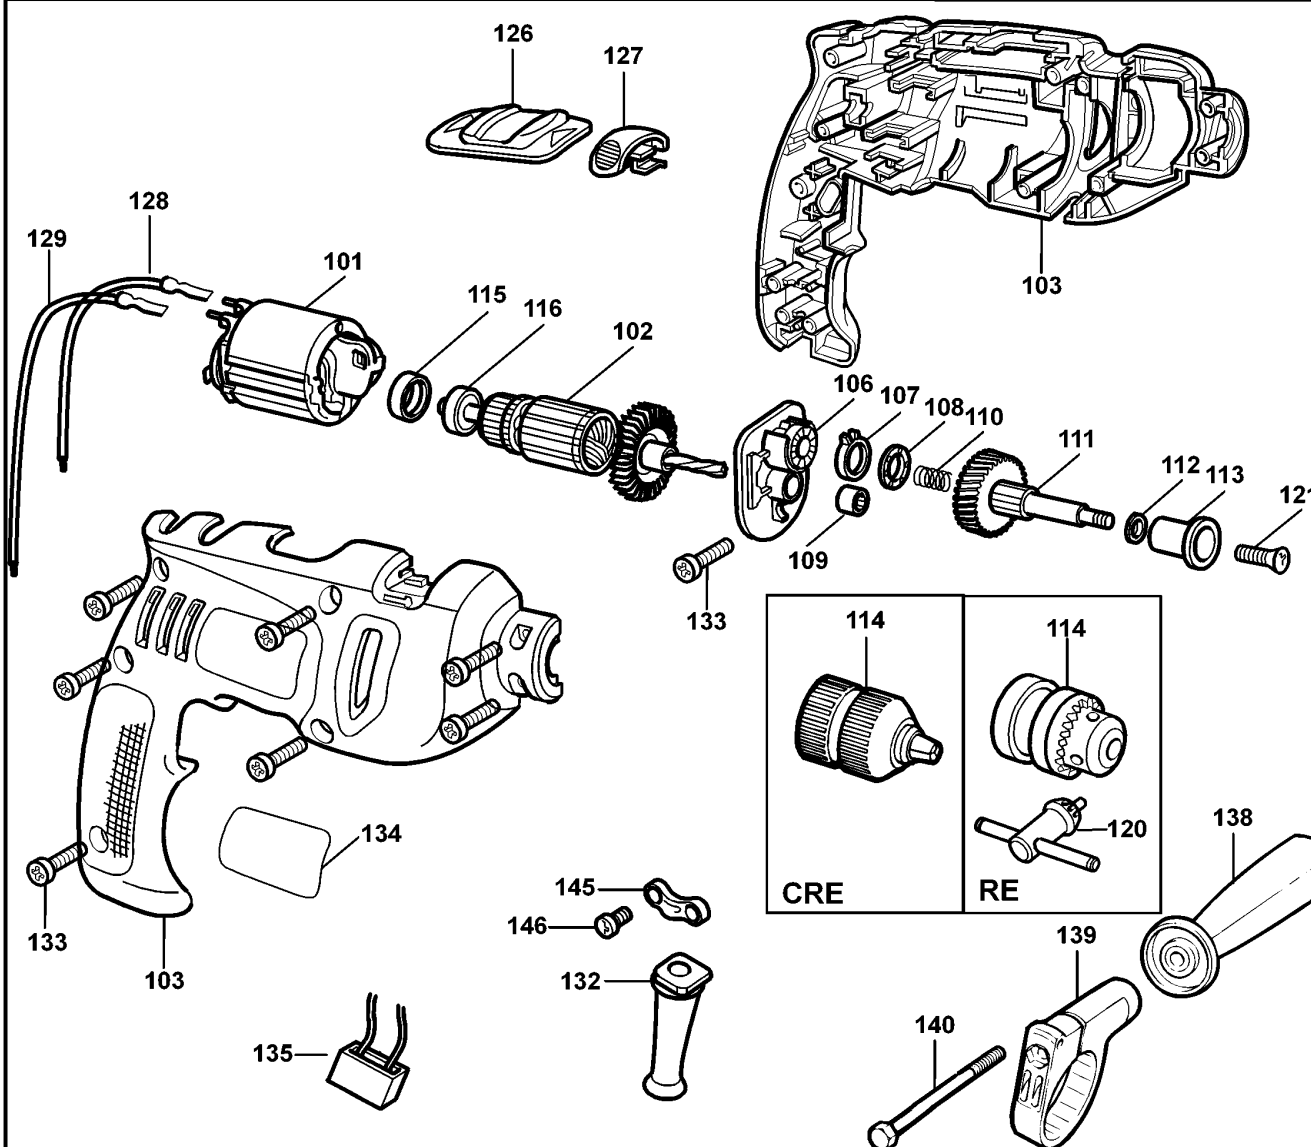

BOHRER

KR550CRE--B

TYPE 2

©

BOHRER

KR550CRE--B

TYPE 2

Pos. Nr	Ersatzteilnummer	Beschreibung	Preis	Variants
101	1	576374-11	FELD 230V	
102	1	374239-01	ANKER ZSB	
103	1	000000-00	NICHT MEHR LIEFERBAR	
104	1	374217-01	PCB ZSB	
105	1	375127-02	SCHALTER	
106	1	374216-00	GETR.GEH.	
107	1	374189-00	REGLER	
108	1	892261	KUGELLAGER	
109	1	330004-18	KUGELLAGER	
110	1	821986	FEDER	
111	1	377645-00	SPIND.+GETR. ZSB	
112	1	374194-00	WASHER THRUST	
113	1	374193-00	KUGELLAGER	
114	1	580569-00	SPANNBOHRFUTTER	
115	1	812970	LAGERHALTER,GUMMI	
116	1	580198-00	KUGELLAGER	
119	1	330060-53	KABELSATZ	GB
119	1	330080-03	KABELSATZ (EURO)	QS
119	1	330080-03	KABELSATZ (EURO)	XK
119	1	330080-05	KABELSATZ	CH
121	1	805434	SPEZIALSCHRAUBE	
122	2	914115	KOHLEHALTER	
123	2	875735	EINSATZ	
125	2	570544-00	KOHLE + FEDER	
126	1	374218-01	ANTRIEB	
127	1	374188-00	ANTRIEB	
128	1	573030-00	LITZE ROT	
129	1	573030-01	LITZE SCHWARZ	
132	1	770236	SCHUTZ	
133	9	809961	SCHRAUBE	
134	1	000000-00	NICHT MEHR LIEFERBAR	
135	1	807745	KONDENSATOR	
138	1	376555-05	GRIFF ZSB	
139	1	376552-03	KLAMMER	
140	1	813918	SCHRAUBE	
141	1	372814-00	TIEFENSTOP	
145	1	821070	KABELKLEMME	
146	2	821057	SCHRAUBE	

R11196

KR550RE KR550CRE KR600RE

Pos. Nr. Hinweis

- 102** Anker, beinhaltet Pos. 115 Gummikappe & 116 Lager
- 104** Leiterplatte, beinhaltet Pos. 122 Boxen für Kohlebürsten
- 106** Reparatursatz Getriebegehäuse, beinhaltet Pos. 109 Lager

KR650RE KR650CRE KR700RE KR700CRE

Pos. Nr. Hinweis

- 102** Anker, beinhaltet Pos. 117 Lager & 116 Gummikappe
- 104 Leiterplatte, beinhaltet Pos. 126 Boxen für Kohlebürsten
- 106 Reparatursatz Getriebegehäuse, beinhaltet Pos. 109 Lager
- 138 Reparatursatz Seitenhandgriff, beinhaltet Pos. 137 Abdeckkappe