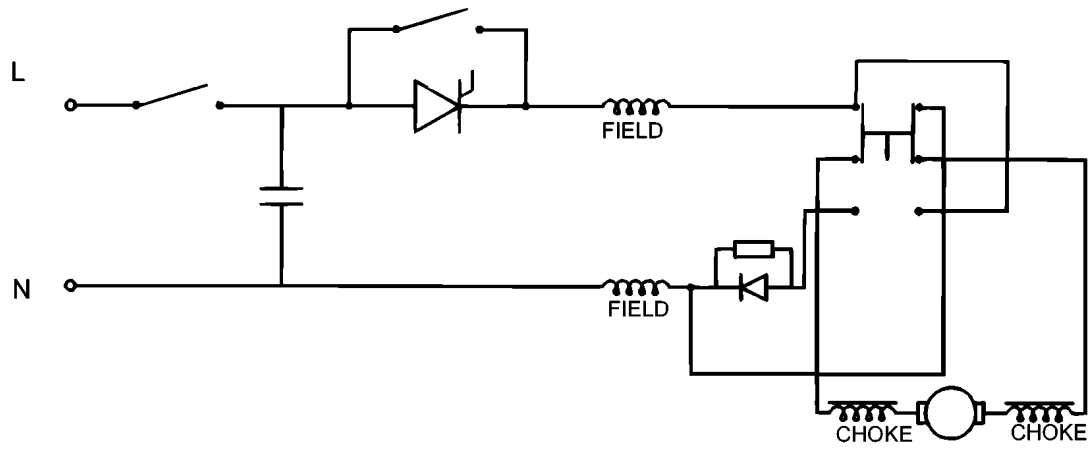

CIRCUIT DIAGRAM