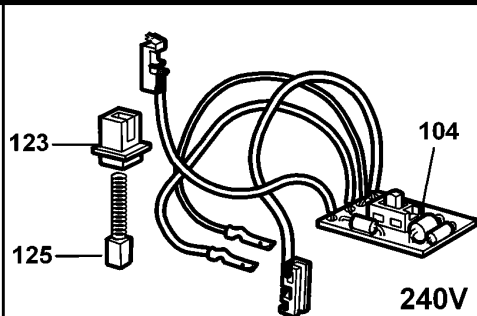

BOHRER

KR550RE---B

TYPE 2

120V

240V

KR550RE KR600RE KR540CRE KR550CRE KR600CRE KR650CRF

KR572

KR550RE KR550CRE KR540CRE
KR600RE KR600CRE KR650CRF

KR572

TYPE 1

TYPE 2

©

BOHRER

KR550RE---B

TYPE 2

Pos. Nr	Ersatzteilnummer	Beschreibung	Preis	Variants
101	1	576374-11	FELD 230V	
102	1	374239-01	ANKER ZSB	
103	1	000000-00	NICHT MEHR LIEFERBAR	
104	1	374217-01	PCB ZSB	
105	1	375127-02	SCHALTER	
106	1	374216-00	GETR.GEH.	
107	1	374189-00	REGLER	
108	1	892261	KUGELLAGER	
109	1	330004-18	KUGELLAGER	
110	1	821986	FEDER	
111	1	377645-00	SPIND.+GETR. ZSB	
112	1	374194-00	WASHER THRUST	
113	1	374193-00	KUGELLAGER	
114	1	330033-23	BOHRFUTTER 13 MM	
115	1	812970	LAGERHALTER,GUMMI	
116	1	580198-00	KUGELLAGER	
119	1	330060-53	KABELSATZ	GB
119	1	330080-05	KABELSATZ	CH
119	1	330080-03	KABELSATZ (EURO)	QS
120	1	330034-07	BOHRF.SCHLUESSEL	
121	1	805434	SPEZIALSCHRAUBE	
122	2	914115	KOHLEHALTER	
123	2	875735	EINSATZ	
125	2	570544-00	KOHLE + FEDER	
126	1	374218-01	ANTRIEB	
127	1	374188-00	ANTRIEB	
128	1	573030-00	LITZE ROT	
129	1	573030-01	LITZE SCHWARZ	
132	1	770236	SCHUTZ	
133	9	809961	SCHRAUBE	
134	1	000000-00	NICHT MEHR LIEFERBAR	
135	1	807745	KONDENSATOR	
138	1	376555-05	GRIFF ZSB	
139	1	376552-03	KLAMMER	
140	1	813918	SCHRAUBE	
141	1	372814-00	TIEFENSTOP	
145	1	821070	KABELKLEMME	
146	2	821057	SCHRAUBE	