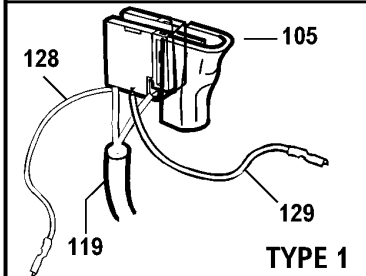

BOHRER

KR550RE---B

TYPE 2

120V

240V

KR550RE KR600RE KR540CRE KR550CRE KR600CRE KR650CRF

KR572

KR550RE KR550CRE KR540CRE
KR600RE KR600CRE KR650CRF

KR572

TYPE 1

TYPE 2

©

BOHRER

KR550RE---B

TYPE 2

Pos. Nr	Ersatzteilnummer	Beschreibung	Preis	Variants
101	1	576374-11	FELD 230V	
102	1	374239-01	ANKER ZSB	
103	1	000000-00	NICHT MEHR LIEFERBAR	
104	1	374217-01	PCB ZSB	
105	1	375127-02	SCHALTER	
106	1	374216-00	GETR.GEH.	
107	1	374189-00	REGLER	
108	1	892261	KUGELLAGER	
109	1	330004-18	KUGELLAGER	
110	1	821986	FEDER	
111	1	377645-00	SPIND.+GETR. ZSB	
112	1	374194-00	WASHER THRUST	
113	1	374193-00	KUGELLAGER	
114	1	330033-23	BOHRFUTTER 13 MM	
115	1	812970	LAGERHALTER,GUMMI	
116	1	580198-00	KUGELLAGER	
119	1	330060-53	KABELSATZ	GB
119	1	330080-05	KABELSATZ	CH
119	1	330080-03	KABELSATZ (EURO)	QS
120	1	330034-07	BOHRF.SCHLUESSEL	
121	1	805434	SPEZIALSCHRAUBE	
122	2	914115	KOHLEHALTER	
123	2	875735	EINSATZ	
125	2	570544-00	KOHLE + FEDER	
126	1	374218-01	ANTRIEB	
127	1	374188-00	ANTRIEB	
128	1	573030-00	LITZE ROT	
129	1	573030-01	LITZE SCHWARZ	
132	1	770236	SCHUTZ	
133	9	809961	SCHRAUBE	
134	1	000000-00	NICHT MEHR LIEFERBAR	
135	1	807745	KONDENSATOR	
138	1	376555-05	GRIFF ZSB	
139	1	376552-03	KLAMMER	
140	1	813918	SCHRAUBE	
141	1	372814-00	TIEFENSTOP	
145	1	821070	KABELKLEMME	
146	2	821057	SCHRAUBE	