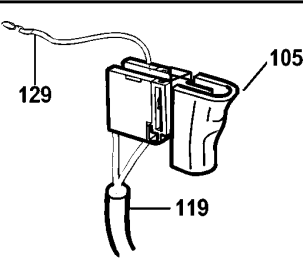

BOHRER

KR550RE---B

TYPE 2

120V

240V

KR550RE KR600RE KR540CRE KR550CRE KR600CRE KR650CRF

KR572

KR550RE KR550CRE KR540CRE
KR600RE KR600CRE KR650CRF

KR572

TYPE 1

TYPE 2

©

BOHRER

KR550RE---B

TYPE 2

Pos. Nr	Ersatzteilnummer	Beschreibung	Preis	Variants
101	1	576374-11	FELD 230V	
102	1	374239-01	ANKER ZSB	
103	1	000000-00	NICHT MEHR LIEFERBAR	
104	1	374217-01	PCB ZSB	
105	1	375127-02	SCHALTER	
106	1	374216-00	GETR.GEH.	
107	1	374189-00	REGLER	
108	1	892261	KUGELLAGER	
109	1	330004-18	KUGELLAGER	
110	1	821986	FEDER	
111	1	377645-00	SPIND.+GETR. ZSB	
112	1	374194-00	WASHER THRUST	
113	1	374193-00	KUGELLAGER	
114	1	330033-23	BOHRFUTTER 13 MM	
115	1	812970	LAGERHALTER,GUMMI	
116	1	580198-00	KUGELLAGER	
119	1	330060-53	KABELSATZ	GB
119	1	330080-05	KABELSATZ	CH
119	1	330080-03	KABELSATZ (EURO)	QS
120	1	330034-07	BOHRF.SCHLUESSEL	
121	1	805434	SPEZIALSCHRAUBE	
122	2	914115	KOHLEHALTER	
123	2	875735	EINSATZ	
125	2	570544-00	KOHLE + FEDER	
126	1	374218-01	ANTRIEB	
127	1	374188-00	ANTRIEB	
128	1	573030-00	LITZE ROT	
129	1	573030-01	LITZE SCHWARZ	
132	1	770236	SCHUTZ	
133	9	809961	SCHRAUBE	
134	1	000000-00	NICHT MEHR LIEFERBAR	
135	1	807745	KONDENSATOR	
138	1	376555-05	GRIFF ZSB	
139	1	376552-03	KLAMMER	
140	1	813918	SCHRAUBE	
141	1	372814-00	TIEFENSTOP	
145	1	821070	KABELKLEMME	
146	2	821057	SCHRAUBE	