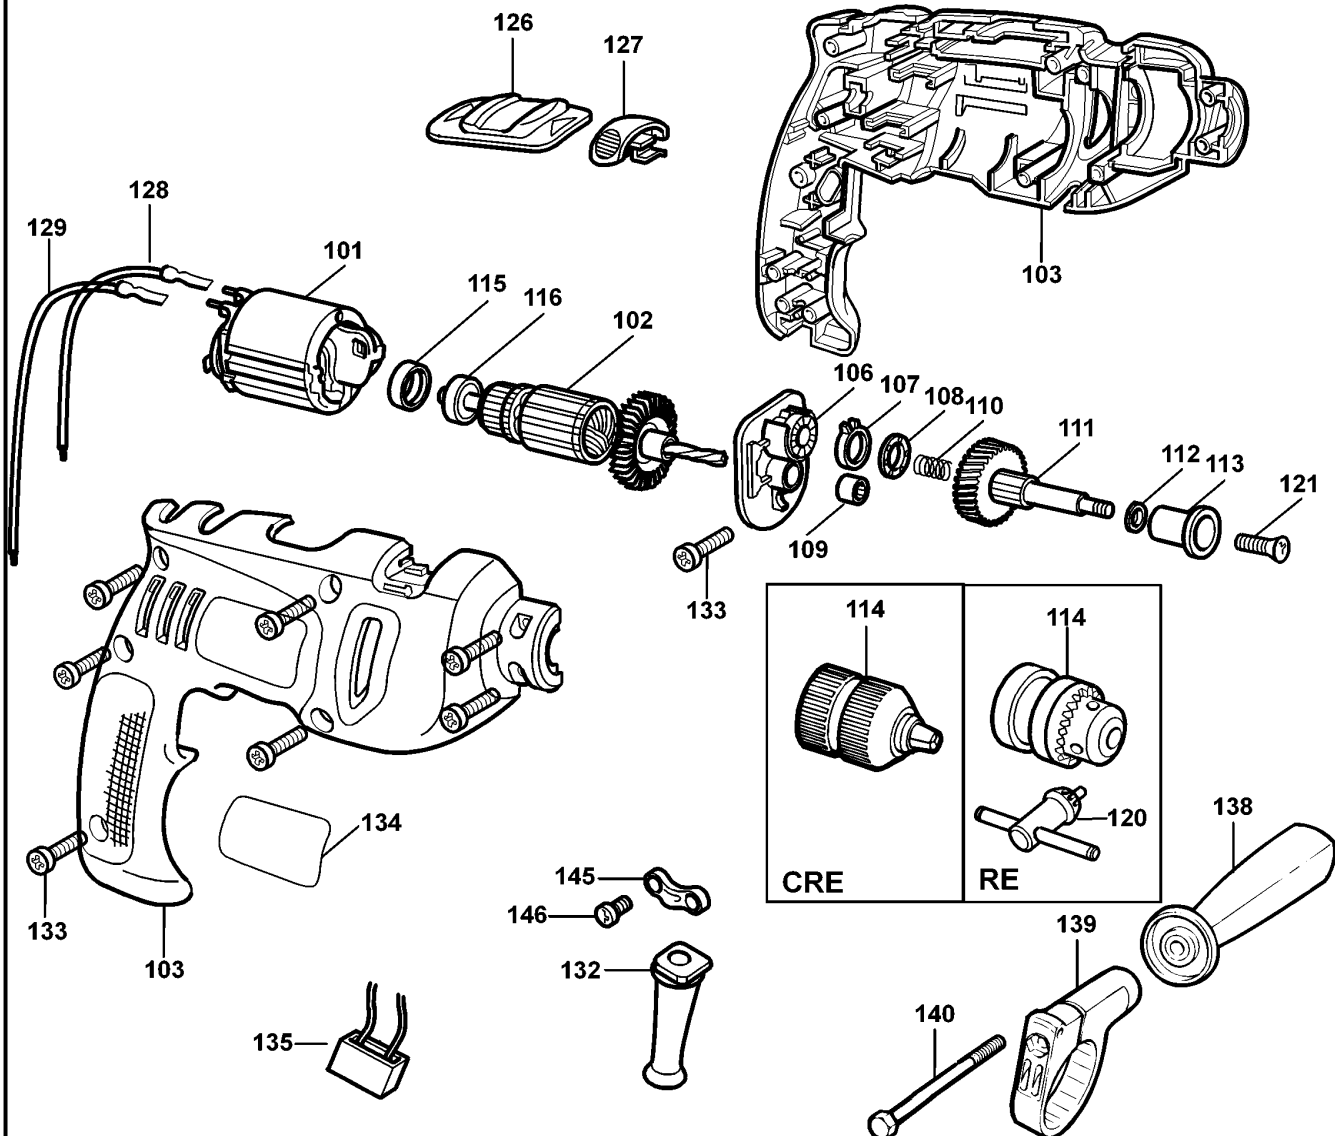

BOHRER

KR550RE---B

TYPE 2

120V

240V

KR550RE KR600RE KR540CRE KR550CRE KR600CRE KR650CRF

KR572

KR550RE KR550CRE KR540CRE
KR600RE KR600CRE KR650CRF

KR572

TYPE 1

TYPE 2

©

BOHRER

KR550RE---B

TYPE 2

Pos. Nr	Ersatzteilnummer	Beschreibung	Preis	Variants
101	1	576374-11	FELD 230V	
102	1	374239-01	ANKER ZSB	
103	1	000000-00	NICHT MEHR LIEFERBAR	
104	1	374217-01	PCB ZSB	
105	1	375127-02	SCHALTER	
106	1	374216-00	GETR.GEH.	
107	1	374189-00	REGLER	
108	1	892261	KUGELLAGER	
109	1	330004-18	KUGELLAGER	
110	1	821986	FEDER	
111	1	377645-00	SPIND.+GETR. ZSB	
112	1	374194-00	WASHER THRUST	
113	1	374193-00	KUGELLAGER	
114	1	330033-23	BOHRFUTTER 13 MM	
115	1	812970	LAGERHALTER,GUMMI	
116	1	580198-00	KUGELLAGER	
119	1	330060-53	KABELSATZ	GB
119	1	330080-05	KABELSATZ	CH
119	1	330080-03	KABELSATZ (EURO)	QS
120	1	330034-07	BOHRF.SCHLUESSEL	
121	1	805434	SPEZIALSCHRAUBE	
122	2	914115	KOHLEHALTER	
123	2	875735	EINSATZ	
125	2	570544-00	KOHLE + FEDER	
126	1	374218-01	ANTRIEB	
127	1	374188-00	ANTRIEB	
128	1	573030-00	LITZE ROT	
129	1	573030-01	LITZE SCHWARZ	
132	1	770236	SCHUTZ	
133	9	809961	SCHRAUBE	
134	1	000000-00	NICHT MEHR LIEFERBAR	
135	1	807745	KONDENSATOR	
138	1	376555-05	GRIFF ZSB	
139	1	376552-03	KLAMMER	
140	1	813918	SCHRAUBE	
141	1	372814-00	TIEFENSTOP	
145	1	821070	KABELKLEMME	
146	2	821057	SCHRAUBE	

R11196

KR550RE KR550CRE KR600RE

Pos. Nr. Hinweis

- 102** Anker, beinhaltet Pos. 115 Gummikappe & 116 Lager
- 104** Leiterplatte, beinhaltet Pos. 122 Boxen für Kohlebürsten
- 106** Reparatursatz Getriebegehäuse, beinhaltet Pos. 109 Lager

Fett für Getriebegehäuse: Paragon.

Menge pro Gerät: 20g

CIRCUIT DIAGRAM

COLOUR KEY

ENGLISH	FRENCH	ITALIAN	GERMAN
BLACK	NOIR	NERO	SCHWARZ
WHITE	BLANC	BIANCO	WEISS
BROWN	BRUN	MARRONE	BRAUN
BLUE	BLEU	BLU	BLAU
RED	ROUGE	ROSSO	ROT
YELLOW	JAUNE	GIALLO	GELB
GREEN	VERT	VERDE	GRÜN
ORANGE	ORANGE	ARANCIO	ORANGE
GREY	GRIS	GRIGIO	GRAU
CLEAR			KLAR