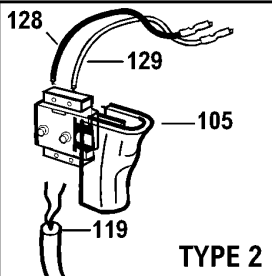

BOHRER

KR550RE---B

TYPE 2

120V

240V

KR550RE KR600RE KR540CRE KR550CRE KR600CRE KR650CRF

KR572

KR550RE KR550CRE KR540CRE
KR600RE KR600CRE KR650CRF

KR572

TYPE 1

TYPE 2

©

BOHRER

KR550RE---B

TYPE 2

Pos. Nr	Ersatzteilnummer	Beschreibung	Preis	Variants
101	1	576374-11	FELD 230V	
102	1	374239-01	ANKER ZSB	
103	1	000000-00	NICHT MEHR LIEFERBAR	
104	1	374217-01	PCB ZSB	
105	1	375127-02	SCHALTER	
106	1	374216-00	GETR.GEH.	
107	1	374189-00	REGLER	
108	1	892261	KUGELLAGER	
109	1	330004-18	KUGELLAGER	
110	1	821986	FEDER	
111	1	377645-00	SPIND.+GETR. ZSB	
112	1	374194-00	WASHER THRUST	
113	1	374193-00	KUGELLAGER	
114	1	330033-23	BOHRFUTTER 13 MM	
115	1	812970	LAGERHALTER,GUMMI	
116	1	580198-00	KUGELLAGER	
119	1	330060-53	KABELSATZ	GB
119	1	330080-05	KABELSATZ	CH
119	1	330080-03	KABELSATZ (EURO)	QS
120	1	330034-07	BOHRF.SCHLUESSEL	
121	1	805434	SPEZIALSCHRAUBE	
122	2	914115	KOHLEHALTER	
123	2	875735	EINSATZ	
125	2	570544-00	KOHLE + FEDER	
126	1	374218-01	ANTRIEB	
127	1	374188-00	ANTRIEB	
128	1	573030-00	LITZE ROT	
129	1	573030-01	LITZE SCHWARZ	
132	1	770236	SCHUTZ	
133	9	809961	SCHRAUBE	
134	1	000000-00	NICHT MEHR LIEFERBAR	
135	1	807745	KONDENSATOR	
138	1	376555-05	GRIFF ZSB	
139	1	376552-03	KLAMMER	
140	1	813918	SCHRAUBE	
141	1	372814-00	TIEFENSTOP	
145	1	821070	KABELKLEMME	
146	2	821057	SCHRAUBE	