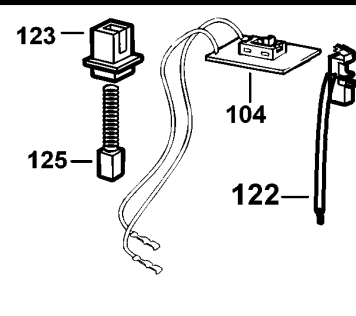

BOHRER

KR550RE---B

TYPE 2

120V

240V

KR550RE KR600RE KR540CRE KR550CRE KR600CRE KR650CRF

KR572

KR550RE KR550CRE KR540CRE
KR600RE KR600CRE KR650CRF

KR572

TYPE 1

TYPE 2

©

BOHRER

KR550RE---B

TYPE 2

Pos. Nr	Ersatzteilnummer	Beschreibung	Preis	Variants
101	1	576374-11	FELD 230V	
102	1	374239-01	ANKER ZSB	
103	1	000000-00	NICHT MEHR LIEFERBAR	
104	1	374217-01	PCB ZSB	
105	1	375127-02	SCHALTER	
106	1	374216-00	GETR.GEH.	
107	1	374189-00	REGLER	
108	1	892261	KUGELLAGER	
109	1	330004-18	KUGELLAGER	
110	1	821986	FEDER	
111	1	377645-00	SPIND.+GETR. ZSB	
112	1	374194-00	WASHER THRUST	
113	1	374193-00	KUGELLAGER	
114	1	330033-23	BOHRFUTTER 13 MM	
115	1	812970	LAGERHALTER,GUMMI	
116	1	580198-00	KUGELLAGER	
119	1	330060-53	KABELSATZ	GB
119	1	330080-05	KABELSATZ	CH
119	1	330080-03	KABELSATZ (EURO)	QS
120	1	330034-07	BOHRF.SCHLUESSEL	
121	1	805434	SPEZIALSCHRAUBE	
122	2	914115	KOHLEHALTER	
123	2	875735	EINSATZ	
125	2	570544-00	KOHLE + FEDER	
126	1	374218-01	ANTRIEB	
127	1	374188-00	ANTRIEB	
128	1	573030-00	LITZE ROT	
129	1	573030-01	LITZE SCHWARZ	
132	1	770236	SCHUTZ	
133	9	809961	SCHRAUBE	
134	1	000000-00	NICHT MEHR LIEFERBAR	
135	1	807745	KONDENSATOR	
138	1	376555-05	GRIFF ZSB	
139	1	376552-03	KLAMMER	
140	1	813918	SCHRAUBE	
141	1	372814-00	TIEFENSTOP	
145	1	821070	KABELKLEMME	
146	2	821057	SCHRAUBE	