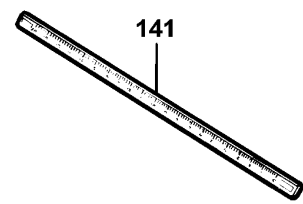

KR572

TYPE 1

TYPE 2

©

BOHRER

KR550RE---B

TYPE 2

Pos. Nr	Ersatzteilnummer	Beschreibung	Preis	Variants
101	1	576374-11	FELD 230V	
102	1	374239-01	ANKER ZSB	
103	1	000000-00	NICHT MEHR LIEFERBAR	
104	1	374217-01	PCB ZSB	
105	1	375127-02	SCHALTER	
106	1	374216-00	GETR.GEH.	
107	1	374189-00	REGLER	
108	1	892261	KUGELLAGER	
109	1	330004-18	KUGELLAGER	
110	1	821986	FEDER	
111	1	377645-00	SPIND.+GETR. ZSB	
112	1	374194-00	WASHER THRUST	
113	1	374193-00	KUGELLAGER	
114	1	330033-23	BOHRFUTTER 13 MM	
115	1	812970	LAGERHALTER,GUMMI	
116	1	580198-00	KUGELLAGER	
119	1	330060-53	KABELSATZ	GB
119	1	330080-05	KABELSATZ	CH
119	1	330080-03	KABELSATZ (EURO)	QS
120	1	330034-07	BOHRF.SCHLUESSEL	
121	1	805434	SPEZIALSCHRAUBE	
122	2	914115	KOHLEHALTER	
123	2	875735	EINSATZ	
125	2	570544-00	KOHLE + FEDER	
126	1	374218-01	ANTRIEB	
127	1	374188-00	ANTRIEB	
128	1	573030-00	LITZE ROT	
129	1	573030-01	LITZE SCHWARZ	
132	1	770236	SCHUTZ	
133	9	809961	SCHRAUBE	
134	1	000000-00	NICHT MEHR LIEFERBAR	
135	1	807745	KONDENSATOR	
138	1	376555-05	GRIFF ZSB	
139	1	376552-03	KLAMMER	
140	1	813918	SCHRAUBE	
141	1	372814-00	TIEFENSTOP	
145	1	821070	KABELKLEMME	
146	2	821057	SCHRAUBE	