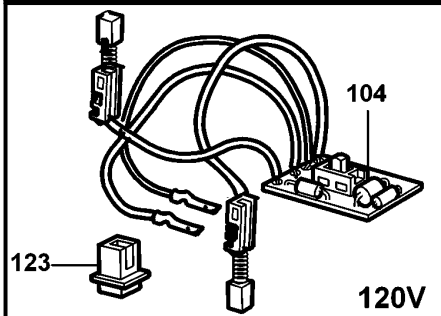

BOHRER

KR550RE---B

TYPE 2

120V

240V

KR550RE KR600RE KR540CRE KR550CRE KR600CRE KR650CRF

KR572

KR550RE KR550CRE KR540CRE
KR600RE KR600CRE KR650CRF

KR572

TYPE 1

TYPE 2

©

BOHRER

KR550RE---B

TYPE 2

Pos. Nr	Ersatzteilnummer	Beschreibung	Preis	Variants
101	1	576374-11	FELD 230V	
102	1	374239-01	ANKER ZSB	
103	1	000000-00	NICHT MEHR LIEFERBAR	
104	1	374217-01	PCB ZSB	
105	1	375127-02	SCHALTER	
106	1	374216-00	GETR.GEH.	
107	1	374189-00	REGLER	
108	1	892261	KUGELLAGER	
109	1	330004-18	KUGELLAGER	
110	1	821986	FEDER	
111	1	377645-00	SPIND.+GETR. ZSB	
112	1	374194-00	WASHER THRUST	
113	1	374193-00	KUGELLAGER	
114	1	330033-23	BOHRFUTTER 13 MM	
115	1	812970	LAGERHALTER,GUMMI	
116	1	580198-00	KUGELLAGER	
119	1	330060-53	KABELSATZ	GB
119	1	330080-05	KABELSATZ	CH
119	1	330080-03	KABELSATZ (EURO)	QS
120	1	330034-07	BOHRF.SCHLUESSEL	
121	1	805434	SPEZIALSCHRAUBE	
122	2	914115	KOHLEHALTER	
123	2	875735	EINSATZ	
125	2	570544-00	KOHLE + FEDER	
126	1	374218-01	ANTRIEB	
127	1	374188-00	ANTRIEB	
128	1	573030-00	LITZE ROT	
129	1	573030-01	LITZE SCHWARZ	
132	1	770236	SCHUTZ	
133	9	809961	SCHRAUBE	
134	1	000000-00	NICHT MEHR LIEFERBAR	
135	1	807745	KONDENSATOR	
138	1	376555-05	GRIFF ZSB	
139	1	376552-03	KLAMMER	
140	1	813918	SCHRAUBE	
141	1	372814-00	TIEFENSTOP	
145	1	821070	KABELKLEMME	
146	2	821057	SCHRAUBE	