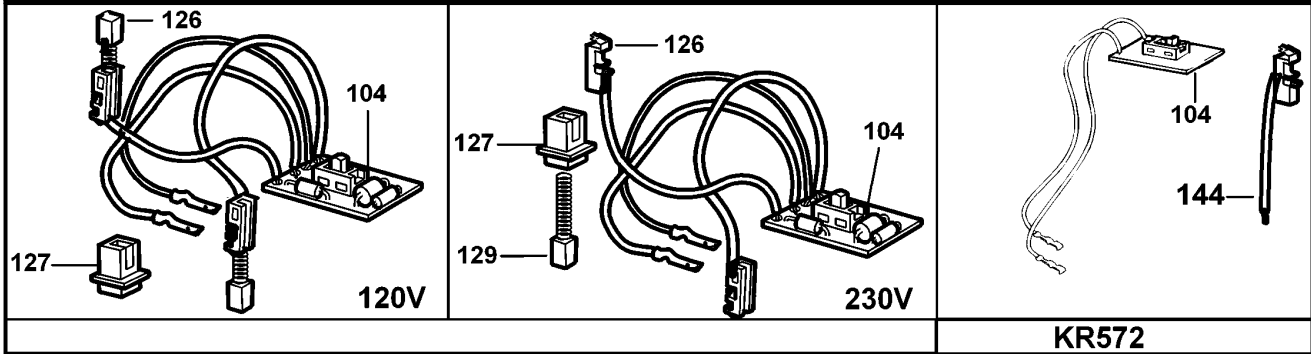

BOHRER

KR572-----B

TYPE 4

©

BOHRER

KR572-----B

TYPE 4

Pos. Nr	Ersatzteilnummer	Beschreibung	Preis	Variants
101	1	576374-12	FELD ZSB	
102	1	580813-02	ANKER ZSB	
103	1	374190-10	GEHAEUSEPAAR	AE
104	1	375506-03	PCB	B1
104	1	375506-03	PCB	B4
104	1	375506-03	PCB	XD
105	1	375157-02	SCHALTER	
106	1	374216-01	GETR.GEH.	
107	1	374189-00	REGLER	
108	1	892261	KUGELLAGER	
109	1	330004-18	KUGELLAGER	
110	1	821986	FEDER	
111	1	377645-00	SPIND.+GETR. ZSB	
112	1	374194-00	WASHER THRUST	
113	1	374193-00	KUGELLAGER	
114	1	330033-23	BOHRFUTTER 13 MM	
116	1	812970	LAGERHALTER,GUMMI	
117	1	580198-00	KUGELLAGER	
118	1	329301-00	KABELKLEMME	
119	1	330080-03	KABELSATZ (EURO)	B1
119	1	330080-03	KABELSATZ (EURO)	B4
119	1	330080-03	KABELSATZ (EURO)	XD
120	1	770236	SCHUTZ	
122	1	374218-03	ANTRIEB	
123	1	374188-00	ANTRIEB	
127	2	875735	EINSATZ	
129	2	570544-00	KOHLE + FEDER	
130	9	809961	SCHRAUBE	
131	1	579627-00	TYPENSCHILD	
132	1	793189-02	KONDENSATOR	
134	1	573030-01	LITZE SCHWARZ	
135	1	805434	SPEZIALSCHRAUBE	
136	2	370748	SCHRAUBE	
138	1	376555-05	GRIFF ZSB	
139	1	376552-03	KLAMMER	
140	1	813918	SCHRAUBE	
141	1	372814-00	TIEFENSTOP	
142	1	330034-07	BOHRF.SCHLUESSEL	
144	2	877898	KOHLEHALTER	