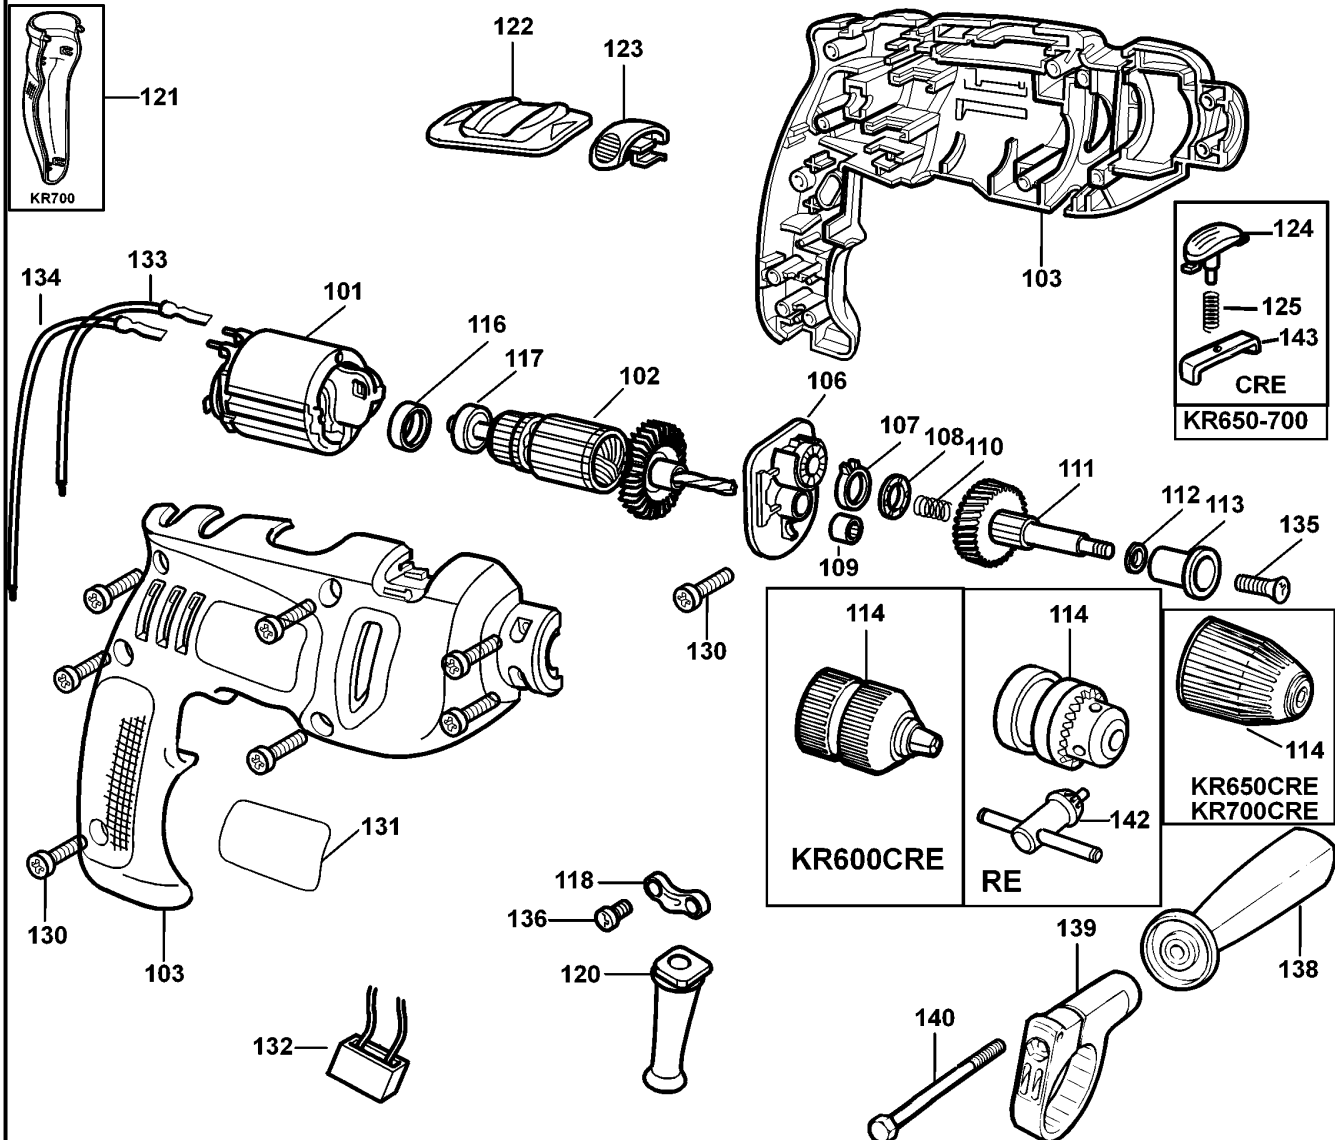

BOHRER

KR572-----B

TYPE 4

©

BOHRER

KR572-----B

TYPE 4

Pos. Nr	Ersatzteilnummer	Beschreibung	Preis	Variants
101	1	576374-12	FELD ZSB	
102	1	580813-02	ANKER ZSB	
103	1	374190-10	GEHAEUSEPAAR	AE
104	1	375506-03	PCB	B1
104	1	375506-03	PCB	B4
104	1	375506-03	PCB	XD
105	1	375157-02	SCHALTER	
106	1	374216-01	GETR.GEH.	
107	1	374189-00	REGLER	
108	1	892261	KUGELLAGER	
109	1	330004-18	KUGELLAGER	
110	1	821986	FEDER	
111	1	377645-00	SPIND.+GETR. ZSB	
112	1	374194-00	WASHER THRUST	
113	1	374193-00	KUGELLAGER	
114	1	330033-23	BOHRFUTTER 13 MM	
116	1	812970	LAGERHALTER,GUMMI	
117	1	580198-00	KUGELLAGER	
118	1	329301-00	KABELKLEMME	
119	1	330080-03	KABELSATZ (EURO)	B1
119	1	330080-03	KABELSATZ (EURO)	B4
119	1	330080-03	KABELSATZ (EURO)	XD
120	1	770236	SCHUTZ	
122	1	374218-03	ANTRIEB	
123	1	374188-00	ANTRIEB	
127	2	875735	EINSATZ	
129	2	570544-00	KOHLE + FEDER	
130	9	809961	SCHRAUBE	
131	1	579627-00	TYPENSCHILD	
132	1	793189-02	KONDENSATOR	
134	1	573030-01	LITZE SCHWARZ	
135	1	805434	SPEZIALSCHRAUBE	
136	2	370748	SCHRAUBE	
138	1	376555-05	GRIFF ZSB	
139	1	376552-03	KLAMMER	
140	1	813918	SCHRAUBE	
141	1	372814-00	TIEFENSTOP	
142	1	330034-07	BOHRF.SCHLUESSEL	
144	2	877898	KOHLEHALTER	