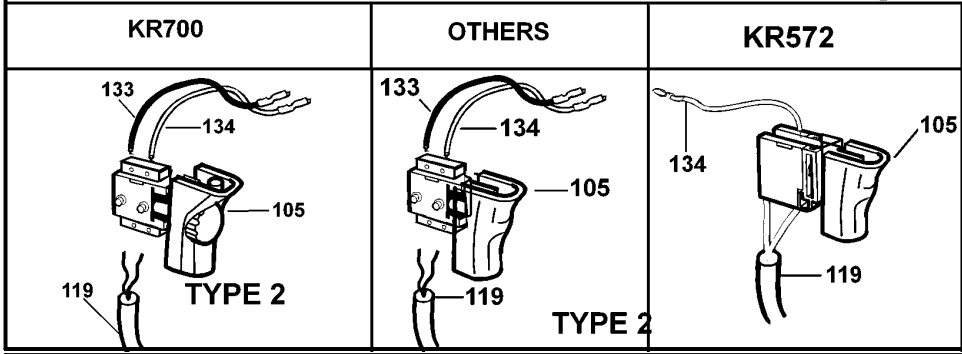

BOHRER

KR572-----B

TYPE 4

©

BOHRER

KR572-----B

TYPE 4

Pos. Nr	Ersatzteilnummer	Beschreibung	Preis	Variants
101	1	576374-12	FELD ZSB	
102	1	580813-02	ANKER ZSB	
103	1	374190-10	GEHAEUSEPAAR	AE
104	1	375506-03	PCB	B1
104	1	375506-03	PCB	B4
104	1	375506-03	PCB	XD
105	1	375157-02	SCHALTER	
106	1	374216-01	GETR.GEH.	
107	1	374189-00	REGLER	
108	1	892261	KUGELLAGER	
109	1	330004-18	KUGELLAGER	
110	1	821986	FEDER	
111	1	377645-00	SPIND.+GETR. ZSB	
112	1	374194-00	WASHER THRUST	
113	1	374193-00	KUGELLAGER	
114	1	330033-23	BOHRFUTTER 13 MM	
116	1	812970	LAGERHALTER,GUMMI	
117	1	580198-00	KUGELLAGER	
118	1	329301-00	KABELKLEMME	
119	1	330080-03	KABELSATZ (EURO)	B1
119	1	330080-03	KABELSATZ (EURO)	B4
119	1	330080-03	KABELSATZ (EURO)	XD
120	1	770236	SCHUTZ	
122	1	374218-03	ANTRIEB	
123	1	374188-00	ANTRIEB	
127	2	875735	EINSATZ	
129	2	570544-00	KOHLE + FEDER	
130	9	809961	SCHRAUBE	
131	1	579627-00	TYPENSCHILD	
132	1	793189-02	KONDENSATOR	
134	1	573030-01	LITZE SCHWARZ	
135	1	805434	SPEZIALSCHRAUBE	
136	2	370748	SCHRAUBE	
138	1	376555-05	GRIFF ZSB	
139	1	376552-03	KLAMMER	
140	1	813918	SCHRAUBE	
141	1	372814-00	TIEFENSTOP	
142	1	330034-07	BOHRF.SCHLUESSEL	
144	2	877898	KOHLEHALTER	